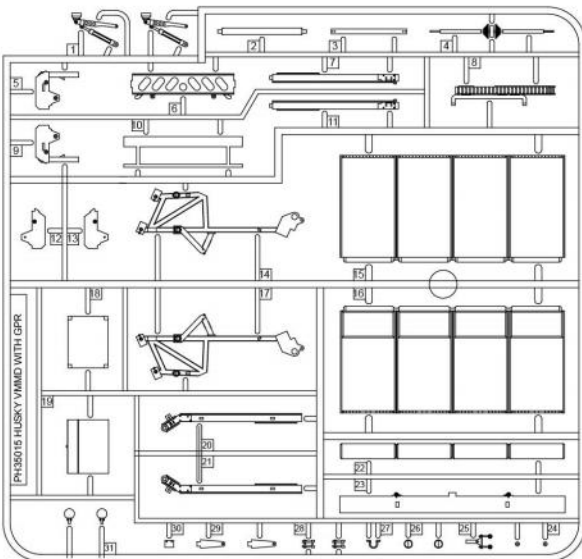

ICON INSTRUCTION

图标说明

Optional
选择

Bending
折弯

Do not stick
不涂胶水

Decal
水贴纸

Remove
切除

Drilling
钻孔

Fill
填补

Weight
配重

Ax1

Bx2

Cx1

Dx1

E

轮胎x5
Tyre

水贴纸
Decal

PE

1**ASSEMBLY**
模型组装**2****ASSEMBLY**
模型组装**3****ASSEMBLY**
模型组装

ASSEMBLY
模型组装

4

ASSEMBLY
模型组装

5

<D-D>