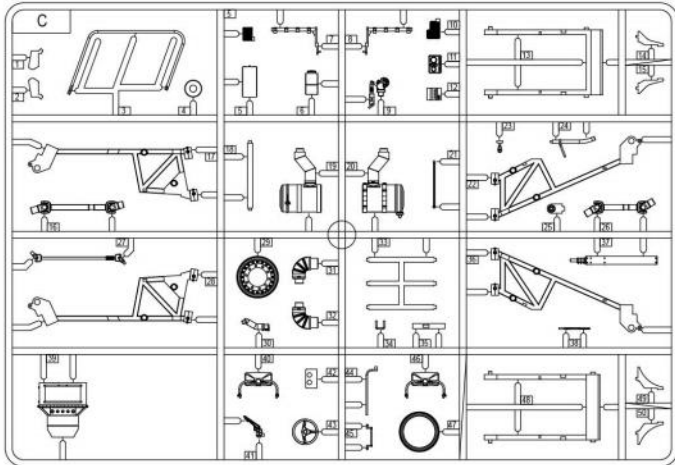

ICON INSTRUCTION

图标说明

Optional
选择

Bending
折弯

Do not stick
不涂胶水

Decal
水贴纸

Remove
切除

Drilling
钻孔

Fill
填补

Weight
配重

Ax1

Bx2

Cx1

Dx1

E

轮胎x5
Tyre