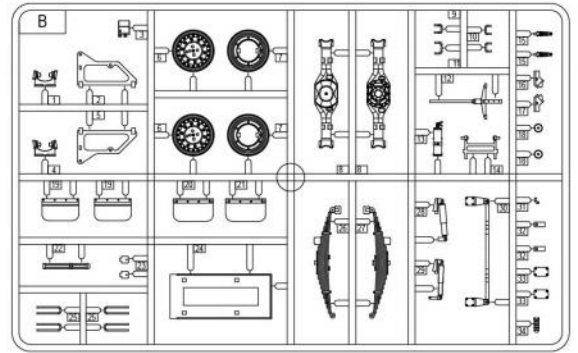

ICON INSTRUCTION

图标说明

Optional
选择

Bending
折弯

Do not stick
不涂胶水

Decal
水贴纸

Remove
切除

Drilling
钻孔

Fill
填补

Weight
配重

Ax1

Bx2

Cx1

Dx1

E

轮胎x5
Tyre

水贴纸
Decal

PE

1**ASSEMBLY**
模型组装**2****ASSEMBLY**
模型组装**3****ASSEMBLY**
模型组装

ASSEMBLY
模型组装

4

ASSEMBLY
模型组装

5

<D-D>