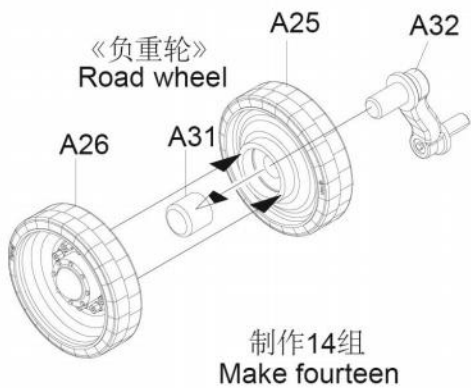

ICON INSTRUCTION

图标说明

Optional
选择

Bending
折弯

Do not stick
不涂胶水

Decal
水贴纸

Remove
切除

Drilling
钻孔

Fill
填补

Weight
配重

PARTS
版件图

AX2

BX1

CX1

《车面》

Upper hull

《车底》

Lower hull

AX2

FX1

EX1

TX8

GPX1

PEX1

水贴

1

ASSEMBLY
模型组装

2

ASSEMBLY
模型组装

履带组装
Ttrack assembly

履带组装
Ttrack assembly
单侧履带需95节
Complete track for
one side require
95 links

ASSEMBLY
模型组装