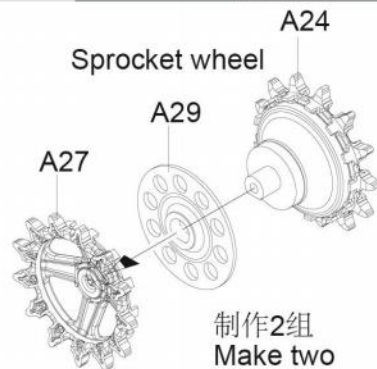

ICON INSTRUCTION

图标说明

Optional
选择

Bending
折弯

Do not stick
不涂胶水

Decal
水贴纸

Remove
切除

Drilling
钻孔

Fill
填补

Weight
配重

PARTS
版件图

AX2

BX1

CX1

《车面》

Upper hull

《车底》

Lower hull

AX2

FX1

EX1

TX8

GPX1

PEX1

水贴

1

ASSEMBLY
模型组装

2

ASSEMBLY
模型组装

履带组装
Ttrack assembly

履带组装
Ttrack assembly
单侧履带需95节
Complete track for
one side require
95 links

ASSEMBLY
模型组装