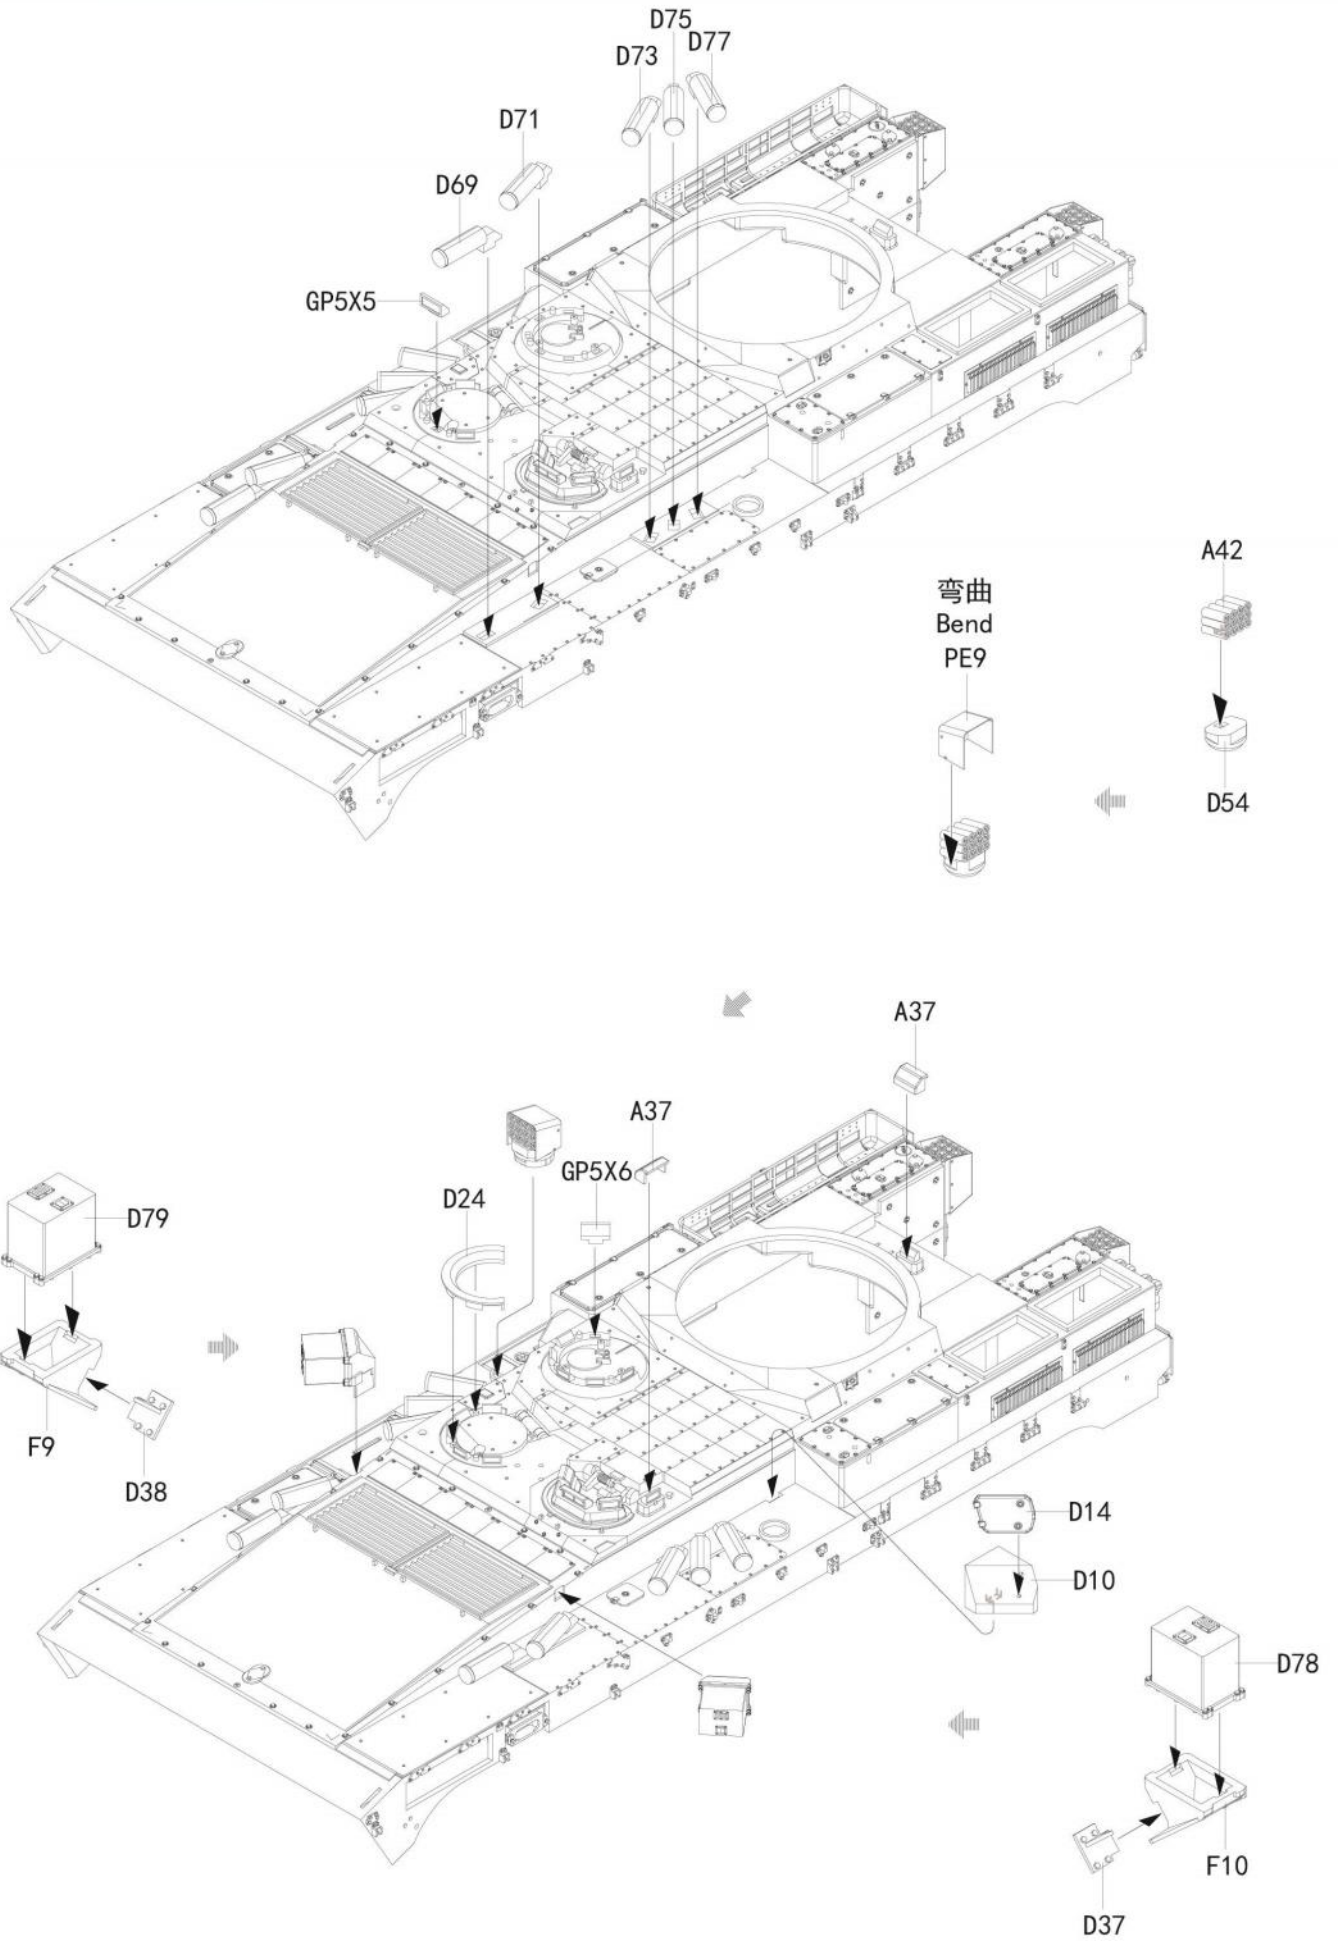

ICON INSTRUCTION

图标说明

Optional
选择

Bending
折弯

Do not stick
不涂胶水

Decal
水贴纸

Remove
切除

Drilling
钻孔

水贴

1

ASSEMBLY
模型组装

2

ASSEMBLY
模型组装

履带组装
Ttrack assembly

履带组装
Ttrack assembly
单侧履带需95节
Complete track for
one side require
95 links

ASSEMBLY
模型组装