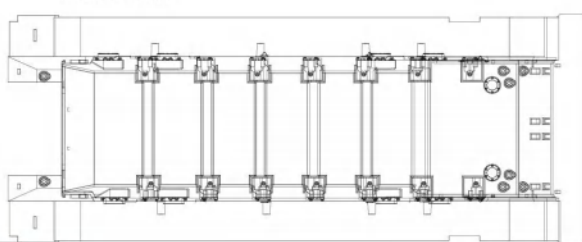

ICON INSTRUCTION

图标说明

Optional
选择

Bending
折弯

Do not stick
不涂胶水

Decal
水贴纸

Remove
切除

Drilling
钻孔

Fill
填补

Weight
配重

PARTS
版件图

AX2

BX1

CX1

《车面》

Upper hull

《车底》

Lower hull

AX2

FX1

EX1

TX8

GPX1

PEX1

水贴

1

ASSEMBLY
模型组装

2

ASSEMBLY
模型组装

履带组装
Ttrack assembly

履带组装
Ttrack assembly
单侧履带需95节
Complete track for
one side require
95 links

ASSEMBLY
模型组装