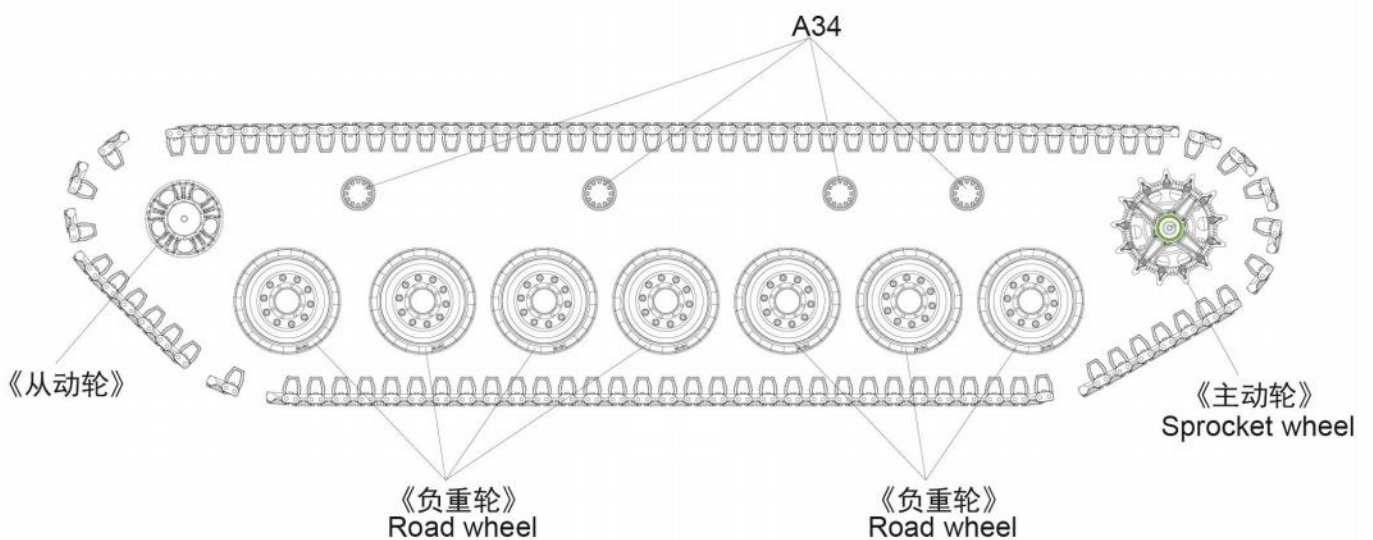

ICON INSTRUCTION

图标说明

Optional
选择

Bending
折弯

Do not stick
不涂胶水

Decal
水贴纸

Remove
切除

Drilling
钻孔

《车底》

Lower hull

AX2

FX1

EX1

TX8

GPX1

PEX1

水贴

1

ASSEMBLY
模型组装

2

ASSEMBLY
模型组装

履带组装
Ttrack assembly

履带组装
Ttrack assembly
单侧履带需95节
Complete track for
one side require
95 links

ASSEMBLY
模型组装