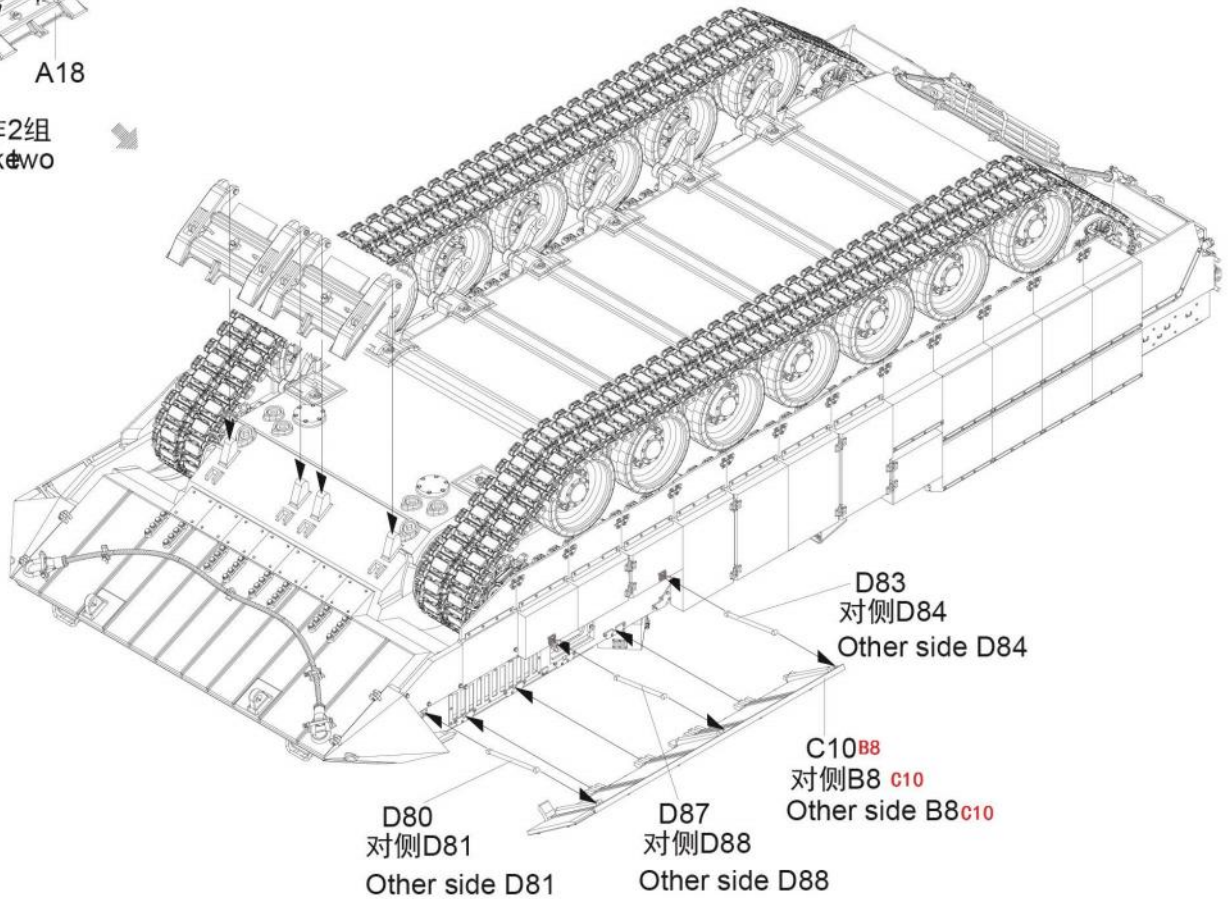

制作2组
Makewo