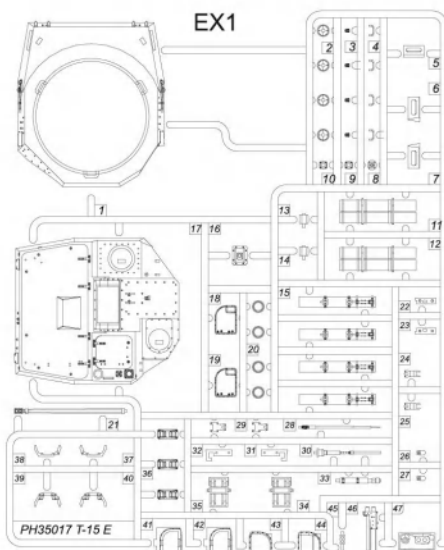

ICON INSTRUCTION

图标说明

Optional
选择

Bending
折弯

Do not stick
不涂胶水

Decal
水贴纸

Remove
切除

Drilling
钻孔

Fill
填补

Weight
配重

PARTS
版件图

AX2

BX1

CX1

《车面》

Upper hull

《车底》

Lower hull

AX2

FX1

EX1

TX8

GPX1

PEX1

水贴

1

ASSEMBLY
模型组装

2

ASSEMBLY
模型组装

履带组装
Ttrack assembly

履带组装
Ttrack assembly
单侧履带需95节
Complete track for
one side require
95 links

ASSEMBLY
模型组装