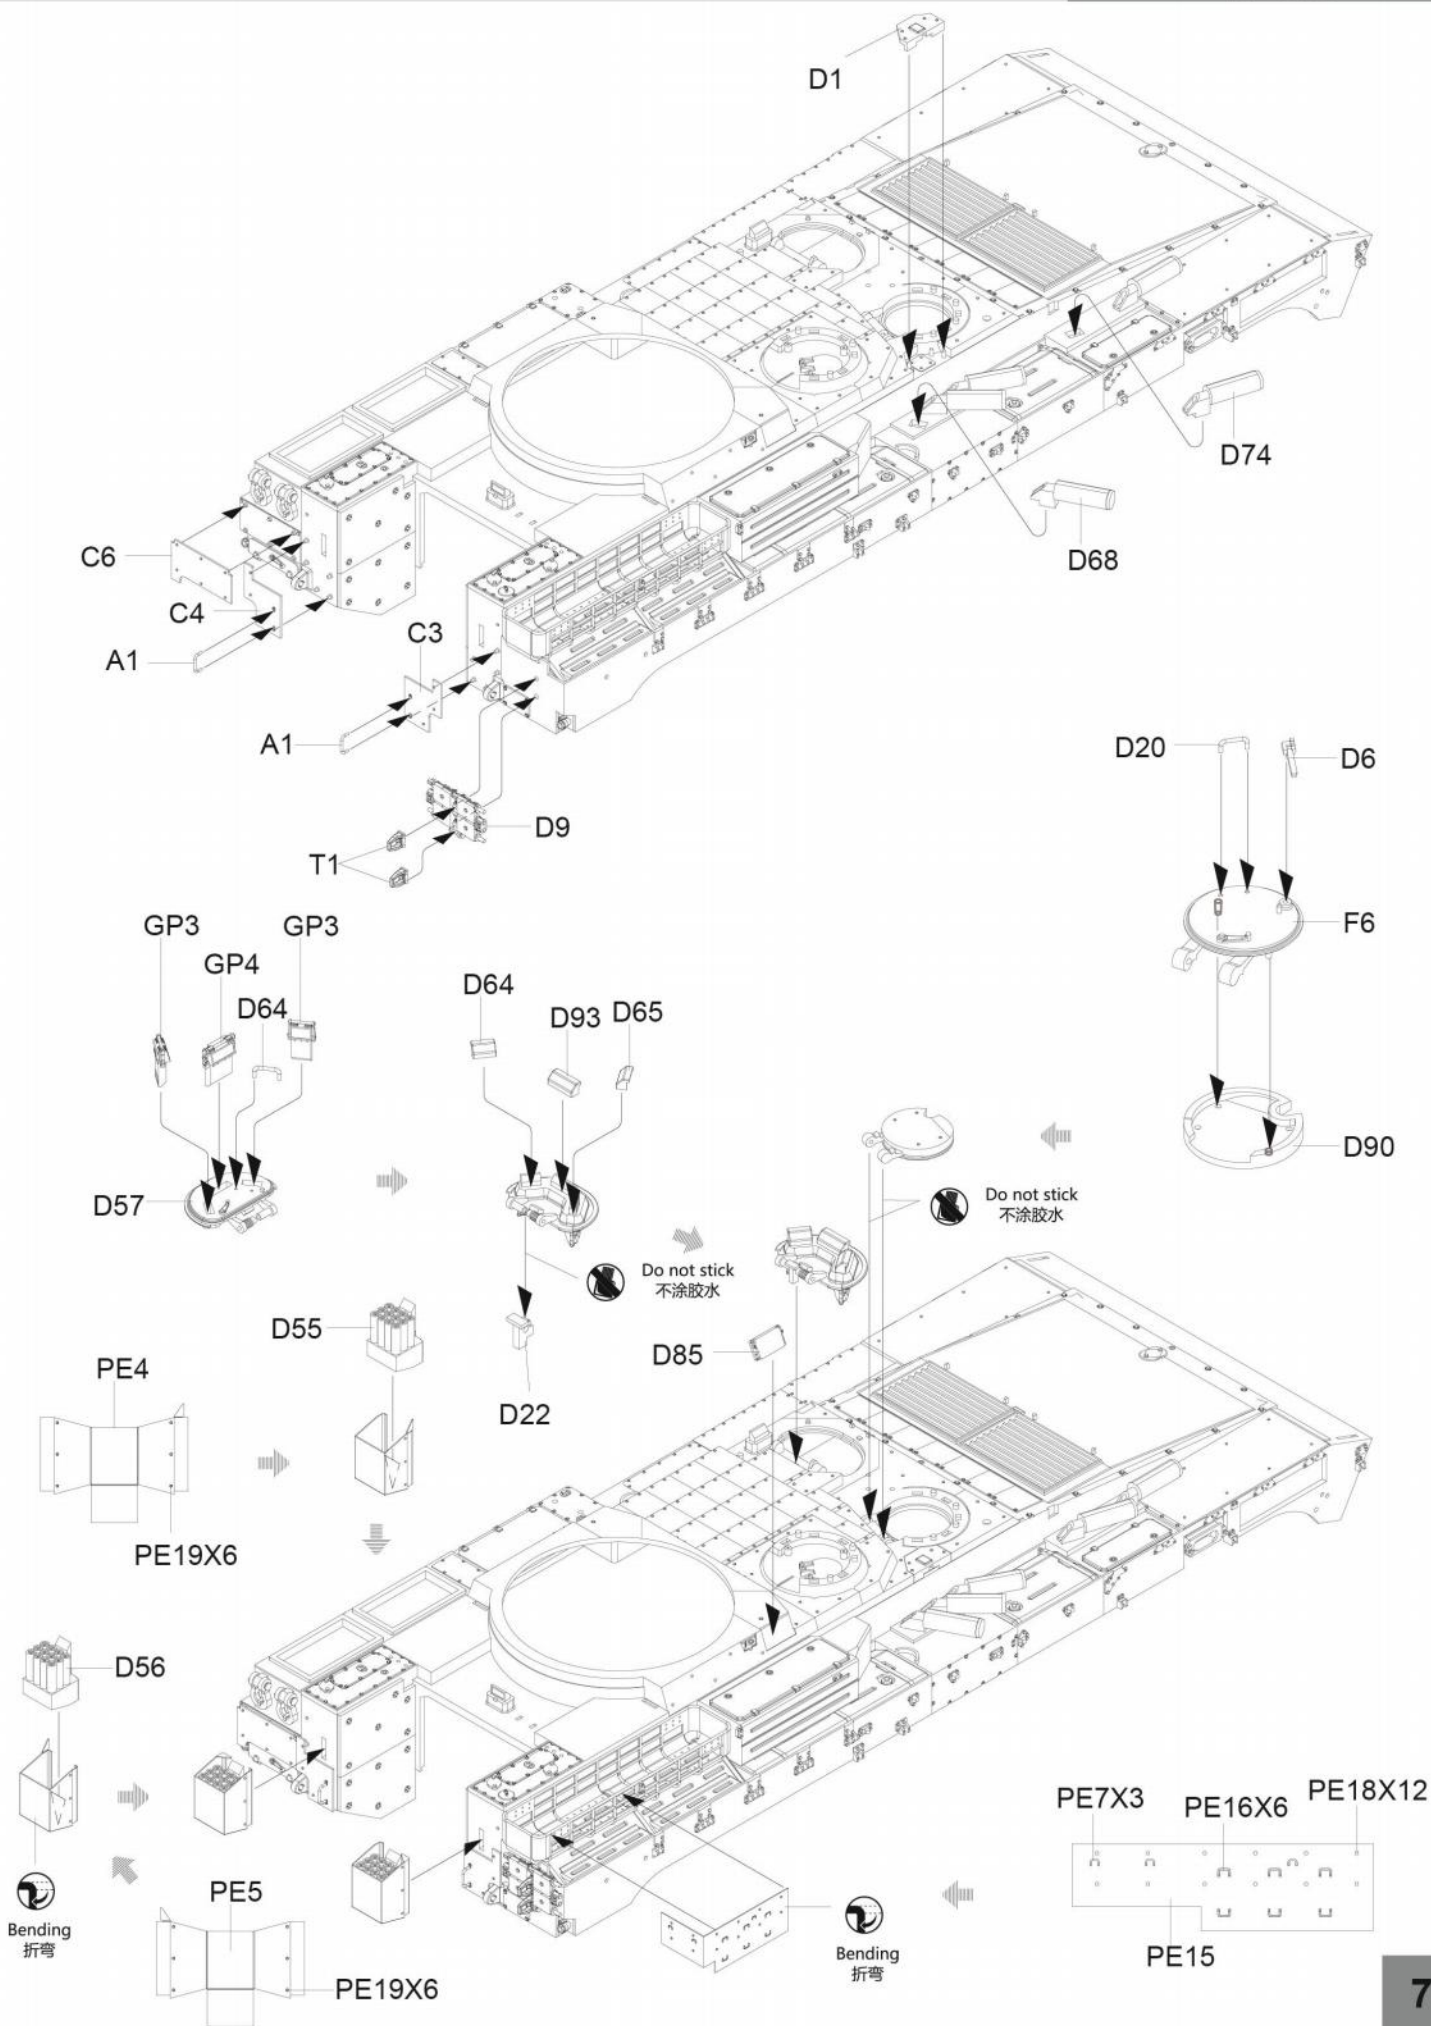

ICON INSTRUCTION

图标说明

Optional
选择

Bending
折弯

Do not stick
不涂胶水

Decal
水贴纸

Remove
切除

Drilling
钻孔

水贴

1

ASSEMBLY
模型组装

2

ASSEMBLY
模型组装

履带组装
Ttrack assembly

履带组装
Ttrack assembly
单侧履带需95节
Complete track for
one side require
95 links

ASSEMBLY
模型组装