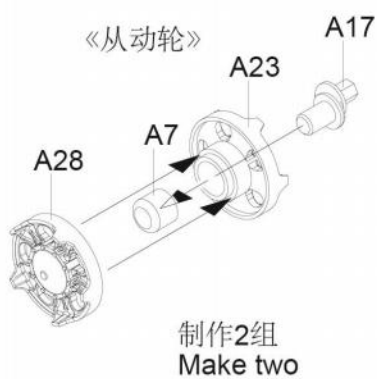

ICON INSTRUCTION

图标说明

Optional
选择

Bending
折弯

Do not stick
不涂胶水

Decal
水贴纸

Remove
切除

Drilling
钻孔

Fill
填补

Weight
配重

PARTS
版件图

AX2

BX1

CX1

《车面》

Upper hull

《车底》

Lower hull

AX2

FX1

EX1

TX8

GPX1

PEX1

水贴

1

ASSEMBLY
模型组装

2

ASSEMBLY
模型组装

履带组装
Ttrack assembly

履带组装
Ttrack assembly
单侧履带需95节
Complete track for
one side require
95 links

ASSEMBLY
模型组装