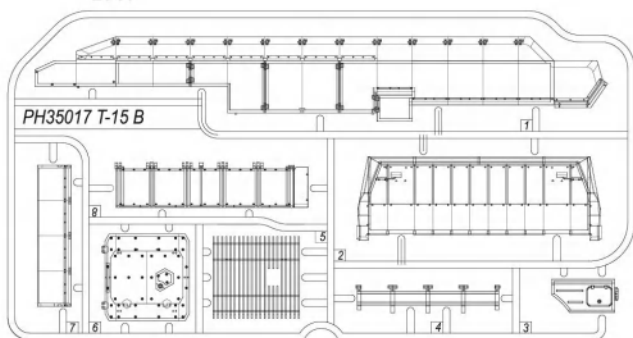

ICON INSTRUCTION

图标说明

Optional
选择

Bending
折弯

Do not stick
不涂胶水

Decal
水贴纸

Remove
切除

Drilling
钻孔

Fill
填补

Weight
配重

PARTS
版件图

AX2

BX1

CX1

《车面》

Upper hull

《车底》

Lower hull

AX2

FX1

EX1

TX8

GPX1

PEX1

水贴

1

ASSEMBLY
模型组装

2

ASSEMBLY
模型组装

履带组装
Ttrack assembly

履带组装
Ttrack assembly
单侧履带需95节
Complete track for
one side require
95 links

ASSEMBLY
模型组装