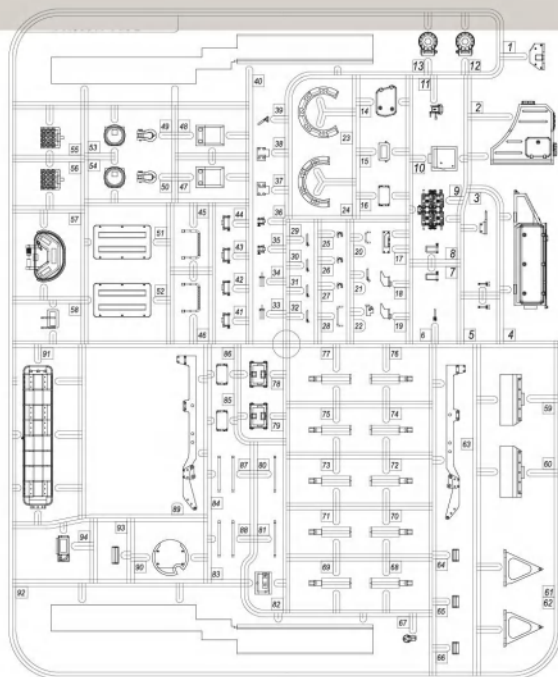

ICON INSTRUCTION

图标说明

Optional
选择

Bending
折弯

Do not stick
不涂胶水

Decal
水贴纸

Remove
切除

Drilling
钻孔

Fill
填补

Weight
配重

PARTS
版件图

AX2

BX1

CX1

《车面》

Upper hull

《车底》

Lower hull

AX2

FX1

EX1

TX8

GPX1

PEX1

水贴

1

ASSEMBLY
模型组装

2

ASSEMBLY
模型组装

履带组装
Ttrack assembly

履带组装
Ttrack assembly
单侧履带需95节
Complete track for
one side require
95 links

ASSEMBLY
模型组装