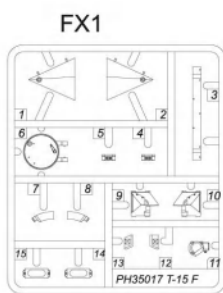

ICON INSTRUCTION

图标说明

Optional
选择

Bending
折弯

Do not stick
不涂胶水

Decal
水贴纸

Remove
切除

Drilling
钻孔

Fill
填补

Weight
配重

PARTS
版件图

AX2

BX1

CX1

《车面》

Upper hull

《车底》

Lower hull

AX2

FX1

EX1

TX8

GPX1

PEX1

水贴

1

ASSEMBLY
模型组装

2

ASSEMBLY
模型组装

履带组装
Ttrack assembly

履带组装
Ttrack assembly
单侧履带需95节
Complete track for
one side require
95 links

ASSEMBLY
模型组装