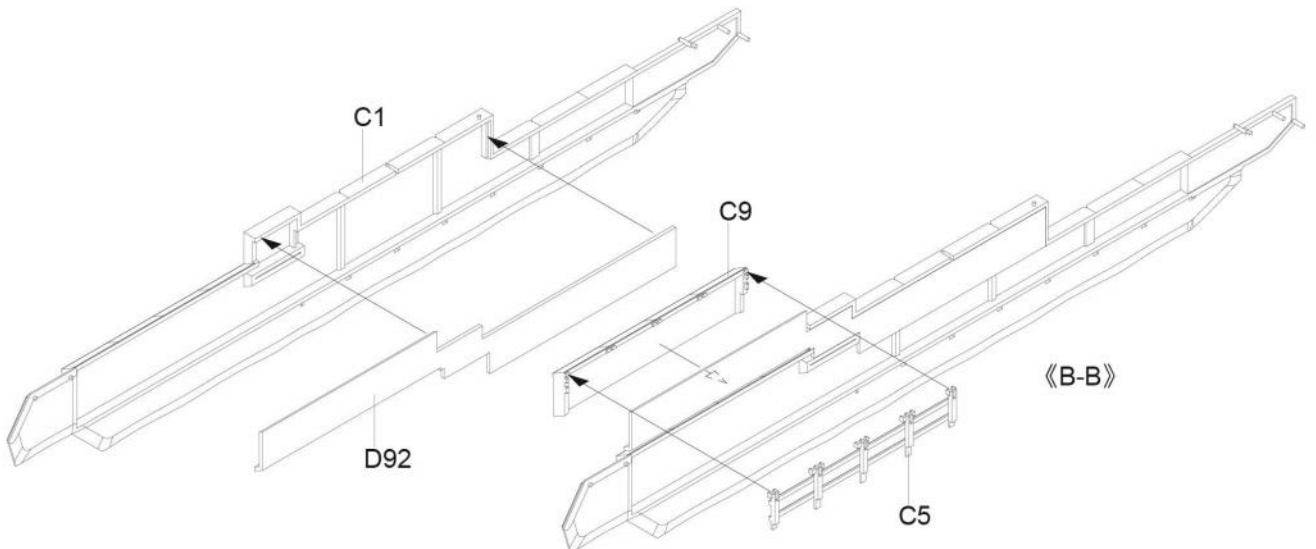

水贴

1

ASSEMBLY
模型组装

2

ASSEMBLY
模型组装

履带组装
Ttrack assembly

履带组装
Ttrack assembly
单侧履带需95节
Complete track for
one side require
95 links

ASSEMBLY
模型组装