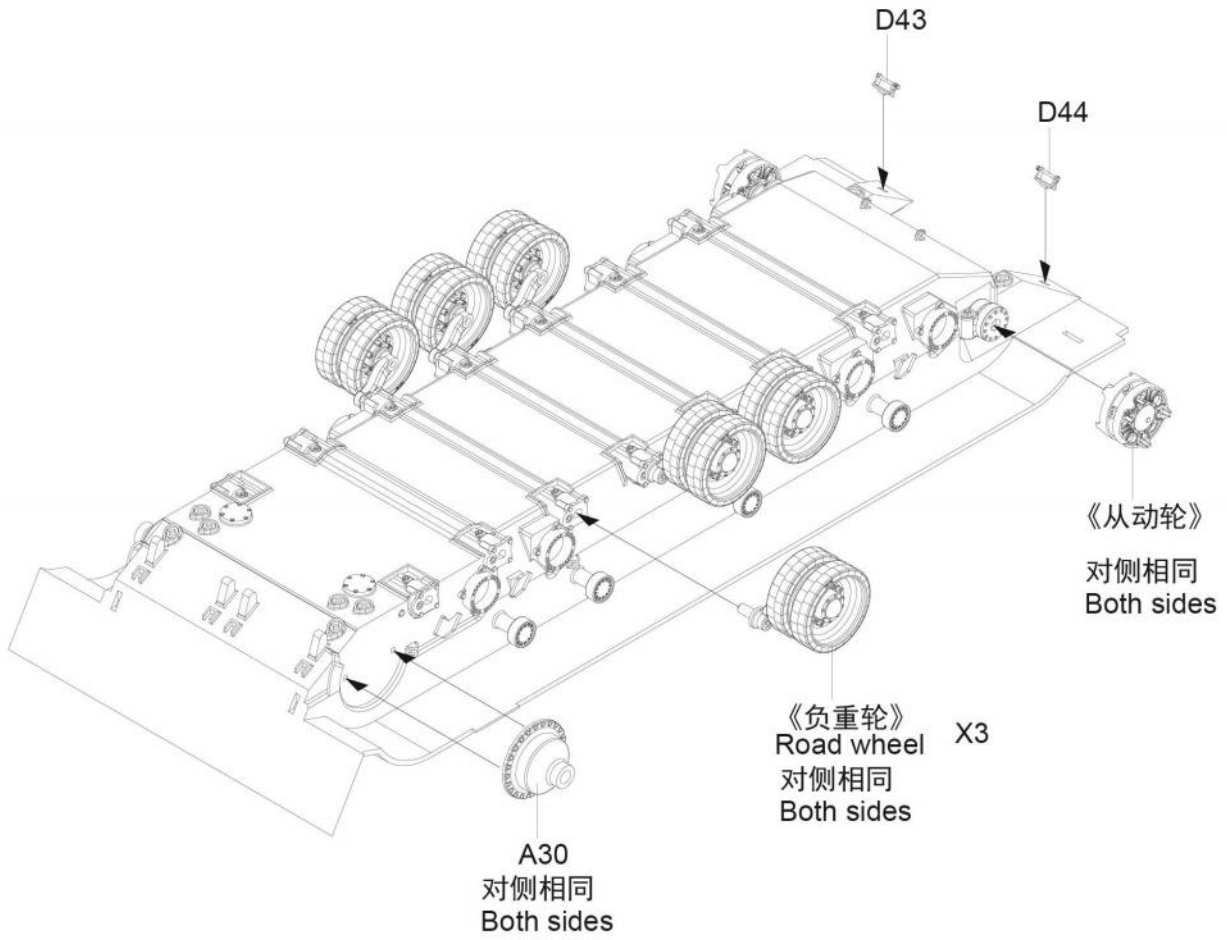

ICON INSTRUCTION

图标说明

Optional
选择

Bending
折弯

Do not stick
不涂胶水

Decal
水贴纸

Remove
切除

Drilling
钻孔

水贴

1

ASSEMBLY
模型组装

2

ASSEMBLY
模型组装

履带组装
Ttrack assembly

履带组装
Ttrack assembly
单侧履带需95节
Complete track for
one side require
95 links

ASSEMBLY
模型组装