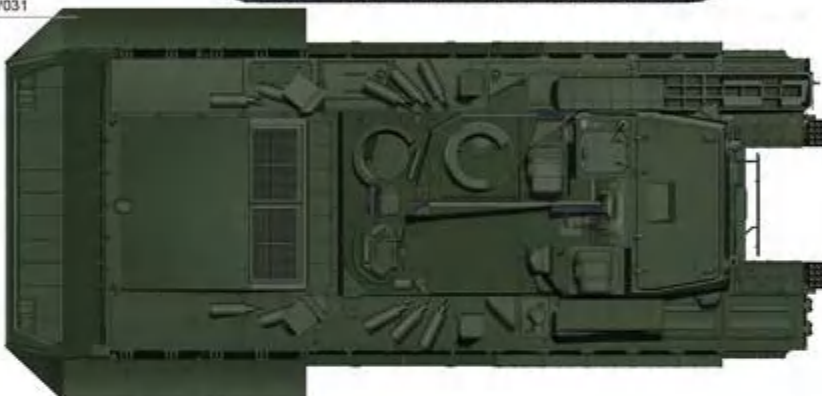

H ■ CU302
STEEL
鋼灰色