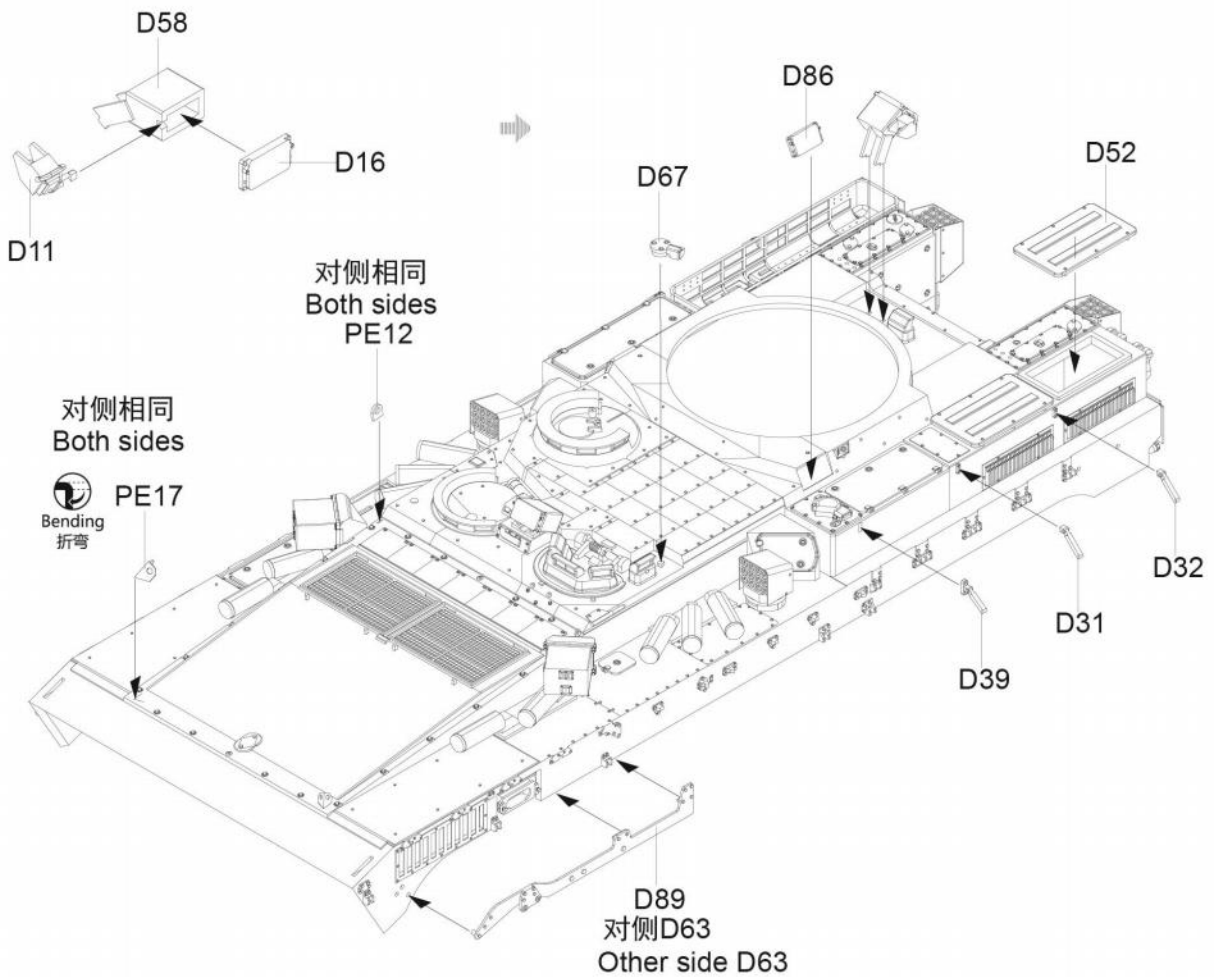

ICON INSTRUCTION

图标说明

Optional
选择

Bending
折弯

Do not stick
不涂胶水

Decal
水贴纸

Remove
切除

Drilling
钻孔

水贴

1

ASSEMBLY
模型组装

2

ASSEMBLY
模型组装

履带组装
Ttrack assembly

履带组装
Ttrack assembly
单侧履带需95节
Complete track for
one side require
95 links

ASSEMBLY
模型组装