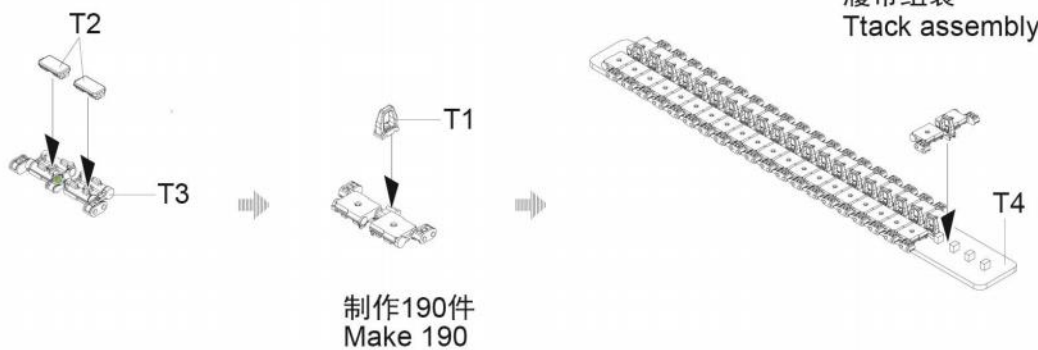

ICON INSTRUCTION

图标说明

Optional
选择

Bending
折弯

Do not stick
不涂胶水

Decal
水贴纸

Remove
切除

Drilling
钻孔

水贴

1

ASSEMBLY
模型组装

2

ASSEMBLY
模型组装

履带组装
Ttrack assembly

履带组装
Ttrack assembly
单侧履带需95节
Complete track for
one side require
95 links

ASSEMBLY
模型组装