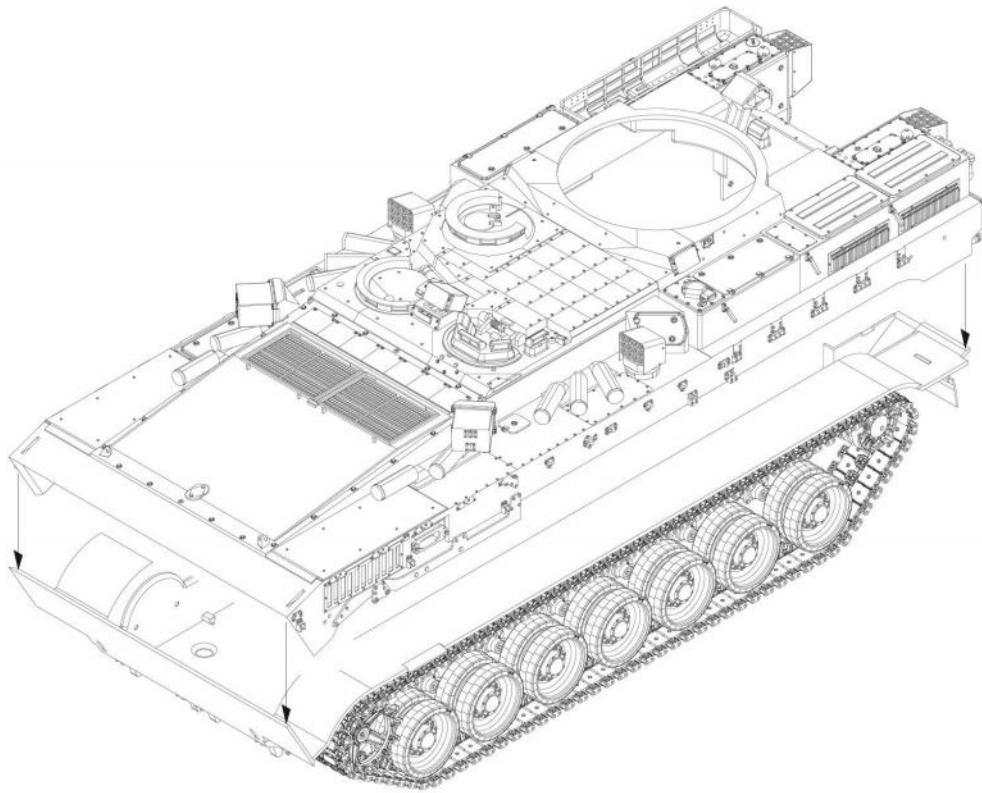

ICON INSTRUCTION

图标说明

Optional
选择

Bending
折弯

Do not stick
不涂胶水

Decal
水贴纸

Remove
切除

Drilling
钻孔

水贴

1

ASSEMBLY
模型组装

2

ASSEMBLY
模型组装

履带组装
Ttrack assembly

履带组装
Ttrack assembly
单侧履带需95节
Complete track for
one side require
95 links

ASSEMBLY
模型组装