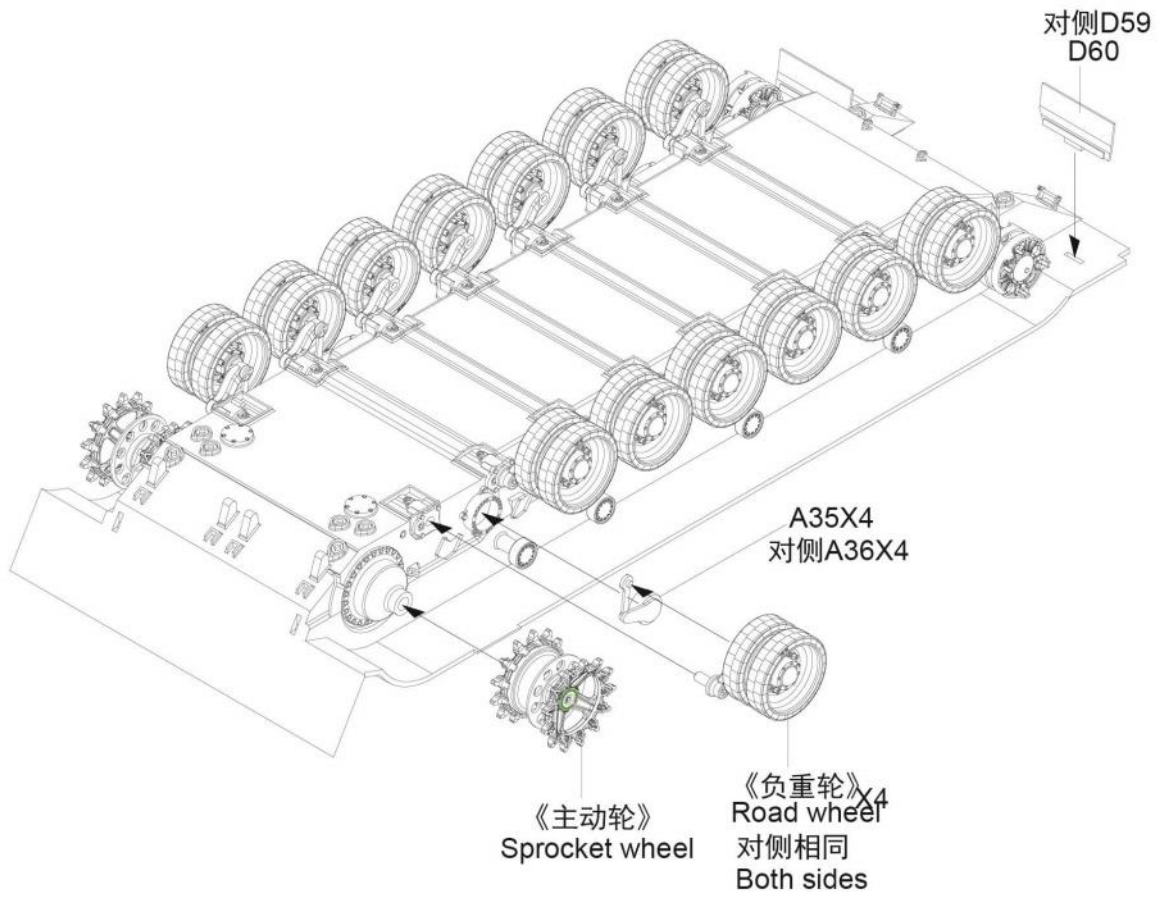

ICON INSTRUCTION

图标说明

Optional
选择

Bending
折弯

Do not stick
不涂胶水

Decal
水贴纸

Remove
切除

Drilling
钻孔

水贴

1

ASSEMBLY
模型组装

2

ASSEMBLY
模型组装

履带组装
Ttrack assembly

履带组装
Ttrack assembly
单侧履带需95节
Complete track for
one side require
95 links

ASSEMBLY
模型组装