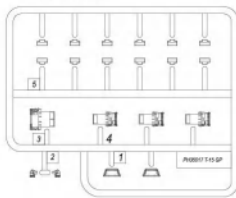

Fill
填补

Weight
配重

PARTS
版件图

AX2

BX1

CX1

《车面》

Upper hull

《车底》

Lower hull

AX2

FX1

EX1

TX8

GPX1

PEX1

水贴

1

ASSEMBLY
模型组装

2

ASSEMBLY
模型组装

履带组装
Ttrack assembly

履带组装
Ttrack assembly
单侧履带需95节
Complete track for
one side require
95 links

ASSEMBLY
模型组装