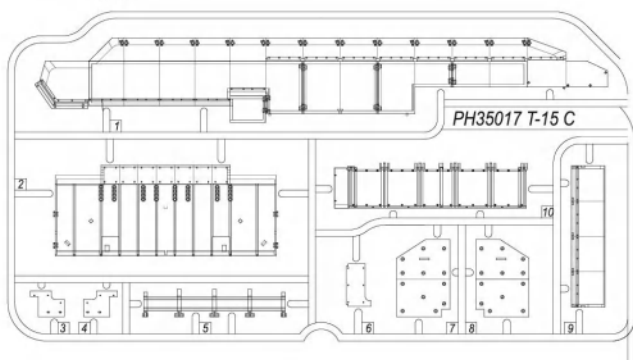

ICON INSTRUCTION

图标说明

Optional
选择

Bending
折弯

Do not stick
不涂胶水

Decal
水贴纸

Remove
切除

Drilling
钻孔

Fill
填补

Weight
配重

PARTS
版件图

AX2

BX1

CX1

《车面》

Upper hull

《车底》

Lower hull

AX2

FX1

EX1

TX8

GPX1

PEX1

水贴

1

ASSEMBLY
模型组装

2

ASSEMBLY
模型组装

履带组装
Ttrack assembly

履带组装
Ttrack assembly
单侧履带需95节
Complete track for
one side require
95 links

ASSEMBLY
模型组装