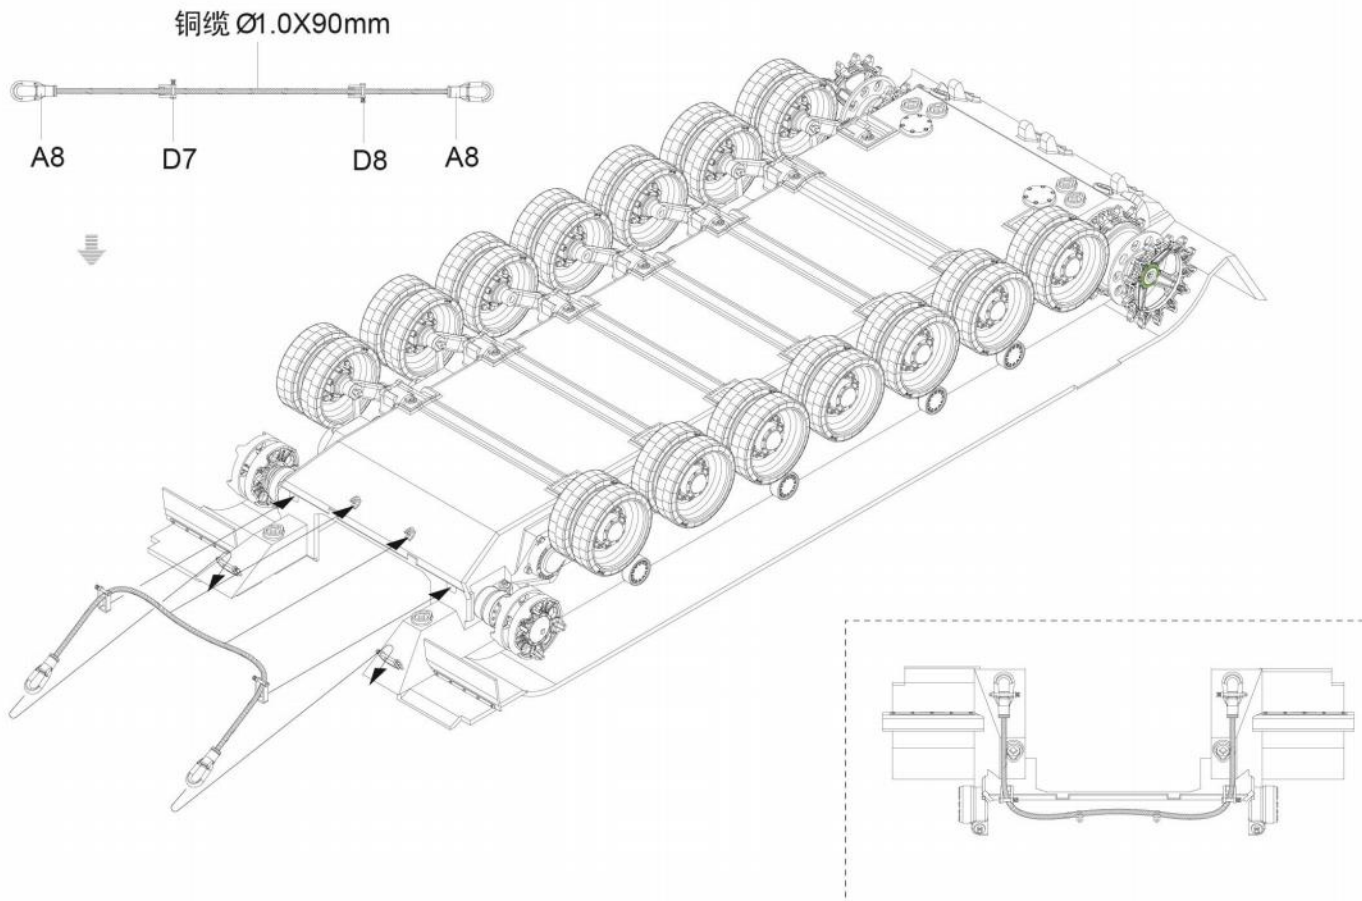

水贴

1

ASSEMBLY
模型组装

2

ASSEMBLY
模型组装

履带组装
Ttrack assembly

履带组装
Ttrack assembly
单侧履带需95节
Complete track for
one side require
95 links

ASSEMBLY
模型组装