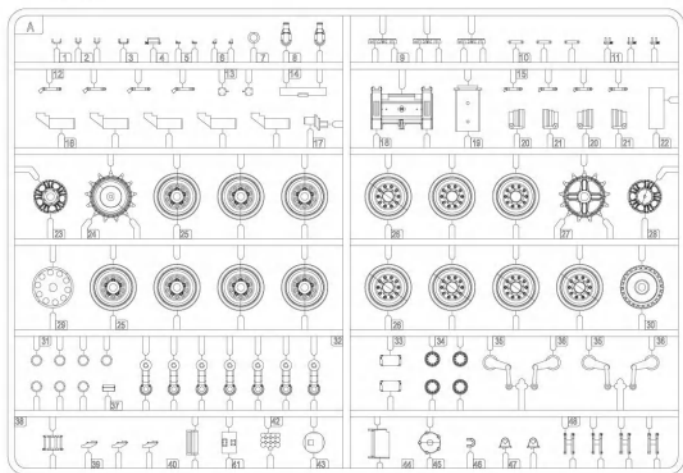

ICON INSTRUCTION

图标说明

Optional
选择

Bending
折弯

Do not stick
不涂胶水

Decal
水贴纸

Remove
切除

Drilling
钻孔

Fill
填补

Weight
配重

PARTS
版件图

AX2

BX1

CX1

《车面》

Upper hull

《车底》

Lower hull

AX2

FX1

EX1

TX8

GPX1

PEX1

水贴

1

ASSEMBLY
模型组装

2

ASSEMBLY
模型组装

履带组装
Ttrack assembly

履带组装
Ttrack assembly
单侧履带需95节
Complete track for
one side require
95 links

ASSEMBLY
模型组装