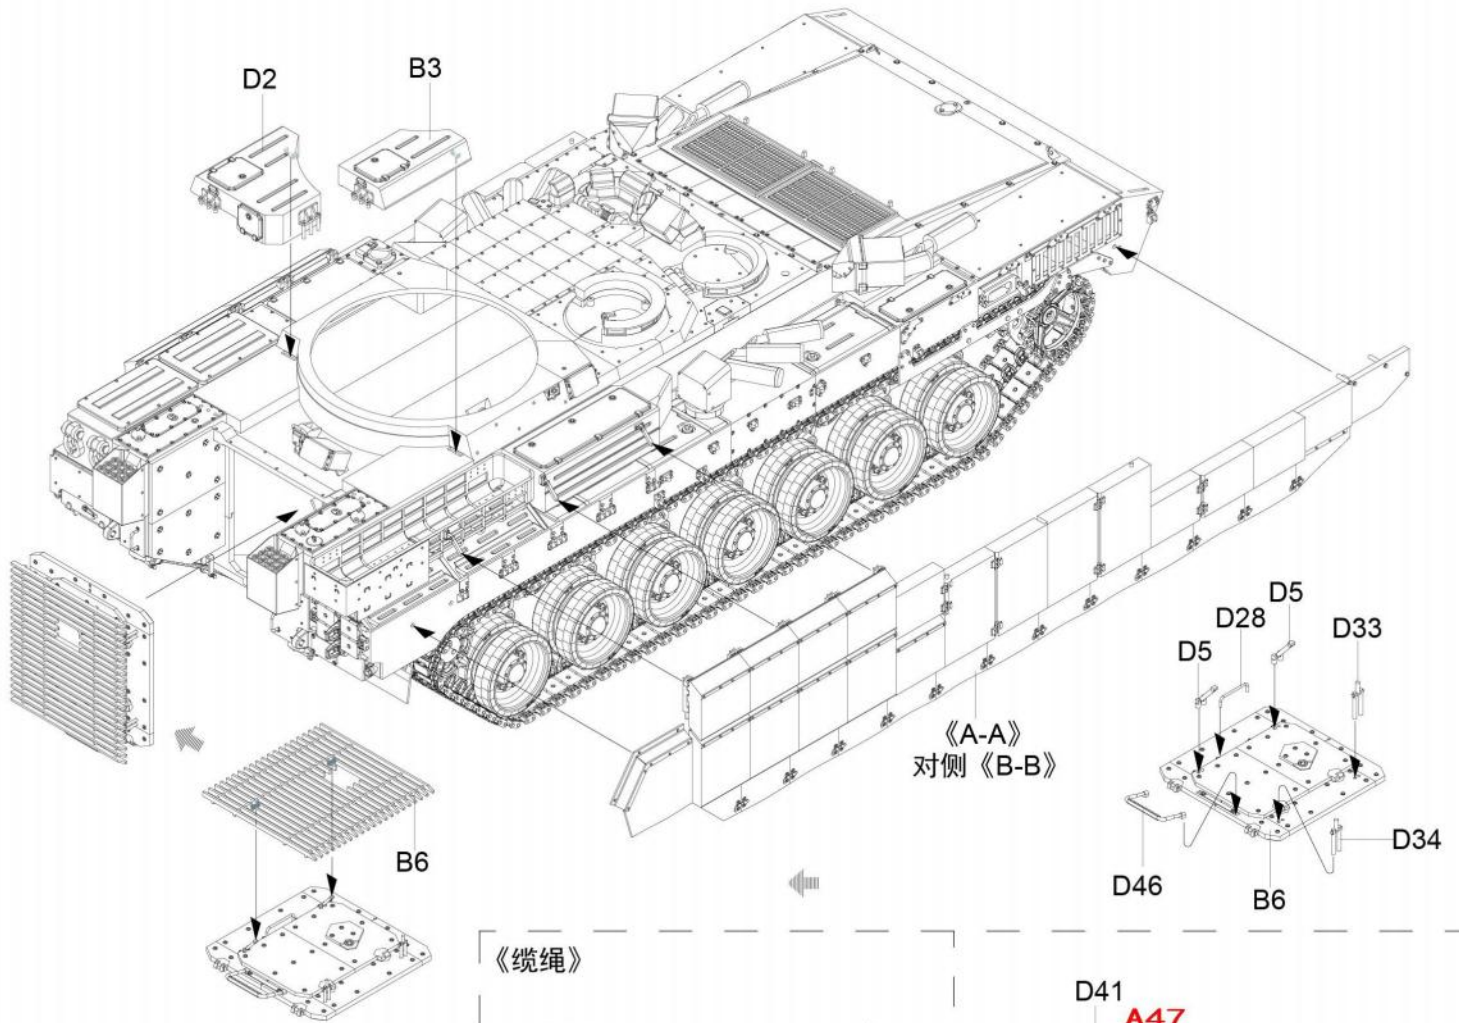

ICON INSTRUCTION

图标说明

Optional
选择

Bending
折弯

Do not stick
不涂胶水

Decal
水贴纸

Remove
切除

Drilling
钻孔

水贴

1

ASSEMBLY
模型组装

2

ASSEMBLY
模型组装

履带组装
Ttrack assembly

履带组装
Ttrack assembly
单侧履带需95节
Complete track for
one side require
95 links

ASSEMBLY
模型组装