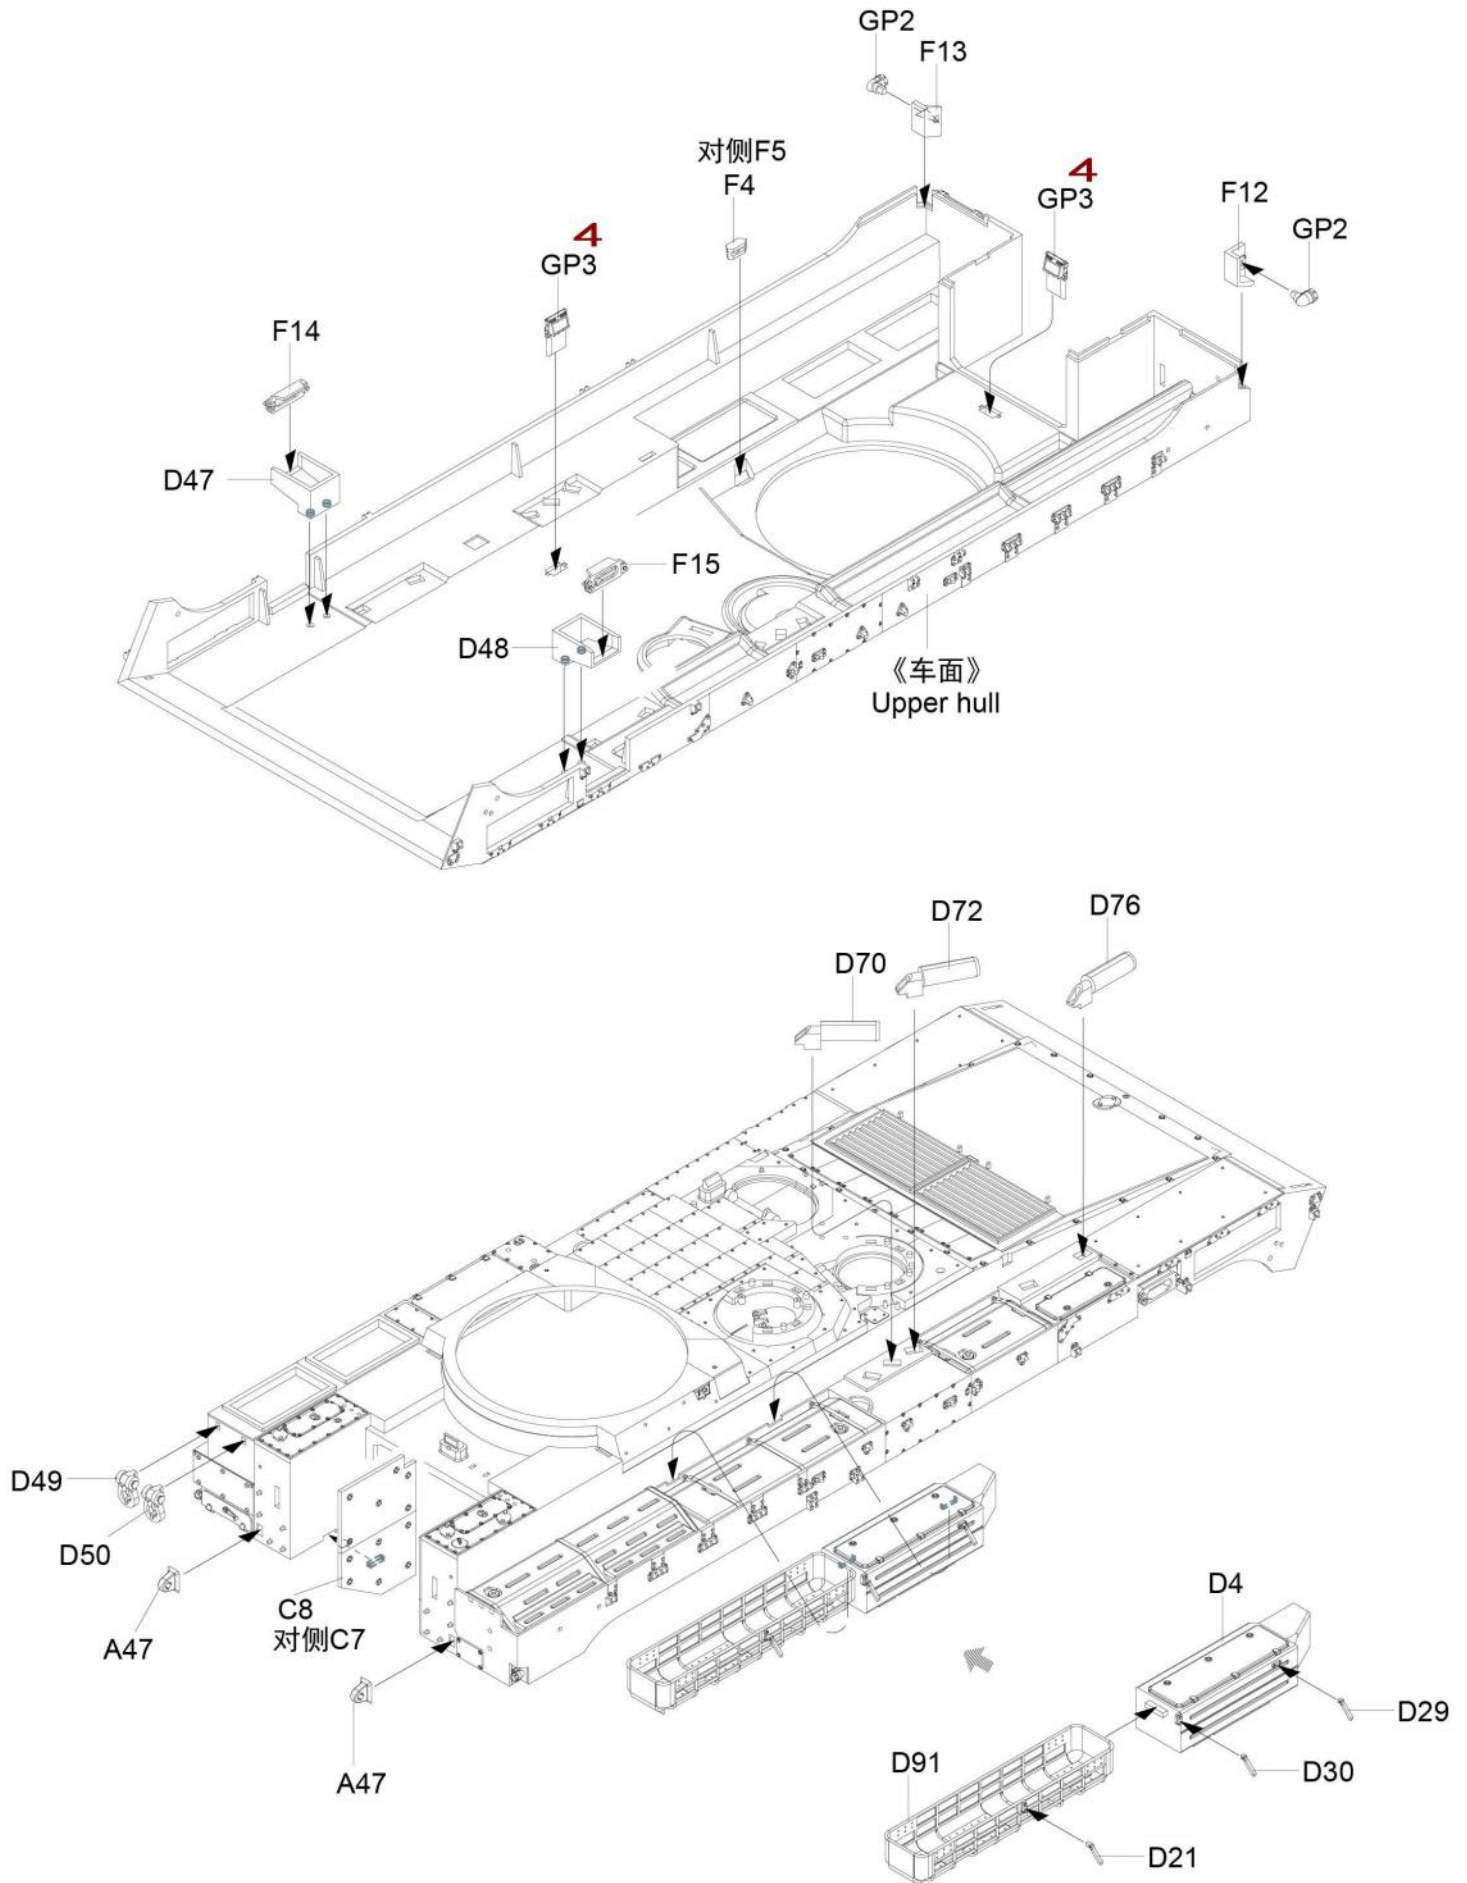

ICON INSTRUCTION

图标说明

Optional
选择

Bending
折弯

Do not stick
不涂胶水

Decal
水贴纸

Remove
切除

Drilling
钻孔

水贴

1

ASSEMBLY
模型组装

2

ASSEMBLY
模型组装

履带组装
Ttrack assembly

履带组装
Ttrack assembly
单侧履带需95节
Complete track for
one side require
95 links

ASSEMBLY
模型组装