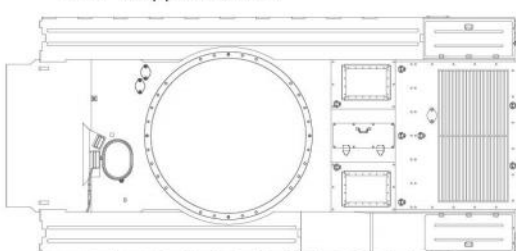

## ICON INSTRUCTION

图标说明

Optional  
选择

Bending  
折弯

Do not stick  
不涂胶水

Decal  
水贴纸

Remove  
切除

Drilling  
钻孔

Fill  
填补

Weight  
配重

**PARTS**  
版件图

DX 2

EX 1

FX 1

CX 2

车底 Lower X 1

B X 2

车面 Upper Hull X 1

透明件 X 1

PE X 1

水贴  
Decal

履带组装  
Track assembly  
单侧履带需82节  
Complete track for  
one side requirre  
82 links

CLASSICAL SCALE SERIES