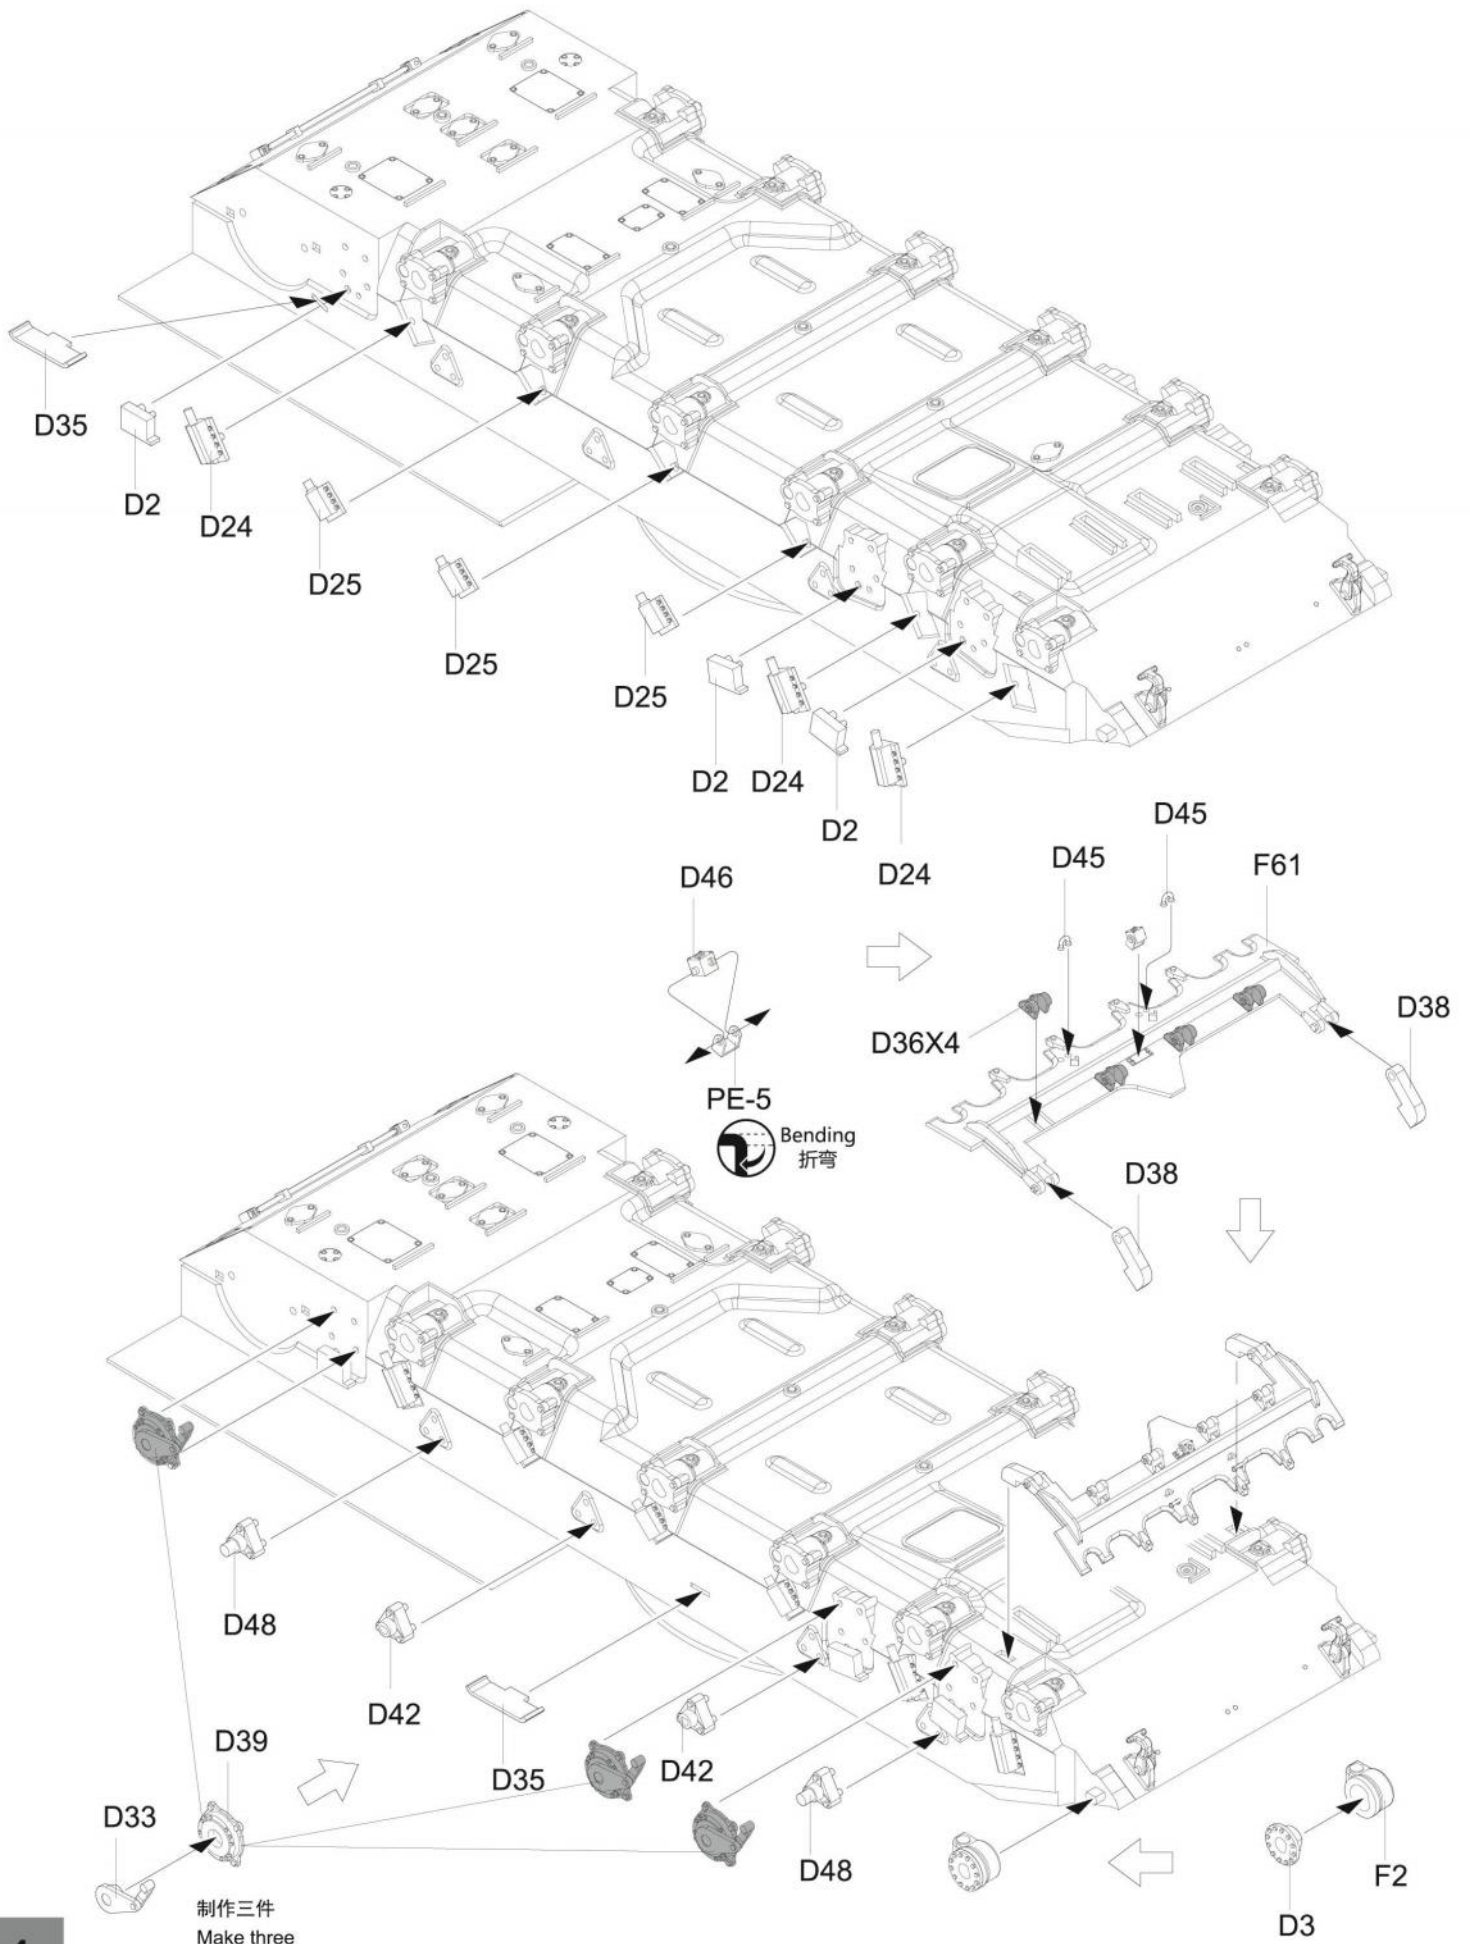

## ICON INSTRUCTION

图标说明

Optional  
选择

Bending  
折弯

Do not stick  
不涂胶水

Decal  
水贴纸

Remove  
切除

Drilling  
钻孔

B X 2

车面 Upper Hull X 1

透明件 X 1

PE X 1

水贴  
Decal

履带组装  
Track assembly  
单侧履带需82节  
Complete track for  
one side requirre  
82 links

CLASSICAL SCALE SERIES

### 坦克方队编成示意图

● 安装有推土铲

■ 所在一侧带有编队定位标尺