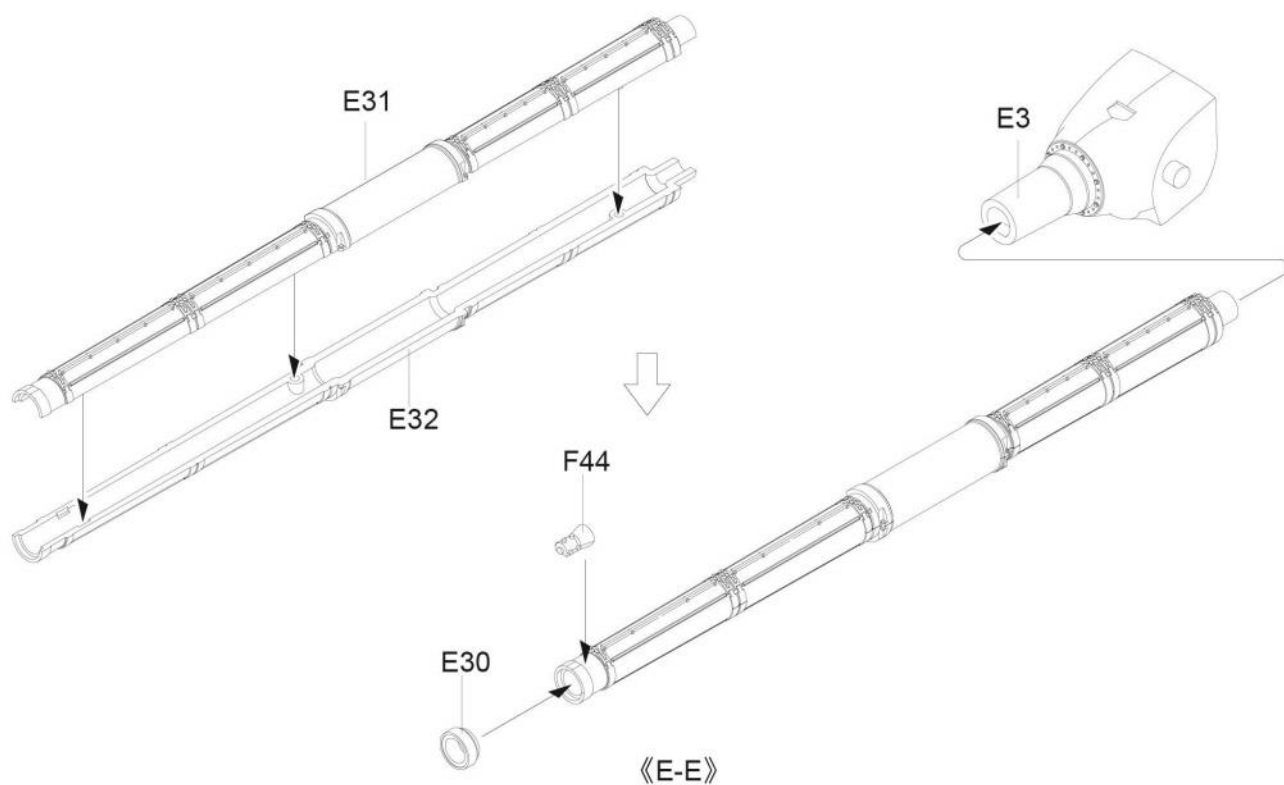

## ICON INSTRUCTION

图标说明

Optional  
选择

Bending  
折弯

Do not stick  
不涂胶水

Decal  
水贴纸

Remove  
切除

Drilling  
钻孔

B X 2

车面 Upper Hull X 1

透明件 X 1

PE X 1

水贴  
Decal

履带组装  
Track assembly  
单侧履带需82节  
Complete track for  
one side requirre  
82 links

CLASSICAL SCALE SERIES