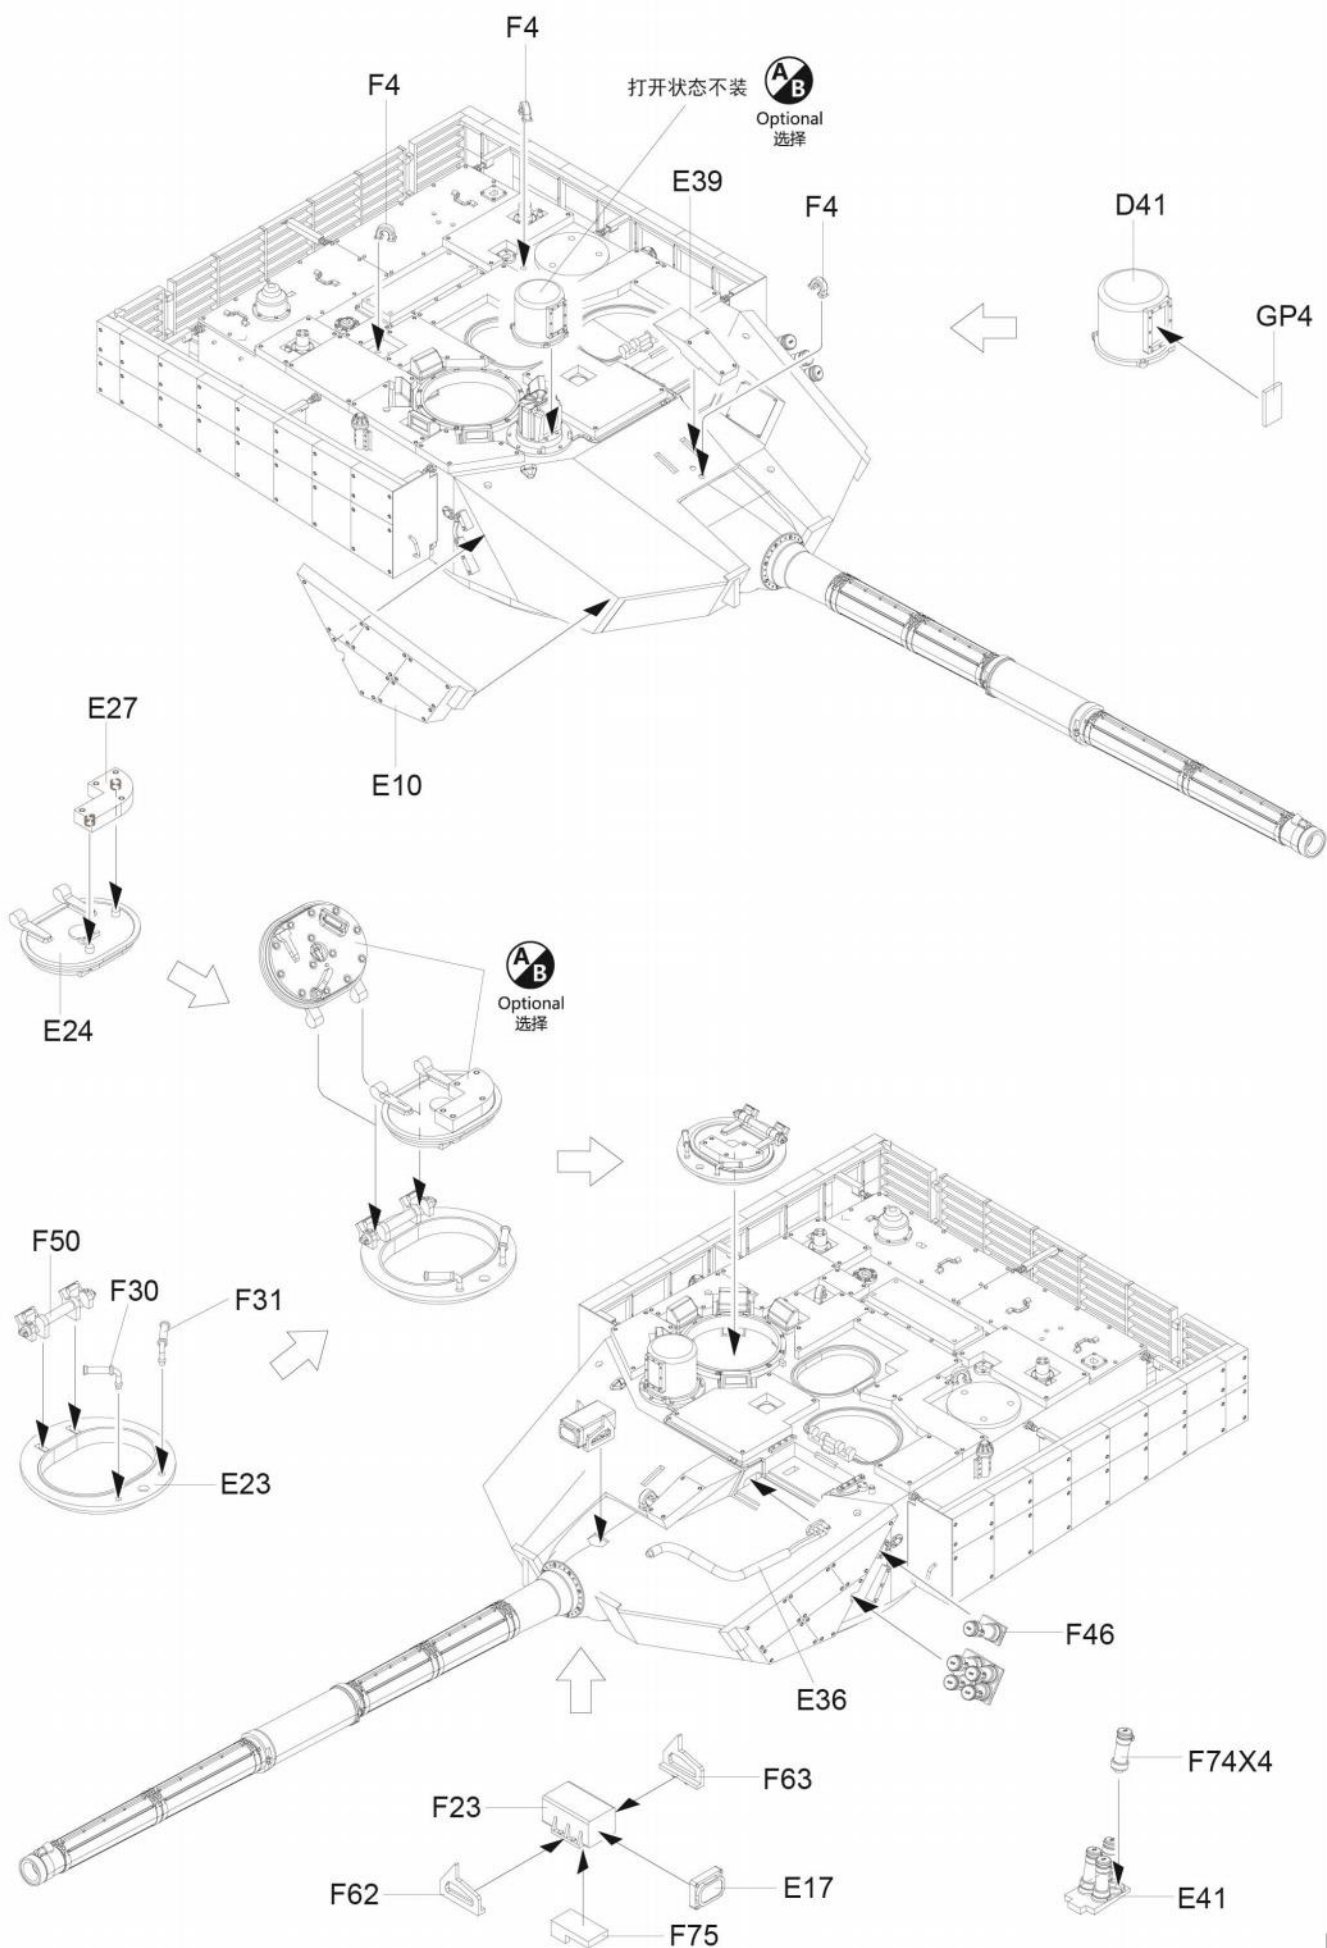

## ICON INSTRUCTION

图标说明

Optional  
选择

Bending  
折弯

Do not stick  
不涂胶水

Decal  
水贴纸

Remove  
切除

Drilling  
钻孔

B X 2

车面 Upper Hull X 1

透明件 X 1

PE X 1

水贴  
Decal

履带组装  
Track assembly  
单侧履带需82节  
Complete track for  
one side requirre  
82 links

CLASSICAL SCALE SERIES

### 坦克方队编成示意图

● 安装有推土铲

■ 所在一侧带有编队定位标尺