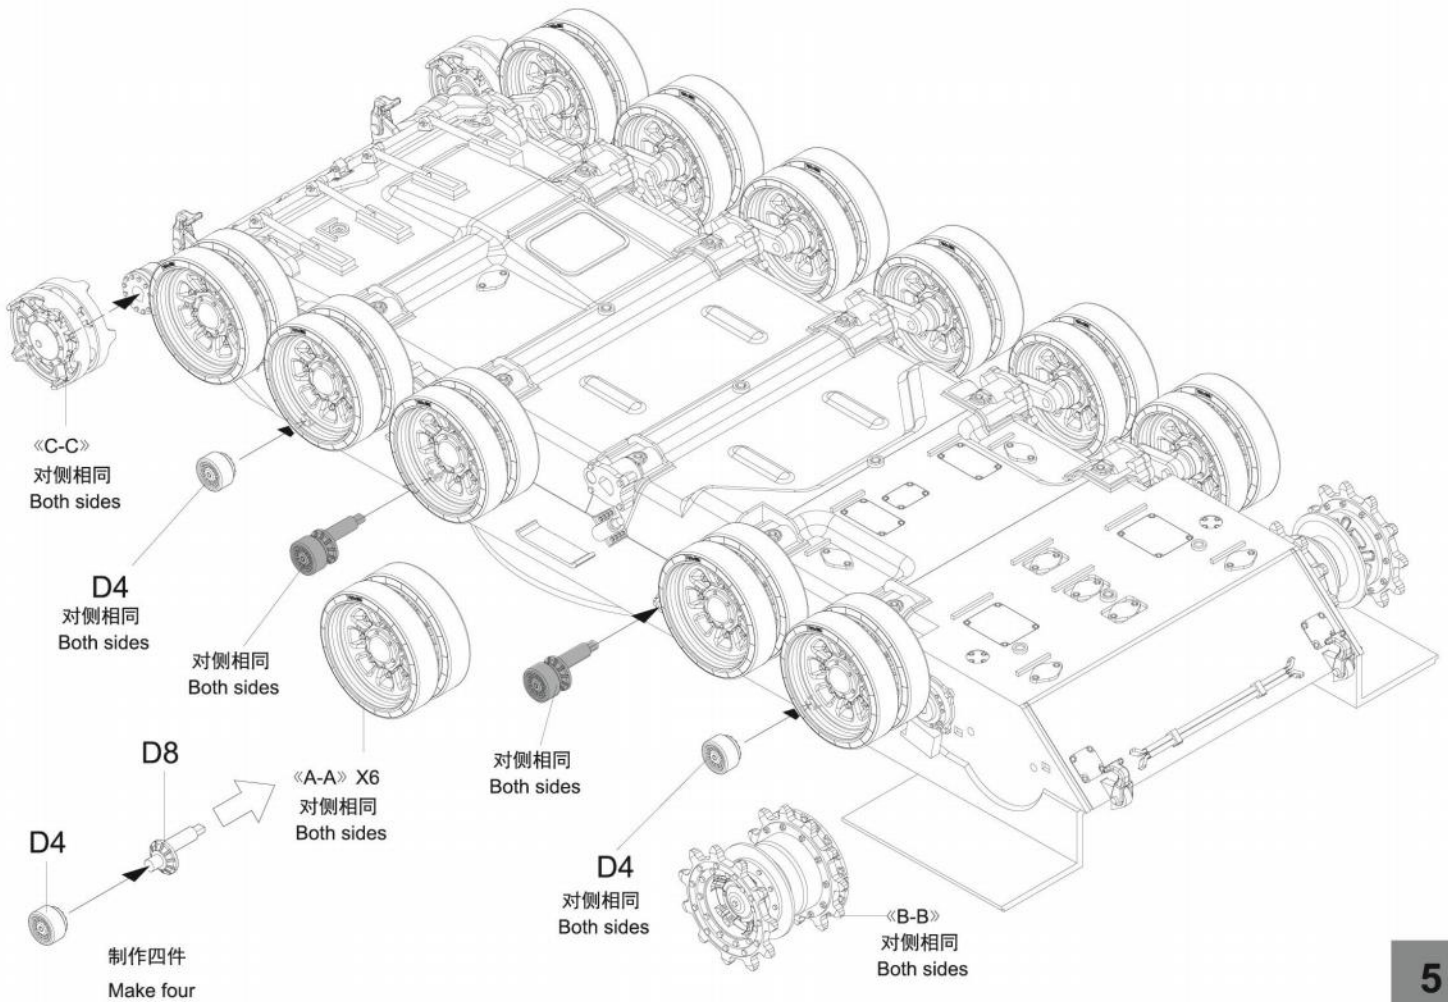

## ICON INSTRUCTION

图标说明

Optional  
选择

Bending  
折弯

Do not stick  
不涂胶水

Decal  
水贴纸

Remove  
切除

Drilling  
钻孔

Fill  
填补

Weight  
配重

**PARTS**  
版件图

DX 2

EX 1

FX 1

CX 2

车底 Lower X 1

B X 2

车面 Upper Hull X 1

透明件 X 1

PE X 1

水贴  
Decal

履带组装  
Track assembly  
单侧履带需82节  
Complete track for  
one side requirre  
82 links

CLASSICAL SCALE SERIES