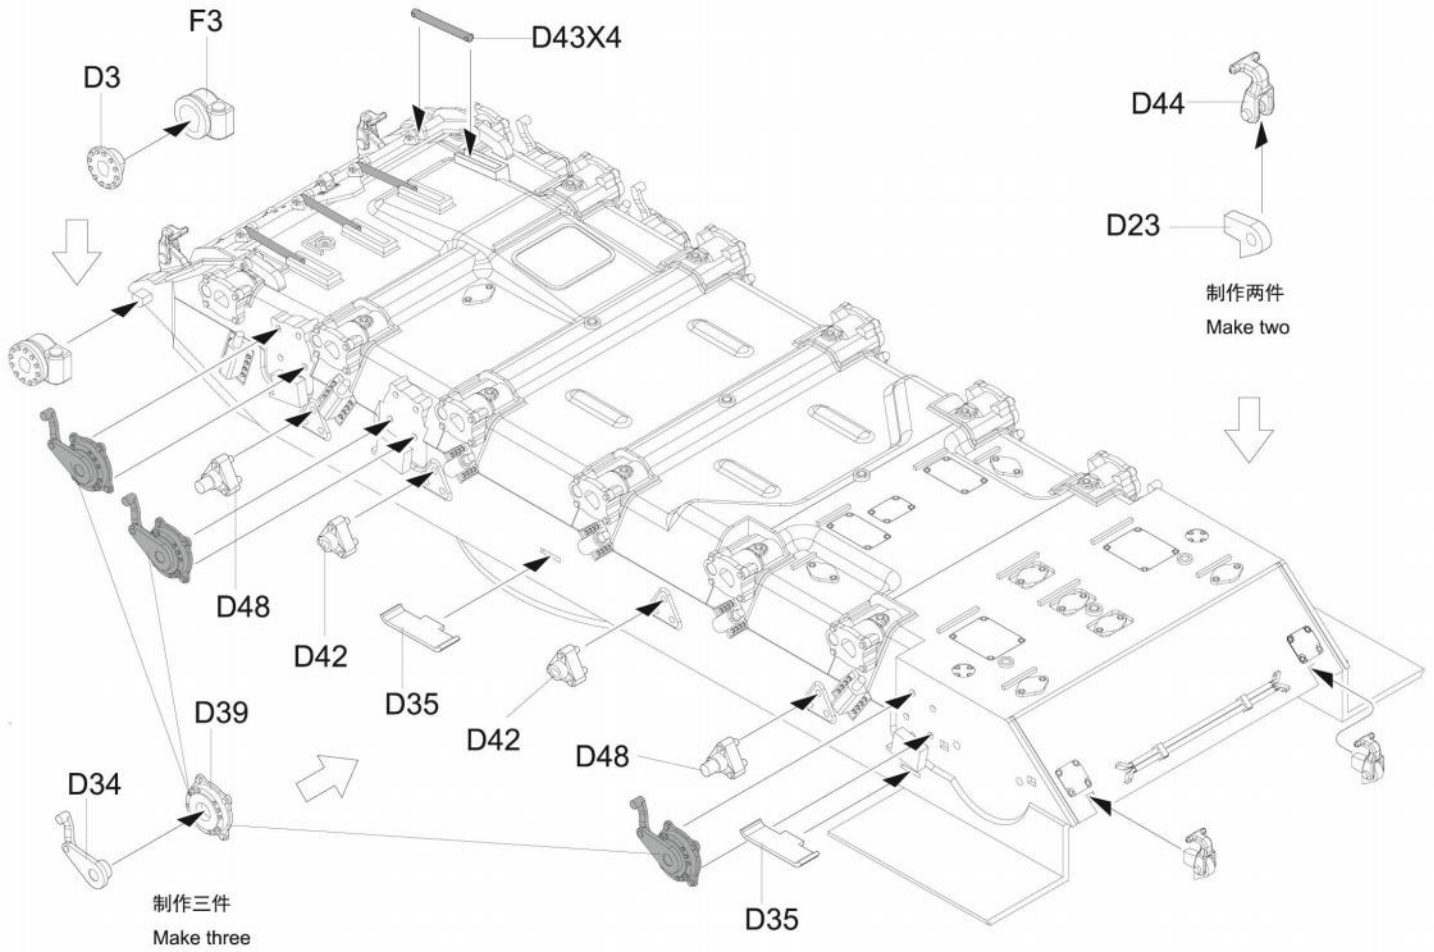

## ICON INSTRUCTION

图标说明

Optional  
选择

Bending  
折弯

Do not stick  
不涂胶水

Decal  
水贴纸

Remove  
切除

Drilling  
钻孔

B X 2

车面 Upper Hull X 1

透明件 X 1

PE X 1

水贴  
Decal

履带组装  
Track assembly  
单侧履带需82节  
Complete track for  
one side requirre  
82 links

CLASSICAL SCALE SERIES