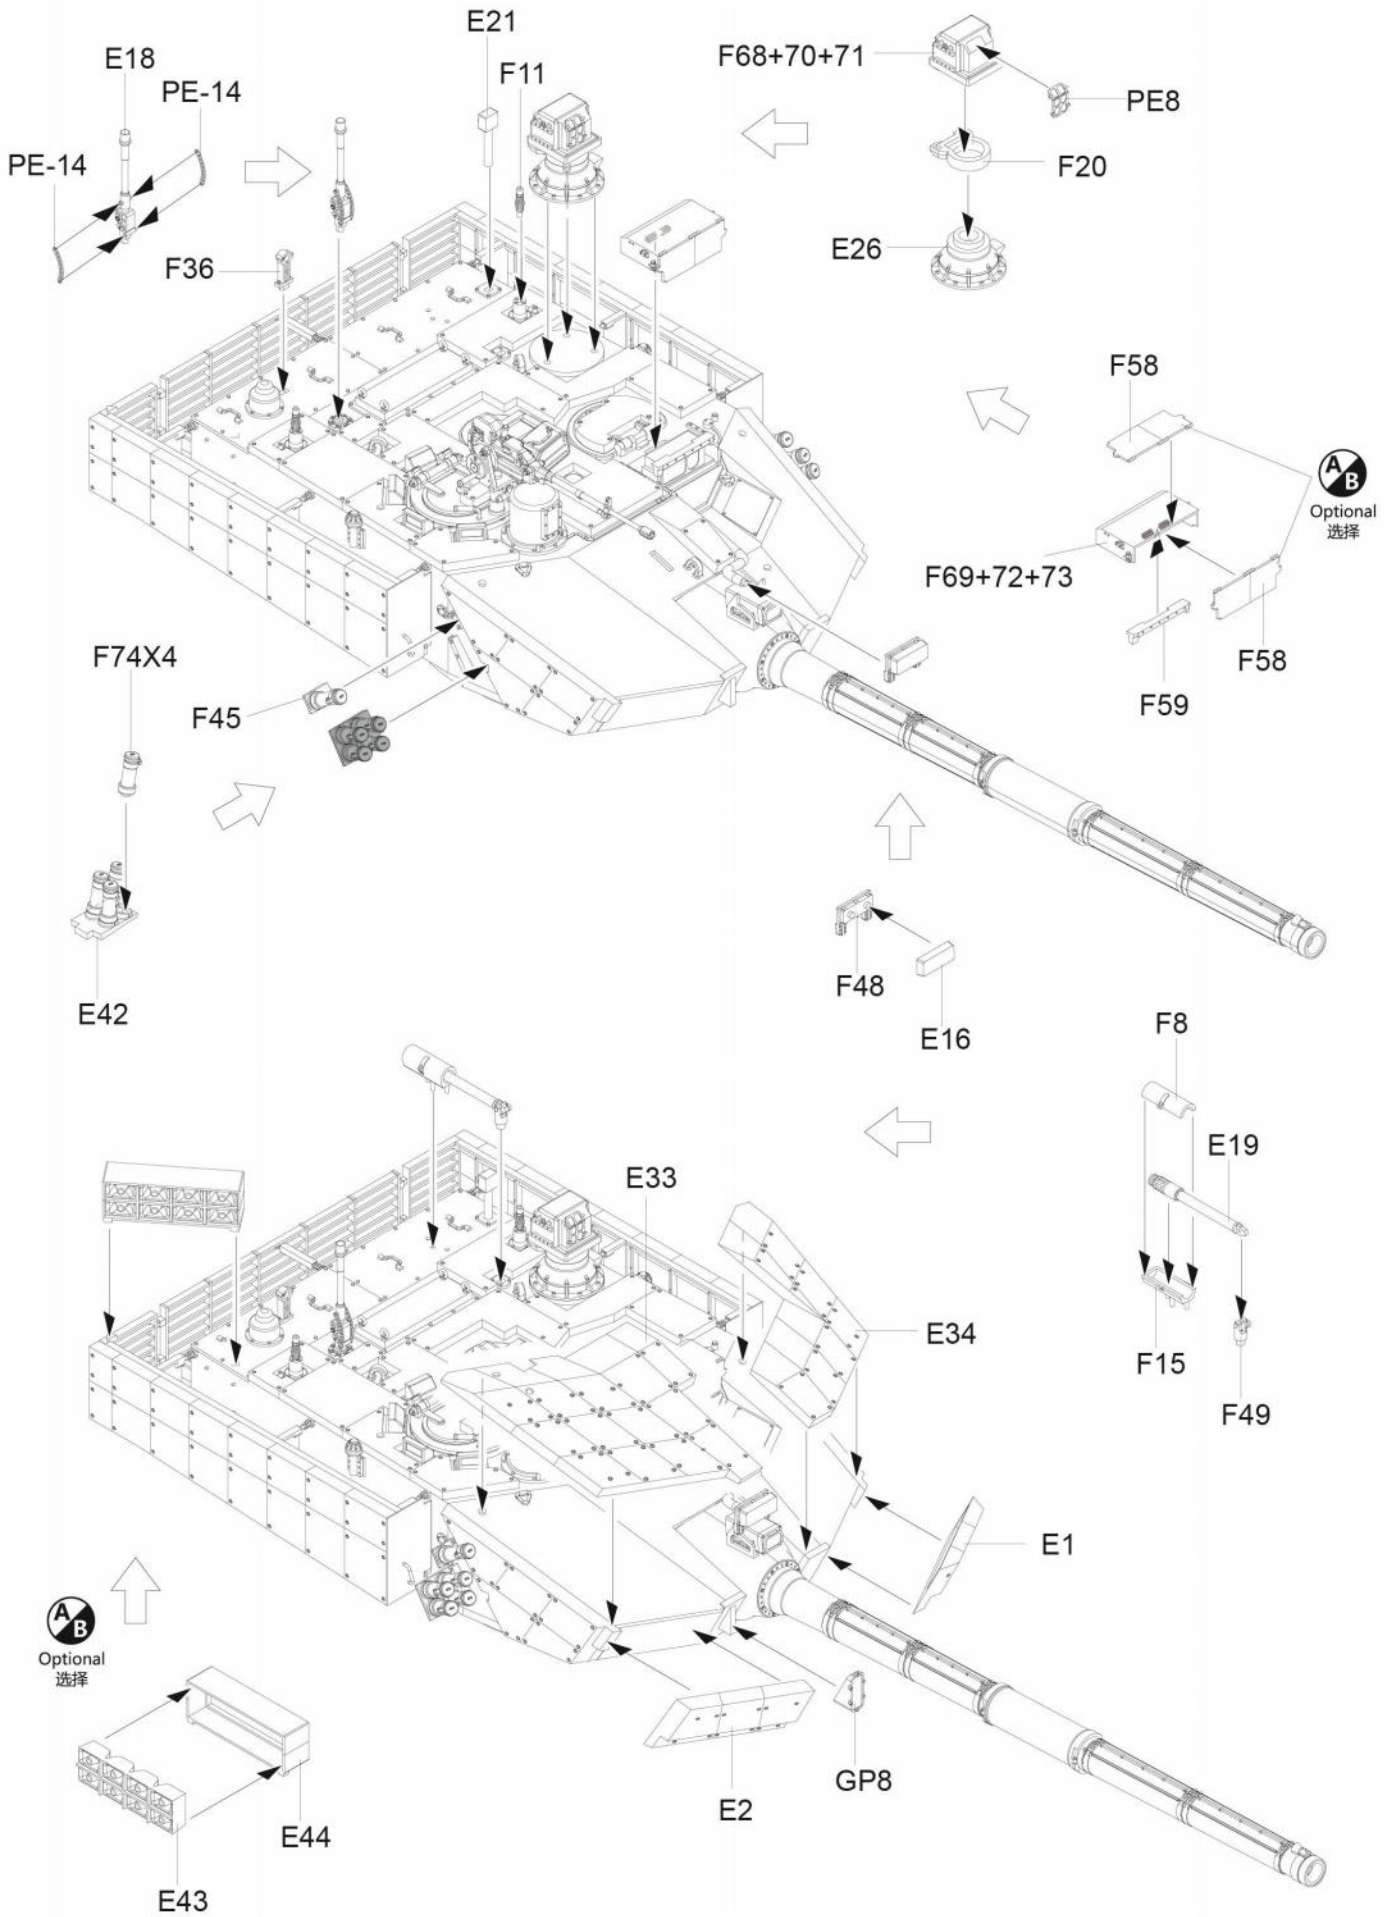

## ICON INSTRUCTION

图标说明

Optional  
选择

Bending  
折弯

Do not stick  
不涂胶水

Decal  
水贴纸

Remove  
切除

Drilling  
钻孔

B X 2

车面 Upper Hull X 1

透明件 X 1

PE X 1

水贴  
Decal

履带组装  
Track assembly  
单侧履带需82节  
Complete track for  
one side requirre  
82 links

CLASSICAL SCALE SERIES

### 坦克方队编成示意图

● 安装有推土铲

■ 所在一侧带有编队定位标尺