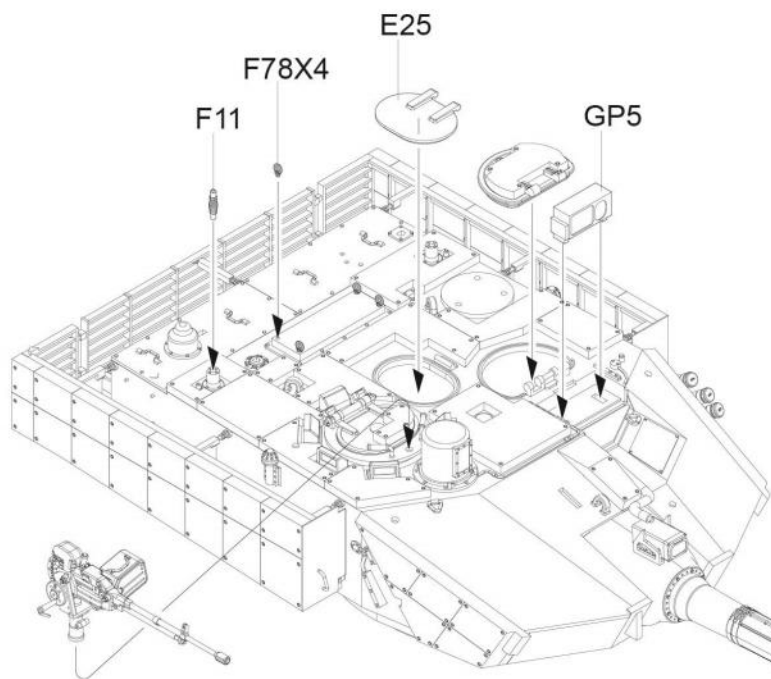

## ICON INSTRUCTION

图标说明

Optional  
选择

Bending  
折弯

Do not stick  
不涂胶水

Decal  
水贴纸

Remove  
切除

Drilling  
钻孔

Fill  
填补

Weight  
配重

**PARTS**  
版件图

DX 2

EX 1

FX 1

CX 2

车底 Lower X 1

B X 2

车面 Upper Hull X 1

透明件 X 1

PE X 1

水贴  
Decal

履带组装  
Track assembly  
单侧履带需82节  
Complete track for  
one side requirre  
82 links

CLASSICAL SCALE SERIES