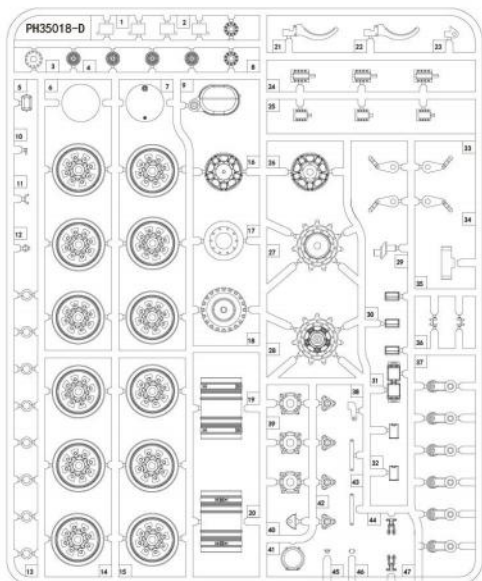

## ICON INSTRUCTION

图标说明

Optional  
选择

Bending  
折弯

Do not stick  
不涂胶水

Decal  
水贴纸

Remove  
切除

Drilling  
钻孔

Fill  
填补

Weight  
配重

**PARTS**  
版件图

DX 2

EX 1

FX 1

CX 2

车底 Lower X 1

B X 2

车面 Upper Hull X 1

透明件 X 1

PE X 1

水贴  
Decal

履带组装  
Track assembly  
单侧履带需82节  
Complete track for  
one side requirre  
82 links

CLASSICAL SCALE SERIES