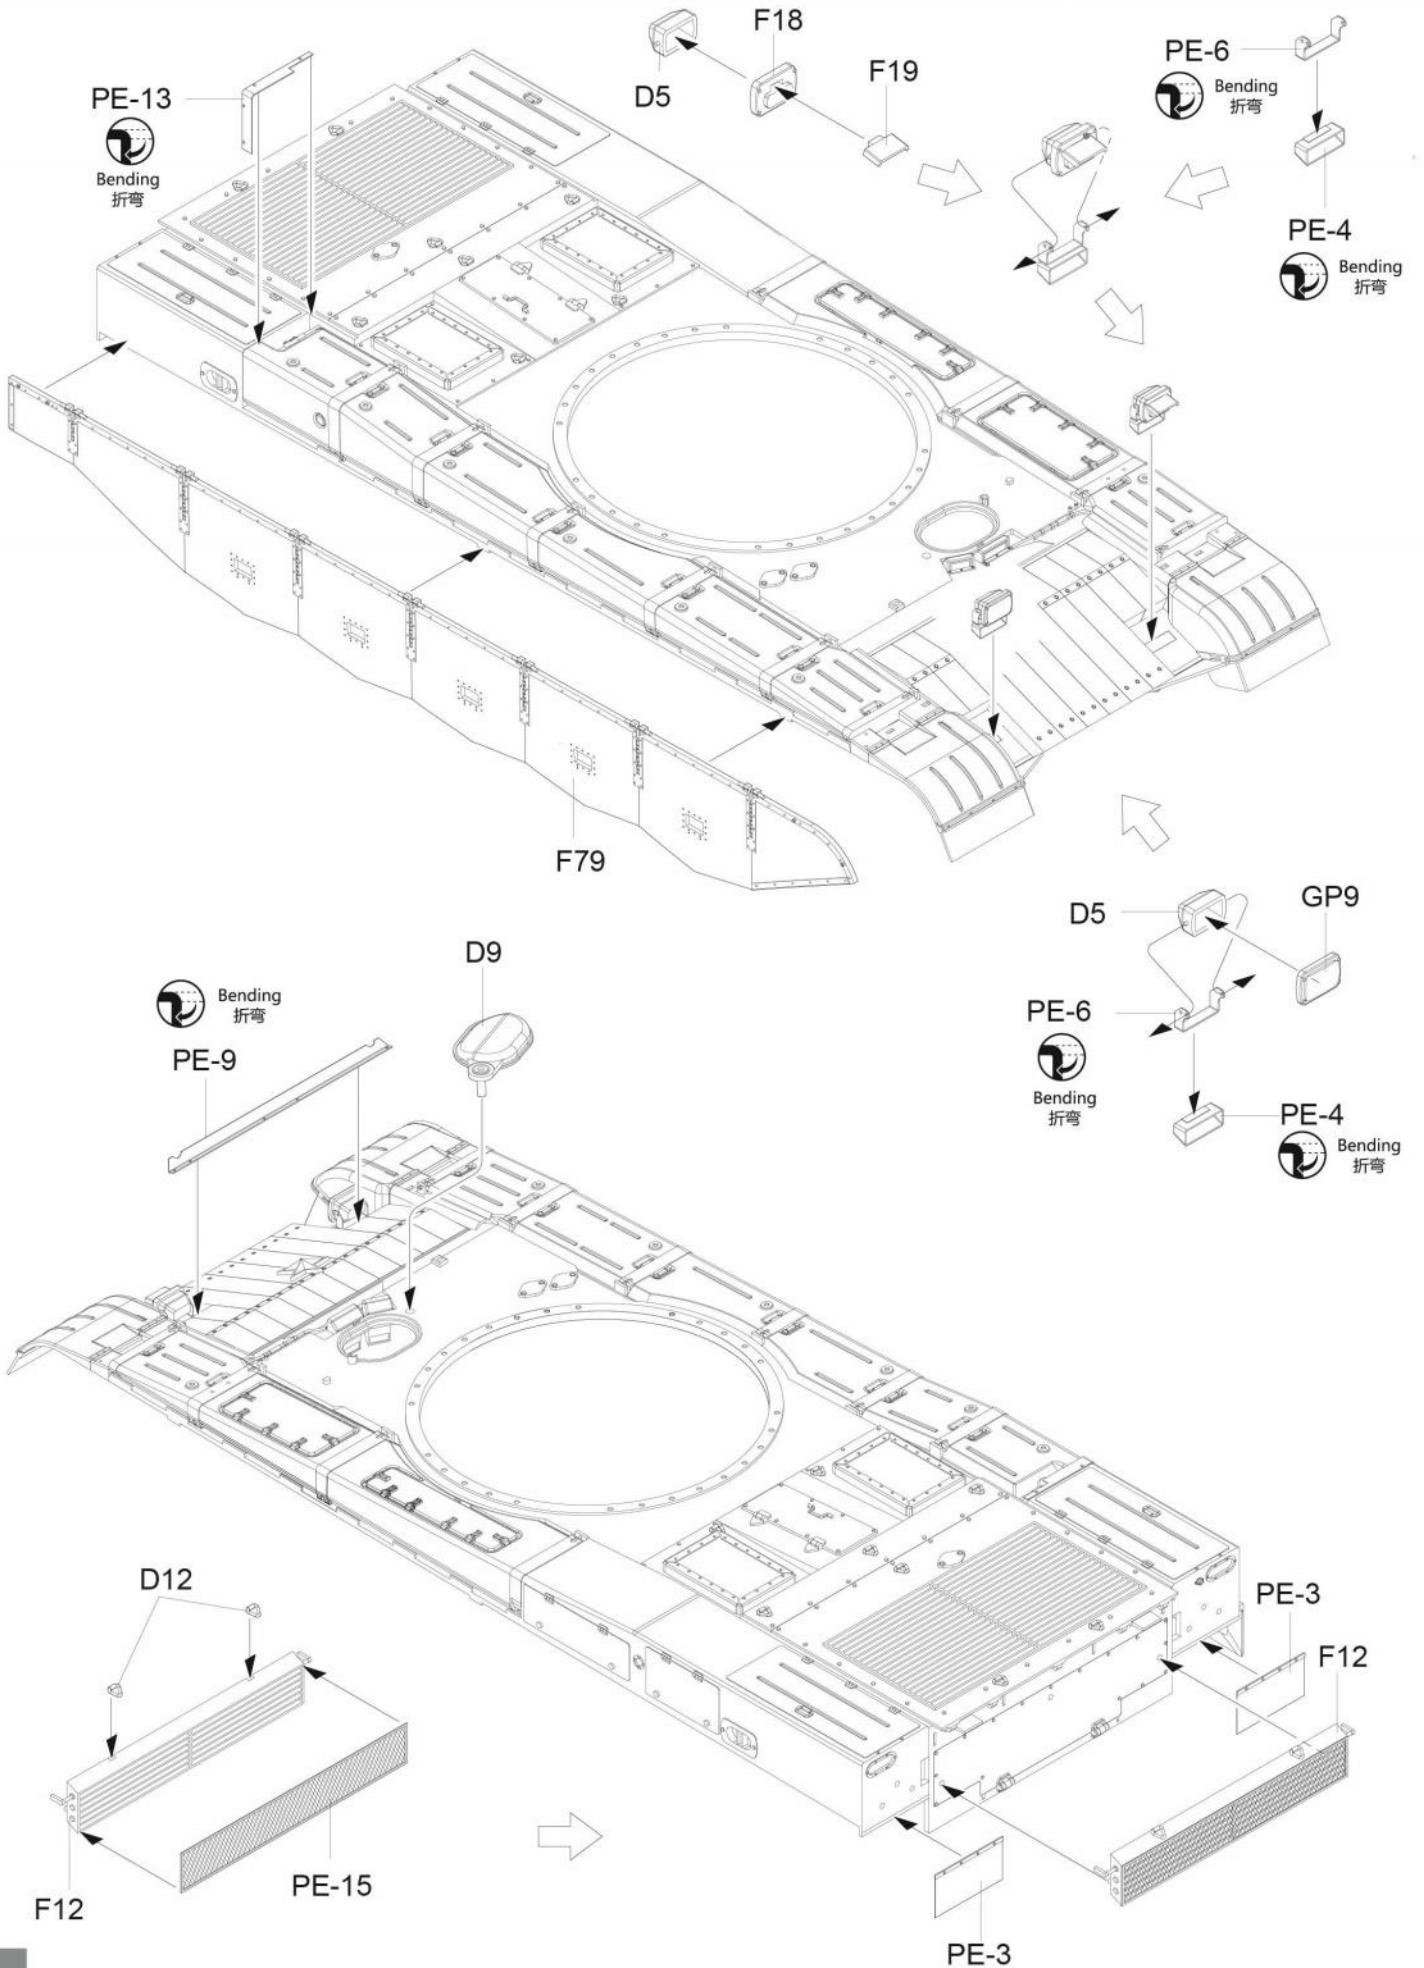

## ICON INSTRUCTION

图标说明

Optional  
选择

Bending  
折弯

Do not stick  
不涂胶水

Decal  
水贴纸

Remove  
切除

Drilling  
钻孔

B X 2

车面 Upper Hull X 1

透明件 X 1

PE X 1

水贴  
Decal

履带组装  
Track assembly  
单侧履带需82节  
Complete track for  
one side requirre  
82 links

CLASSICAL SCALE SERIES

### 坦克方队编成示意图

● 安装有推土铲

■ 所在一侧带有编队定位标尺