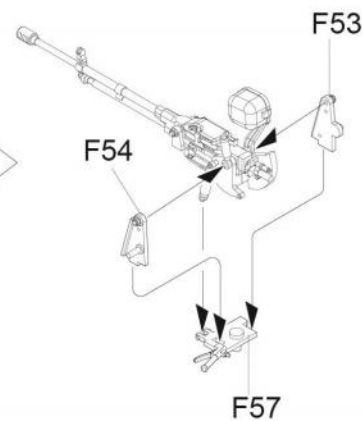

## ICON INSTRUCTION

图标说明

Optional  
选择

Bending  
折弯

Do not stick  
不涂胶水

Decal  
水贴纸

Remove  
切除

Drilling  
钻孔

Fill  
填补

Weight  
配重

**PARTS**  
版件图

DX 2

EX 1

FX 1

CX 2

车底 Lower X 1

B X 2

车面 Upper Hull X 1

透明件 X 1

PE X 1

水贴  
Decal

履带组装  
Track assembly  
单侧履带需82节  
Complete track for  
one side requirre  
82 links

CLASSICAL SCALE SERIES