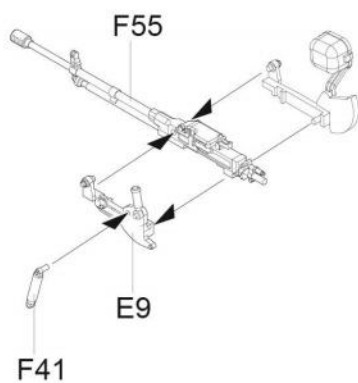

## ICON INSTRUCTION

图标说明

Optional  
选择

Bending  
折弯

Do not stick  
不涂胶水

Decal  
水贴纸

Remove  
切除

Drilling  
钻孔

Fill  
填补

Weight  
配重

**PARTS**  
版件图

DX 2

EX 1

FX 1

CX 2

车底 Lower X 1

B X 2

车面 Upper Hull X 1

透明件 X 1

PE X 1

水贴  
Decal

履带组装  
Track assembly  
单侧履带需82节  
Complete track for  
one side requirre  
82 links

CLASSICAL SCALE SERIES