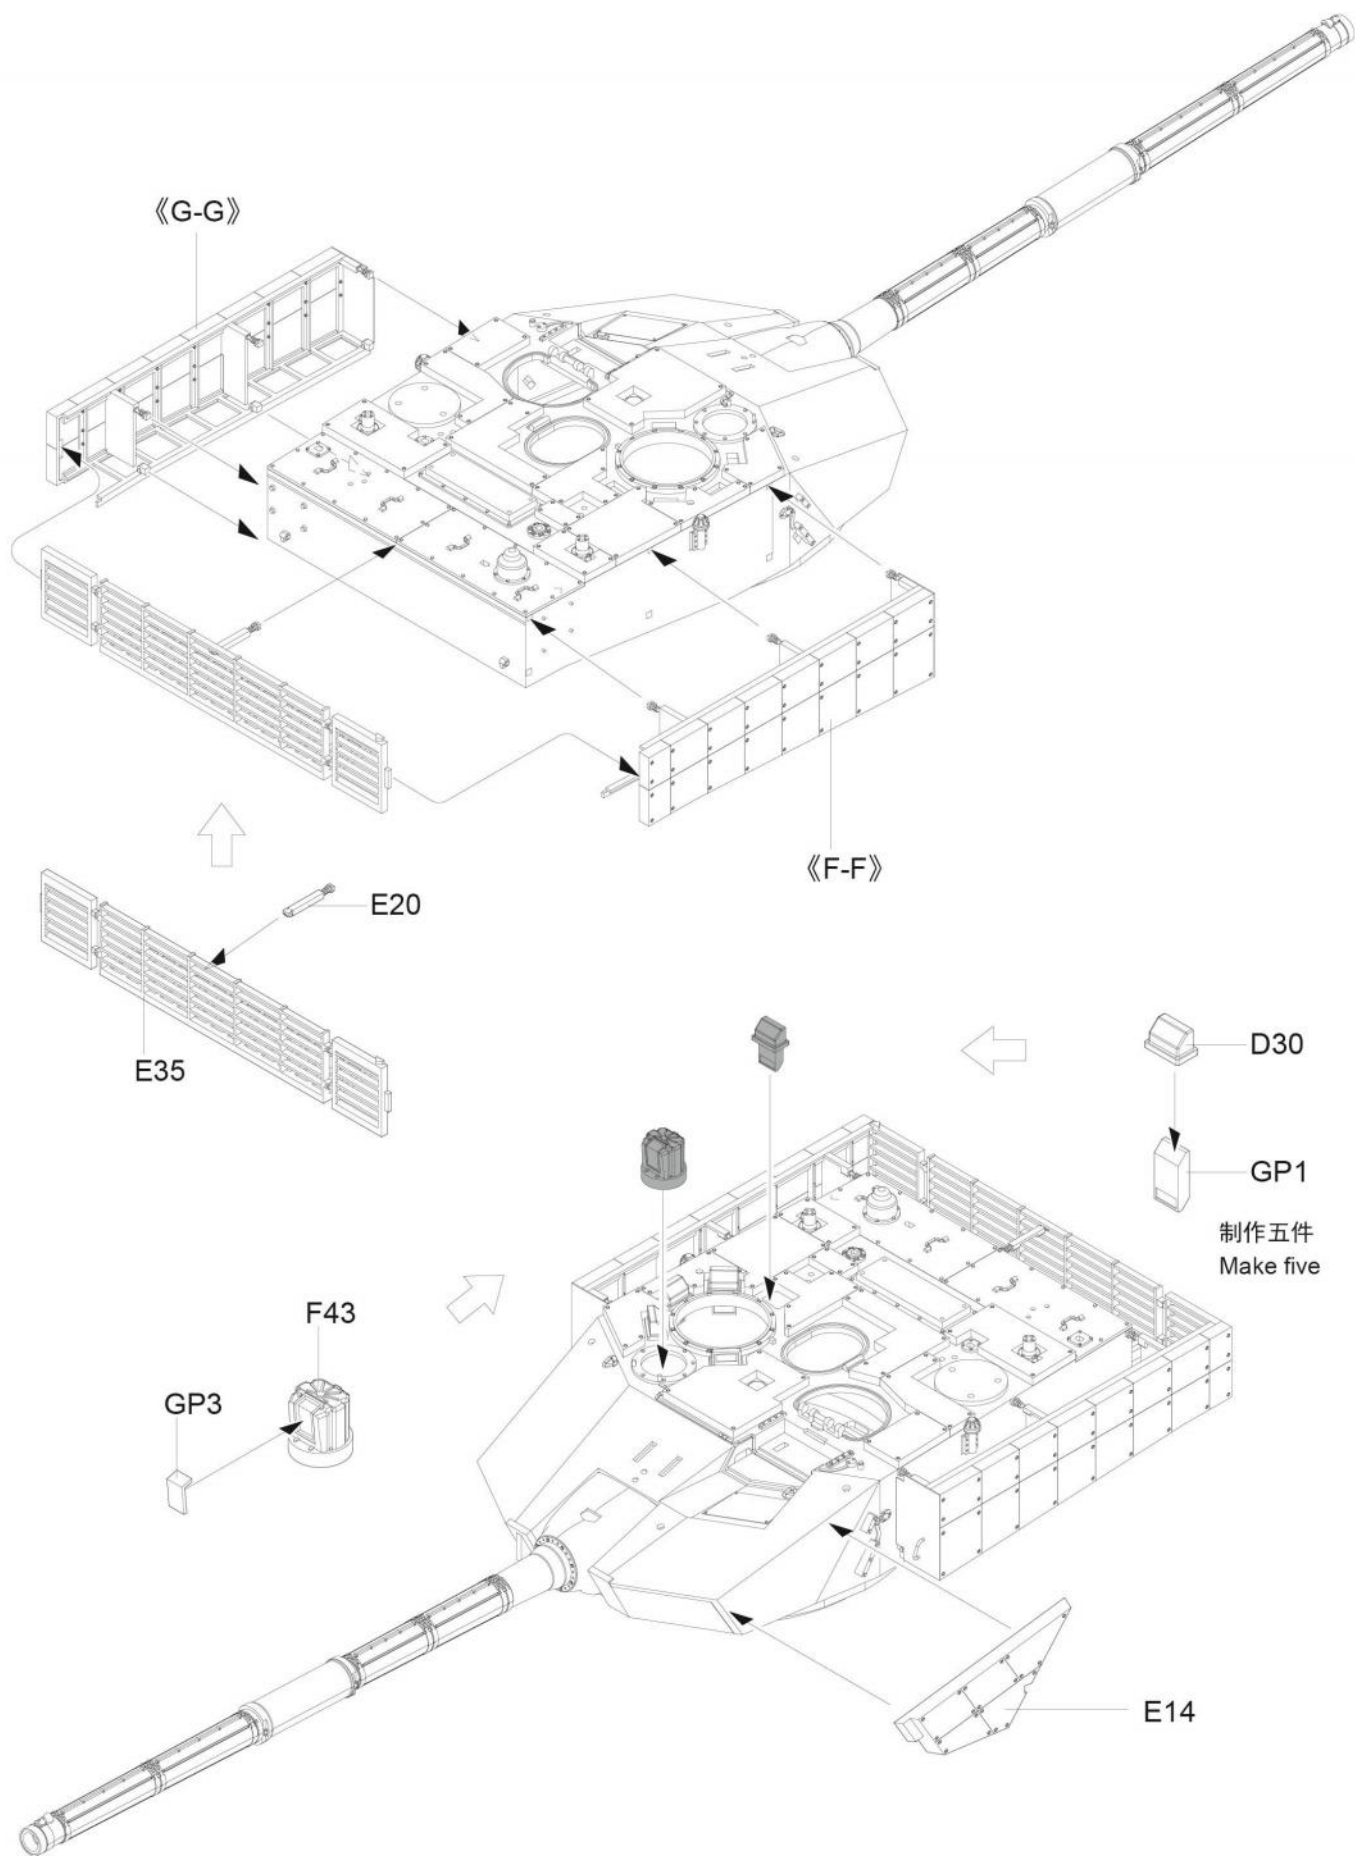

## ICON INSTRUCTION

图标说明

Optional  
选择

Bending  
折弯

Do not stick  
不涂胶水

Decal  
水贴纸

Remove  
切除

Drilling  
钻孔

B X 2

车面 Upper Hull X 1

透明件 X 1

PE X 1

水贴  
Decal

履带组装  
Track assembly  
单侧履带需82节  
Complete track for  
one side requirre  
82 links

CLASSICAL SCALE SERIES