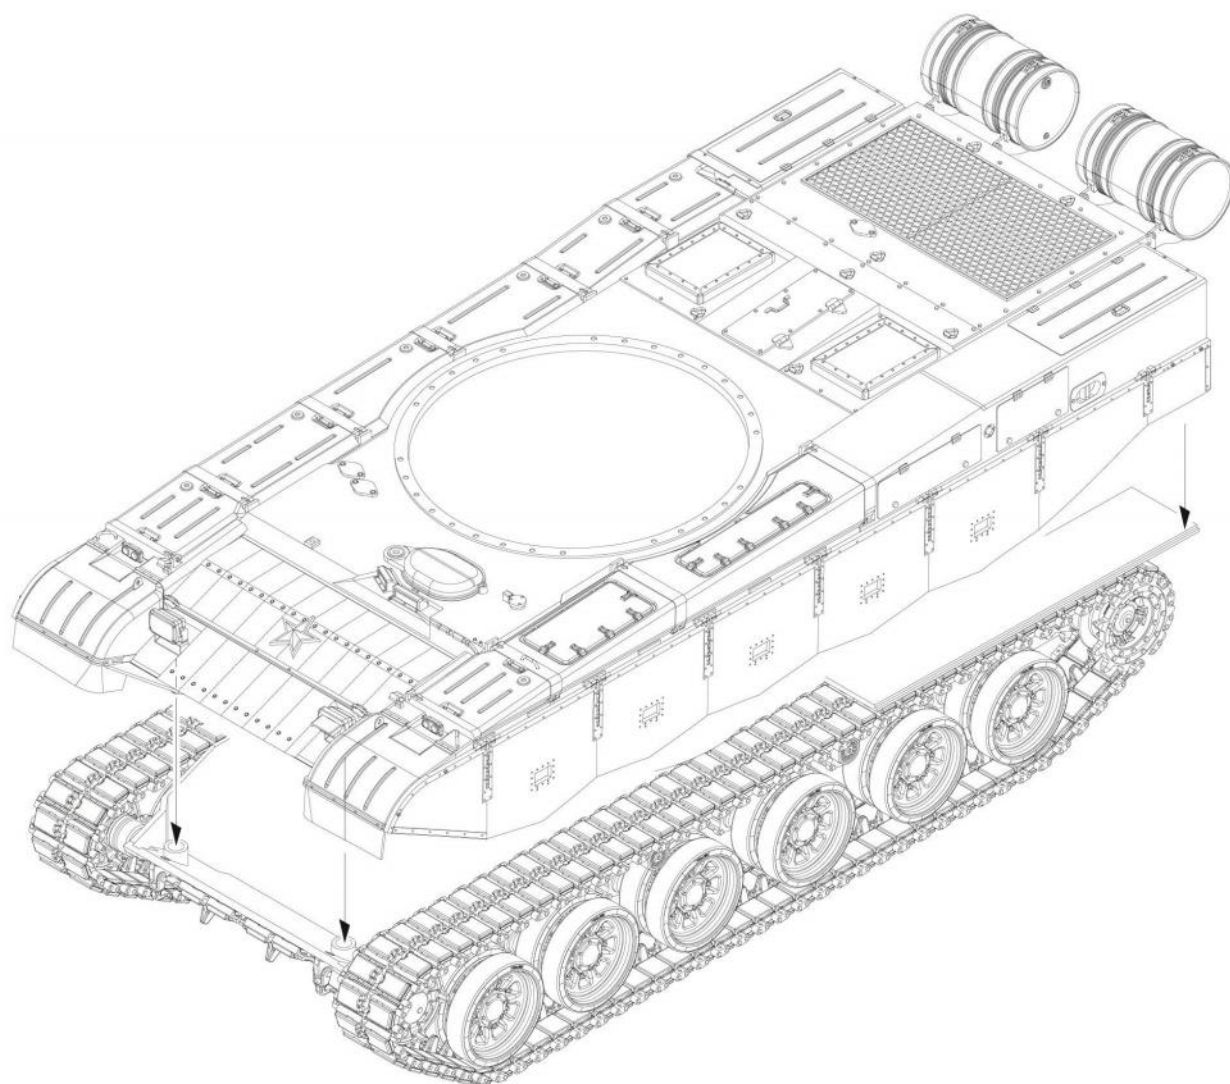

## ICON INSTRUCTION

图标说明

Optional  
选择

Bending  
折弯

Do not stick  
不涂胶水

Decal  
水贴纸

Remove  
切除

Drilling  
钻孔

B X 2

车面 Upper Hull X 1

透明件 X 1

PE X 1

水贴  
Decal

履带组装  
Track assembly  
单侧履带需82节  
Complete track for  
one side requirre  
82 links

CLASSICAL SCALE SERIES