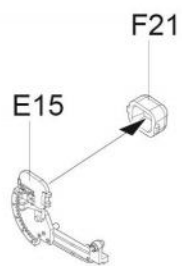

## ICON INSTRUCTION

图标说明

Optional  
选择

Bending  
折弯

Do not stick  
不涂胶水

Decal  
水贴纸

Remove  
切除

Drilling  
钻孔

Fill  
填补

Weight  
配重

**PARTS**  
版件图

DX 2

EX 1

FX 1

CX 2

车底 Lower X 1

B X 2

车面 Upper Hull X 1

透明件 X 1

PE X 1

水贴  
Decal

履带组装  
Track assembly  
单侧履带需82节  
Complete track for  
one side requirre  
82 links

CLASSICAL SCALE SERIES