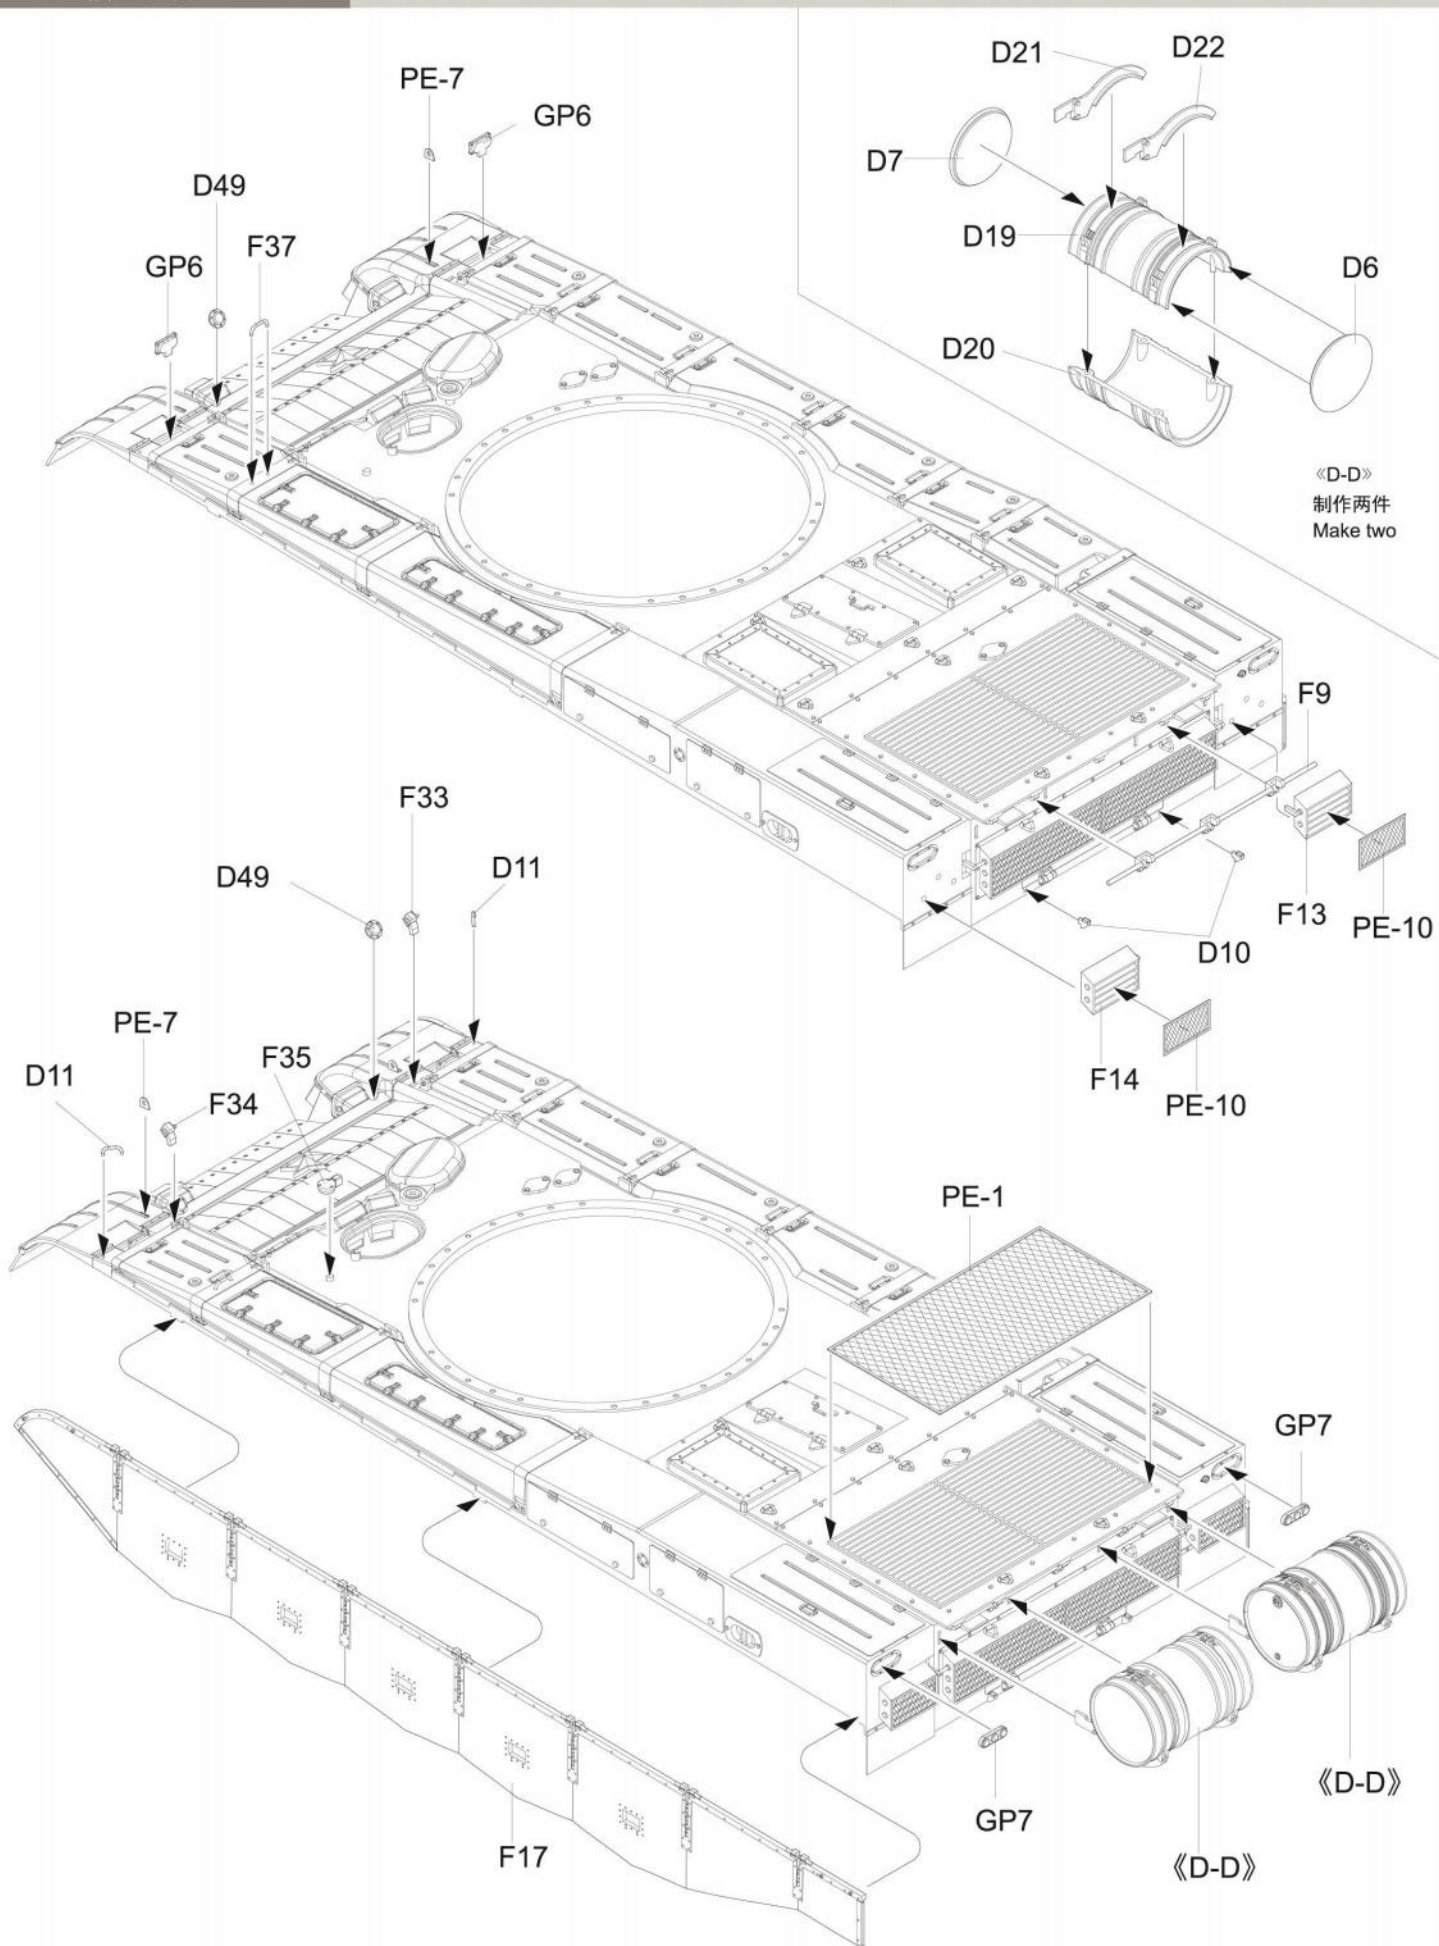

## ICON INSTRUCTION

图标说明

Optional  
选择

Bending  
折弯

Do not stick  
不涂胶水

Decal  
水贴纸

Remove  
切除

Drilling  
钻孔

B X 2

车面 Upper Hull X 1

透明件 X 1

PE X 1

水贴  
Decal

履带组装  
Track assembly  
单侧履带需82节  
Complete track for  
one side requirre  
82 links

CLASSICAL SCALE SERIES