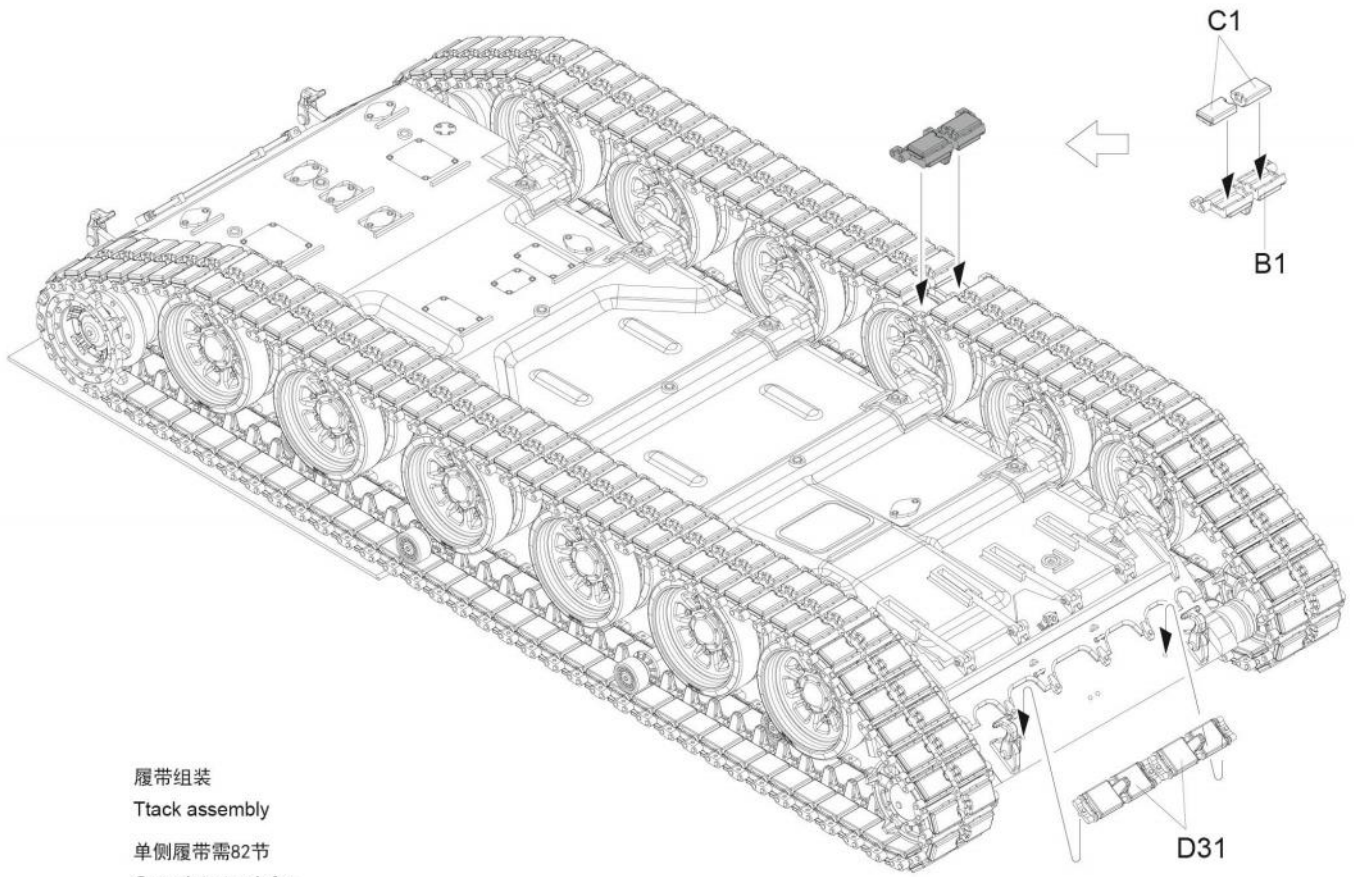

## ICON INSTRUCTION

图标说明

Optional  
选择

Bending  
折弯

Do not stick  
不涂胶水

Decal  
水贴纸

Remove  
切除

Drilling  
钻孔

B X 2

车面 Upper Hull X 1

透明件 X 1

PE X 1

水贴  
Decal

履带组装  
Track assembly  
单侧履带需82节  
Complete track for  
one side requirre  
82 links

CLASSICAL SCALE SERIES