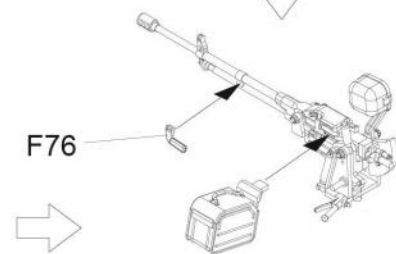

## ICON INSTRUCTION

图标说明

Optional  
选择

Bending  
折弯

Do not stick  
不涂胶水

Decal  
水贴纸

Remove  
切除

Drilling  
钻孔

Fill  
填补

Weight  
配重

**PARTS**  
版件图

DX 2

EX 1

FX 1

CX 2

车底 Lower X 1

B X 2

车面 Upper Hull X 1

透明件 X 1

PE X 1

水贴  
Decal

履带组装  
Track assembly  
单侧履带需82节  
Complete track for  
one side requirre  
82 links

CLASSICAL SCALE SERIES