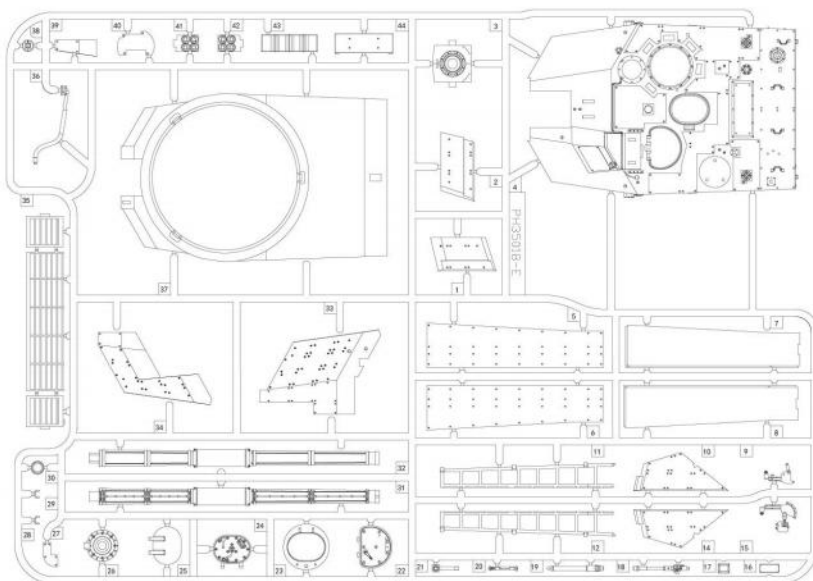

## ICON INSTRUCTION

图标说明

Optional  
选择

Bending  
折弯

Do not stick  
不涂胶水

Decal  
水贴纸

Remove  
切除

Drilling  
钻孔

Fill  
填补

Weight  
配重

**PARTS**  
版件图

DX 2

EX 1

FX 1

CX 2

车底 Lower X 1

B X 2

车面 Upper Hull X 1

透明件 X 1

PE X 1

水贴  
Decal

履带组装  
Track assembly  
单侧履带需82节  
Complete track for  
one side requirre  
82 links

CLASSICAL SCALE SERIES