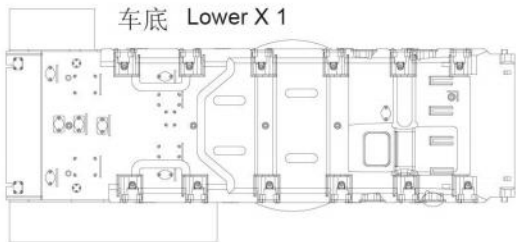

## ICON INSTRUCTION

图标说明

Optional  
选择

Bending  
折弯

Do not stick  
不涂胶水

Decal  
水贴纸

Remove  
切除

Drilling  
钻孔

Fill  
填补

Weight  
配重

**PARTS**  
版件图

DX 2

EX 1

FX 1

CX 2

车底 Lower X 1

B X 2

车面 Upper Hull X 1

透明件 X 1

PE X 1

水贴  
Decal

履带组装  
Track assembly  
单侧履带需82节  
Complete track for  
one side requirre  
82 links

CLASSICAL SCALE SERIES