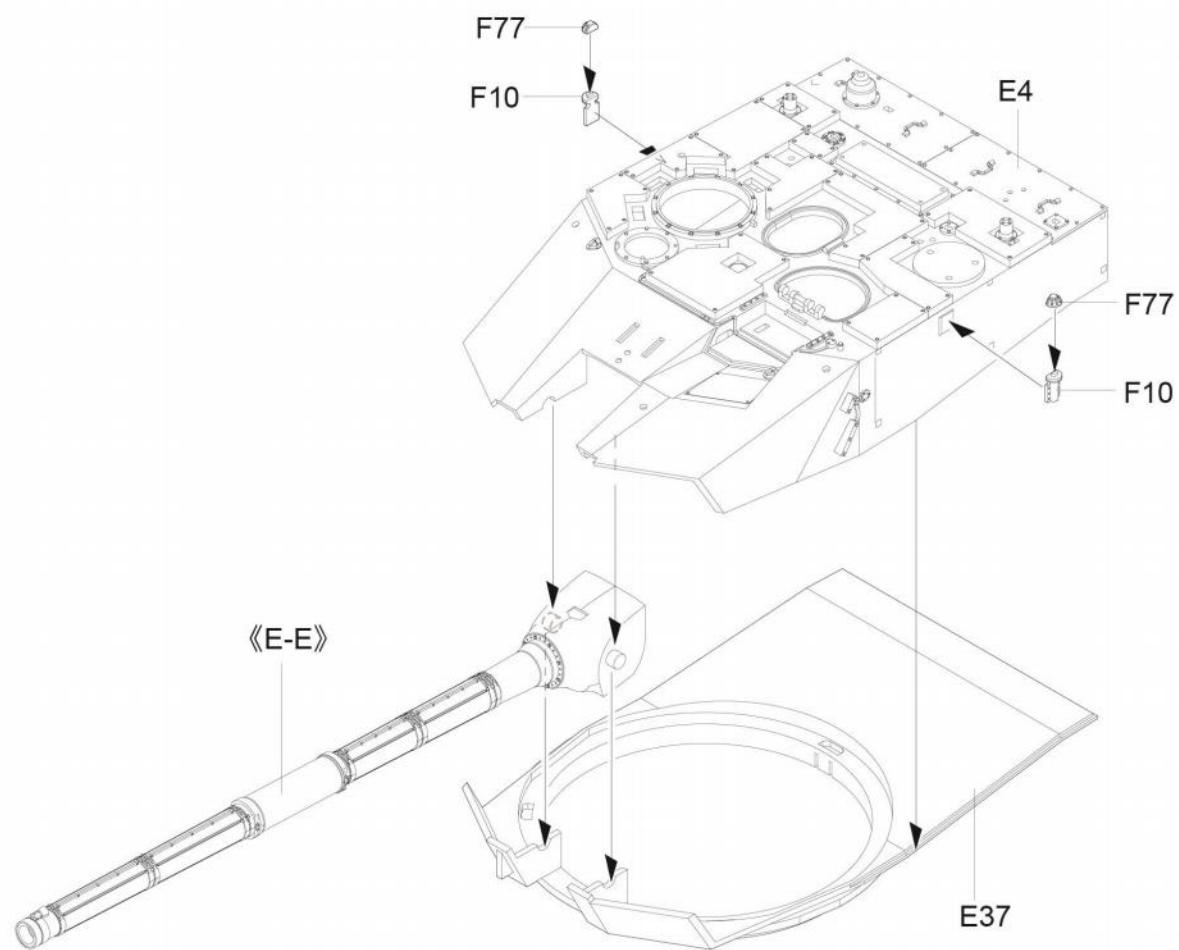

## ICON INSTRUCTION

图标说明

Optional  
选择

Bending  
折弯

Do not stick  
不涂胶水

Decal  
水贴纸

Remove  
切除

Drilling  
钻孔

B X 2

车面 Upper Hull X 1

透明件 X 1

PE X 1

水贴  
Decal

履带组装  
Track assembly  
单侧履带需82节  
Complete track for  
one side requirre  
82 links

CLASSICAL SCALE SERIES