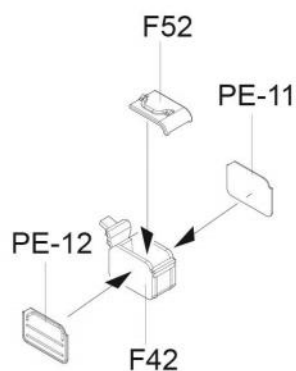

## ICON INSTRUCTION

图标说明

Optional  
选择

Bending  
折弯

Do not stick  
不涂胶水

Decal  
水贴纸

Remove  
切除

Drilling  
钻孔

Fill  
填补

Weight  
配重

**PARTS**  
版件图

DX 2

EX 1

FX 1

CX 2

车底 Lower X 1

B X 2

车面 Upper Hull X 1

透明件 X 1

PE X 1

水贴  
Decal

履带组装  
Track assembly  
单侧履带需82节  
Complete track for  
one side requirre  
82 links

CLASSICAL SCALE SERIES