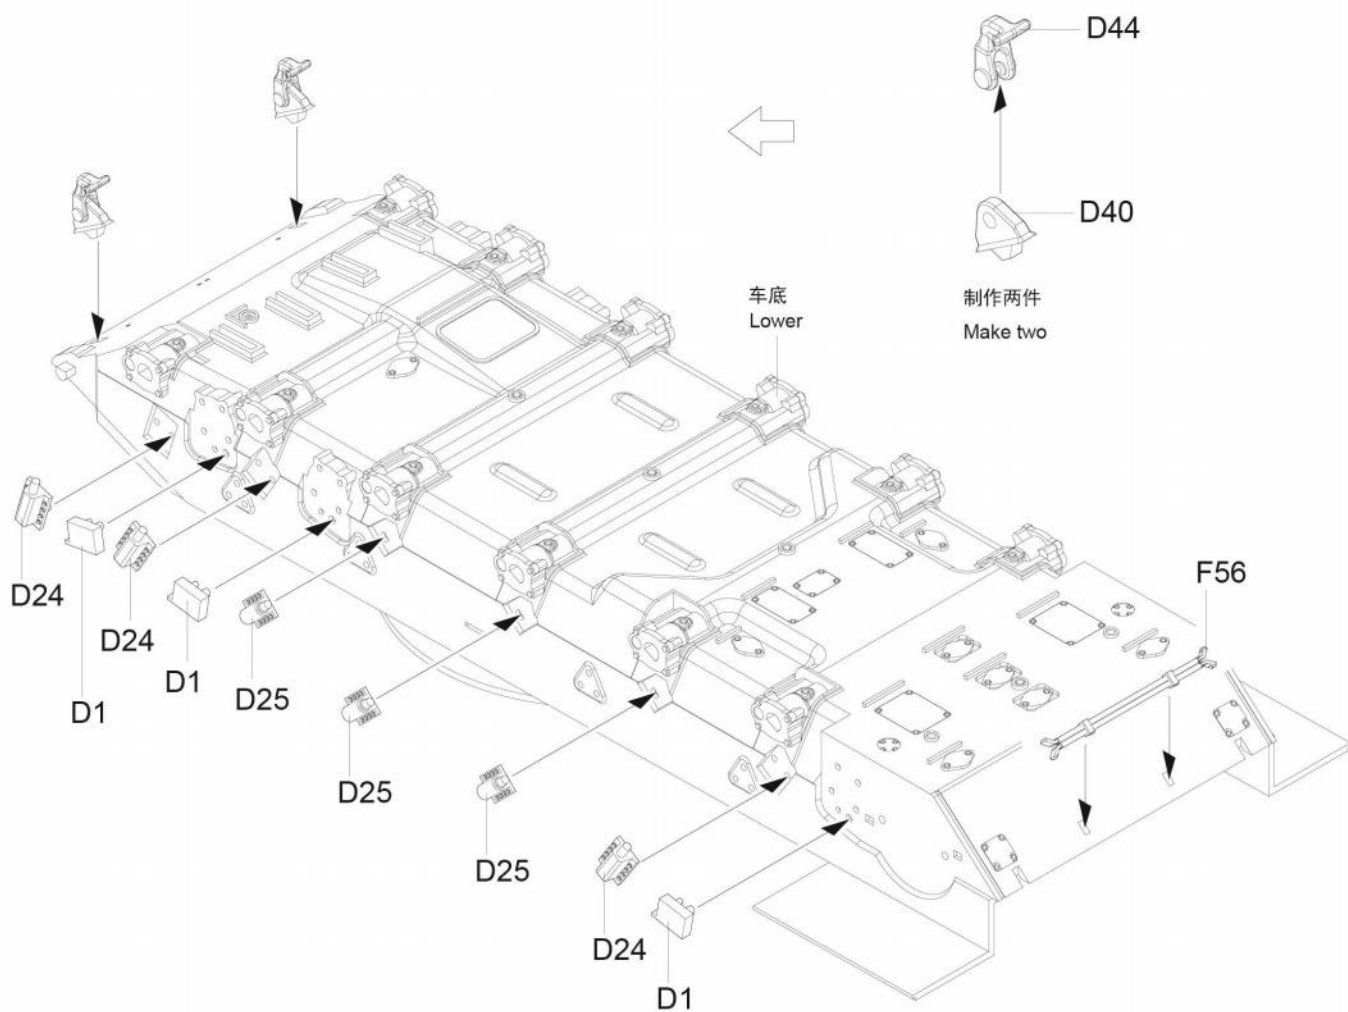

## ICON INSTRUCTION

图标说明

Optional  
选择

Bending  
折弯

Do not stick  
不涂胶水

Decal  
水贴纸

Remove  
切除

Drilling  
钻孔

B X 2

车面 Upper Hull X 1

透明件 X 1

PE X 1

水贴  
Decal

履带组装  
Track assembly  
单侧履带需82节  
Complete track for  
one side requirre  
82 links

CLASSICAL SCALE SERIES