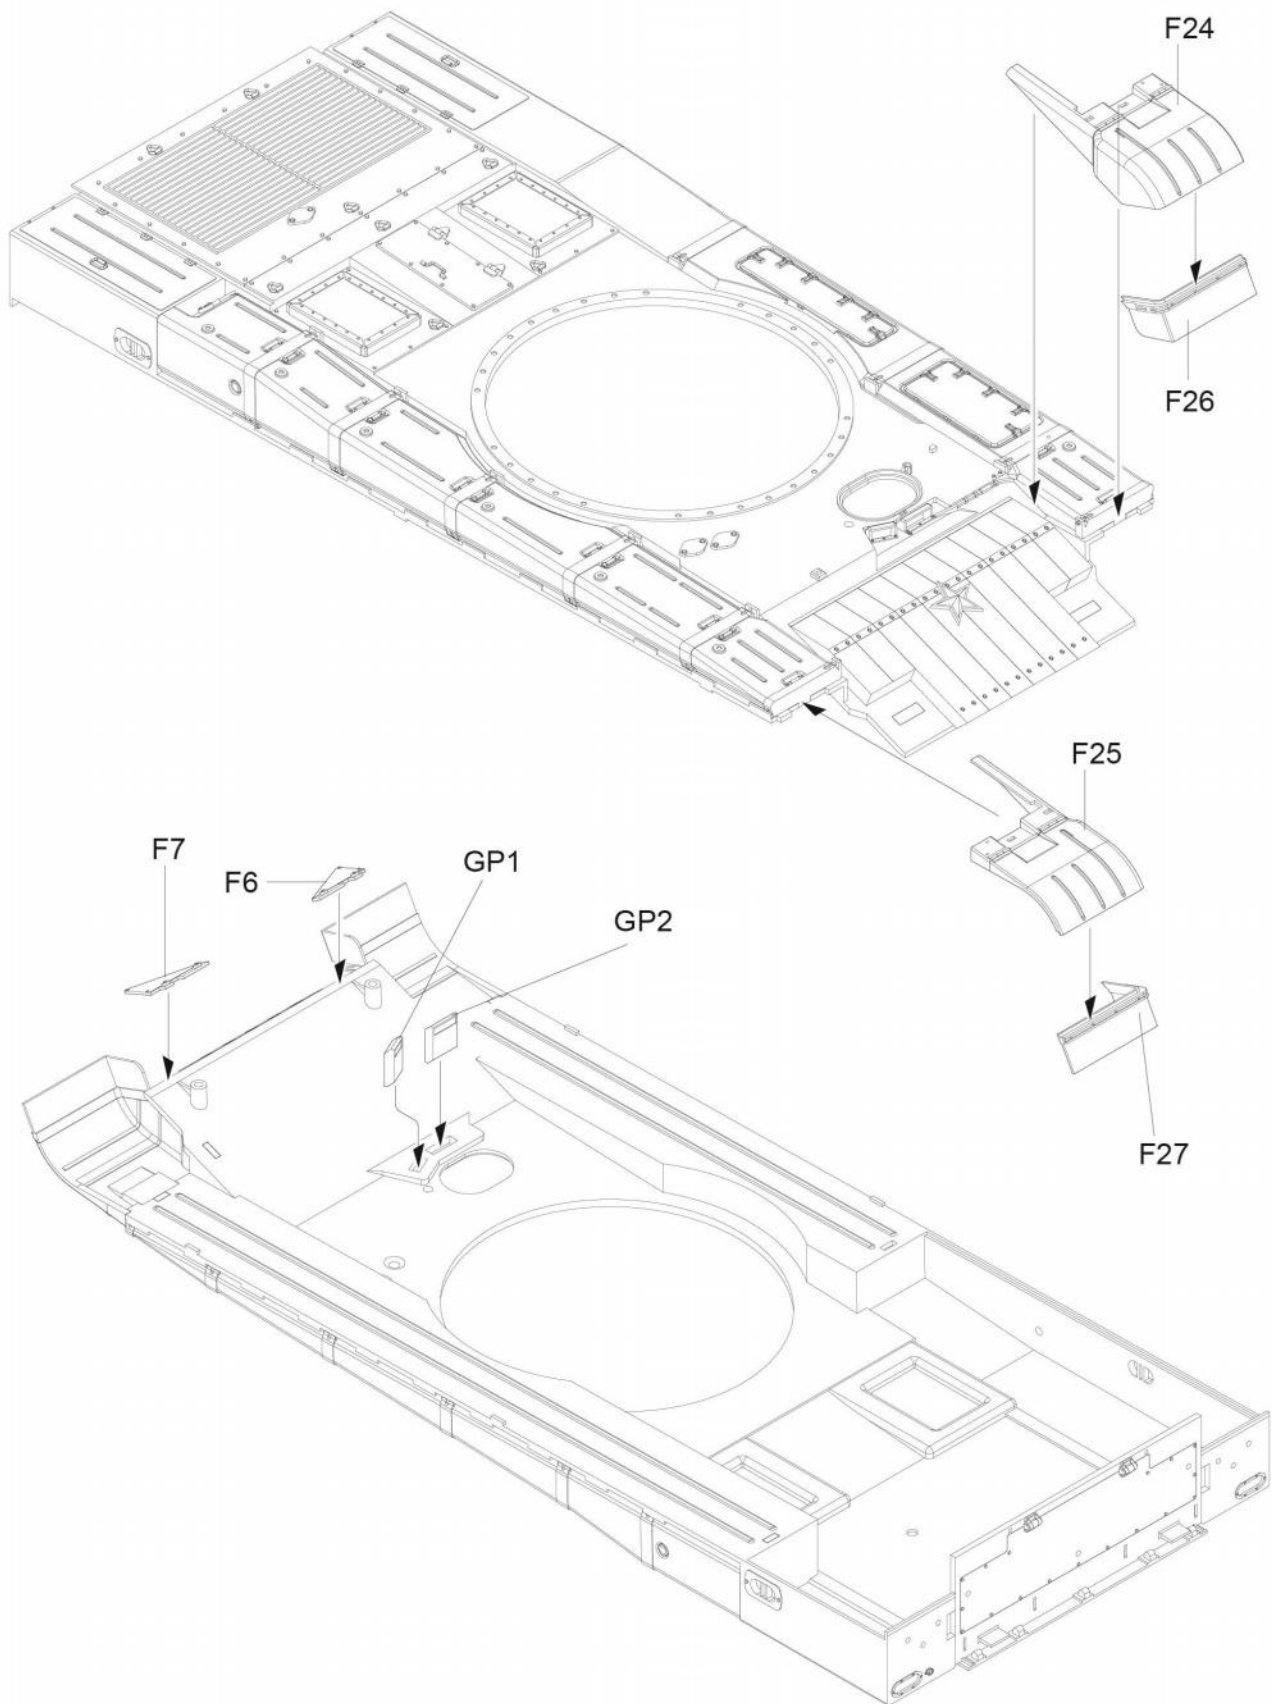

## ICON INSTRUCTION

图标说明

Optional  
选择

Bending  
折弯

Do not stick  
不涂胶水

Decal  
水贴纸

Remove  
切除

Drilling  
钻孔

Fill  
填补

Weight  
配重

**PARTS**  
版件图

DX 2

EX 1

FX 1

CX 2

车底 Lower X 1

B X 2

车面 Upper Hull X 1

透明件 X 1

PE X 1

水贴  
Decal

履带组装  
Track assembly  
单侧履带需82节  
Complete track for  
one side requirre  
82 links

CLASSICAL SCALE SERIES