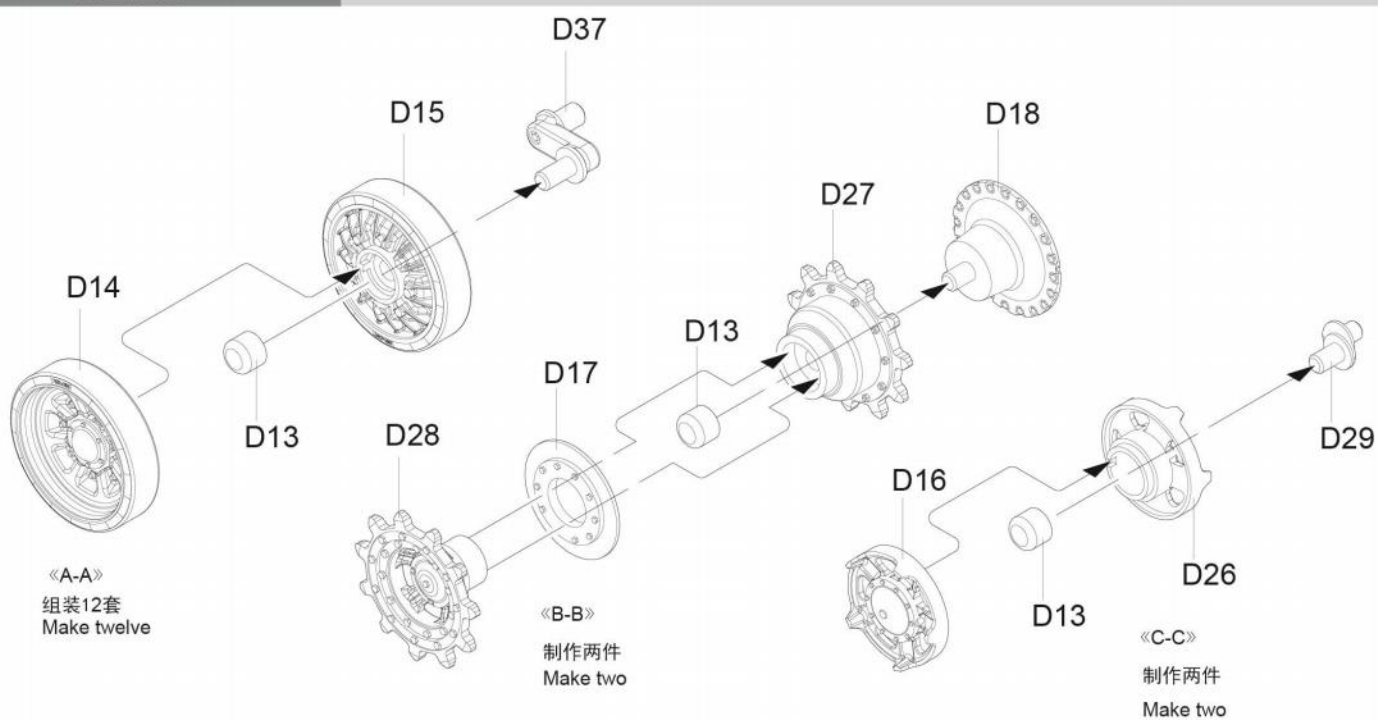

## ICON INSTRUCTION

图标说明

Optional  
选择

Bending  
折弯

Do not stick  
不涂胶水

Decal  
水贴纸

Remove  
切除

Drilling  
钻孔

Fill  
填补

Weight  
配重

**PARTS**  
版件图

DX 2

EX 1

FX 1

CX 2

车底 Lower X 1

B X 2

车面 Upper Hull X 1

透明件 X 1

PE X 1

水贴  
Decal

履带组装  
Track assembly  
单侧履带需82节  
Complete track for  
one side requirre  
82 links

CLASSICAL SCALE SERIES