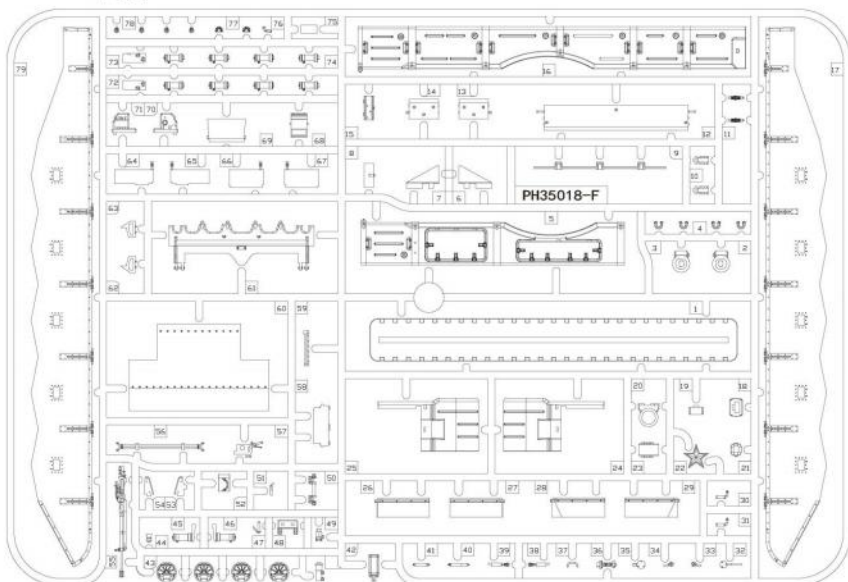

## ICON INSTRUCTION

图标说明

Optional  
选择

Bending  
折弯

Do not stick  
不涂胶水

Decal  
水贴纸

Remove  
切除

Drilling  
钻孔

Fill  
填补

Weight  
配重

**PARTS**  
版件图

DX 2

EX 1

FX 1

CX 2

车底 Lower X 1

B X 2

车面 Upper Hull X 1

透明件 X 1

PE X 1

水贴  
Decal

履带组装  
Track assembly  
单侧履带需82节  
Complete track for  
one side requirre  
82 links

CLASSICAL SCALE SERIES