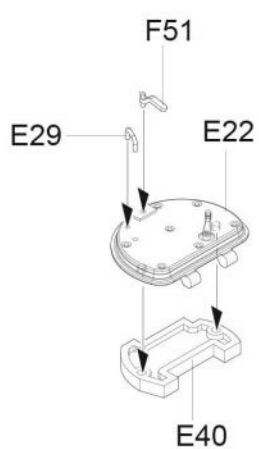

## ICON INSTRUCTION

图标说明

Optional  
选择

Bending  
折弯

Do not stick  
不涂胶水

Decal  
水贴纸

Remove  
切除

Drilling  
钻孔

Fill  
填补

Weight  
配重

**PARTS**  
版件图

DX 2

EX 1

FX 1

CX 2

车底 Lower X 1

B X 2

车面 Upper Hull X 1

透明件 X 1

PE X 1

水贴  
Decal

履带组装  
Track assembly  
单侧履带需82节  
Complete track for  
one side requirre  
82 links

CLASSICAL SCALE SERIES