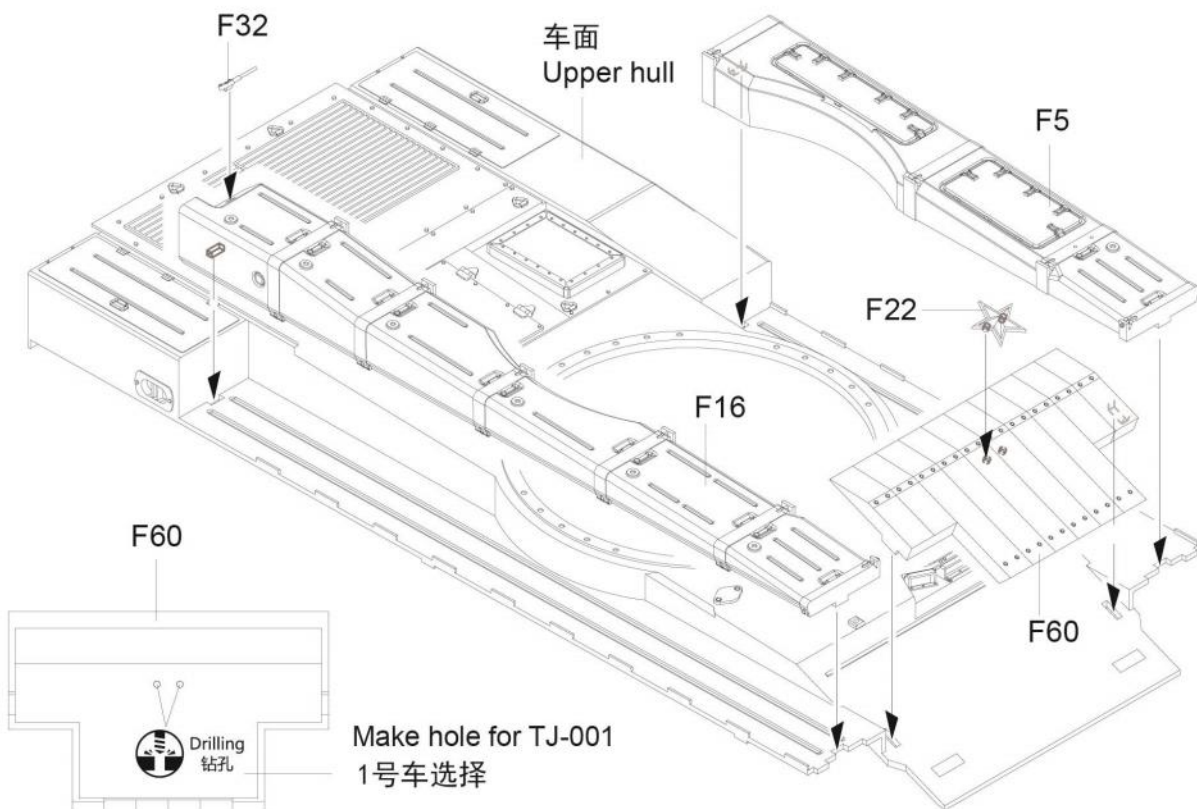

## ICON INSTRUCTION

图标说明

Optional  
选择

Bending  
折弯

Do not stick  
不涂胶水

Decal  
水贴纸

Remove  
切除

Drilling  
钻孔

B X 2

车面 Upper Hull X 1

透明件 X 1

PE X 1

水贴  
Decal

履带组装  
Track assembly  
单侧履带需82节  
Complete track for  
one side requirre  
82 links

CLASSICAL SCALE SERIES