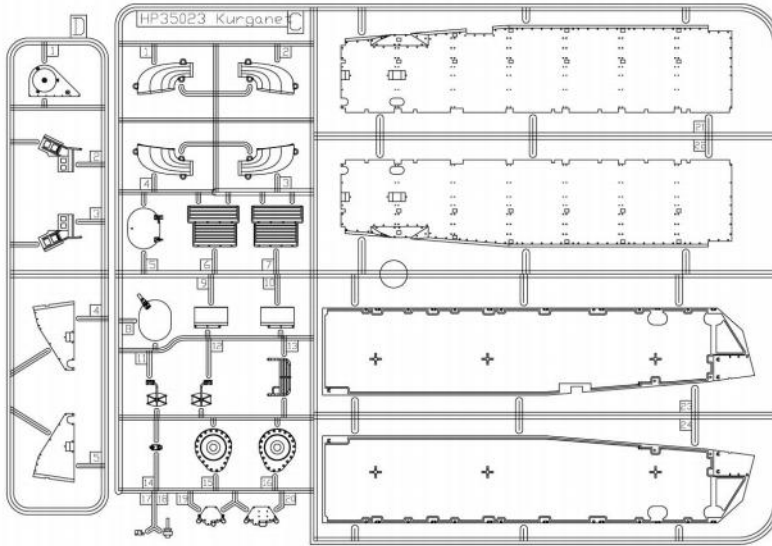

ICON INSTRUCTION

图标说明

车面

车底

D

C

B

H X 2

E

T X 12

T X 6

GP
透明件

Decal
水贴

PE
蚀刻片

ASSEMBLY
模型组装

1