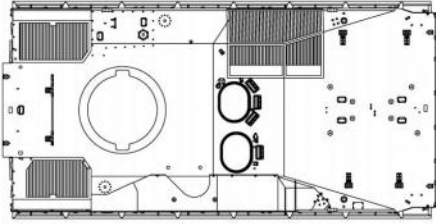

USER MANUAL

产品安装说明书

ZM 35024P

1/35 scale

Kurganets-25 BTR (OBJECT 693)

库尔干人-25 装甲运兵车 (693工程)

READ BEFORE ASSEMBLY

组装前请仔细阅读

ICON INSTRUCTION

图标说明

车面

车底

D

C

B

H X 2