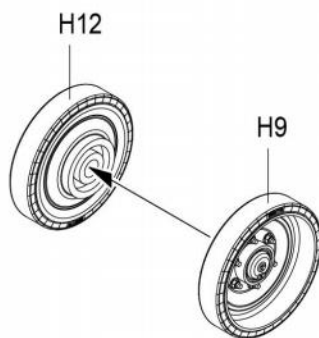

ICON INSTRUCTION

图标说明

车面

车底

D

C

B

H X 2

E

T X 12

T X 6

GP
透明件

Decal
水贴

PE
蚀刻片

ASSEMBLY
模型组装

1

《主动轮》
Sprocket wheel
制作两组
Make two

ASSEMBLY
模型组装

2

《负重轮》
Road wheel
制作十四组
Make fourteen

ASSEMBLY
模型组装

3

《从动轮》
制作两组
Make two

ASSEMBLY
模型组装