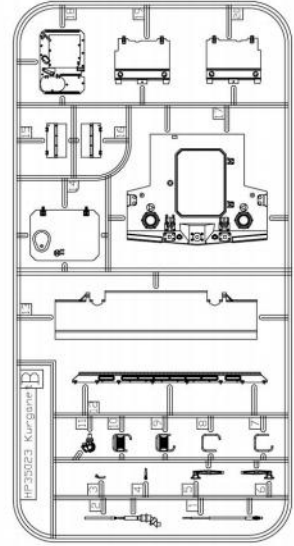

ICON INSTRUCTION

图标说明

车面

车底

D

C

B

H X 2

E

T X 12

T X 6

GP
透明件

Decal
水贴

PE
蚀刻片

ASSEMBLY
模型组装

1

4

《车底》
Lower hull

H26X7
对侧相同
Both sides

C15
对侧C16
Opposite C16

H4
对侧相同
Both sides

对侧相同
Both sides
H22

H6X7
对侧相同
Both sides

H16
对侧相同
Both sides