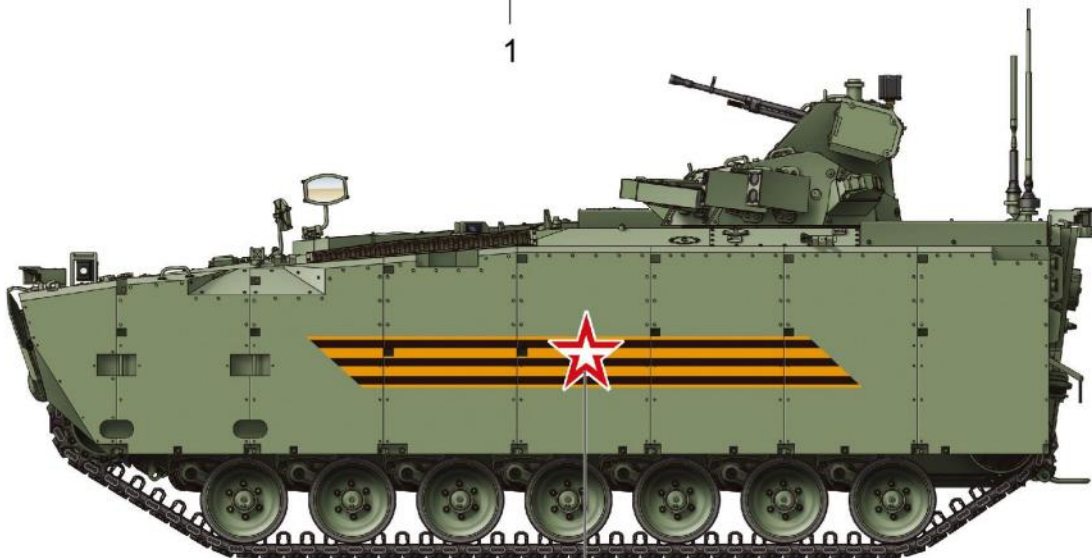

Kurganets-25 BTR (OBJECT 693)

库尔干人-25 装甲运兵车 (693工程)

Painting & marking Guide

塗裝與水貼

1/35 scale

Item No. ZM35024P

C303
GREEN FS34102
半光綠 FS34102