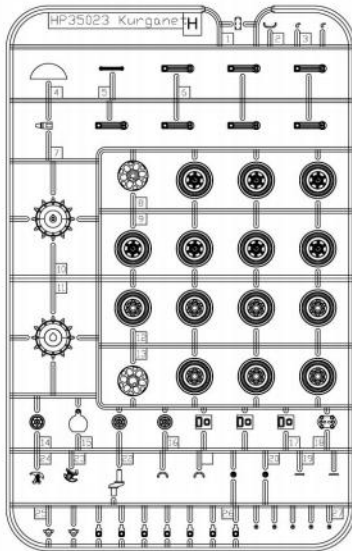

ICON INSTRUCTION

图标说明

车面

车底

D

C

B

H X 2

E

T X 12

T X 6

GP
透明件

Decal
水贴

PE
蚀刻片

ASSEMBLY
模型组装

1

《主动轮》
Sprocket wheel
制作两组
Make two

ASSEMBLY
模型组装

2

《负重轮》
Road wheel
制作十四组
Make fourteen

ASSEMBLY
模型组装

3

《从动轮》
制作两组
Make two

ASSEMBLY
模型组装

4

《车底》
Lower hull

H26X7
对侧相同
Both sides

C15
对侧C16
Opposite C16

H4
对侧相同
Both sides

对侧相同
Both sides
H22

H6X7
对侧相同
Both sides

H16
对侧相同
Both sides