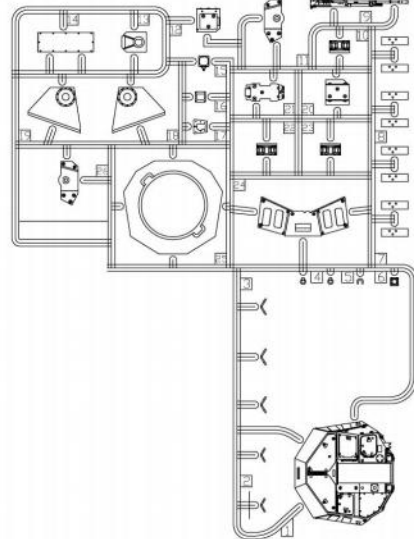

ICON INSTRUCTION

图标说明

车面

车底

D

C

B

H X 2

E

T X 12

T X 6

GP
透明件

Decal
水贴

PE
蚀刻片

ASSEMBLY
模型组装

1

4

《车底》
Lower hull

H26X7
对侧相同
Both sides

C15
对侧C16
Opposite C16

H4
对侧相同
Both sides

对侧相同
Both sides
H22

H6X7
对侧相同
Both sides

H16
对侧相同
Both sides