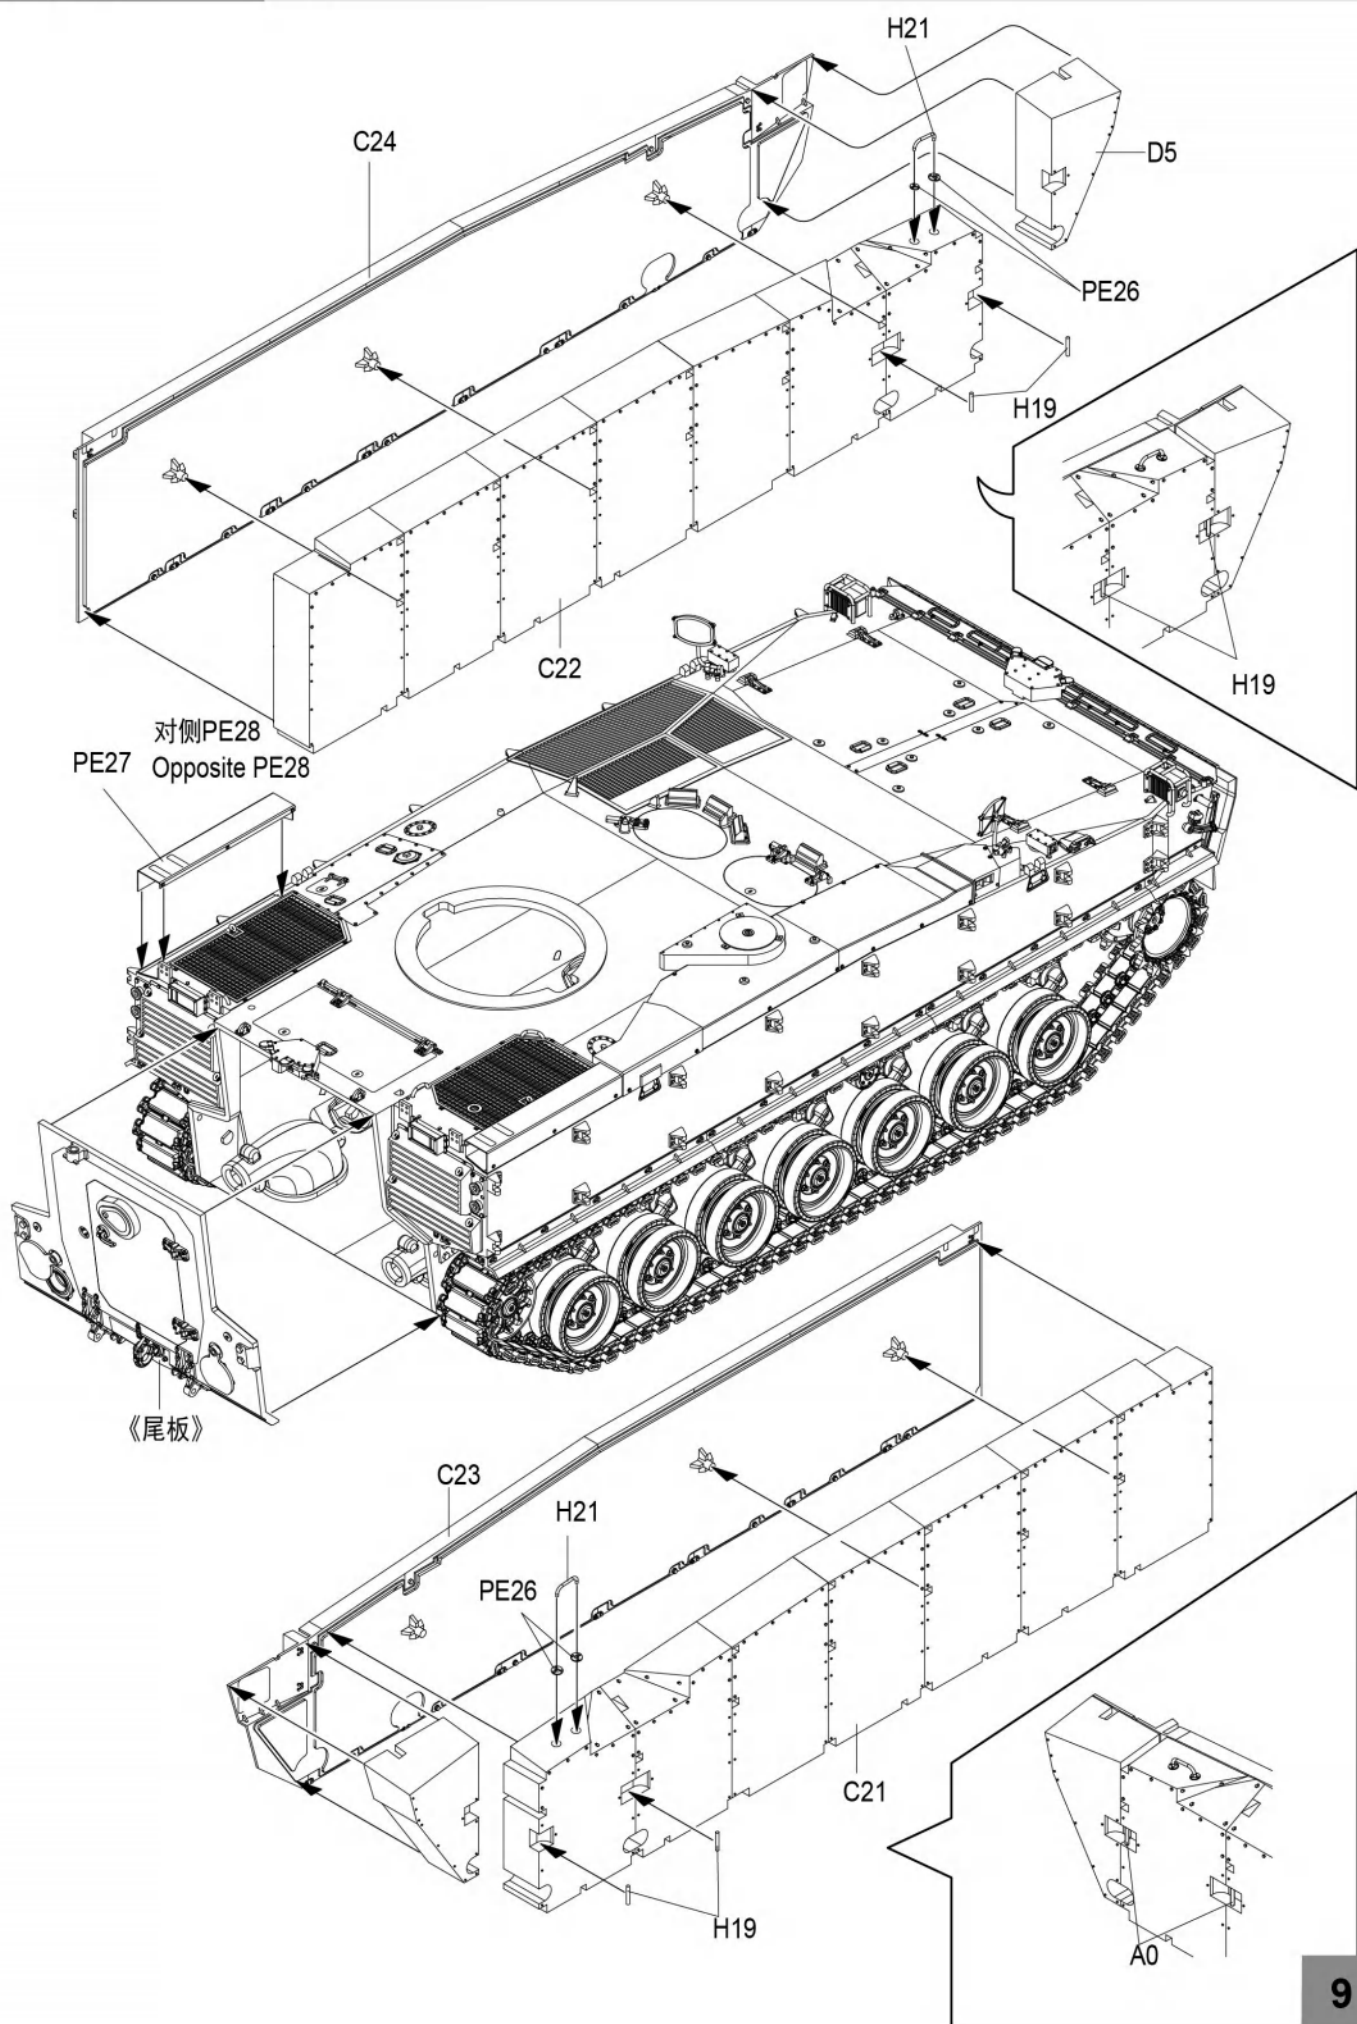

ICON INSTRUCTION

图标说明

车面

车底

D

C

B

H X 2

H14
对侧相同
Both sides

H7
对侧相同
Both sides

H16
对侧相同
Both sides

Kurganets-25 BTR (OBJECT 693)

库尔干人-25 装甲运兵车 (693工程)

Painting & marking Guide

塗裝與水貼

1/35 scale