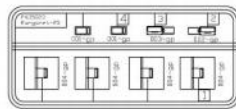

ICON INSTRUCTION

图标说明

车面

车底

D

C

B

H X 2

E

T X 12

T X 6

GP
透明件

Decal
水贴

PE
蚀刻片

ASSEMBLY
模型组装

1

《主动轮》
Sprocket wheel
制作两组
Make two

ASSEMBLY
模型组装

2

《负重轮》
Road wheel
制作十四组
Make fourteen

ASSEMBLY
模型组装

3

《从动轮》
制作两组
Make two

ASSEMBLY
模型组装

4

《车底》
Lower hull

H26X7
对侧相同
Both sides

C15
对侧C16
Opposite C16

H4
对侧相同
Both sides

对侧相同
Both sides
H22

H6X7
对侧相同
Both sides

H16
对侧相同
Both sides