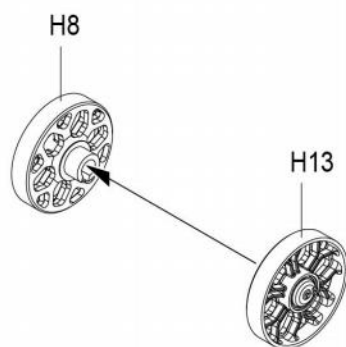

ICON INSTRUCTION

图标说明

车面

车底

D

C

B

H X 2

《主动轮》
Sprocket wheel
制作两组
Make two

ASSEMBLY
模型组装

2

《负重轮》
Road wheel
制作十四组
Make fourteen

ASSEMBLY
模型组装

3

《从动轮》
制作两组
Make two

ASSEMBLY
模型组装

4

《车底》
Lower hull

H26X7
对侧相同
Both sides

C15
对侧C16
Opposite C16

H4
对侧相同
Both sides

对侧相同
Both sides
H22

H6X7
对侧相同
Both sides

H16
对侧相同
Both sides