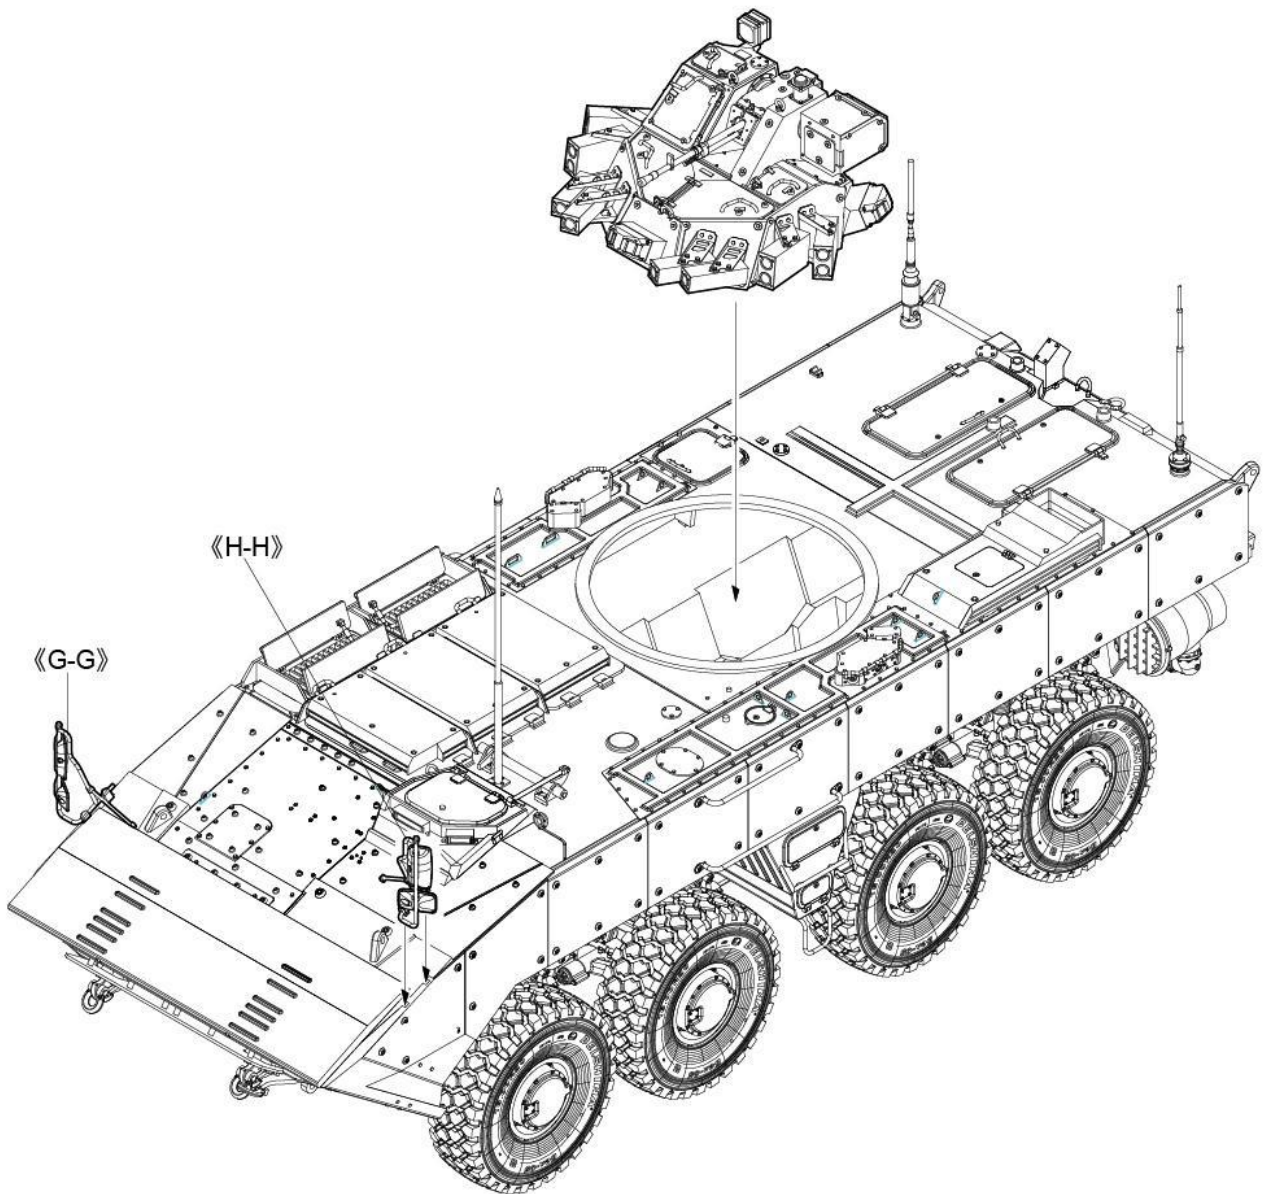

ICON INSTRUCTION

图标说明

Optional
选择

Bending
折弯

Do not stick
不涂胶水

Decal
水贴纸

Remove
切除

Drilling
钻孔

对侧相同
Both sides
C16

C56
对侧相同
Both sides

C7

Optional
选择 2016

CLASSICAL SCALE SERIES

VPK-7829 BUMERANG APC (OBJECT K-16)

VPK-7829 “回旋镖” 装甲输送车 (k-16工程)

Painting & marking Guide