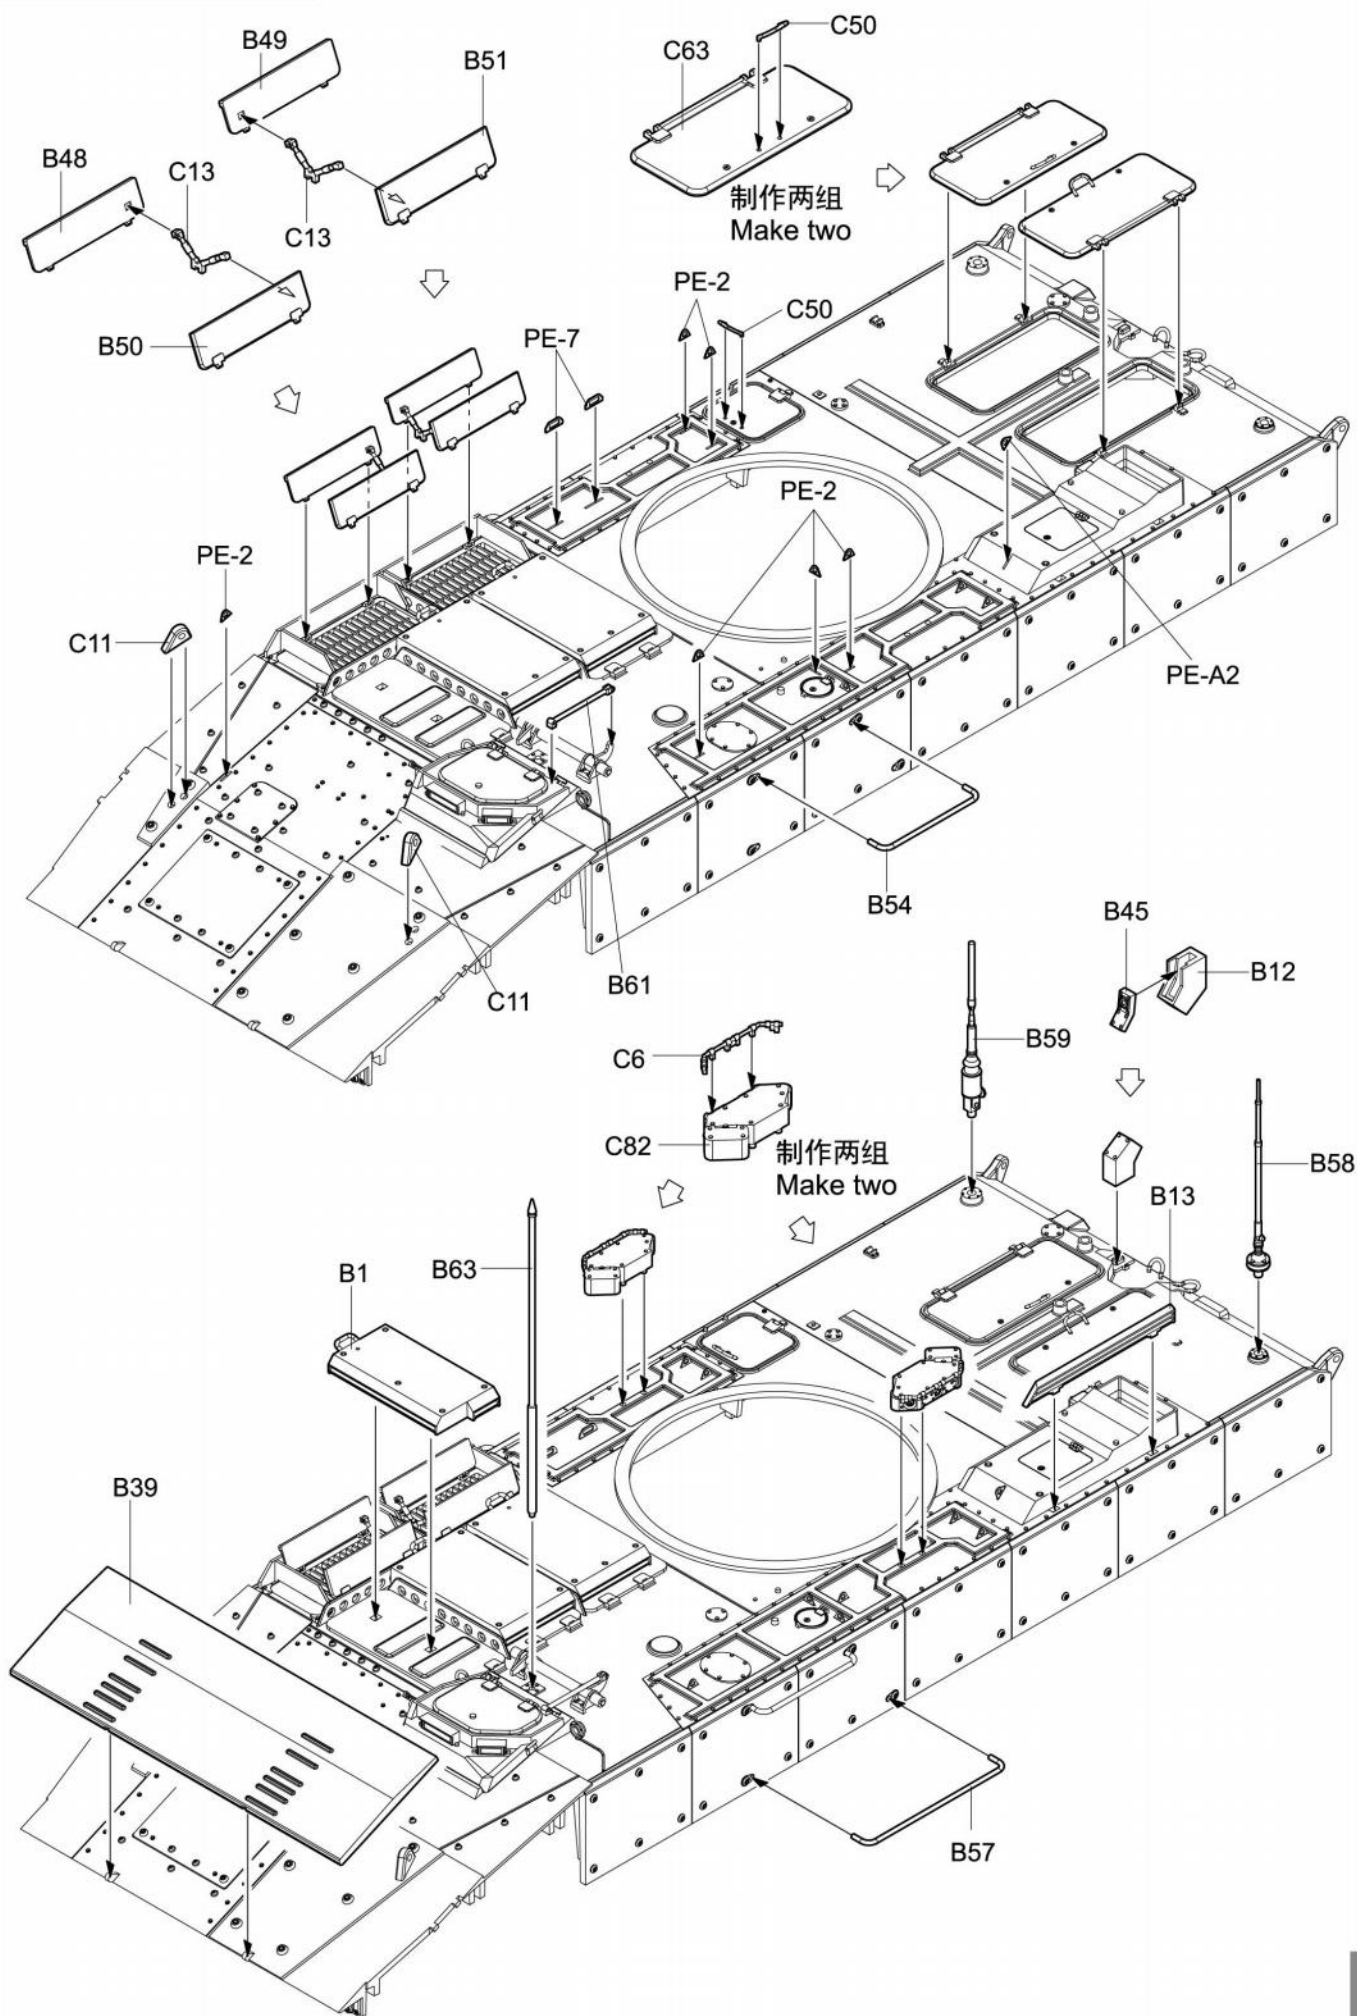

ICON INSTRUCTION

图标说明

Optional
选择

Bending
折弯

Do not stick
不涂胶水

Decal
水贴纸

Remove
切除

Drilling
钻孔

《蚀刻片》
PE

水贴
DECAL

PandaHobby PH35025 VPK 7986 RUMERANG APC (OAJFOT K 16)

 Optional
选择

B20
对侧 B19
Opposite B19

B50

B2

B21