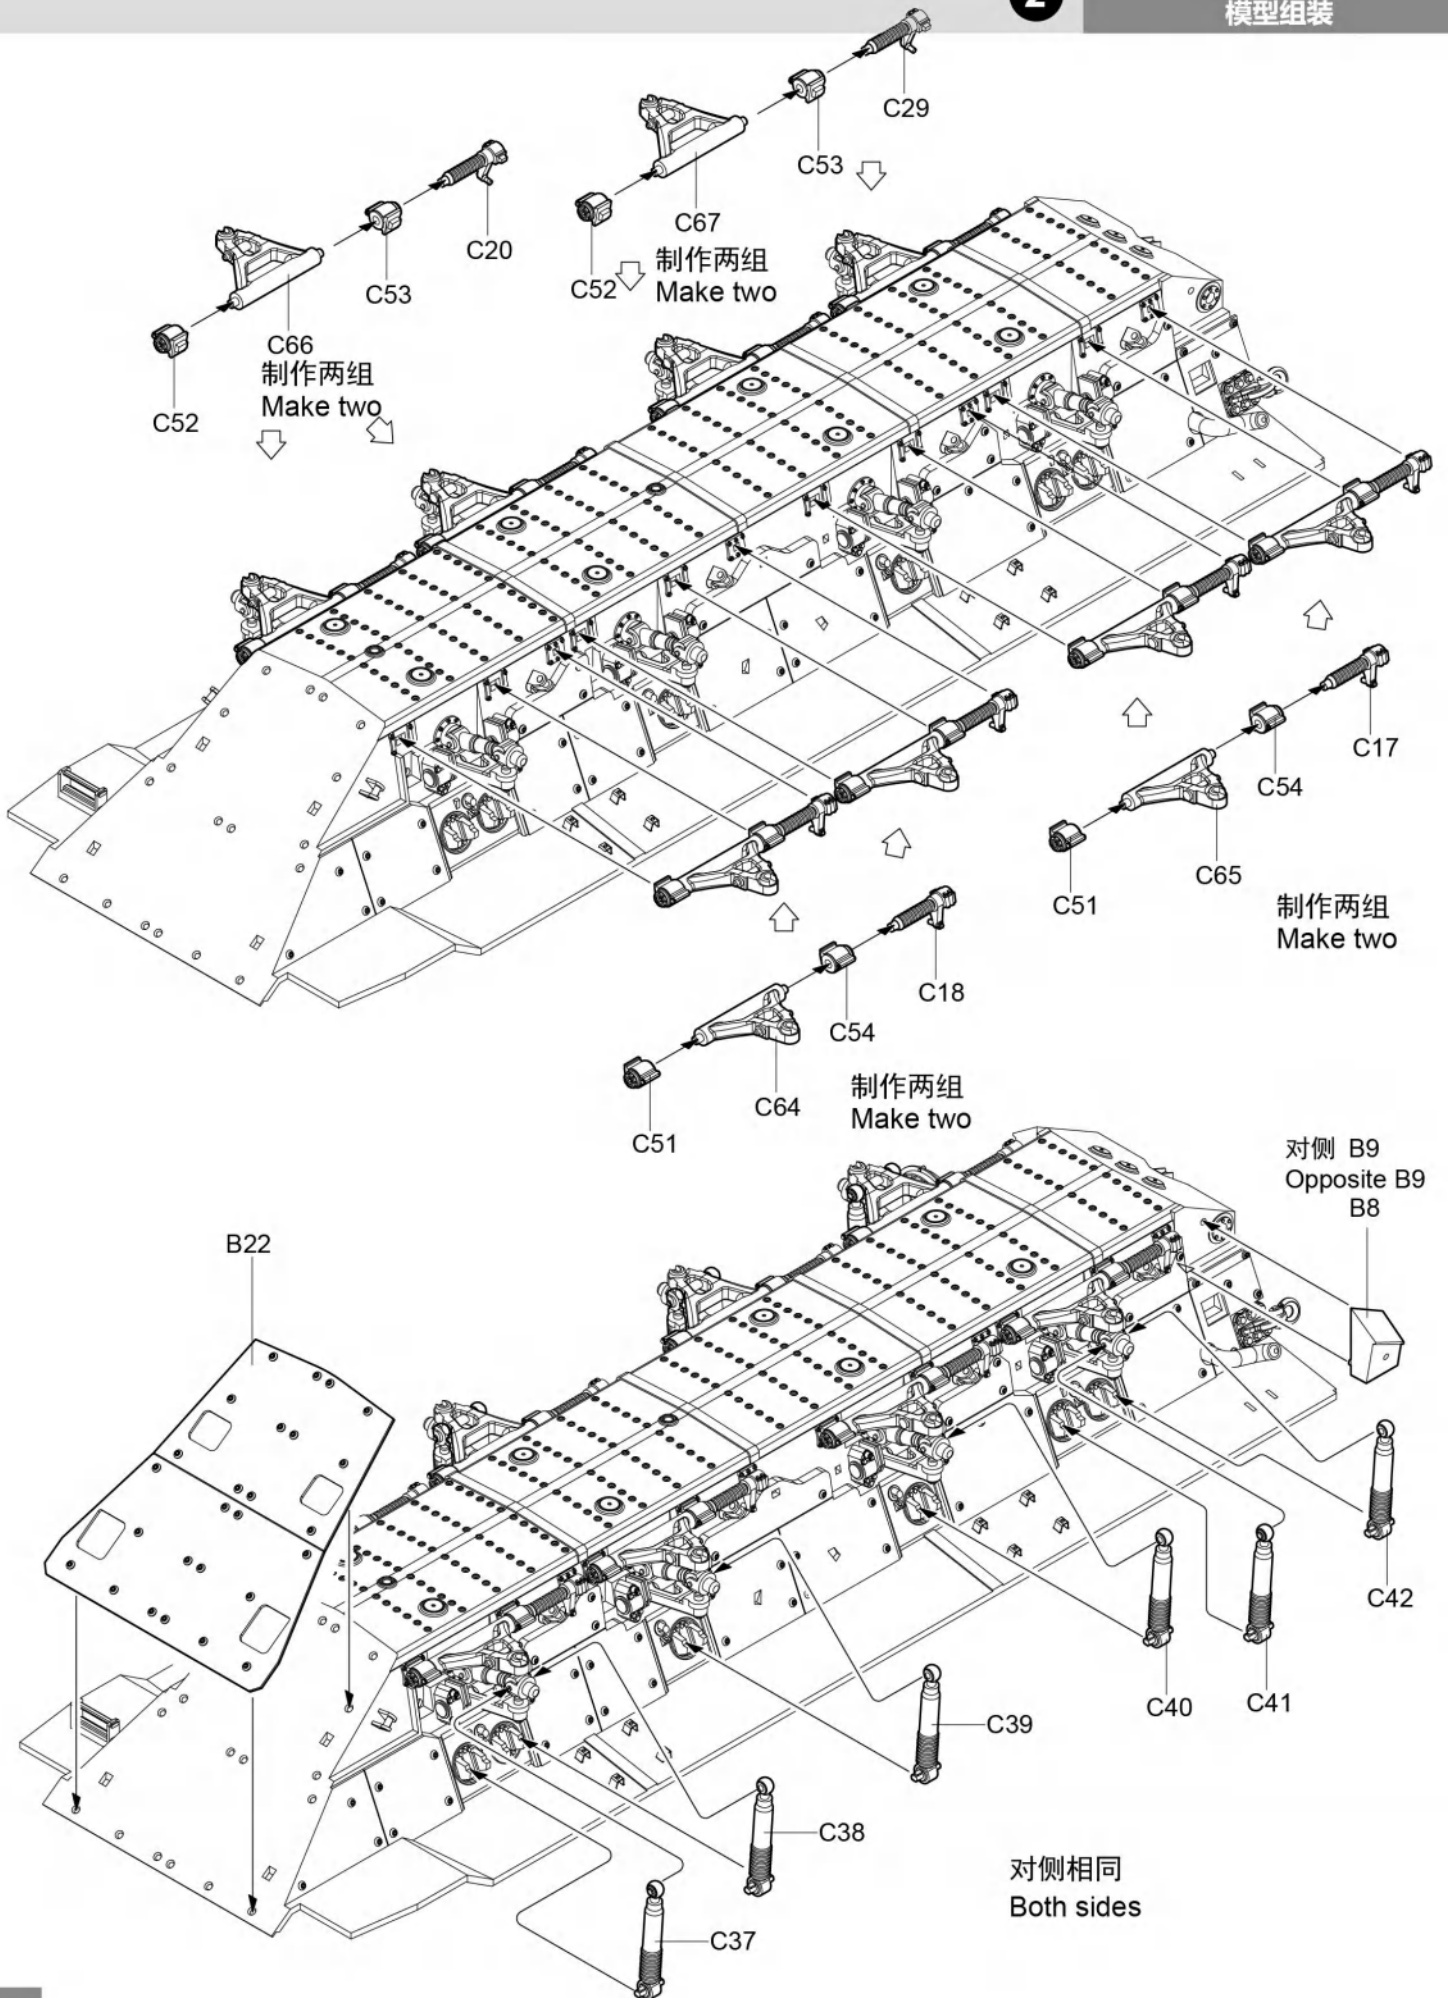

ICON INSTRUCTION

图标说明

Optional
选择

Bending
折弯

Do not stick
不涂胶水

Decal
水贴纸

Remove
切除

Drilling
钻孔

《蚀刻片》
PE

水贴
DECAL

PandaHobby PH35025 VPK 7986 RUMERANG APC (OAJFOT K 16)

 Optional
选择

B20
对侧 B19
Opposite B19

B50

B2

B21