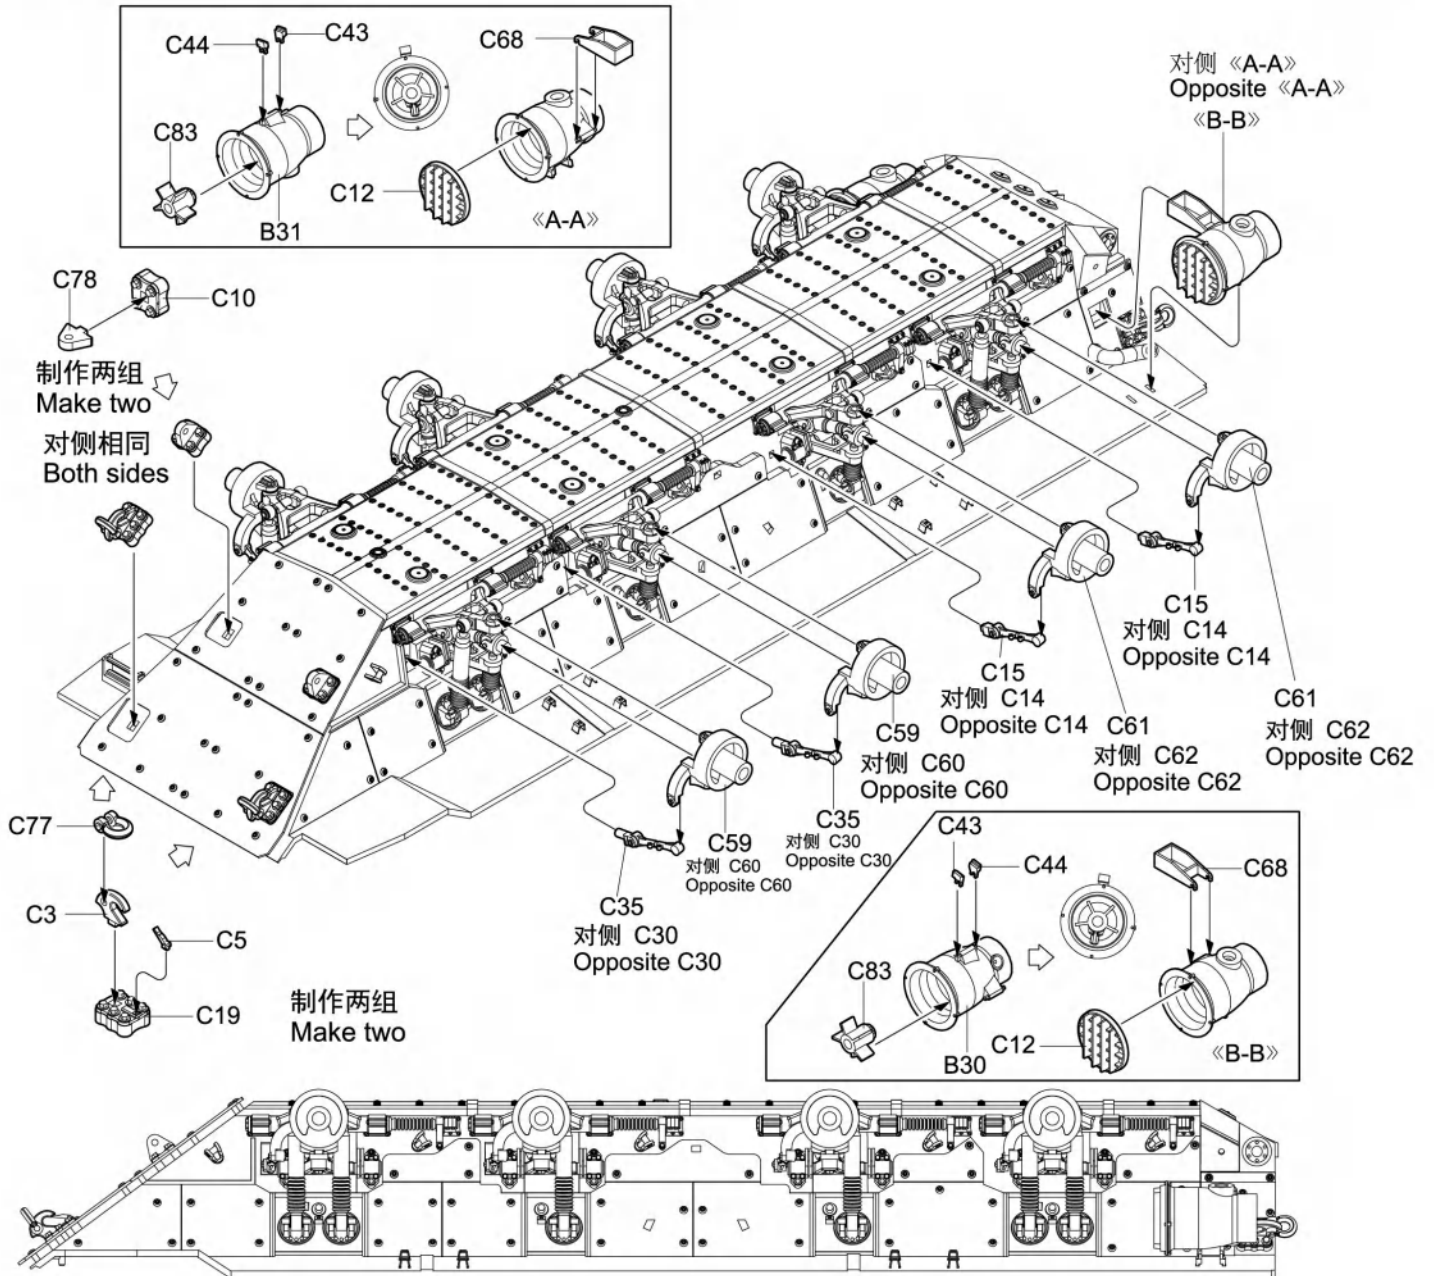

ICON INSTRUCTION

图标说明

Optional
选择

Bending
折弯

Do not stick
不涂胶水

Decal
水贴纸

Remove
切除

Drilling
钻孔

《蚀刻片》
PE

水贴
DECAL

PandaHobby PH35025 VPK 7986 RUMERANG APC (OAJFOT K 16)

 Optional
选择

B20
对侧 B19
Opposite B19

B50

B2

B21