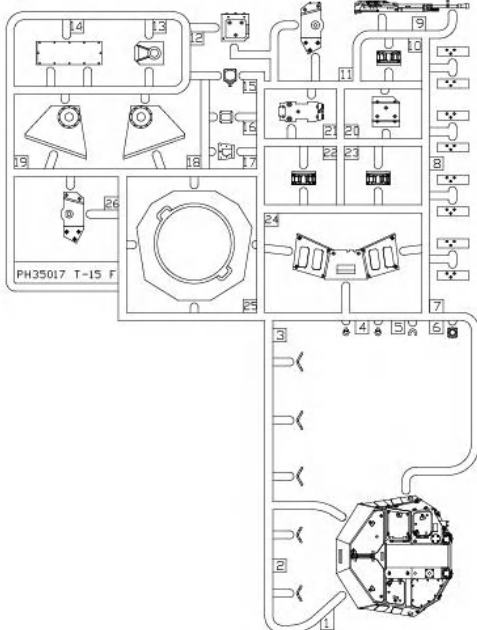

ICON INSTRUCTION

图标说明

Optional
选择

Bending
折弯

Do not stick
不涂胶水

Decal
水贴纸

Remove
切除

Drilling
钻孔

Fill
填补

Weight
配重

B

GP

Cx2

《车面》
Upper hull

《车底》
Lower hull

F