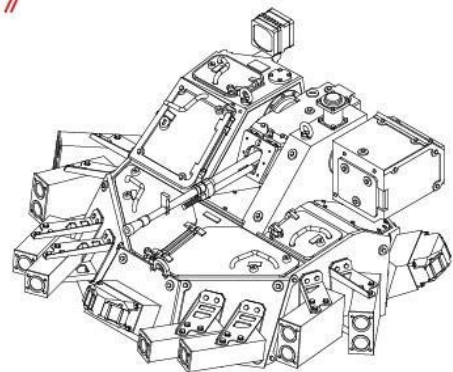

ICON INSTRUCTION

图标说明

Optional
选择

Bending
折弯

Do not stick
不涂胶水

Decal
水贴纸

Remove
切除

Drilling
钻孔

对侧相同
Both sides
C16

C56
对侧相同
Both sides

C7

Optional
选择 2016

CLASSICAL SCALE SERIES

VPK-7829 BUMERANG APC (OBJECT K-16)

VPK-7829 “回旋镖” 装甲输送车 (k-16工程)

Painting & marking Guide