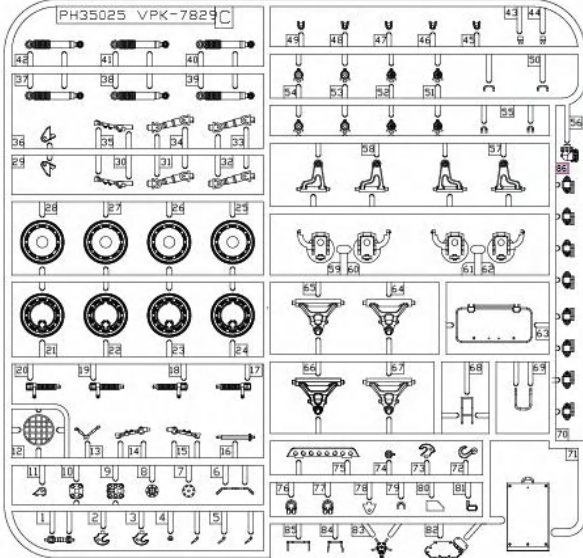

ICON INSTRUCTION

图标说明

Optional
选择

Bending
折弯

Do not stick
不涂胶水

Decal
水贴纸

Remove
切除

Drilling
钻孔

Fill
填补

Weight
配重

B

GP

Cx2

《车面》
Upper hull

《车底》
Lower hull

F