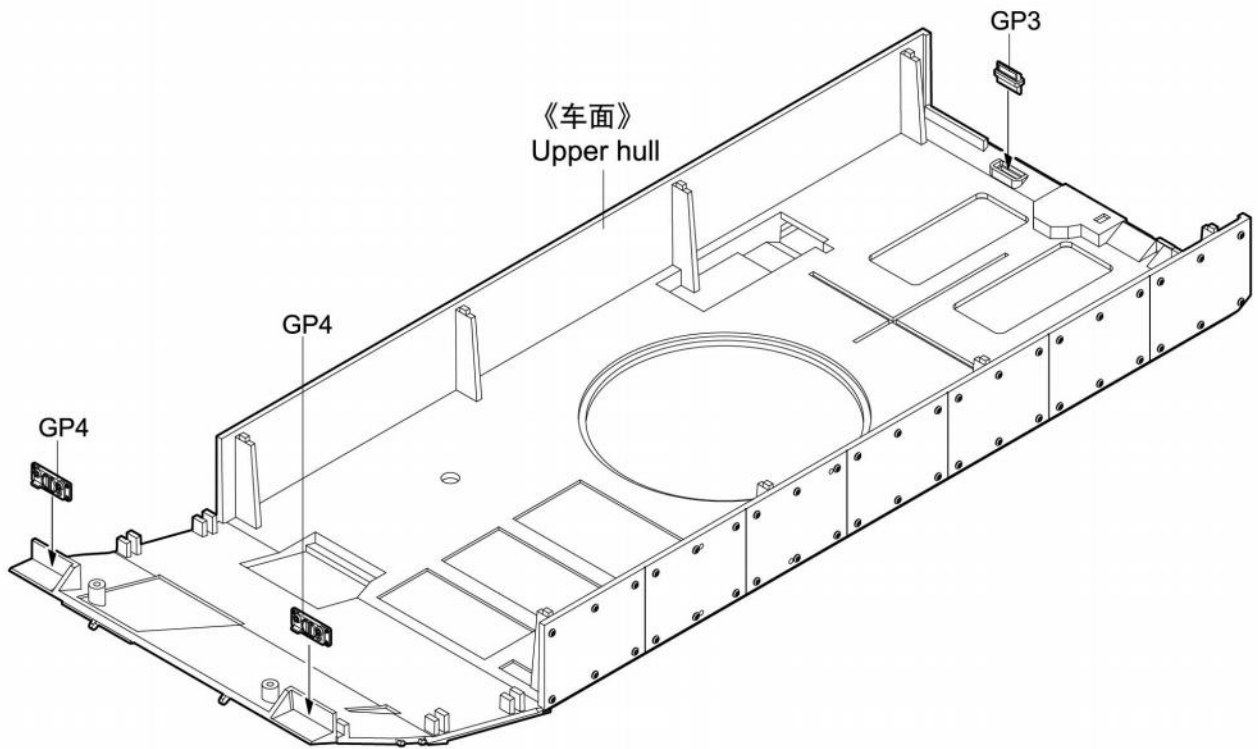

ICON INSTRUCTION

图标说明

Optional
选择

Bending
折弯

Do not stick
不涂胶水

Decal
水贴纸

Remove
切除

Drilling
钻孔

《蚀刻片》
PE

水贴
DECAL

PandaHobby PH35025 VPK 7986 RUMERANG APC (OAJFOT K 16)

 Optional
选择

B20
对侧 B19
Opposite B19

B50

B2

B21