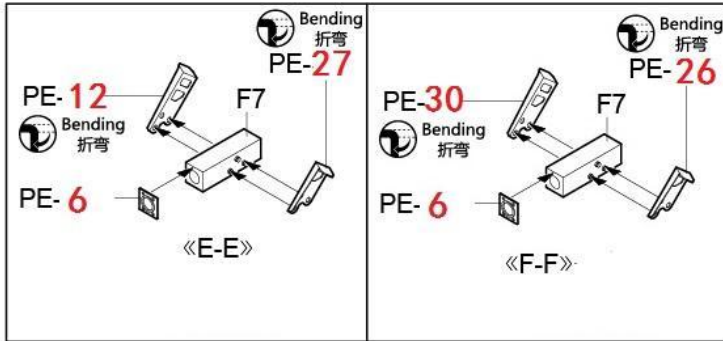

ICON INSTRUCTION

图标说明

Optional
选择

Bending
折弯

Do not stick
不涂胶水

Decal
水贴纸

Remove
切除

Drilling
钻孔

对侧相同
Both sides
C16

C56
对侧相同
Both sides

C7

Optional
选择 2016

CLASSICAL SCALE SERIES

VPK-7829 BUMERANG APC (OBJECT K-16)

VPK-7829 “回旋镖” 装甲输送车 (k-16工程)

Painting & marking Guide