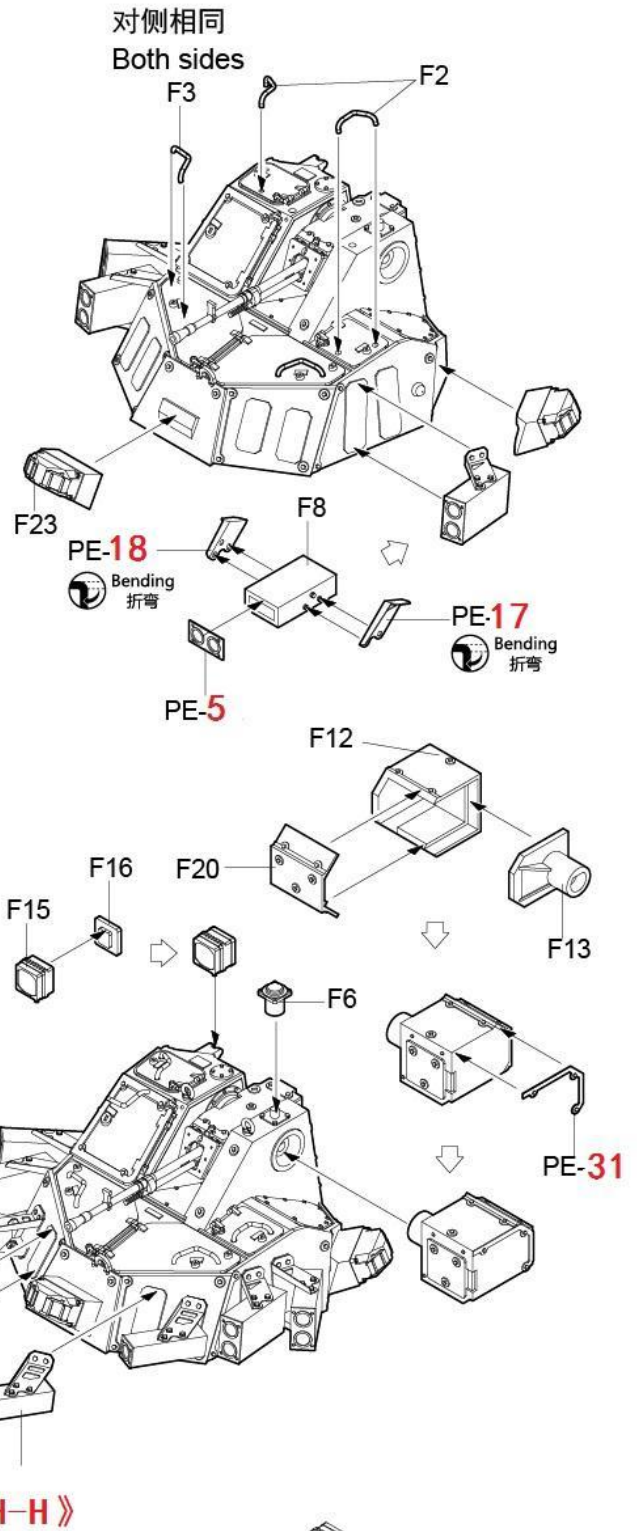

ICON INSTRUCTION

图标说明

Optional
选择

Bending
折弯

Do not stick
不涂胶水

Decal
水贴纸

Remove
切除

Drilling
钻孔

对侧相同
Both sides
C16

C56
对侧相同
Both sides

C7

Optional
选择 2016

CLASSICAL SCALE SERIES

VPK-7829 BUMERANG APC (OBJECT K-16)

VPK-7829 “回旋镖” 装甲输送车 (k-16工程)

Painting & marking Guide