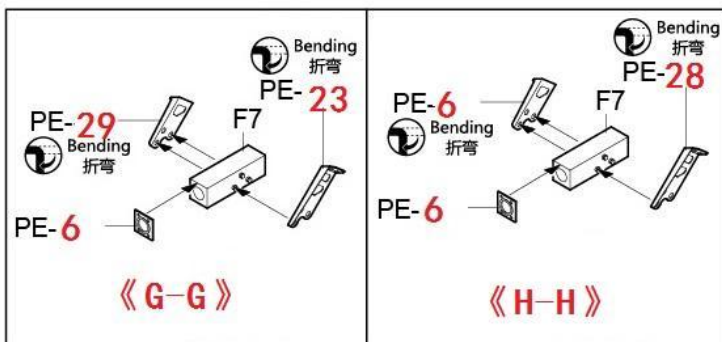

ICON INSTRUCTION

图标说明

Optional
选择

Bending
折弯

Do not stick
不涂胶水

Decal
水贴纸

Remove
切除

Drilling
钻孔

对侧相同
Both sides
C16

C56
对侧相同
Both sides

C7

Optional
选择 2016

CLASSICAL SCALE SERIES

VPK-7829 BUMERANG APC (OBJECT K-16)

VPK-7829 “回旋镖” 装甲输送车 (k-16工程)

Painting & marking Guide