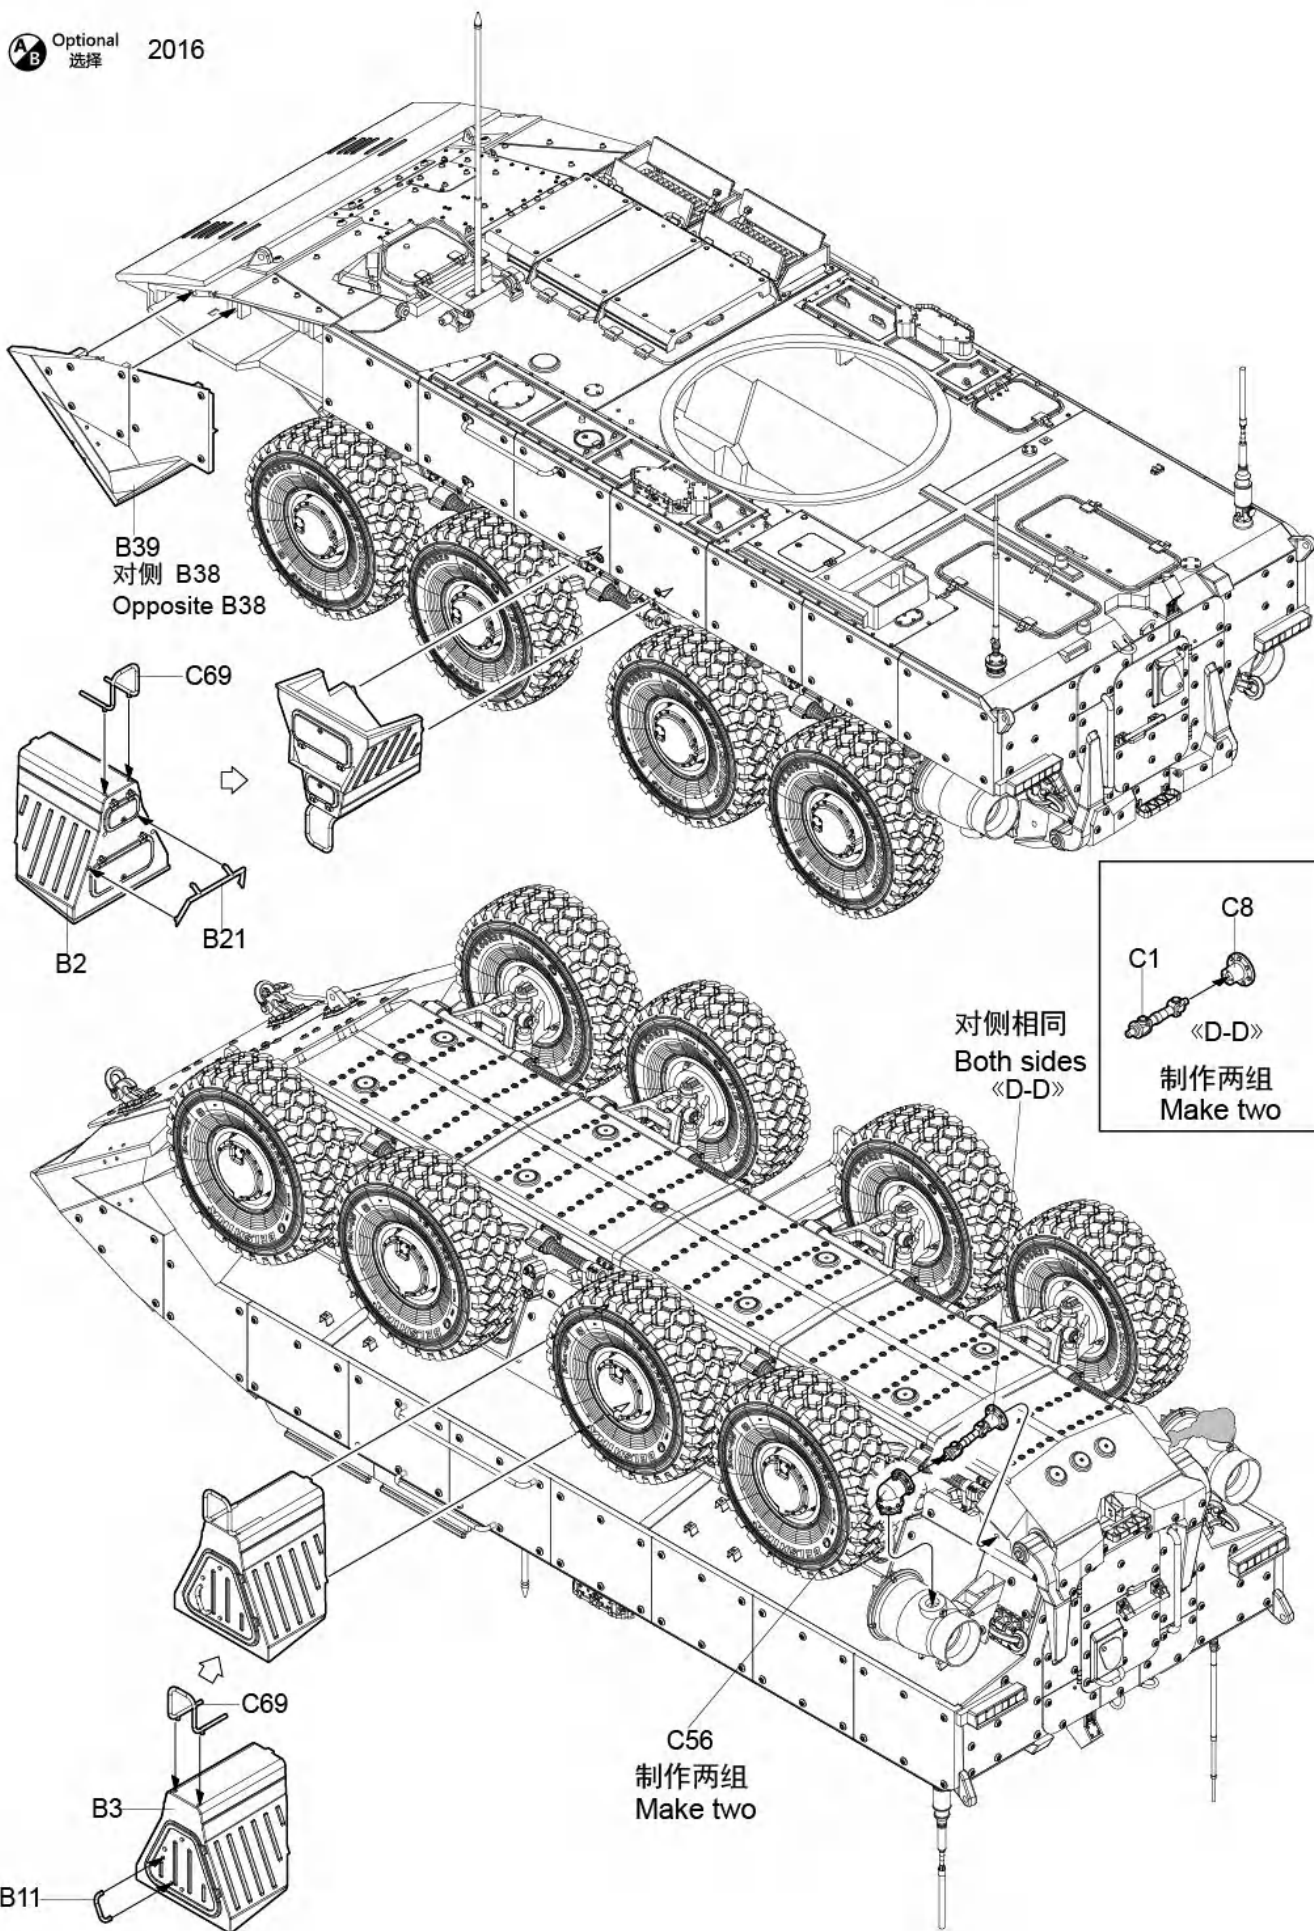

Optional
选择 2016