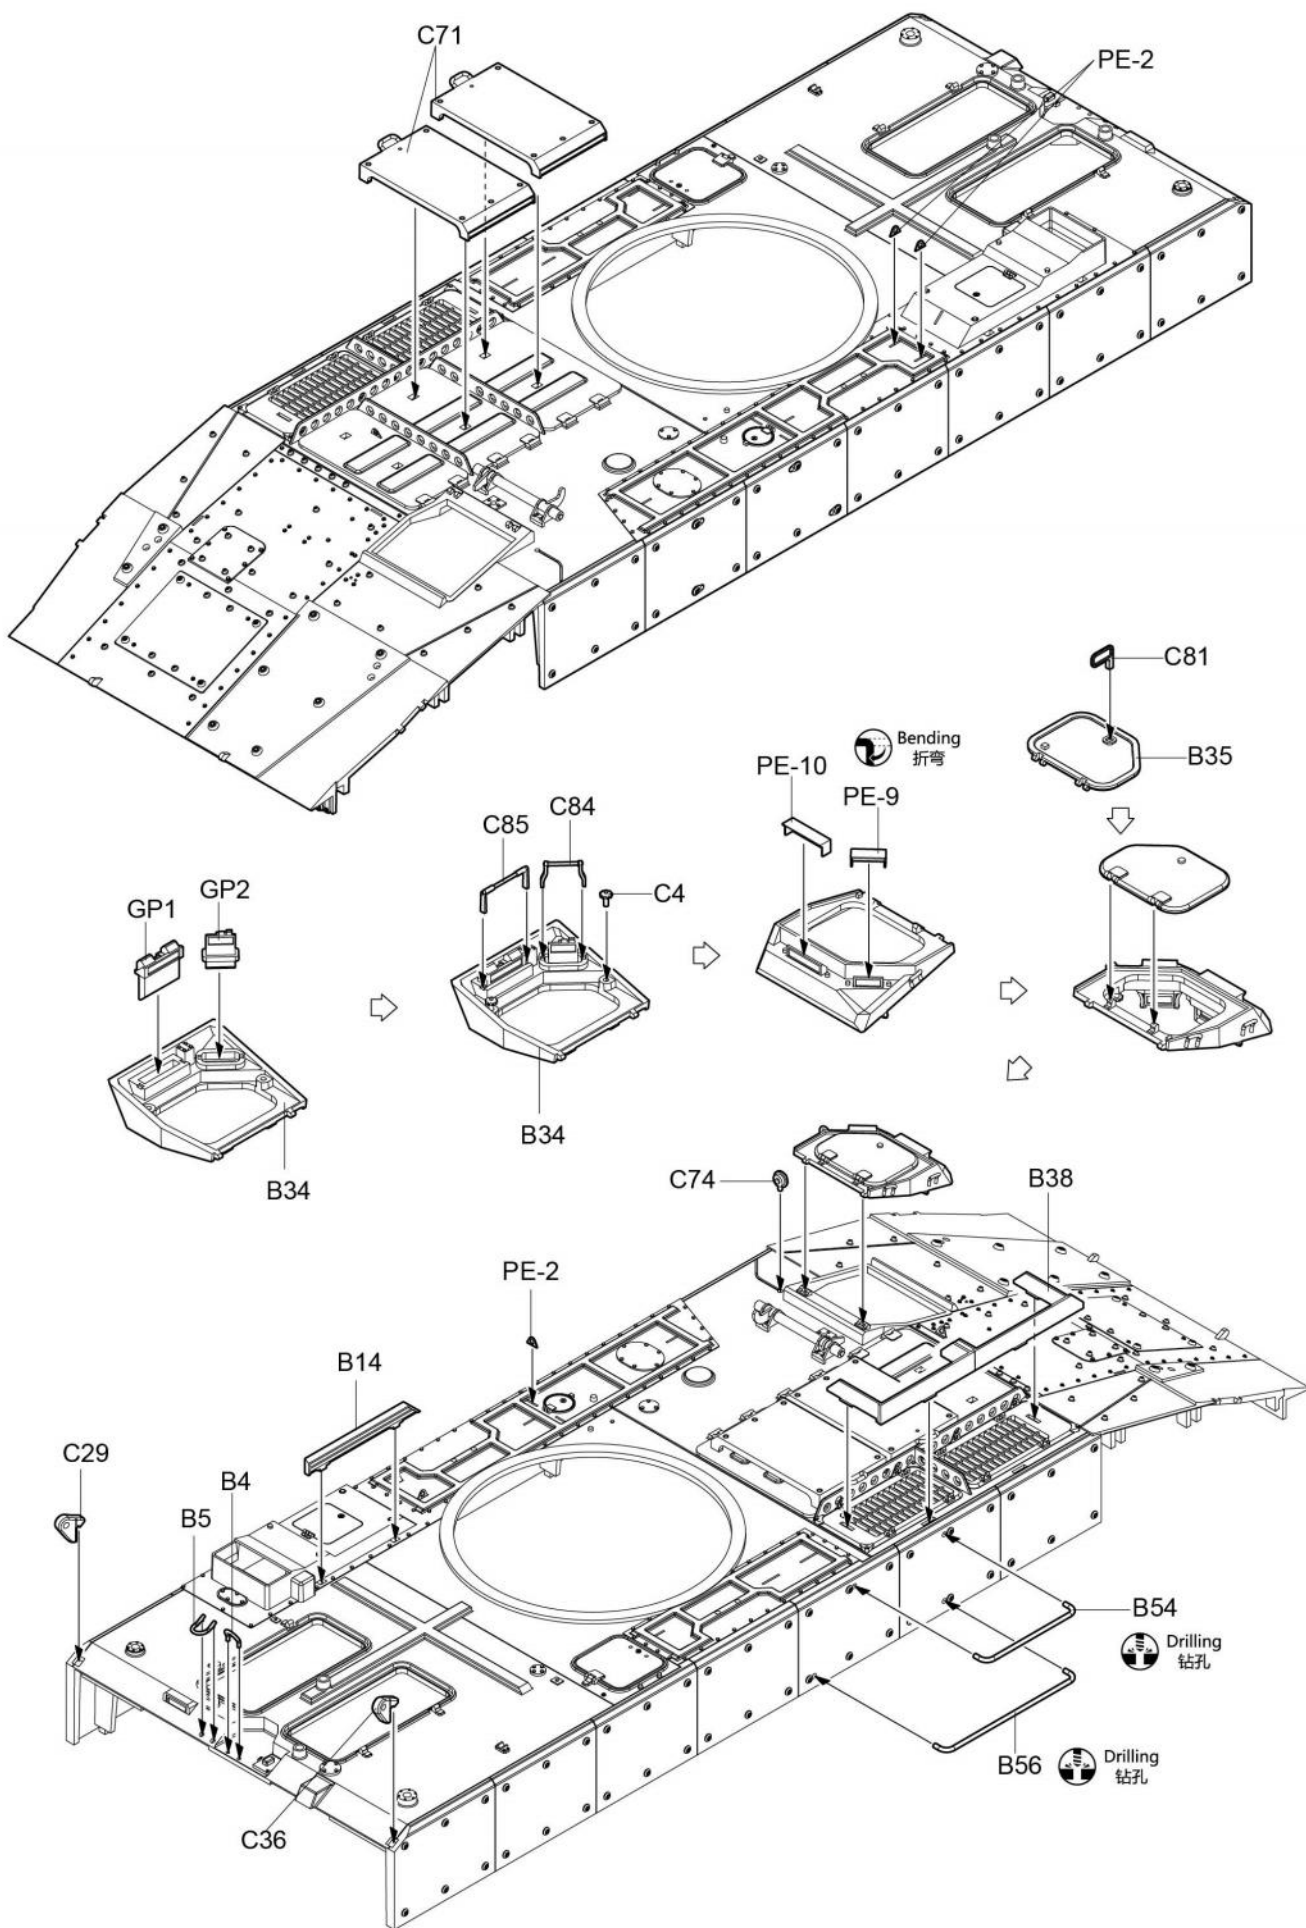

ICON INSTRUCTION

图标说明

Optional
选择

Bending
折弯

Do not stick
不涂胶水

Decal
水贴纸

Remove
切除

Drilling
钻孔

《蚀刻片》
PE

水贴
DECAL

PandaHobby PH35025 VPK 7986 RUMERANG APC (OAJFOT K 16)

 Optional
选择

B20
对侧 B19
Opposite B19

B50

B2

B21