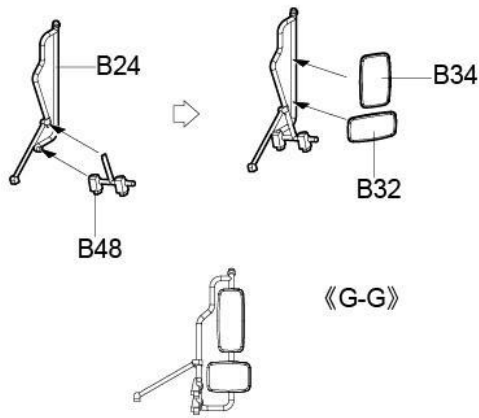

ICON INSTRUCTION

图标说明

Optional
选择

Bending
折弯

Do not stick
不涂胶水

Decal
水贴纸

Remove
切除

Drilling
钻孔

对侧相同
Both sides
C16

C56
对侧相同
Both sides

C7

Optional
选择 2016

CLASSICAL SCALE SERIES

VPK-7829 BUMERANG APC (OBJECT K-16)

VPK-7829 “回旋镖” 装甲输送车 (k-16工程)

Painting & marking Guide