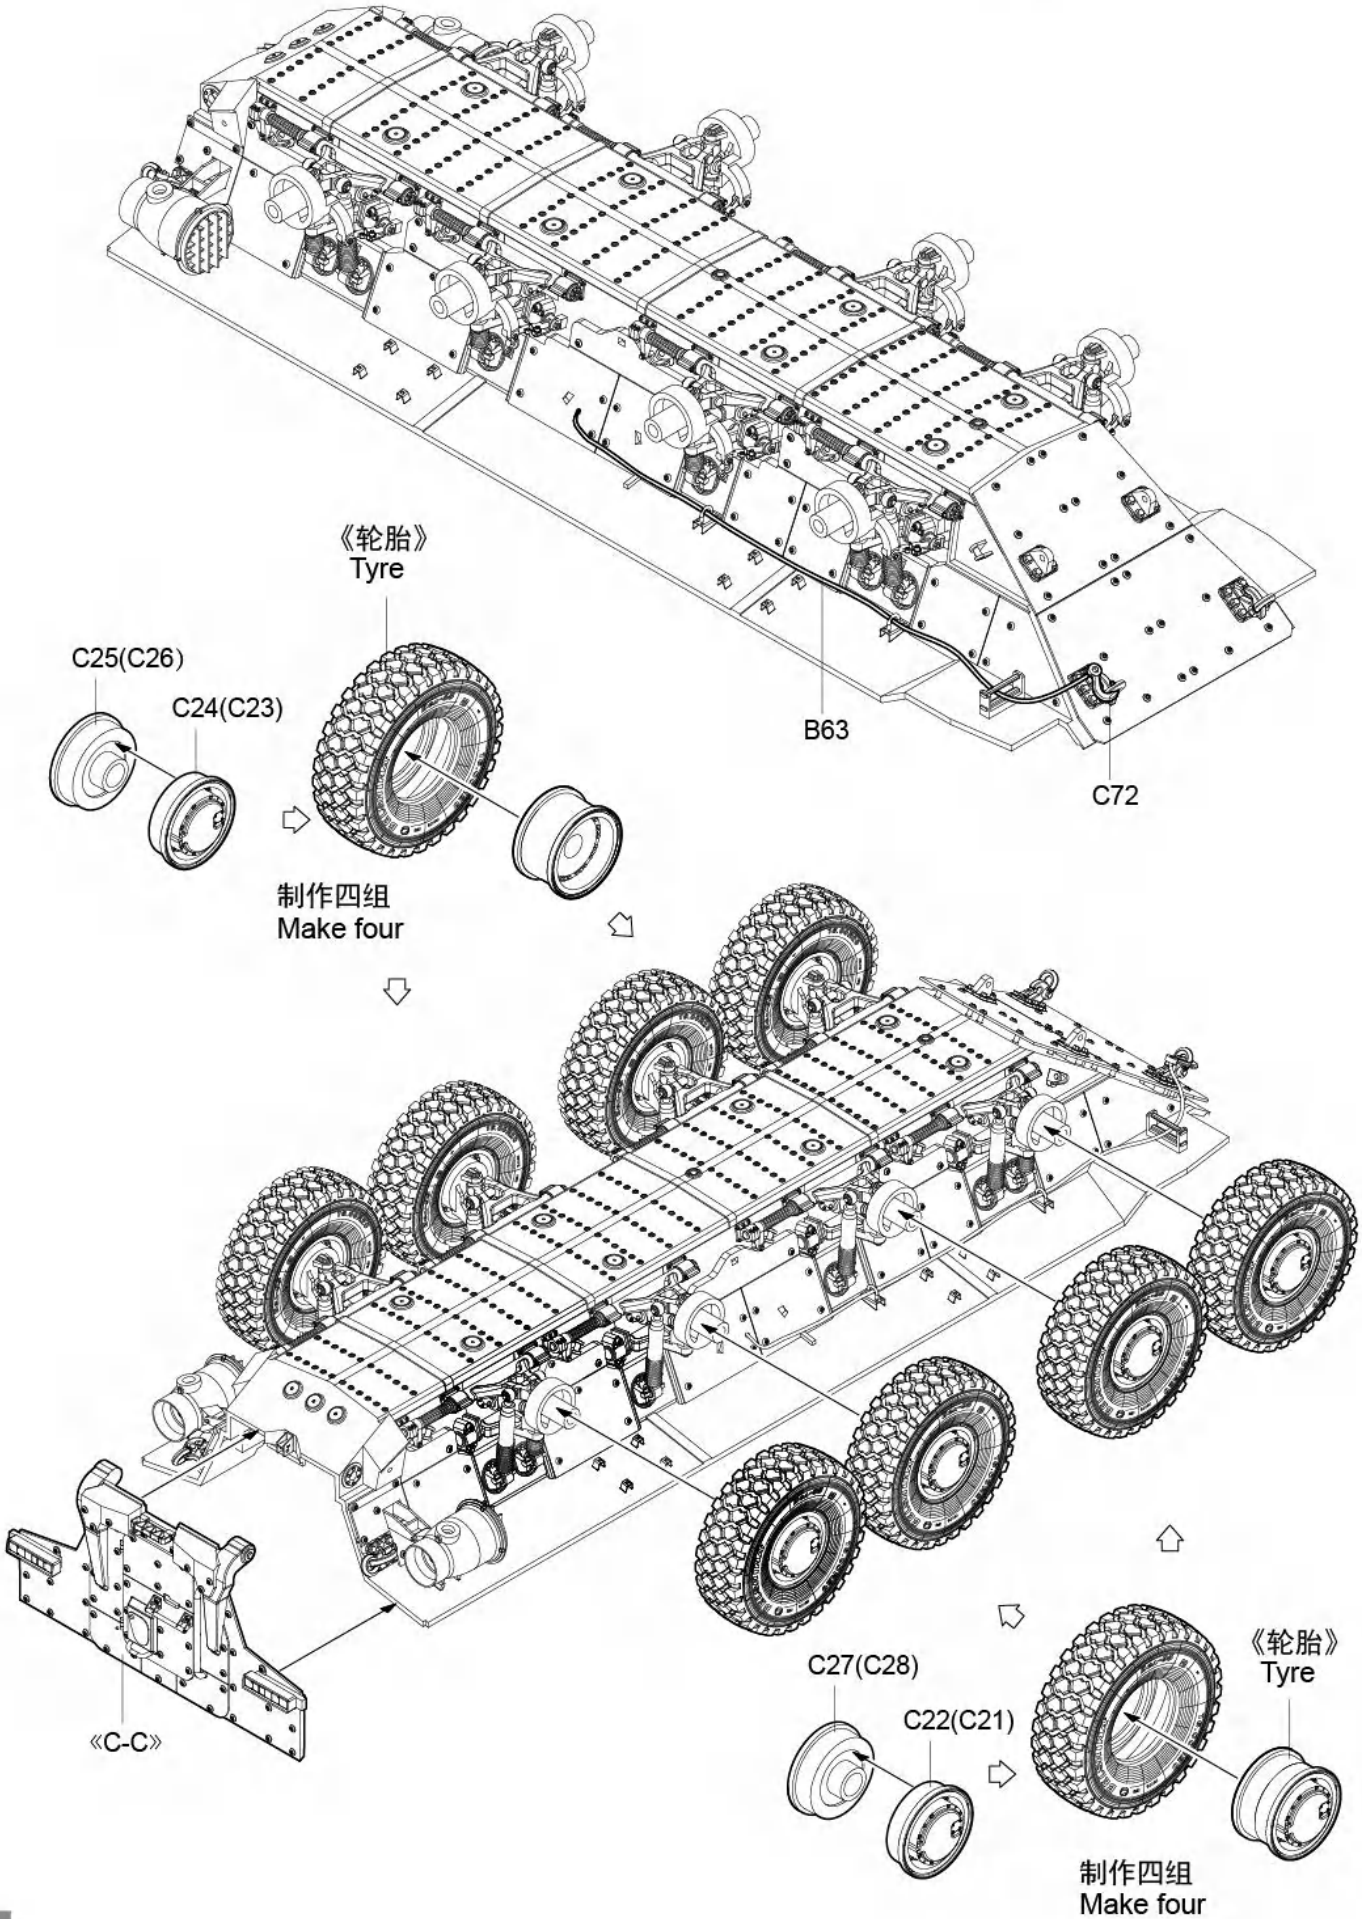

ICON INSTRUCTION

图标说明

Optional
选择

Bending
折弯

Do not stick
不涂胶水

Decal
水贴纸

Remove
切除

Drilling
钻孔

《蚀刻片》
PE

水贴
DECAL

PandaHobby PH35025 VPK 7986 RUMERANG APC (OAJFOT K 16)

 Optional
选择

B20
对侧 B19
Opposite B19

B50

B2

B21

对侧相同
Both sides
C16

C56
对侧相同
Both sides

C7

Optional
选择 2016

CLASSICAL SCALE SERIES

VPK-7829 BUMERANG APC (OBJECT K-16)

VPK-7829 “回旋镖” 装甲输送车 (k-16工程)

Painting & marking Guide