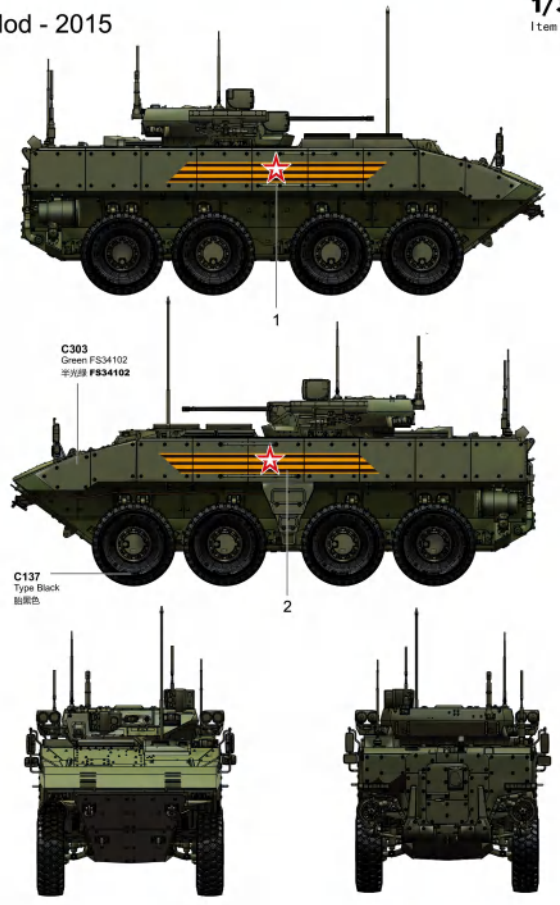

B Mod - 2015

1/35 scale
Item No. ZM35026P

GUNZE SANGYO Mr. color used