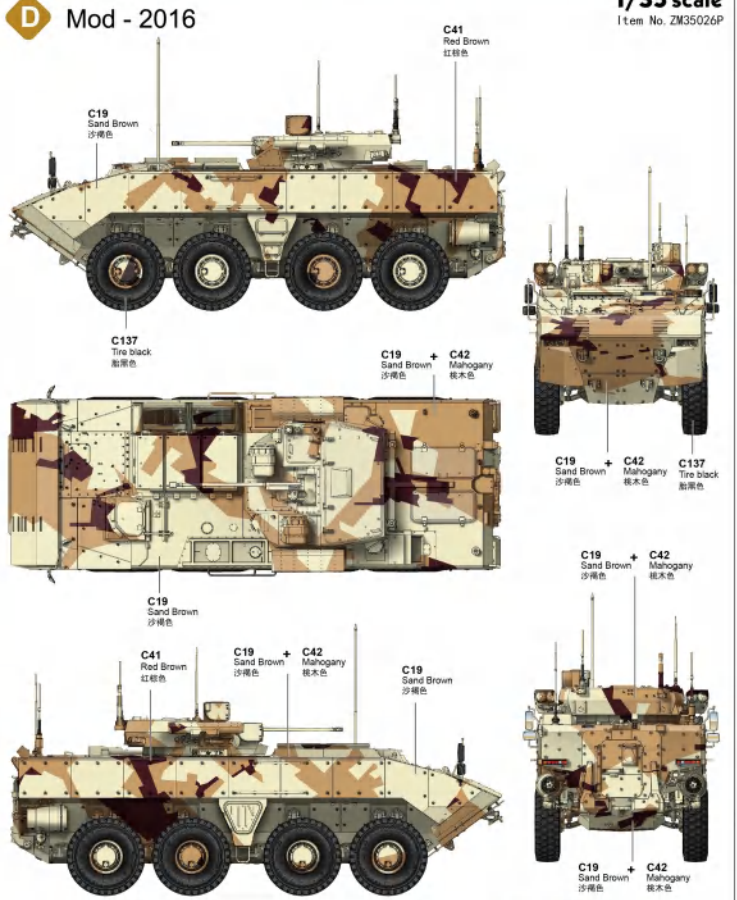

D Mod - 2016

1/35 scale
Item No. ZM35026P

GUNZE SANGYO Mr. color used