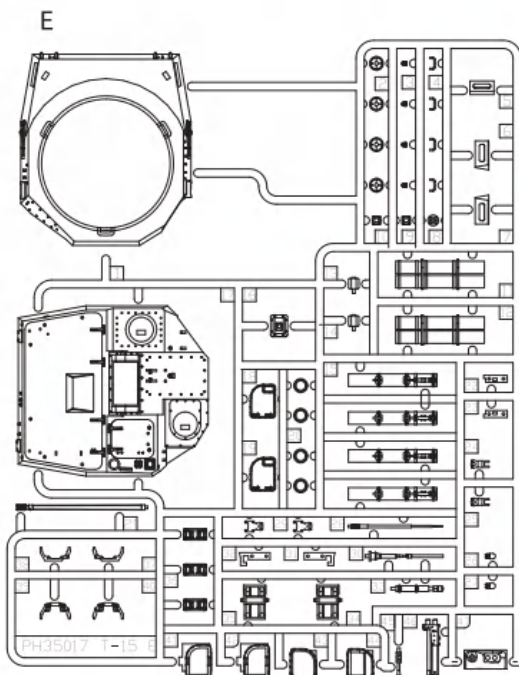

### ICON INSTRUCTION

图标说明

Optional  
选择

Bending  
折弯

Do not stick  
不涂胶水

Decal  
水贴纸

Remove  
切除

Drilling  
钻孔

Fill  
填补

Weight  
配重

PARTS  
版件图

《轮胎》×8  
Tyre

《车面》  
Upper hull

《车底》  
Lower hull

《蚀刻片》  
PE

《水贴纸》  
DECAL