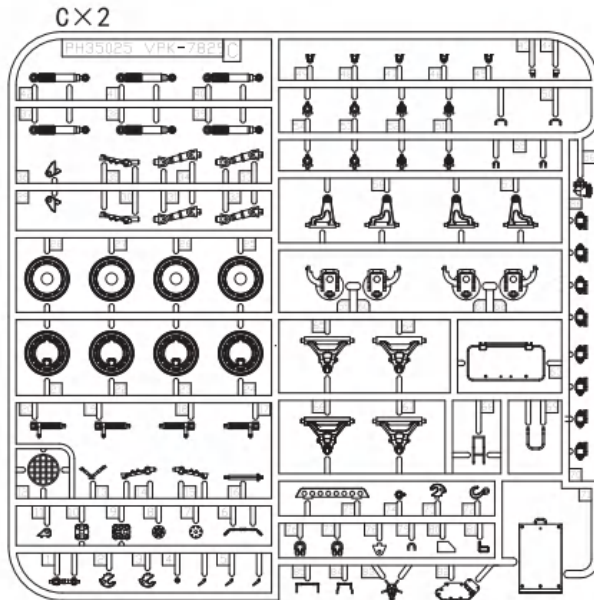

### ICON INSTRUCTION

图标说明

Optional  
选择

Bending  
折弯

Do not stick  
不涂胶水

Decal  
水贴纸

Remove  
切除

Drilling  
钻孔

Fill  
填补

Weight  
配重

PARTS  
版件图

《轮胎》×8  
Tyre

《车面》  
Upper hull

《车底》  
Lower hull

《蚀刻片》  
PE

《水贴纸》  
DECAL