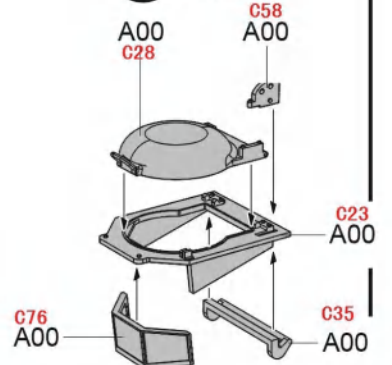

打开或关闭状态
OPEN OR CLOSED

? 隨愛好選擇
Optional