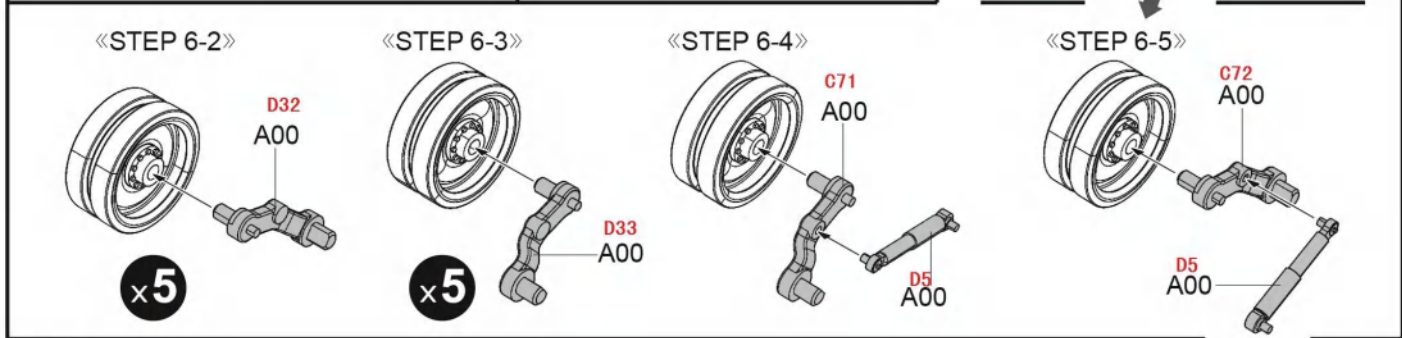

1

2

3

10

11

注意：每条履带至少需要组装85节。  
NOTE: Complete track for one side requires 85 links.

↔ 對側相同  
Both sides

12