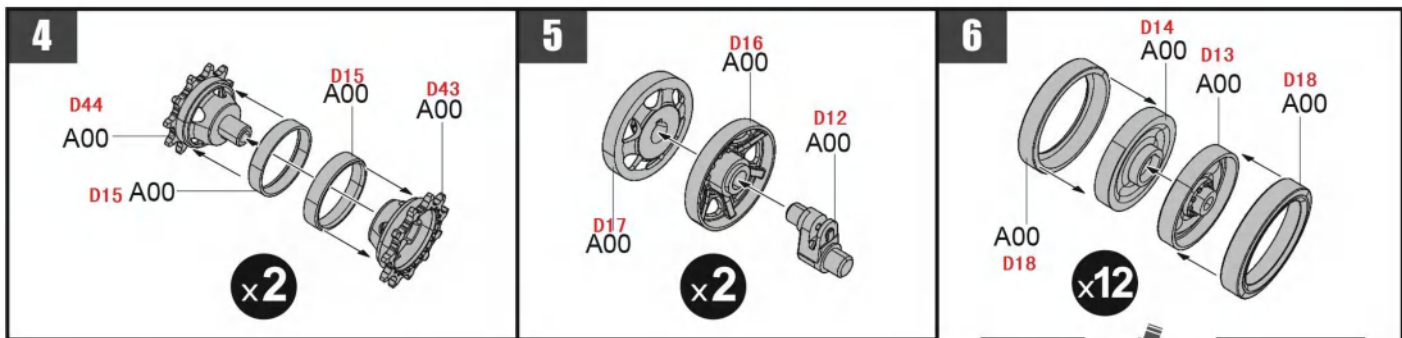

1

2

3

10

11

注意：每条履带至少需要组装85节。  
NOTE: Complete track for one side requires 85 links.

↔ 對側相同  
Both sides

12