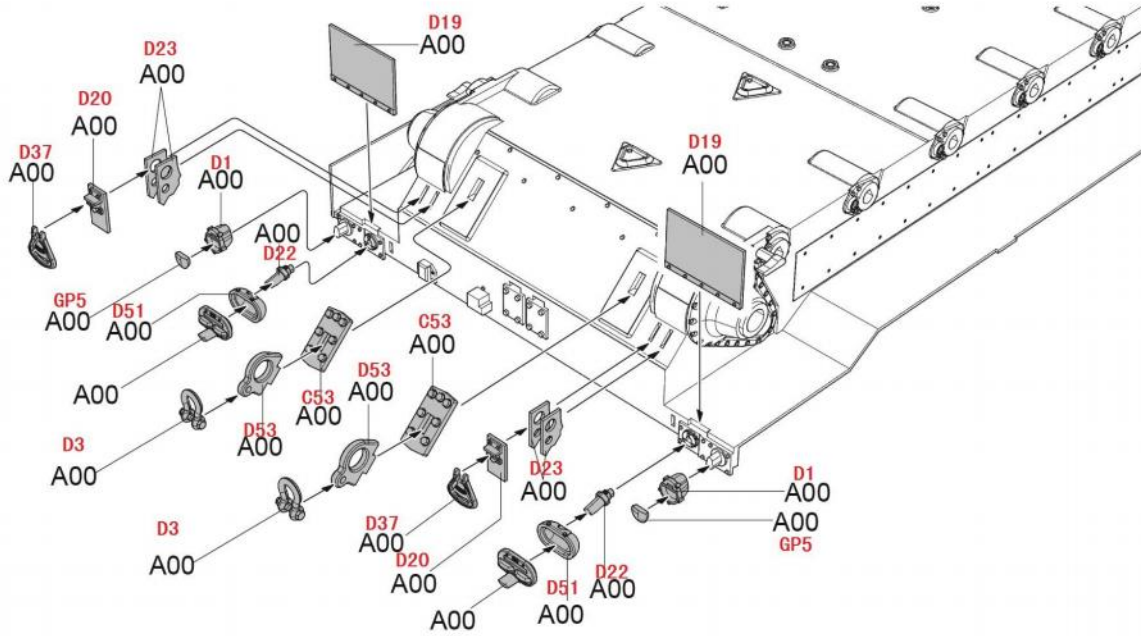

1

2

3

10

11

注意：每条履带至少需要组装85节。  
NOTE: Complete track for one side requires 85 links.

↔ 對側相同  
Both sides

12