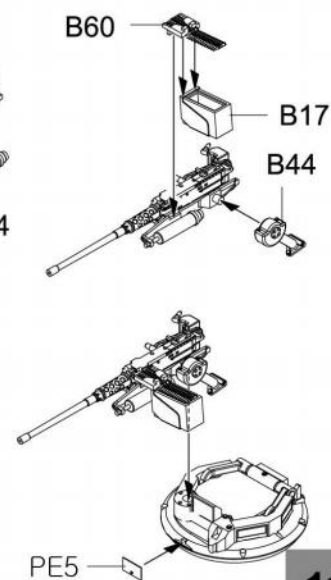

ASSEMBLY
模型组装

17

ASSEMBLY
模型组装

18

11