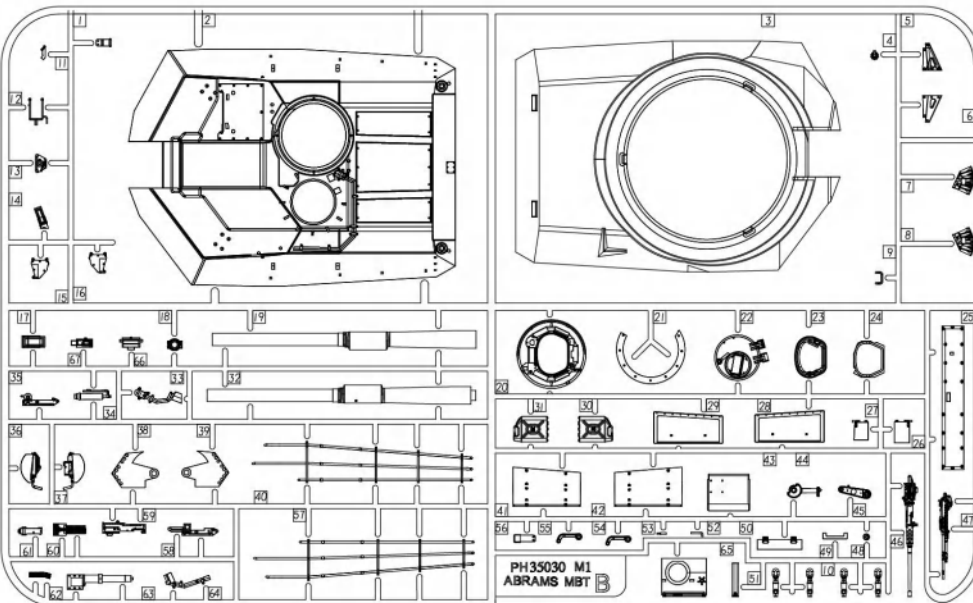

## ICON INSTRUCTION

图标说明

车面 Upper hull

车底 Lower hull

Dx4

C

B

Decal  
水贴