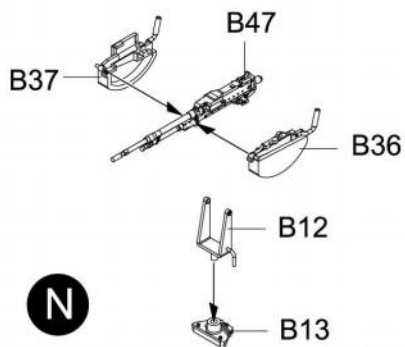

## ICON INSTRUCTION

图标说明

车面 Upper hull

车底 Lower hull

Dx4

C

B

Decal  
水贴

制作16套  
Make sixteen

ASSEMBLY  
模型组装

3

PE11 Bending  
折弯

I

《铜缆》  
Brass wire

I

ASSEMBLY  
模型组装