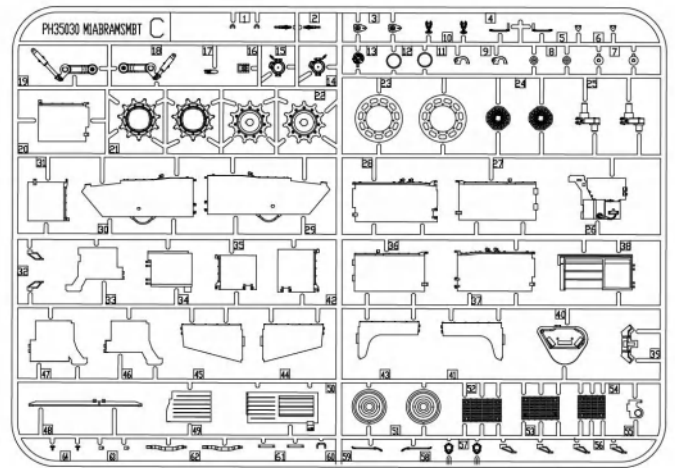

## ICON INSTRUCTION

图标说明

车面 Upper hull

车底 Lower hull

Dx4

C

B

Decal  
水贴