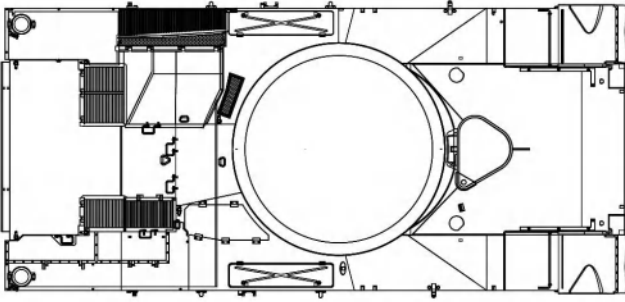

## ICON INSTRUCTION

图标说明

车面 Upper hull

车底 Lower hull

Dx4

C

B

Decal  
水贴