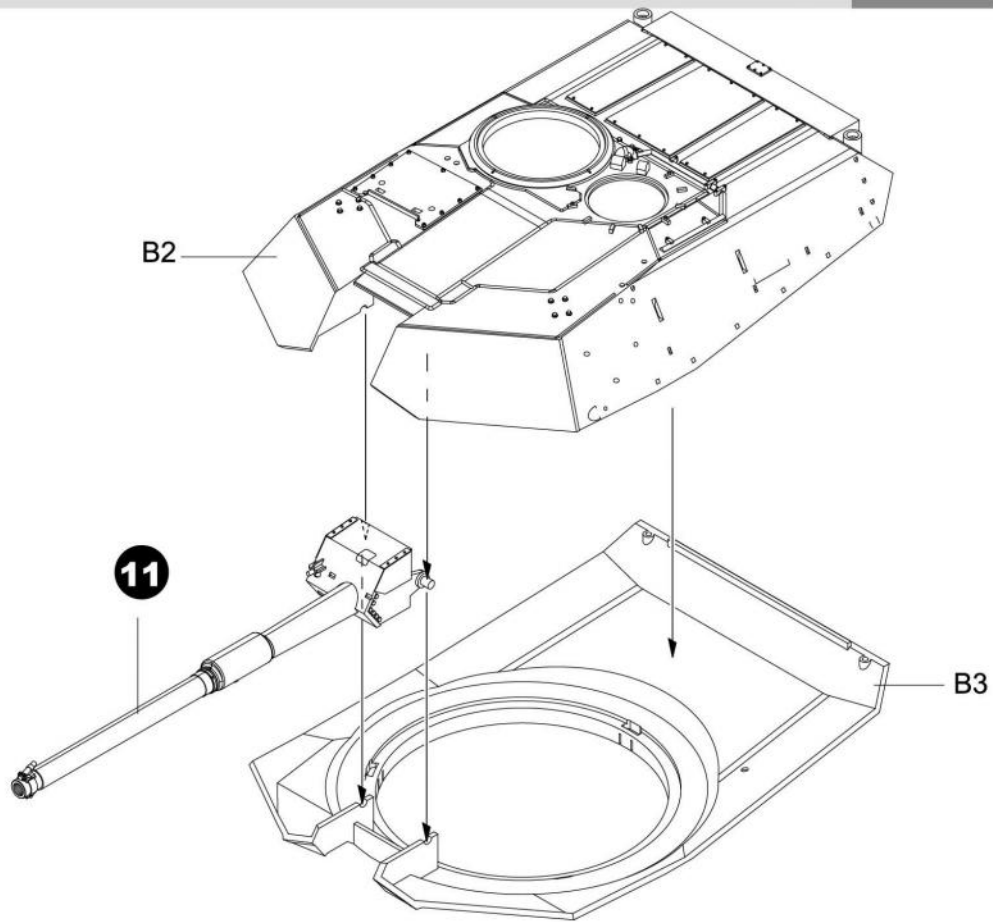

PE11 Bending
折弯