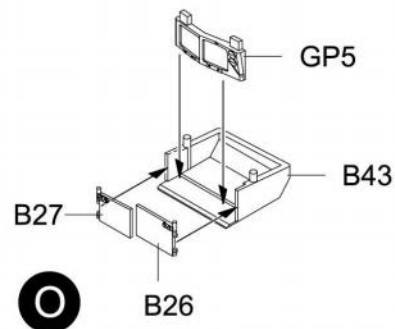

ASSEMBLY
模型组装

17

ASSEMBLY
模型组装

18

11