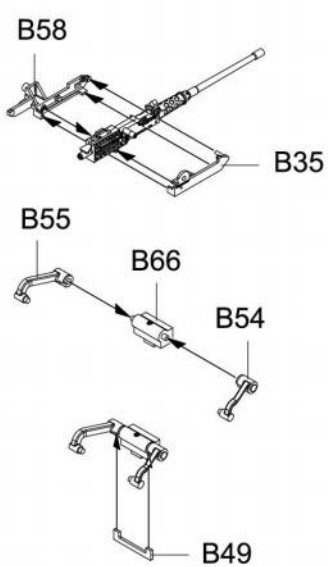

ASSEMBLY
模型组装

17

ASSEMBLY
模型组装

18

11