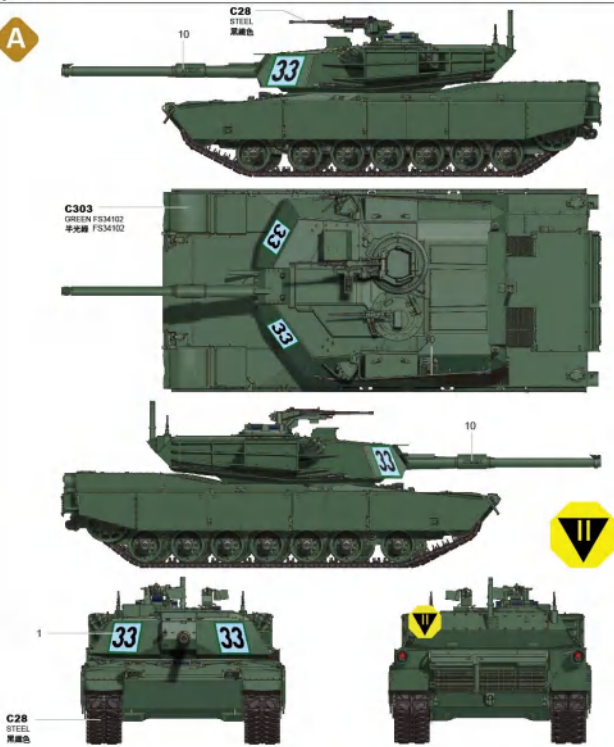

CLASSICAL SCALE SERIES

M1 Abrams MBT

M1 “艾布拉姆斯” 主戰坦克
1/35 scale

Painting & marking Guide 塗裝與水貼

A