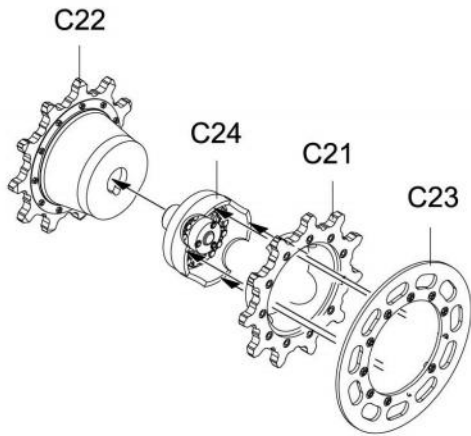

## ICON INSTRUCTION

图标说明

车面 Upper hull

车底 Lower hull

Dx4

C

B

Decal  
水贴

铜缆  
Brass wire

PE  
蚀刻片

GP  
透明件

ASSEMBLY  
模型组装

1

制作2套  
Make two

ASSEMBLY  
模型组装

2