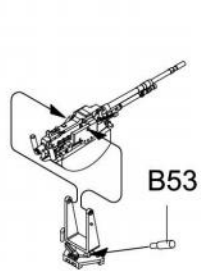

ASSEMBLY
模型组装

17

ASSEMBLY
模型组装

18

11