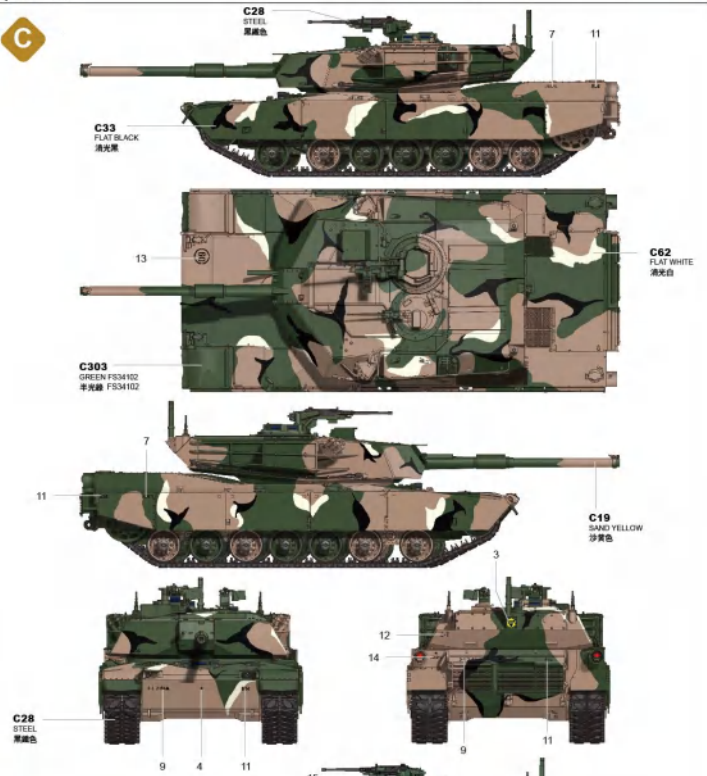

M1 Abrams MBT

M1 “艾布拉姆斯” 主戰坦克
1/35 scale

Painting & marking Guide 塗裝與水貼

C

D