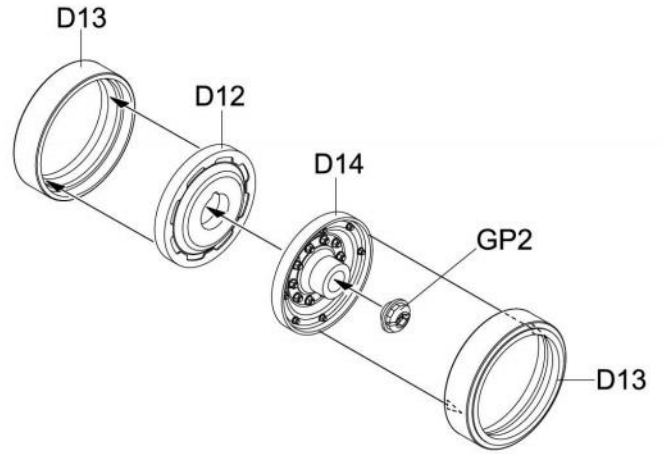

## ICON INSTRUCTION

图标说明

车面 Upper hull

车底 Lower hull

Dx4

C

B

Decal  
水贴

铜缆  
Brass wire

PE  
蚀刻片

GP  
透明件

ASSEMBLY  
模型组装

1

制作2套  
Make two

ASSEMBLY  
模型组装

2