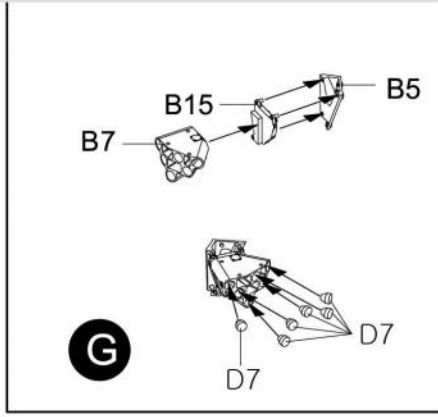

PE11 Bending
折弯