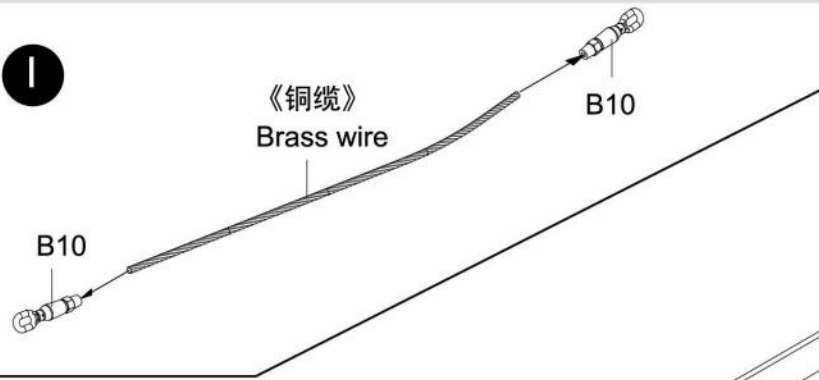

I

《铜缆》
Brass wire