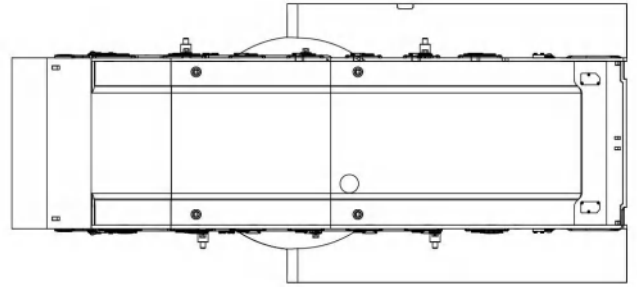

## ICON INSTRUCTION

图标说明

车面 Upper hull

车底 Lower hull

Dx4

C

B

Decal  
水贴