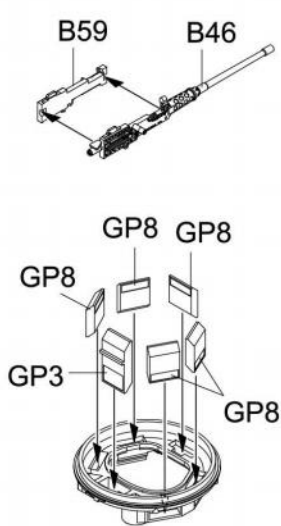

ASSEMBLY
模型组装

17

ASSEMBLY
模型组装

18

11