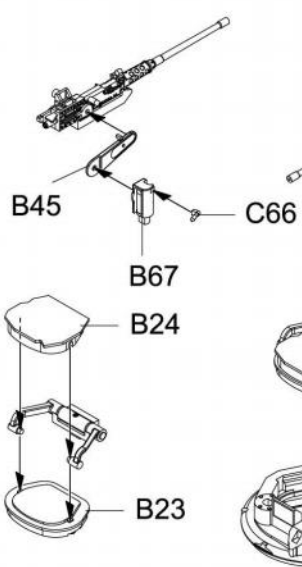

ASSEMBLY
模型组装

17

ASSEMBLY
模型组装

18

11