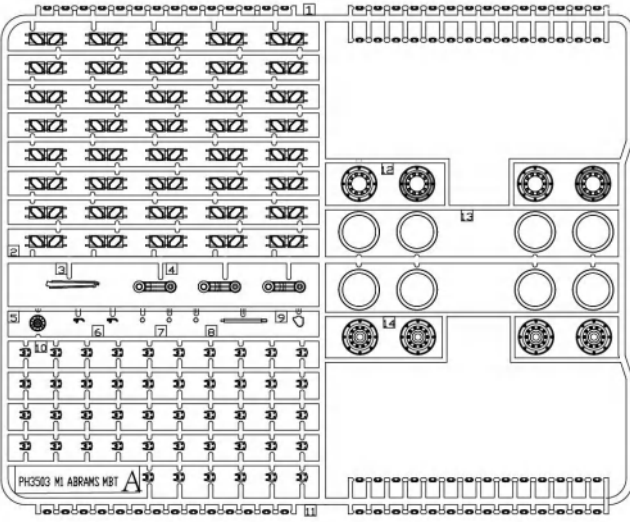

## ICON INSTRUCTION

图标说明

车面 Upper hull

车底 Lower hull

Dx4

C

B

Decal  
水贴