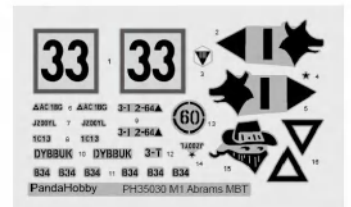

## ICON INSTRUCTION

图标说明

车面 Upper hull

车底 Lower hull

Dx4

C

B

Decal  
水贴