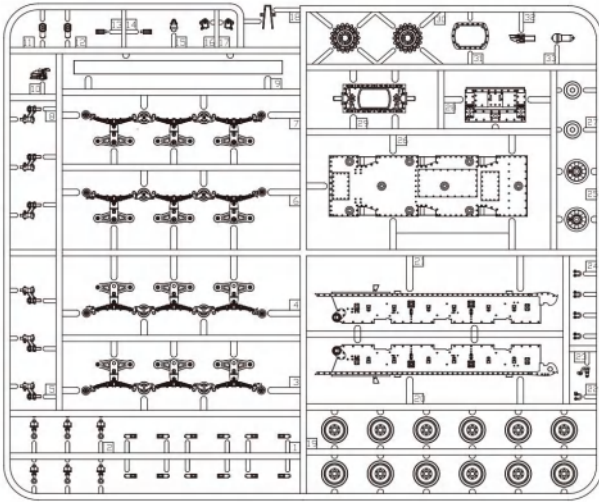

### ICON INSTRUCTION

图标说明

Optional  
选择

Bending  
折弯

Do not stick  
不涂胶水

Decal  
水贴纸

Remove  
切除

Drilling  
钻孔

Fill  
填补

Weight  
配重

A×1

B×1

C×1

D×1

《蚀刻片》  
PE×1

《水贴纸》  
Decal×1