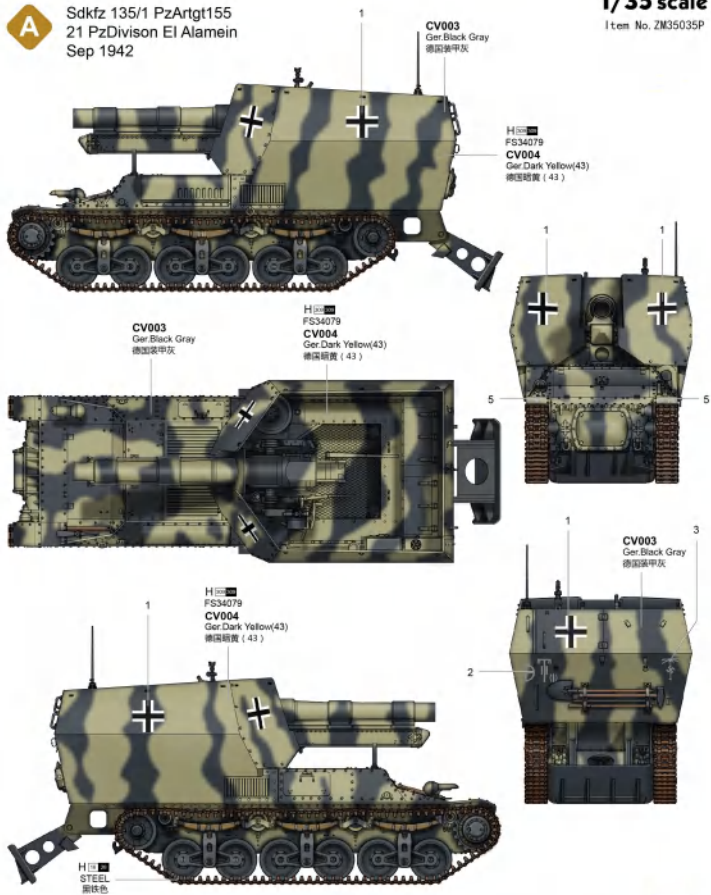

# 15 cm sFH 13/1 (Sf) auf GW Lr.s.(f) Sd.Kfz.135/1

sdkzf 135/1 150毫米自行榴炮

Painting & marking Guide 塗裝與水貼

1/35 scale

Item No. ZM35035P

**A** Sdkfz 135/1 PzArtgt155  
21 PzDivision El Alamein  
Sep 1942

CLASSICAL SCALE SERIES