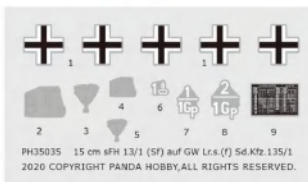

### ICON INSTRUCTION

图标说明

Optional  
选择

Bending  
折弯

Do not stick  
不涂胶水

Decal  
水贴纸

Remove  
切除

Drilling  
钻孔

Fill  
填补

Weight  
配重

A×1

B×1

C×1

D×1

《蚀刻片》  
PE×1

《水贴纸》  
Decal×1