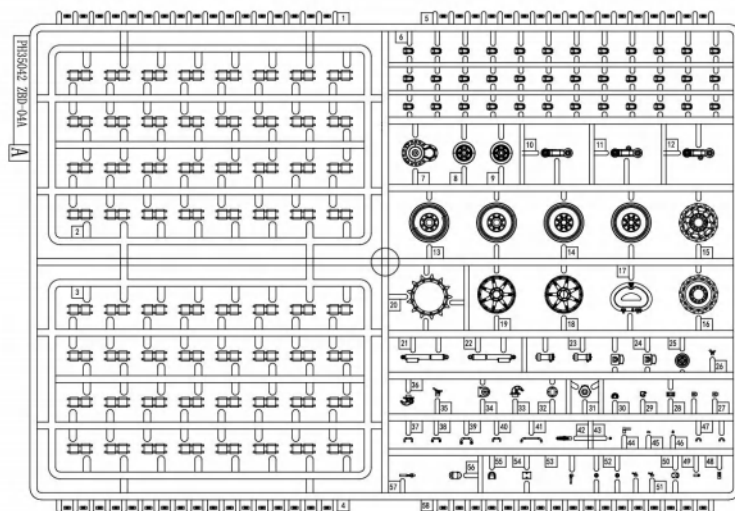

ICON INSTRUCTION

图标说明

Optional
选择

Bending
折弯

Do not stick
不涂胶水

Decal
水贴纸

Remove
切除

Drilling
钻孔

Fill
填补

Weight
配重

A×6

车底
Lower hull ×1

GP×1

水贴
Decal ×1

B×1

PE ×1