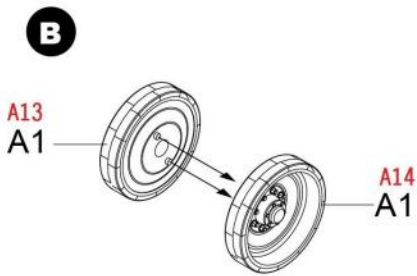

ICON INSTRUCTION

图标说明

Optional
选择

Bending
折弯

Do not stick
不涂胶水

Decal
水贴纸

Remove
切除

Drilling
钻孔

Fill
填补

Weight
配重

A×6

车底
Lower hull ×1

GP×1

水贴
Decal ×1

B×1

PE ×1

C×1

? Lower hull

制作两组
Make two

制作十二组
Make twelve

制作两组
Make two

3

ASSEMBLY
模型组装

4