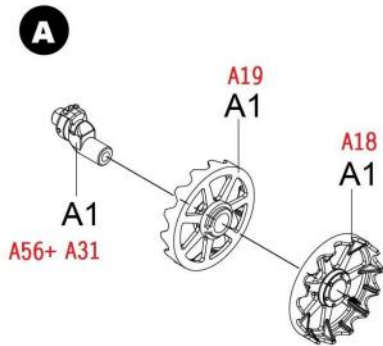

ICON INSTRUCTION

图标说明

Optional
选择

Bending
折弯

Do not stick
不涂胶水

Decal
水贴纸

Remove
切除

Drilling
钻孔

Fill
填补

Weight
配重

A×6

车底
Lower hull ×1

GP×1

水贴
Decal ×1

B×1

PE ×1

C×1

? Lower hull

制作两组
Make two

制作十二组
Make twelve

制作两组
Make two

3

ASSEMBLY
模型组装

4