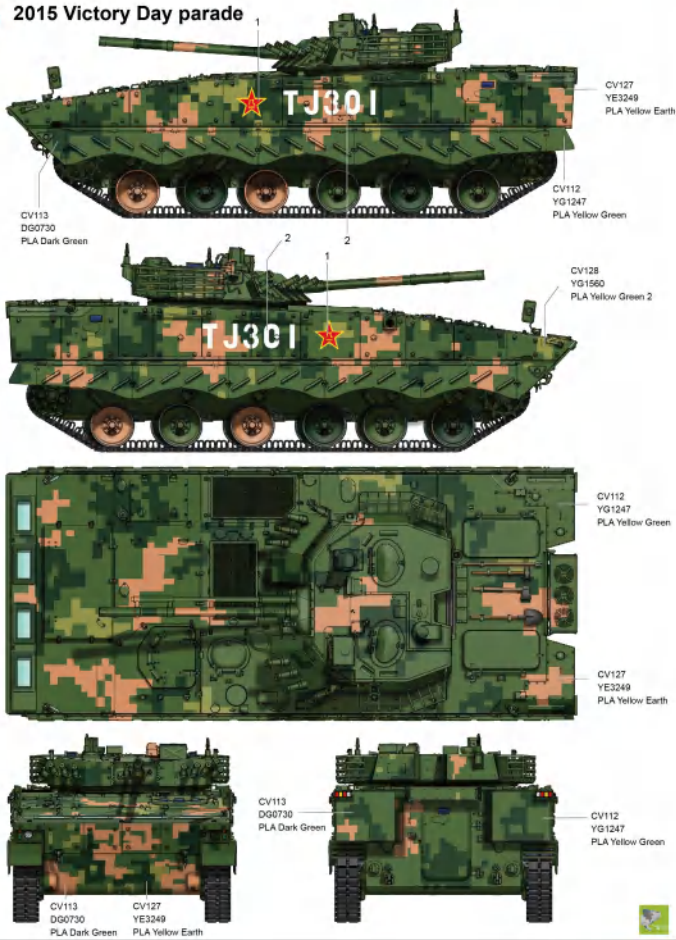

状态1
State 1

状态2
State 2

CLASSICAL SCALE SERIES
PLA ZBD-04A IFV

中國ZBD-04A步兵戰車
1/35 scale

塗裝與水貼
Painting & marking Guide

A 2015 Victory Day parade

CLASSICAL SCALE SERIES
PLA ZBD-04A IFV

中國ZBD-04A步兵戰車
1/35 scale