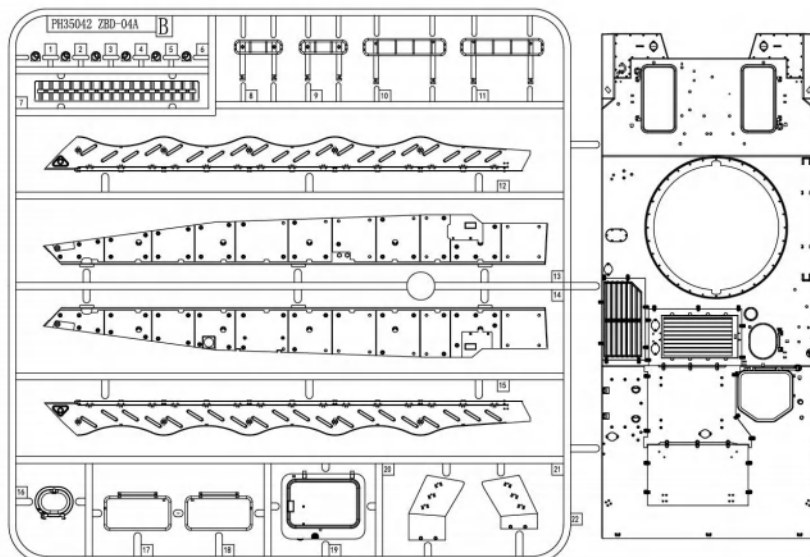

ICON INSTRUCTION

图标说明

Optional
选择

Bending
折弯

Do not stick
不涂胶水

Decal
水贴纸

Remove
切除

Drilling
钻孔

Fill
填补

Weight
配重

A×6

车底
Lower hull ×1

GP×1

水贴
Decal ×1

B×1

PE ×1

C×1

? Lower hull

制作两组
Make two

制作十二组
Make twelve

制作两组
Make two

3

ASSEMBLY
模型组装

4