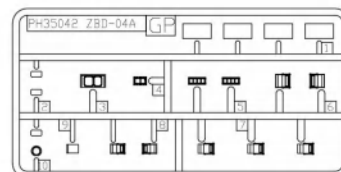

ICON INSTRUCTION

图标说明

Optional
选择

Bending
折弯

Do not stick
不涂胶水

Decal
水贴纸

Remove
切除

Drilling
钻孔

Fill
填补

Weight
配重

A×6

车底
Lower hull ×1

GP×1

水贴
Decal ×1

B×1

PE ×1

C×1

? Lower hull

制作两组
Make two

制作十二组
Make twelve

制作两组
Make two

3

ASSEMBLY
模型组装

4