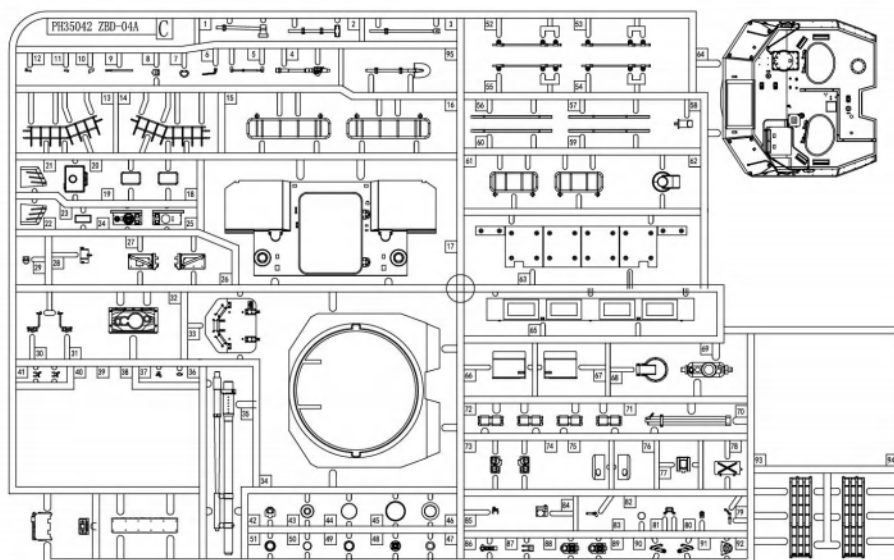

ICON INSTRUCTION

图标说明

Optional
选择

Bending
折弯

Do not stick
不涂胶水

Decal
水贴纸

Remove
切除

Drilling
钻孔

Fill
填补

Weight
配重

A×6

车底
Lower hull ×1

GP×1

水贴
Decal ×1

B×1

PE ×1

C×1

? Lower hull

制作两组
Make two

制作十二组
Make twelve

制作两组
Make two

3

ASSEMBLY
模型组装

4