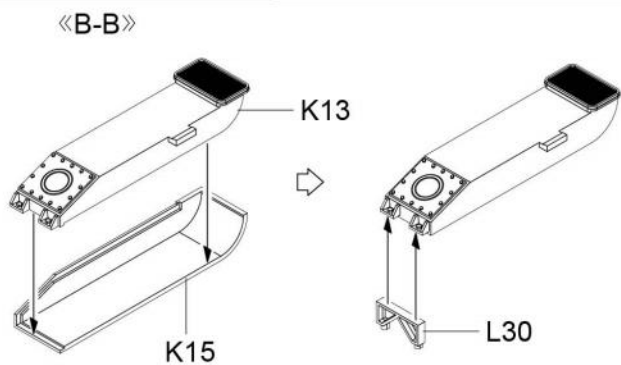

ICON INSTRUCTION

图标说明

Optional
选择

Bending
折弯

Do not stick
不涂胶水

Decal
水贴纸

Remove
切除

Drilling
钻孔

《负重轮》 组装12组
Road wheel Make twelve

B31

B32

《诱导轮》 组装2组
Idler wheel Make two

2**ASSEMBLY
模型组装****3**

履带联接
Track construction

单侧履带需114节
Complete track for one side requires 114 links

ASSEMBLY
模型组装