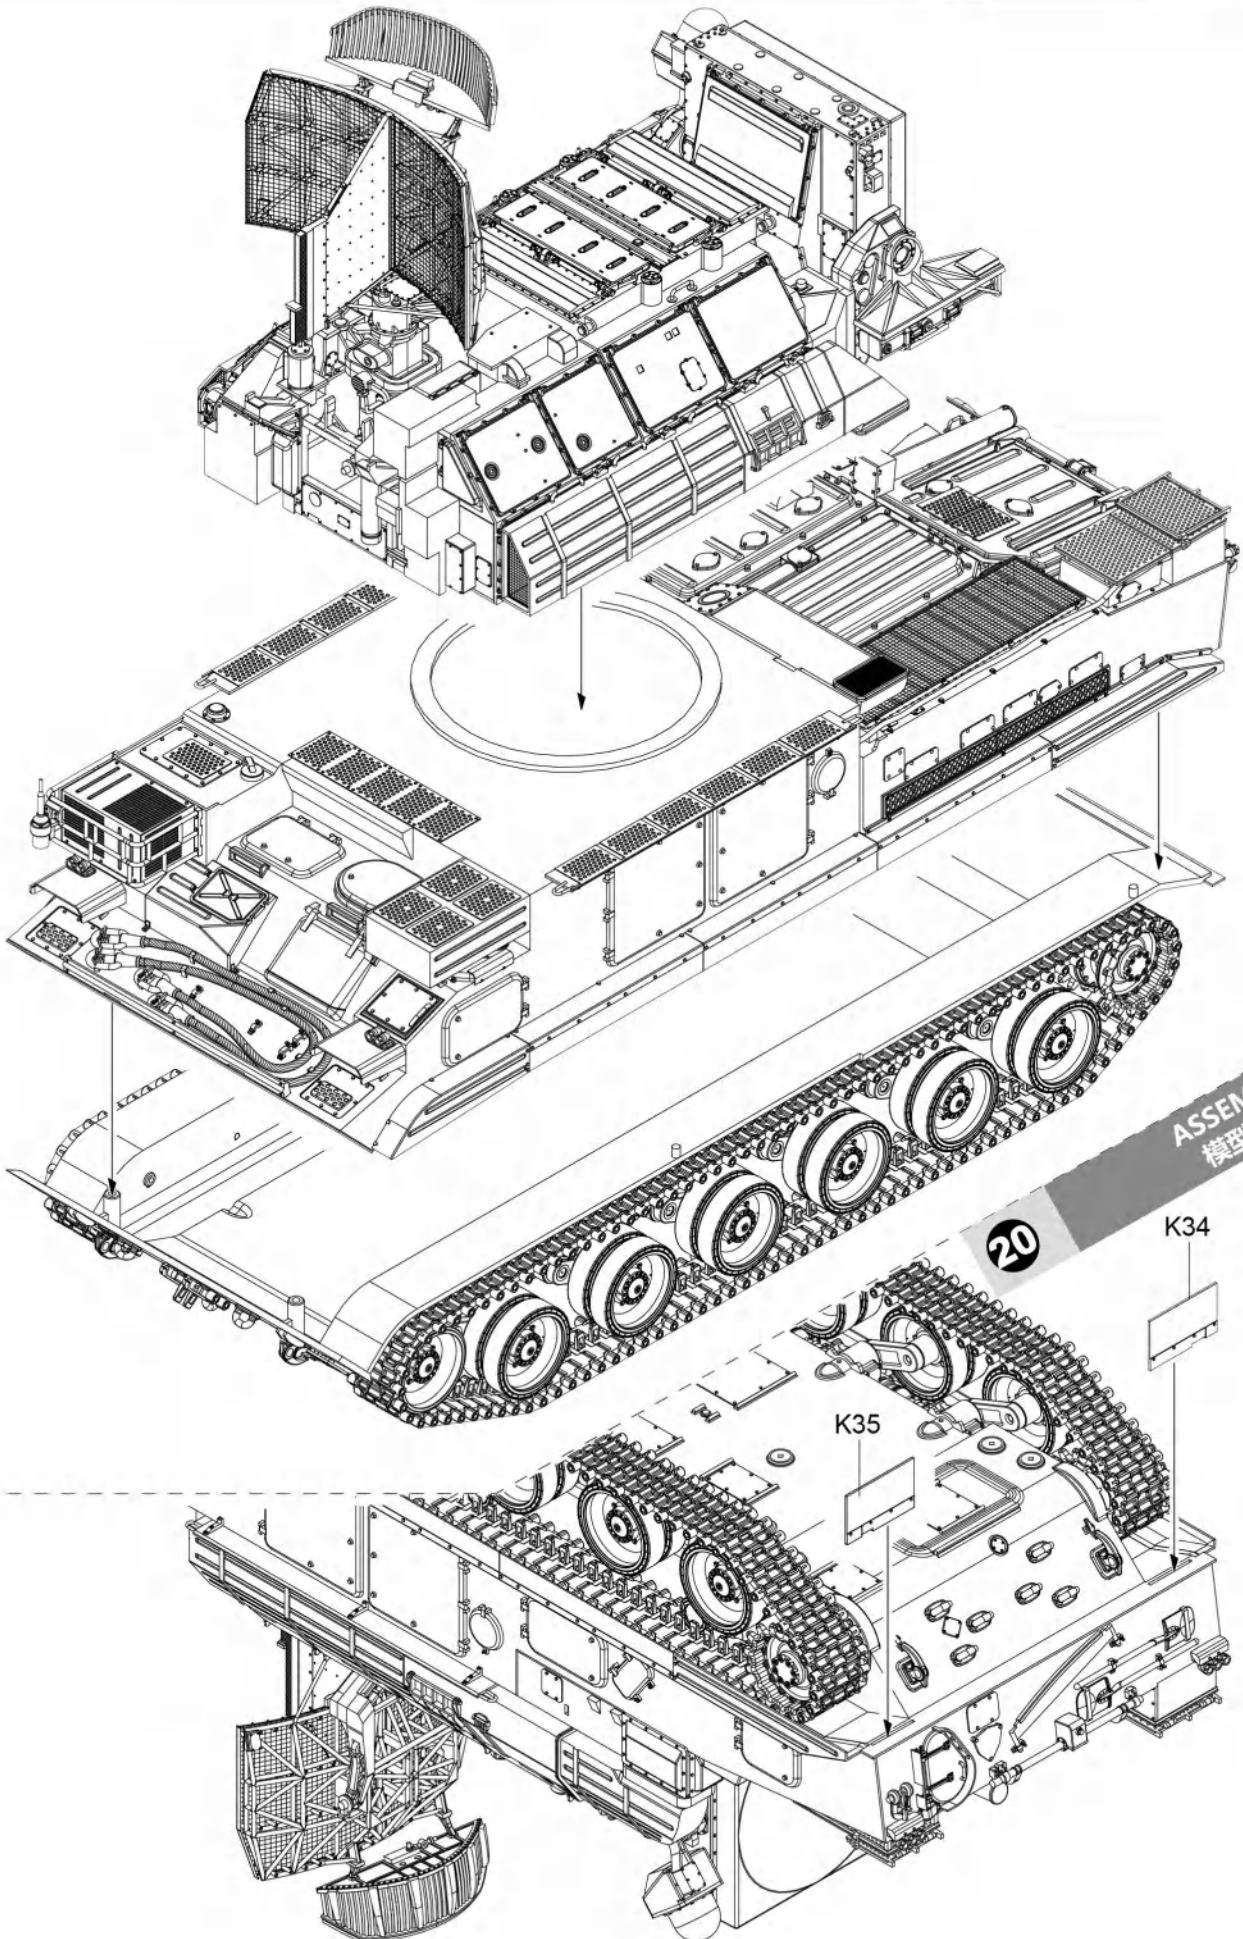

ICON INSTRUCTION

图标说明

Optional
选择

Bending
折弯

Do not stick
不涂胶水

Decal
水贴纸

Remove
切除

Drilling
钻孔

《负重轮》 组装12组
Road wheel Make twelve

B31

B32

《诱导轮》 组装2组
Idler wheel Make two

2**ASSEMBLY
模型组装****3**

履带联接
Track construction

单侧履带需114节
Complete track for one side requires 114 links

ASSEMBLY
模型组装