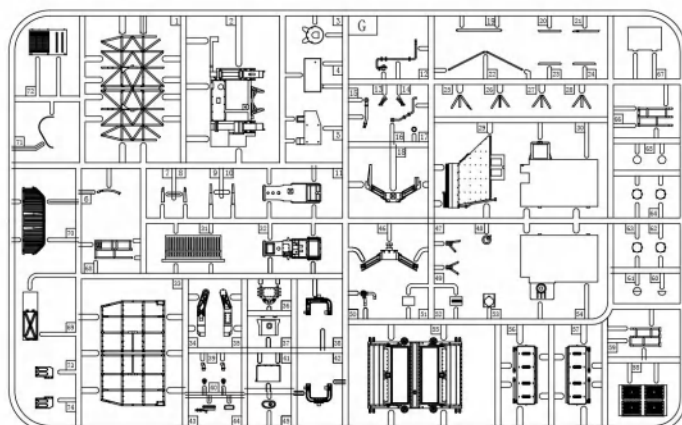

ICON INSTRUCTION

图标说明

Optional
选择

Bending
折弯

Do not stick
不涂胶水

Decal
水贴纸

Remove
切除

Drilling
钻孔

Fill
填补

Weight
配重

H×1

G×1

B×2

K×1

L

E×6

T1X12

T2X6

《车底》 Lower hull×1

《车面》 Upper hull×1

《A》

《B》

铜缆 x 200mm
Briss wire

《水贴》 X1
Decal