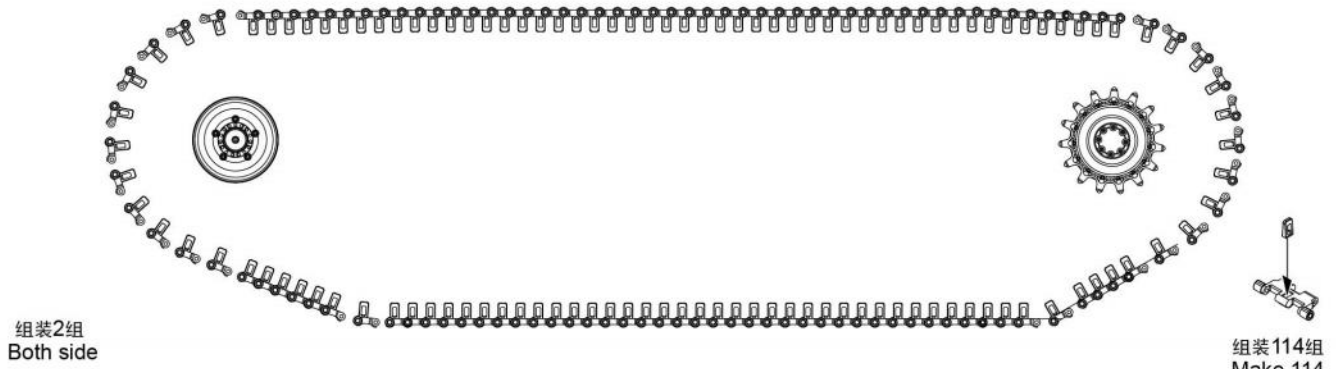

ICON INSTRUCTION

图标说明

Optional
选择

Bending
折弯

Do not stick
不涂胶水

Decal
水贴纸

Remove
切除

Drilling
钻孔

《负重轮》 组装12组
Road wheel Make twelve

B31

B32

《诱导轮》 组装2组
Idler wheel Make two

2**ASSEMBLY
模型组装****3**

履带联接
Track construction

单侧履带需114节
Complete track for one side requires 114 links

ASSEMBLY
模型组装