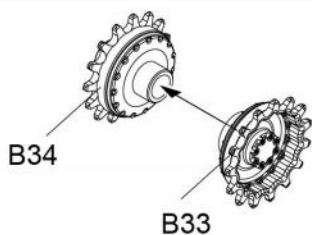

ICON INSTRUCTION

图标说明

Optional
选择

Bending
折弯

Do not stick
不涂胶水

Decal
水贴纸

Remove
切除

Drilling
钻孔

T1X12

T2X6

《车底》 Lower hull×1

《车面》 Upper hull×1

《A》

《B》

铜缆 x 200mm
Briss wire

《水贴》 X1
Decal

PE×1

GP×1

1**ASSEMBLY
模型组装**

B34

B33

《主动轮》 组装2组
Sprocket wheel Make two

E41

E37/38

《负重轮》 组装12组
Road wheel Make twelve

B31

B32

《诱导轮》 组装2组
Idler wheel Make two

2**ASSEMBLY
模型组装****3**

履带联接
Track construction

单侧履带需114节
Complete track for one side requires 114 links

ASSEMBLY
模型组装