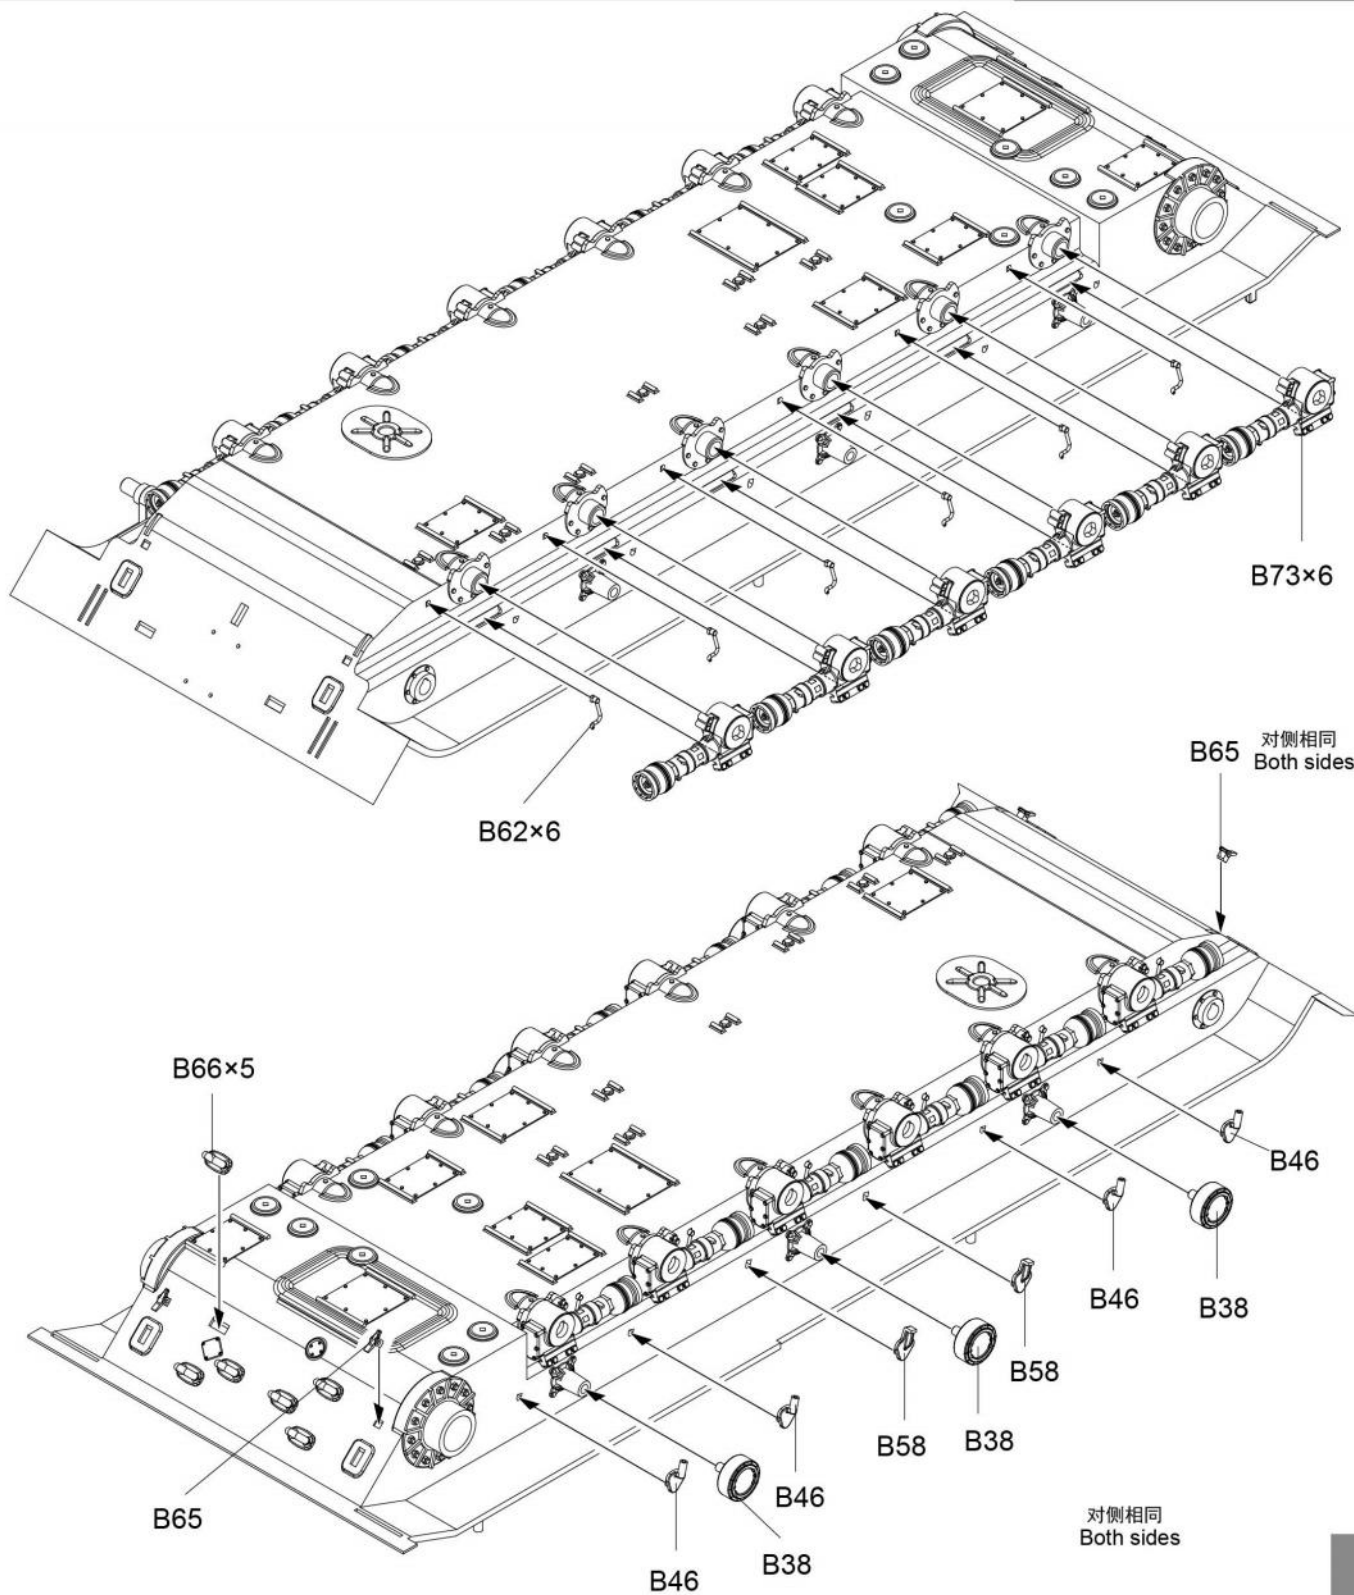

**ASSEMBLY
模型组装**