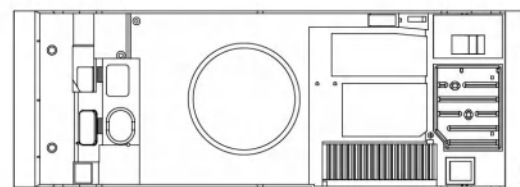

T1X12

T2X6

《车底》 Lower hull×1

《车面》 Upper hull×1

《A》

《B》

铜缆 x 200mm
Briss wire

《水贴》 X1
Decal