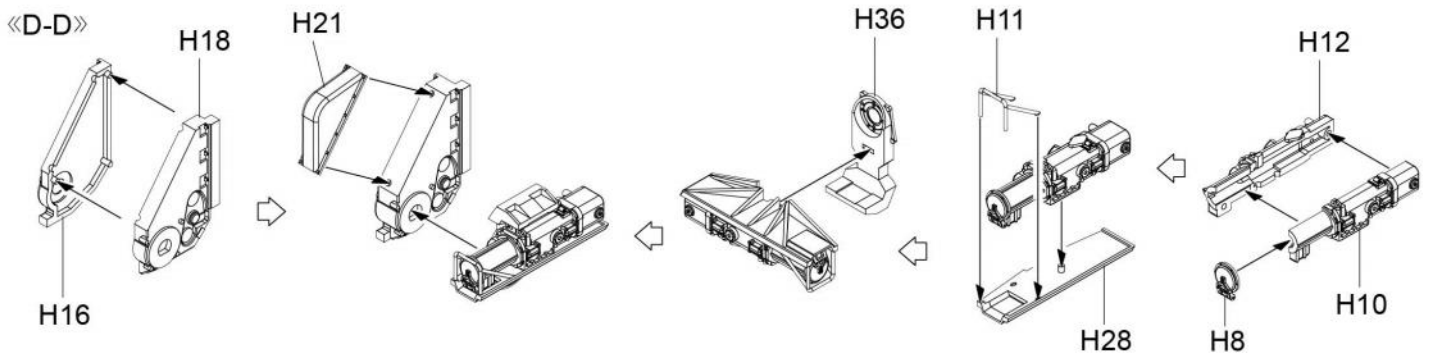

《负重轮》 组装12组
Road wheel Make twelve

B31

B32

《诱导轮》 组装2组
Idler wheel Make two

2**ASSEMBLY
模型组装****3**

履带联接
Track construction

单侧履带需114节
Complete track for one side requires 114 links

ASSEMBLY
模型组装