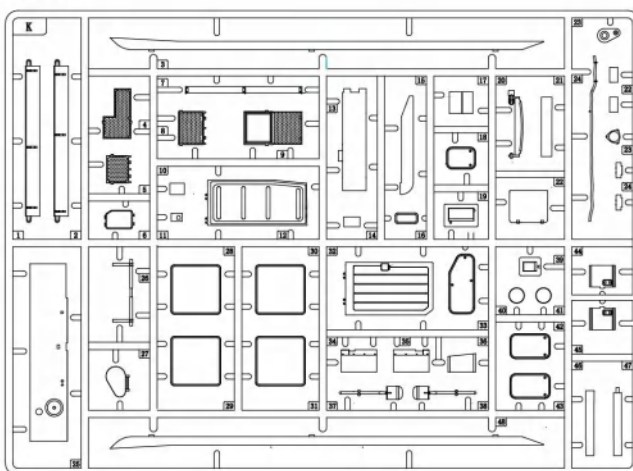

ICON INSTRUCTION

图标说明

Optional
选择

Bending
折弯

Do not stick
不涂胶水

Decal
水贴纸

Remove
切除

Drilling
钻孔

Fill
填补

Weight
配重

H×1

G×1

B×2

K×1

L

E×6

T1X12

T2X6

《车底》 Lower hull×1

《车面》 Upper hull×1

《A》

《B》

铜缆 x 200mm
Briss wire

《水贴》 X1
Decal