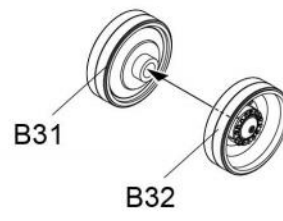

ICON INSTRUCTION

图标说明

Optional
选择

Bending
折弯

Do not stick
不涂胶水

Decal
水贴纸

Remove
切除

Drilling
钻孔

PE×1

GP×1

1**ASSEMBLY
模型组装**

B34

B33

《主动轮》 组装2组
Sprocket wheel Make two

E41

E37/38

《负重轮》 组装12组
Road wheel Make twelve

B31

B32

《诱导轮》 组装2组
Idler wheel Make two

2**ASSEMBLY
模型组装****3**

履带联接
Track construction

单侧履带需114节
Complete track for one side requires 114 links

ASSEMBLY
模型组装