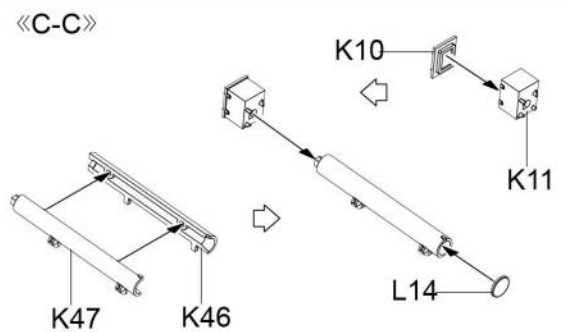

ICON INSTRUCTION

图标说明

Optional
选择

Bending
折弯

Do not stick
不涂胶水

Decal
水贴纸

Remove
切除

Drilling
钻孔

《负重轮》 组装12组
Road wheel Make twelve

B31

B32

《诱导轮》 组装2组
Idler wheel Make two

2**ASSEMBLY
模型组装****3**

履带联接
Track construction

单侧履带需114节
Complete track for one side requires 114 links

ASSEMBLY
模型组装