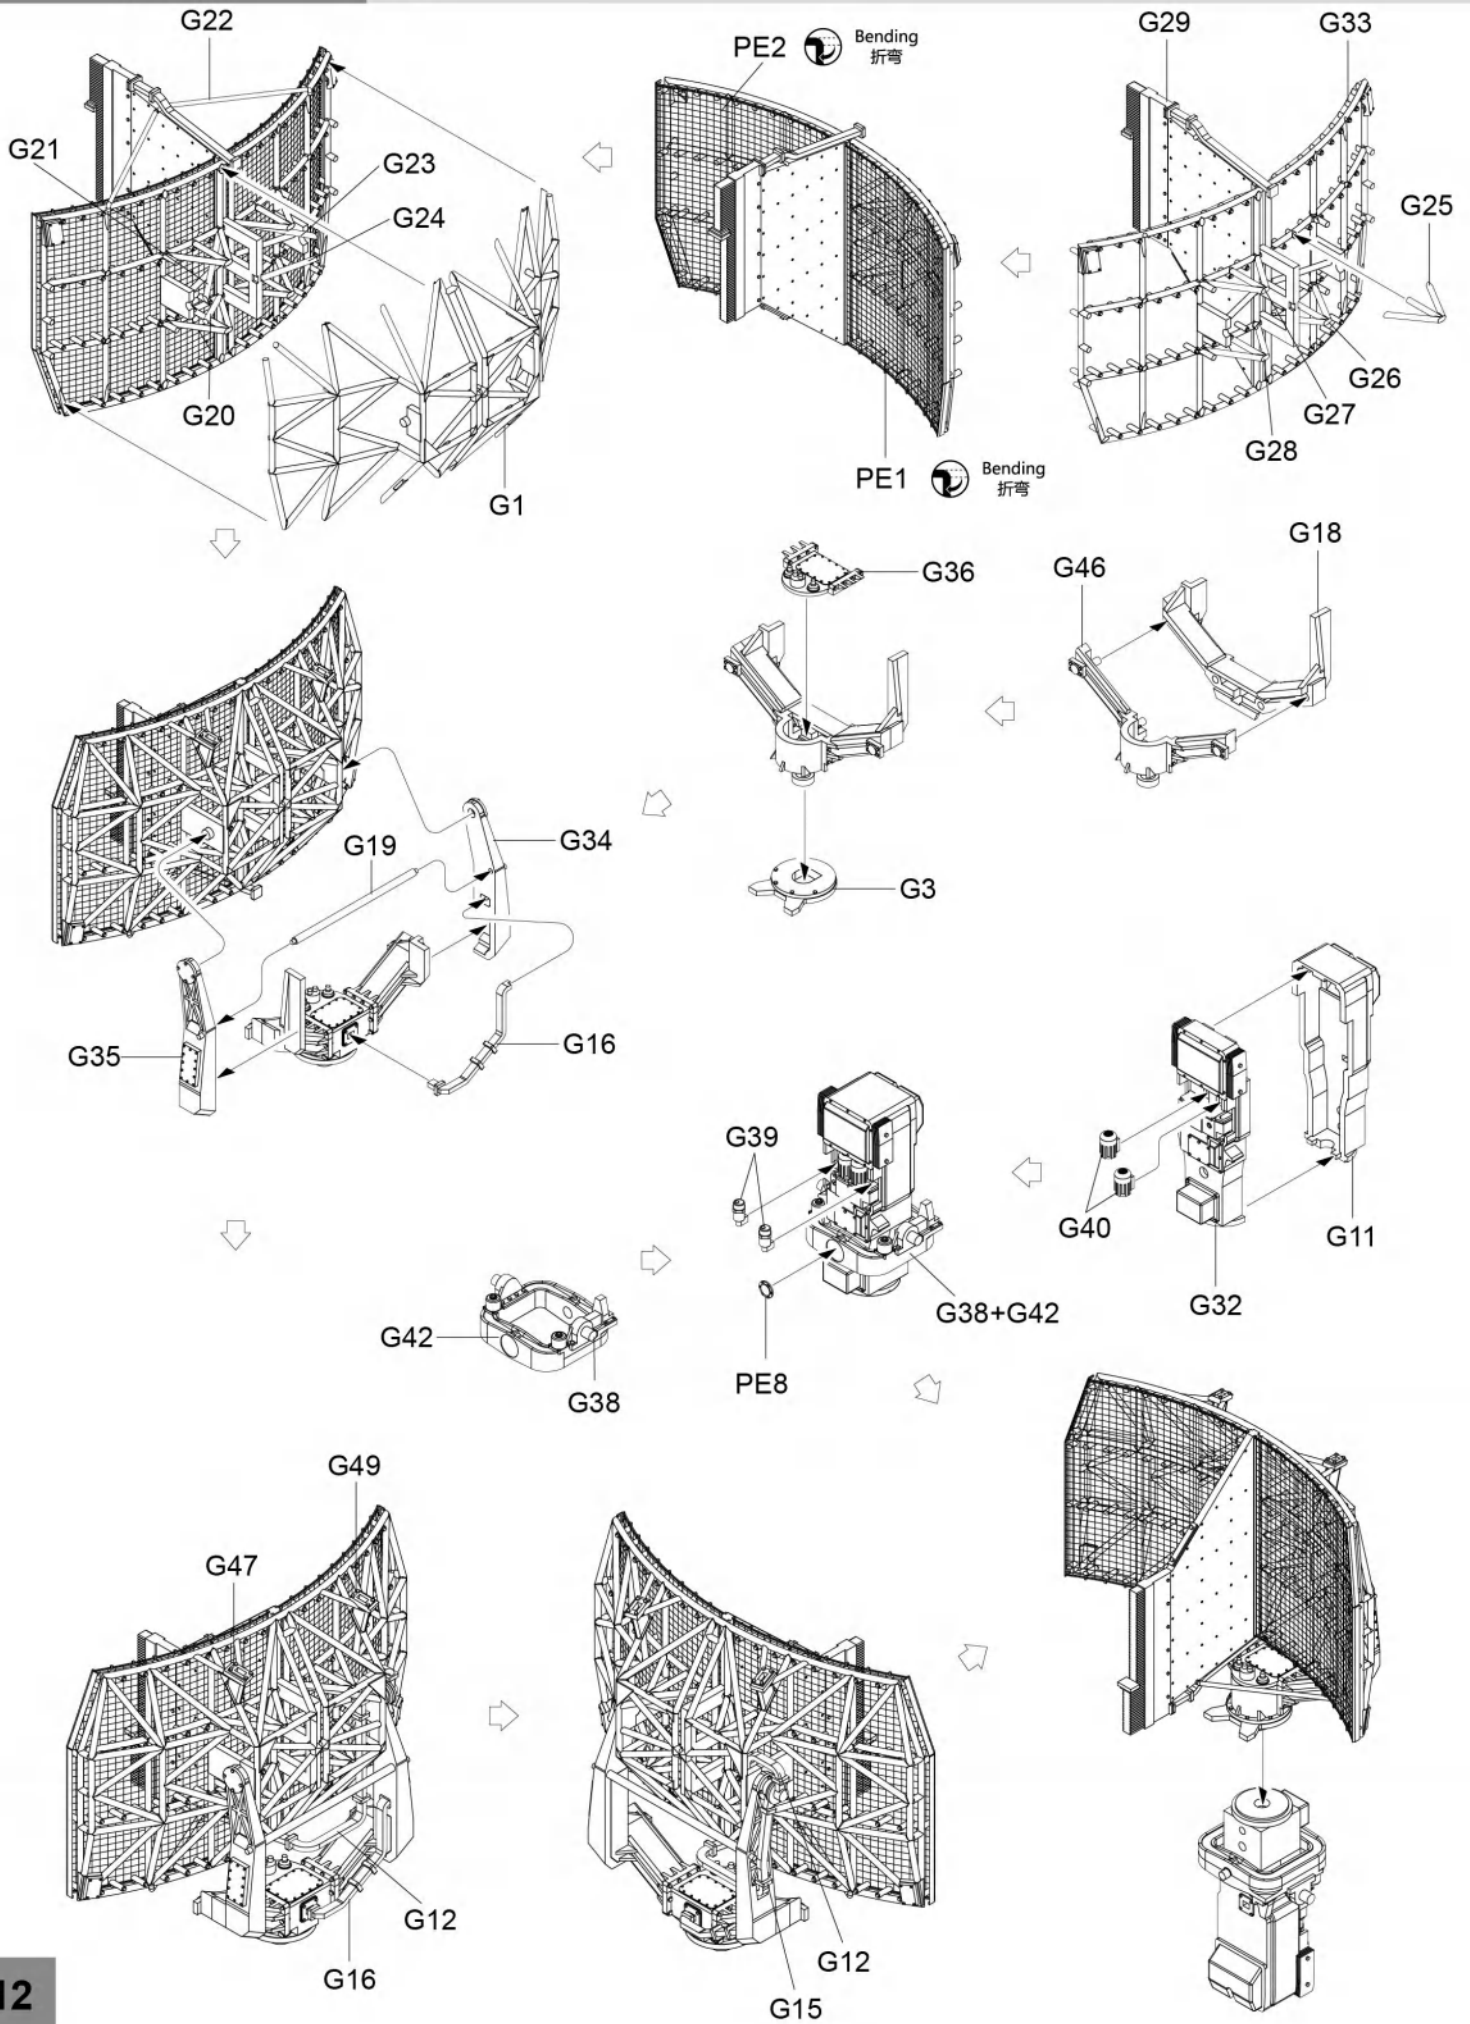

ICON INSTRUCTION

图标说明

Optional
选择

Bending
折弯

Do not stick
不涂胶水

Decal
水贴纸

Remove
切除

Drilling
钻孔

《负重轮》 组装12组
Road wheel Make twelve

B31

B32

《诱导轮》 组装2组
Idler wheel Make two

2**ASSEMBLY
模型组装****3**

履带联接
Track construction

单侧履带需114节
Complete track for one side requires 114 links

ASSEMBLY
模型组装