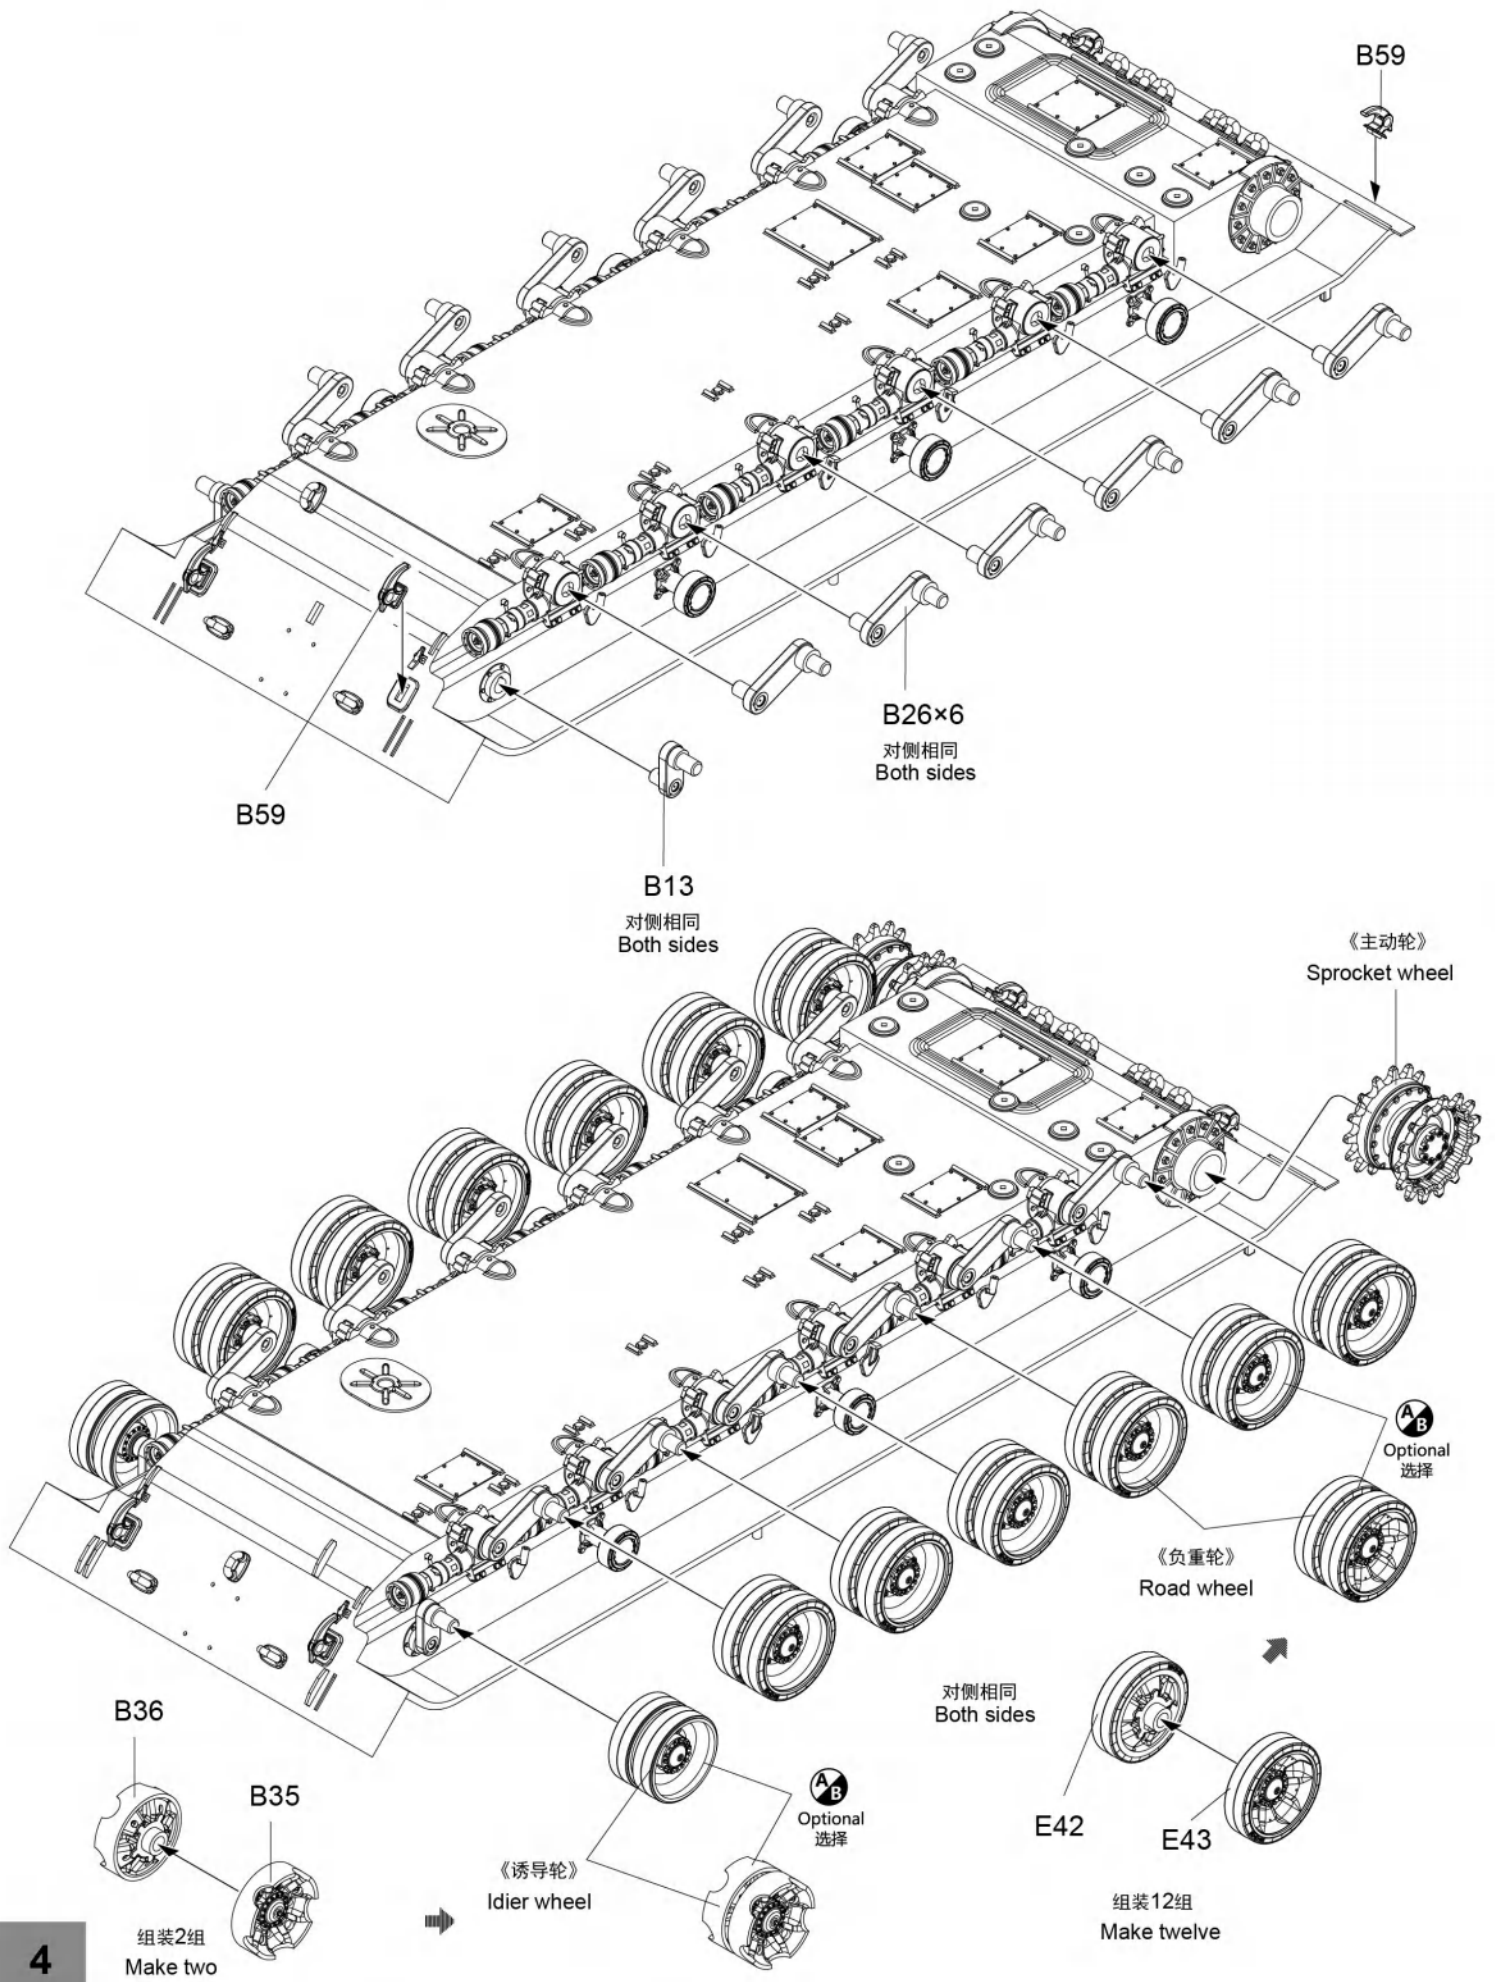

ICON INSTRUCTION

图标说明

Optional
选择

Bending
折弯

Do not stick
不涂胶水

Decal
水贴纸

Remove
切除

Drilling
钻孔

PE×1

GP×1

1**ASSEMBLY
模型组装**

B34

B33

《主动轮》 组装2组
Sprocket wheel Make two

E41

E37/38

《负重轮》 组装12组
Road wheel Make twelve

B31

B32

《诱导轮》 组装2组
Idler wheel Make two

2**ASSEMBLY
模型组装****3**

履带联接
Track construction

单侧履带需114节
Complete track for one side requires 114 links

ASSEMBLY
模型组装