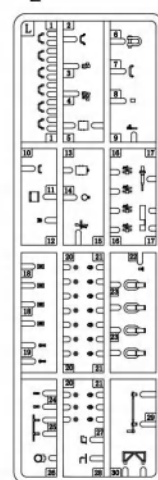

ICON INSTRUCTION

图标说明

Optional
选择

Bending
折弯

Do not stick
不涂胶水

Decal
水贴纸

Remove
切除

Drilling
钻孔

Fill
填补

Weight
配重

H×1

G×1

B×2

K×1

L

E×6

T1X12

T2X6

《车底》 Lower hull×1

《车面》 Upper hull×1

《A》

《B》

铜缆 x 200mm
Briss wire

《水贴》 X1
Decal

PE×1

GP×1

1**ASSEMBLY
模型组装**

B34

B33

《主动轮》 组装2组
Sprocket wheel Make two

E41

E37/38