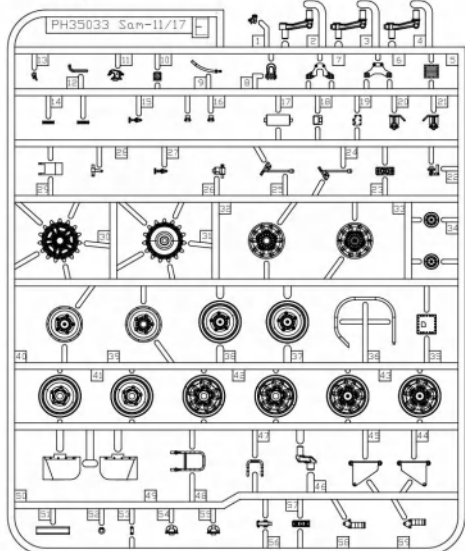

ICON INSTRUCTION

图标说明

Optional
选择

Bending
折弯

Do not stick
不涂胶水

Decal
水贴纸

Remove
切除

Drilling
钻孔

Fill
填补

Weight
配重

H×1

G×1

B×2

K×1

L

E×6

T1X12

T2X6

《车底》 Lower hull×1

《车面》 Upper hull×1

《A》

《B》

铜缆 x 200mm
Briss wire

《水贴》 X1
Decal

PE×1

GP×1

1**ASSEMBLY
模型组装**

B34

B33

《主动轮》 组装2组
Sprocket wheel Make two

E41

E37/38