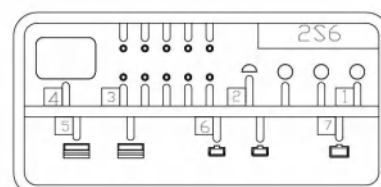

H×1

G×1

B×2

K×1

L

E×6

T1X12

T2X6

《车底》 Lower hull×1

《车面》 Upper hull×1

《A》

《B》

铜缆 x 200mm
Briss wire

《水贴》 X1
Decal

PE×1

GP×1