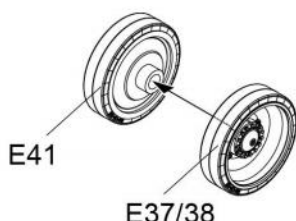

PE×1

GP×1

1**ASSEMBLY
模型组装**

B34

B33

《主动轮》 组装2组
Sprocket wheel Make two

E41

E37/38

《负重轮》 组装12组
Road wheel Make twelve

B31

B32

《诱导轮》 组装2组
Idler wheel Make two

2**ASSEMBLY
模型组装****3**

履带联接
Track construction

单侧履带需114节
Complete track for one side requires 114 links

ASSEMBLY
模型组装