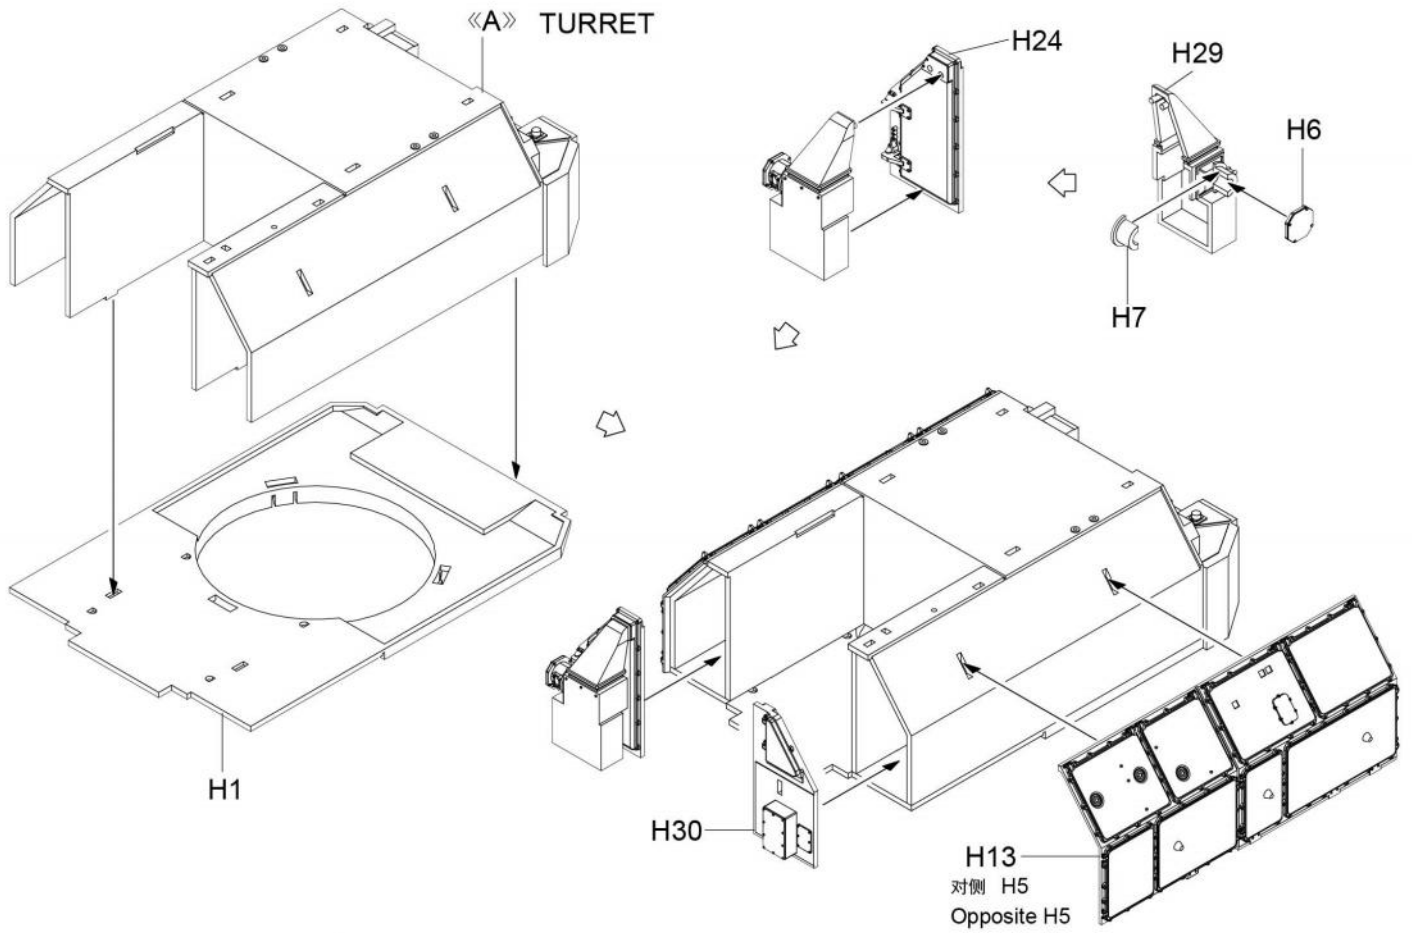

《负重轮》 组装12组
Road wheel Make twelve

B31

B32

《诱导轮》 组装2组
Idler wheel Make two

2**ASSEMBLY
模型组装****3**

履带联接
Track construction

单侧履带需114节
Complete track for one side requires 114 links

ASSEMBLY
模型组装