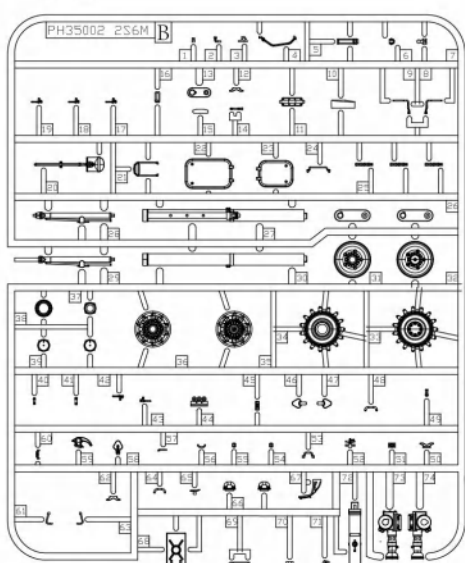

ICON INSTRUCTION

图标说明

Optional
选择

Bending
折弯

Do not stick
不涂胶水

Decal
水贴纸

Remove
切除

Drilling
钻孔

Fill
填补

Weight
配重

H×1

G×1

B×2

K×1

L

E×6

T1X12

T2X6

《车底》 Lower hull×1

《车面》 Upper hull×1

《A》

《B》

铜缆 x 200mm
Briss wire

《水贴》 X1
Decal

PE×1

GP×1

1**ASSEMBLY
模型组装**

B34

B33

《主动轮》 组装2组
Sprocket wheel Make two

E41

E37/38