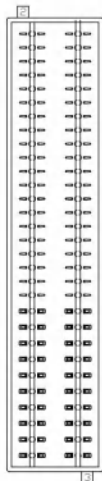

ICON INSTRUCTION

图标说明

Optional
选择

Bending
折弯

Do not stick
不涂胶水

Decal
水贴纸

Remove
切除

Drilling
钻孔

Fill
填补

Weight
配重

H×1

G×1

B×2

K×1

L

E×6

T1X12

T2X6

《车底》 Lower hull×1

《车面》 Upper hull×1

《A》

《B》

铜缆 x 200mm
Briss wire

《水贴》 X1
Decal

PE×1

GP×1

1**ASSEMBLY
模型组装**

B34

B33

《主动轮》 组装2组
Sprocket wheel Make two

E41

E37/38