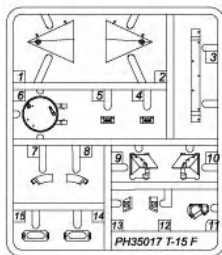

### ICON INSTRUCTION

图标说明

Optional  
选择

Bending  
折弯

Do not stick  
不涂胶水

Decal  
水贴纸

Remove  
切除

Drilling  
钻孔

Fill  
填补

Weight  
配重

Ax2

Dx1

Bx1

Gx1

Cx1

Fx1

Tx8

《车面》

Upper hull

GPx1

《车底》

Lower hull

PEx1

《水贴》  
Decal