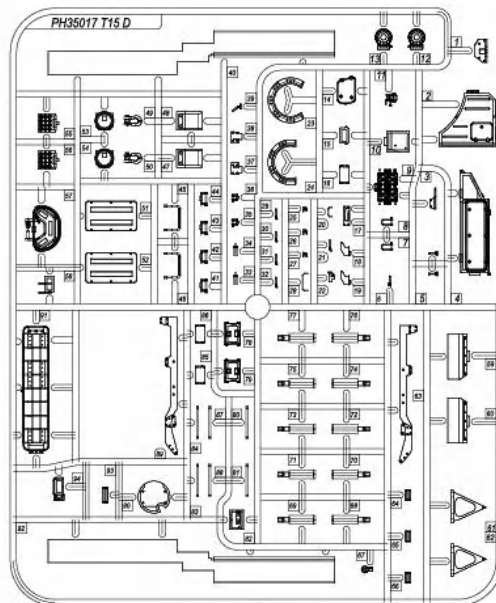

### ICON INSTRUCTION

图标说明

Optional  
选择

Bending  
折弯

Do not stick  
不涂胶水

Decal  
水贴纸

Remove  
切除

Drilling  
钻孔

Fill  
填补

Weight  
配重

Ax2

Dx1

Bx1

Gx1

Cx1

Fx1

Tx8

《车面》

Upper hull

GPx1

《车底》

Lower hull

PEx1

《水贴》  
Decal