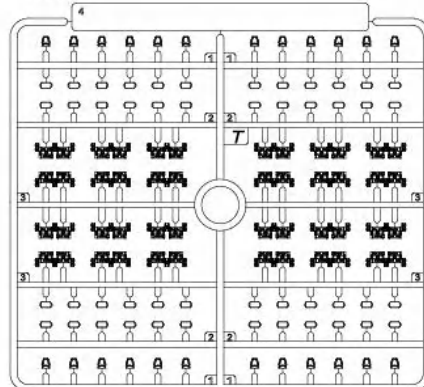

### ICON INSTRUCTION

图标说明

Optional  
选择

Bending  
折弯

Do not stick  
不涂胶水

Decal  
水贴纸

Remove  
切除

Drilling  
钻孔

Fill  
填补

Weight  
配重

Ax2

Dx1

Bx1

Gx1

Cx1

Fx1

Tx8

《车面》

Upper hull

GPx1

《车底》

Lower hull

PEx1

《水贴》  
Decal