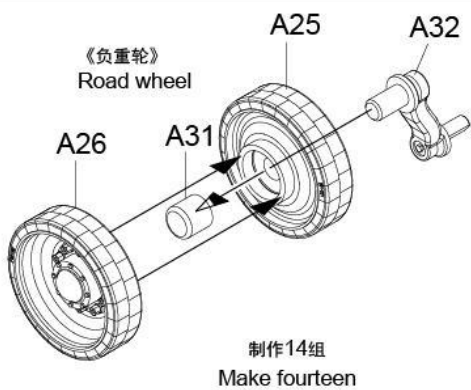

1

**ASSEMBLY
模型组装**