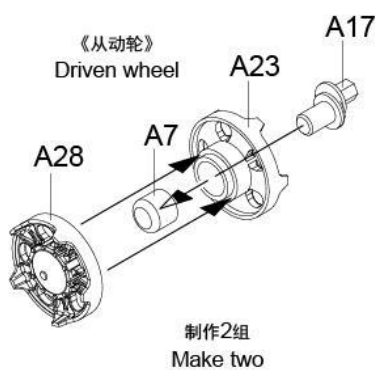

1

**ASSEMBLY
模型组装**