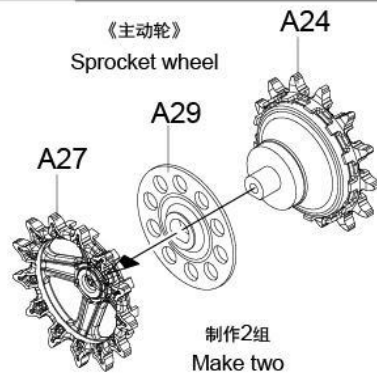

### ICON INSTRUCTION

图标说明

Optional  
选择

Bending  
折弯

Do not stick  
不涂胶水

Decal  
水贴纸

Remove  
切除

Drilling  
钻孔

Fill  
填补

Weight  
配重

Ax2

Dx1

Bx1

Gx1

Cx1

Fx1

Tx8

《车面》

Upper hull

GPx1

《车底》

Lower hull

PEx1

《水贴》  
Decal

**1****ASSEMBLY  
模型组装****2****ASSEMBLY  
模型组装**

ASSEMBLY  
模型组装

14

制作2组  
Make two

CLASSICAL SCALE SERIES