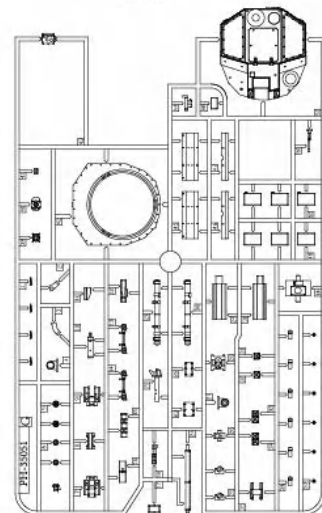

### ICON INSTRUCTION

图标说明

Optional  
选择

Bending  
折弯

Do not stick  
不涂胶水

Decal  
水贴纸

Remove  
切除

Drilling  
钻孔

Fill  
填补

Weight  
配重

Ax2

Dx1

Bx1

Gx1

Cx1

Fx1

Tx8

《车面》

Upper hull

GPx1

《车底》

Lower hull

PEx1

《水贴》  
Decal

**1****ASSEMBLY  
模型组装****2****ASSEMBLY  
模型组装**

ASSEMBLY  
模型组装

14

制作2组  
Make two

CLASSICAL SCALE SERIES