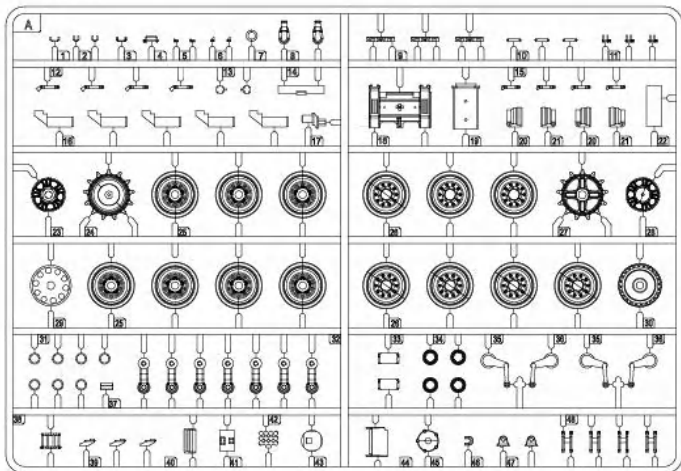

### ICON INSTRUCTION

图标说明

Optional  
选择

Bending  
折弯

Do not stick  
不涂胶水

Decal  
水贴纸

Remove  
切除

Drilling  
钻孔

Fill  
填补

Weight  
配重

Ax2

Dx1

Bx1

Gx1

Cx1

Fx1