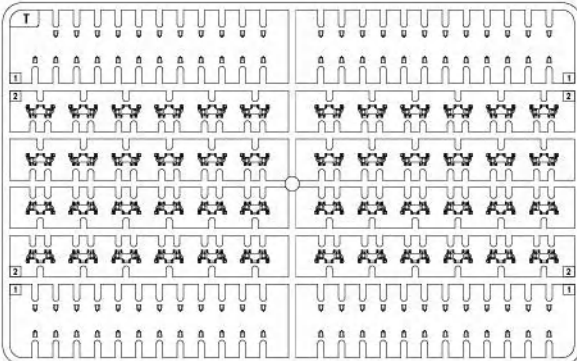

# ZSU-23-4M2/M4

**1/35 SCALE**

A X2

A X2

铜缆

T X4

PE

H

M2组装  
Make M2

ASSEMBLY  
模型组装

6

ASSEMBLY  
模型组装

7

ASSEMBLY  
模型组装

9

ASSEMBLY  
模型组装