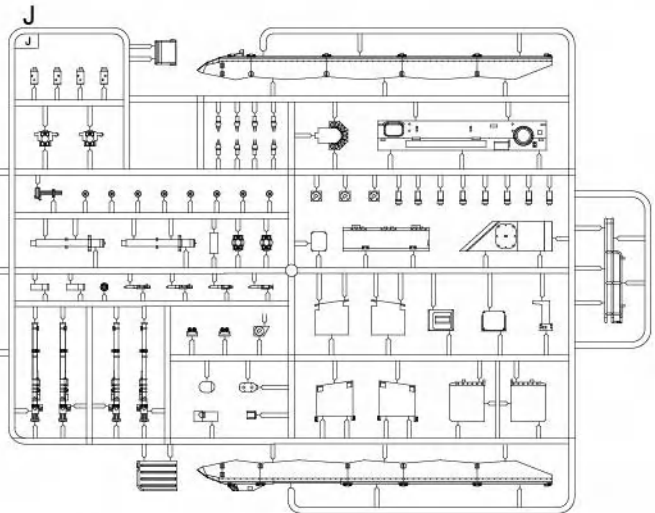

# ZSU-23-4M2/M4

**1/35 SCALE**

A X2

A X2

铜缆

T X4

PE

H

M2组装  
Make M2

ASSEMBLY  
模型组装

6

ASSEMBLY  
模型组装

7

ASSEMBLY  
模型组装

9

ASSEMBLY  
模型组装