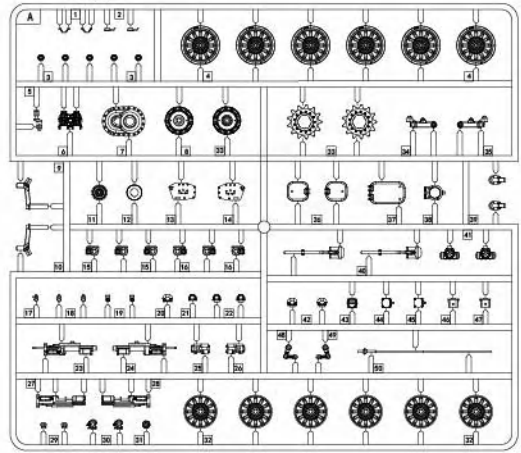

# ZSU-23-4M2/M4

**1/35 SCALE**

A X2

A X2

铜缆

T X4

PE

H

M2组装  
Make M2

ASSEMBLY  
模型组装

6

ASSEMBLY  
模型组装

7

ASSEMBLY  
模型组装

9

ASSEMBLY  
模型组装

10

10

**11****ASSEMBLY**  
模型组装**12****ASSEMBLY**  
模型组装**13****ASSEMBLY**  
模型组装

ASSEMBLY  
模型组装

14

ASSEMBLY  
模型组装

15

18

ASSEMBLY  
模型组装

19

ASSEMBLY  
模型组装

Remove  
切除

组装 ZSU-23-4M4  
ASSEMBLY ZSU-23-4M4

车面  
Upper hull

组装3套  
Make three

ASSEMBLY  
模型组装