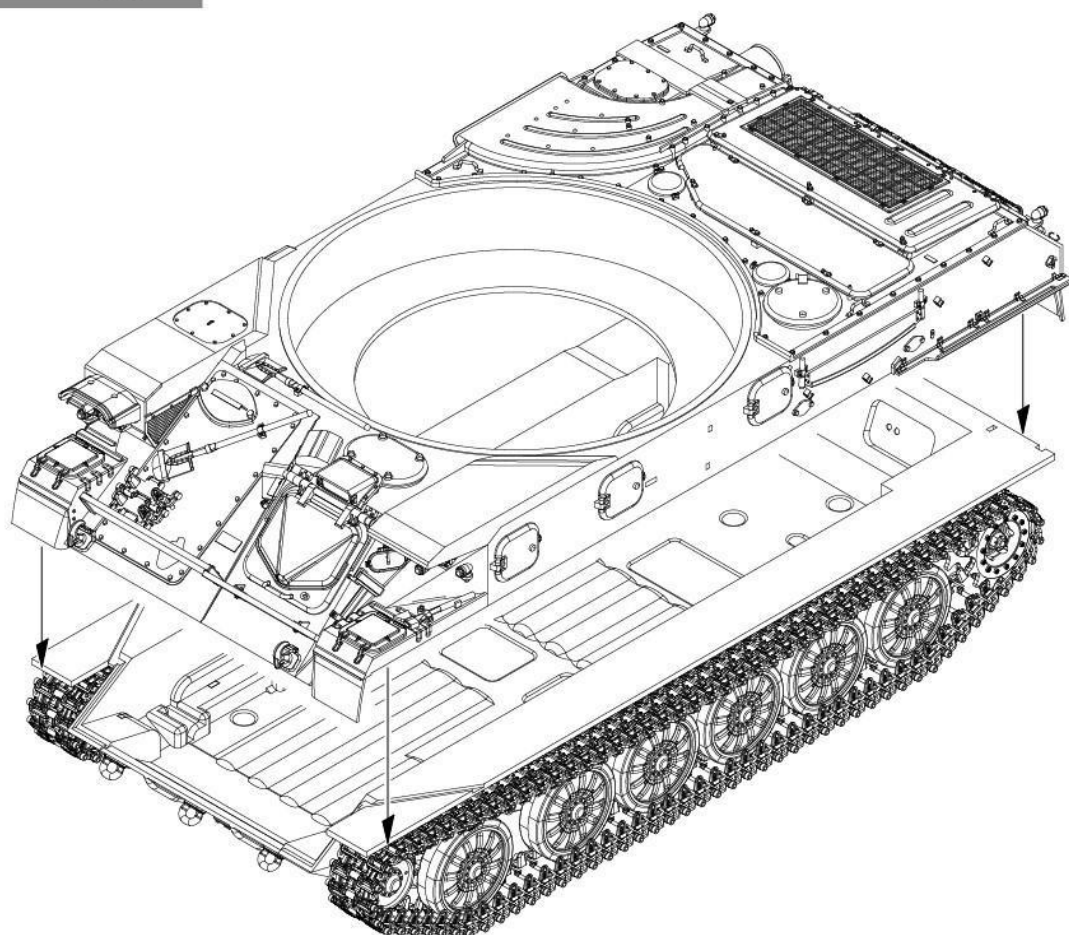

ASSEMBLY
模型组装

7