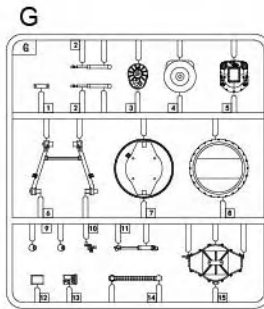

# ZSU-23-4M2/M4

**1/35 SCALE**

A X2

A X2

铜缆

T X4

PE

H

M2组装  
Make M2

ASSEMBLY  
模型组装

6

ASSEMBLY  
模型组装

7

ASSEMBLY  
模型组装

9

ASSEMBLY  
模型组装

10

10

**11****ASSEMBLY**  
模型组装**12****ASSEMBLY**  
模型组装**13****ASSEMBLY**  
模型组装

ASSEMBLY  
模型组装

14

ASSEMBLY  
模型组装

15

18

ASSEMBLY  
模型组装

19

ASSEMBLY  
模型组装

Remove  
切除

组装 ZSU-23-4M4  
ASSEMBLY ZSU-23-4M4

车面  
Upper hull

组装3套  
Make three

ASSEMBLY  
模型组装