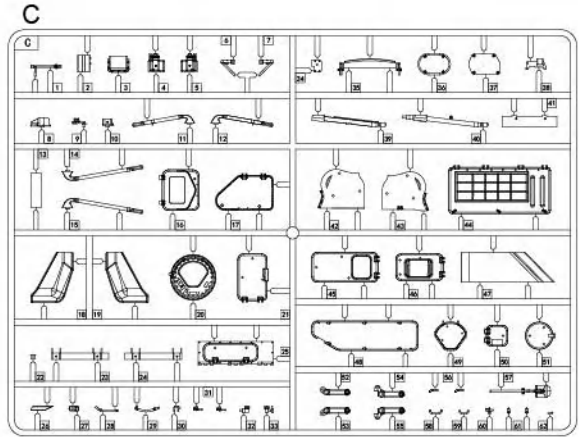

# ZSU-23-4M2/M4

**1/35 SCALE**

A X2

A X2

铜缆

T X4

PE

H