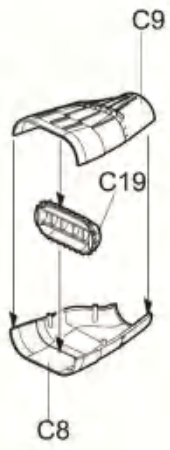

3

↔ 對側相同
Both sides
↔ 對側相同
Both sides

4

B18 Use for MG-134 Gun

? 隨愛好選擇
Optional

5

隨愛好選擇
Optional

隨愛好選擇
Optional

鉗孔
Make Hole

6

Use for MK.230 Cannon

7

x2 制作兩組 F58
Make Two

8

C11
BURNT IRON
燒鐵色

D44
對側D43
Opposite