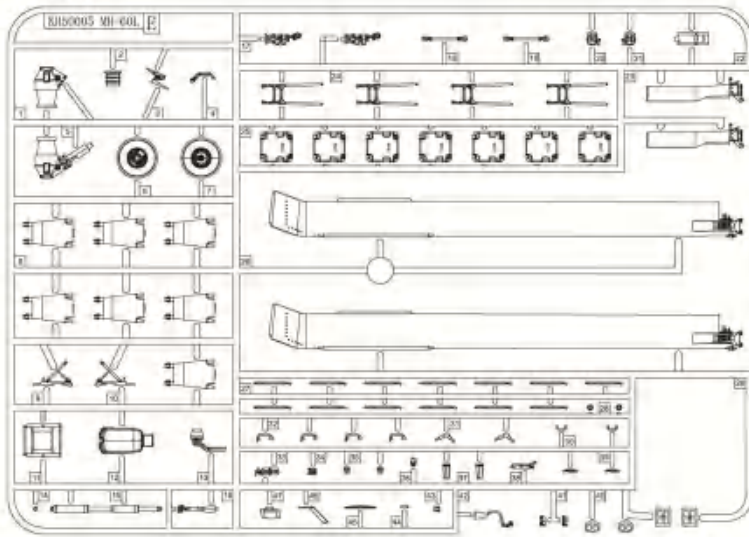

切除
Cut

對側
Opposite

部品圖 Part

《左側機身》
Left fuselage

《右側機身》
Right fuselage

GP

EX2

《蚀刻片 A》
PE A