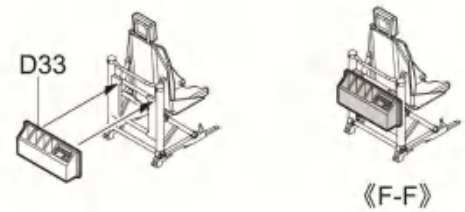

切除
Cut

對側
Opposite

部品圖 Part

《左側機身》
Left fuselage

《右側機身》
Right fuselage

GP

EX2

《蚀刻片 A》
PE A

FX2

GP

《水贴纸A》
Decal A

G

《水贴纸B》
Decal B

绳索
Rope

2

x2 制作两组 Make Two

3

↔ 對側相同
Both sides
↔ 對側相同
Both sides

4

B18 Use for MG-134 Gun

? 隨愛好選擇
Optional

5

隨愛好選擇
Optional

隨愛好選擇
Optional