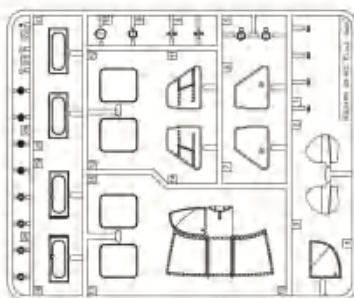

切除
Cut

對側
Opposite

部品圖 Part

《左側機身》
Left fuselage

《右側機身》
Right fuselage

GP

EX2

《蚀刻片 A》
PE A