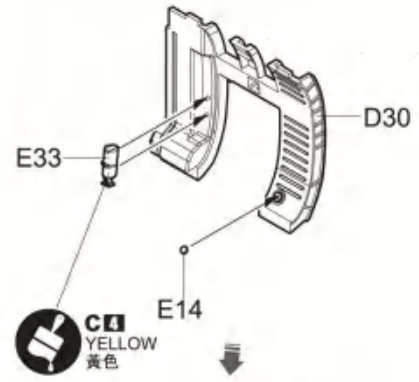

切除
Cut

對側
Opposite

部品圖 Part

《左側機身》
Left fuselage

《右側機身》
Right fuselage

GP

EX2

《蚀刻片 A》
PE A

FX2

GP

《水贴纸A》
Decal A

G

《水贴纸B》
Decal B

绳索
Rope

2

x2 制作两组 Make Two

3

↔ 對側相同
Both sides
↔ 對側相同
Both sides

4

B18 Use for MG-134 Gun

? 隨愛好選擇
Optional

5

隨愛好選擇
Optional

隨愛好選擇
Optional