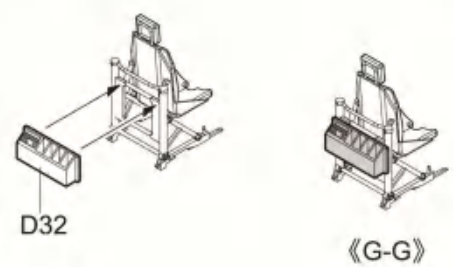

FX2

GP

《水贴纸A》
Decal A

G

《水贴纸B》
Decal B

绳索
Rope

2

x2 制作两组 Make Two

3

↔ 對側相同
Both sides
↔ 對側相同
Both sides

4

B18 Use for MG-134 Gun

? 隨愛好選擇
Optional

5

隨愛好選擇
Optional

隨愛好選擇
Optional