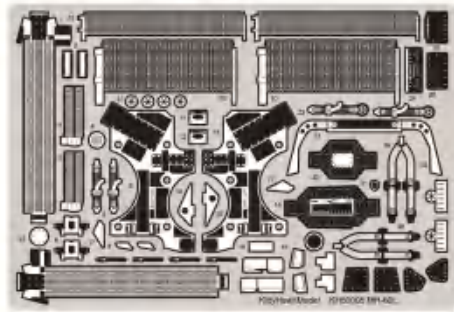

切除
Cut

對側
Opposite

部品圖 Part

《左側機身》
Left fuselage

《右側機身》
Right fuselage

GP

EX2

《蚀刻片 A》
PE A