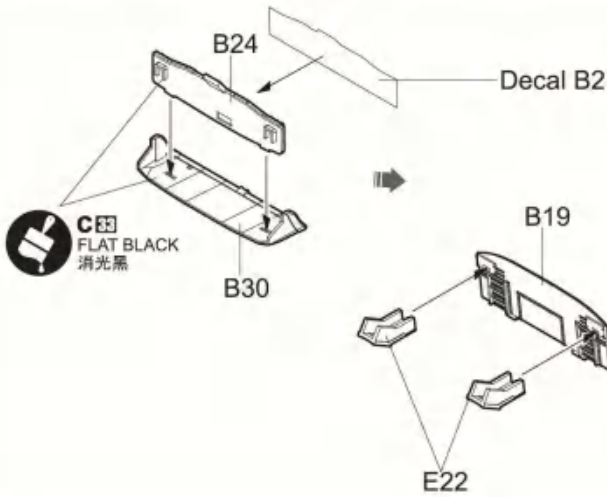

切除
Cut

對側
Opposite

部品圖 Part

《左側機身》
Left fuselage

《右側機身》
Right fuselage

GP

EX2

《蚀刻片 A》
PE A

FX2

GP

《水贴纸A》
Decal A

G

《水贴纸B》
Decal B

绳索
Rope

2

x2 制作两组 Make Two

3

↔ 對側相同
Both sides
↔ 對側相同
Both sides

4

B18 Use for MG-134 Gun

? 隨愛好選擇
Optional

5

隨愛好選擇
Optional

隨愛好選擇
Optional