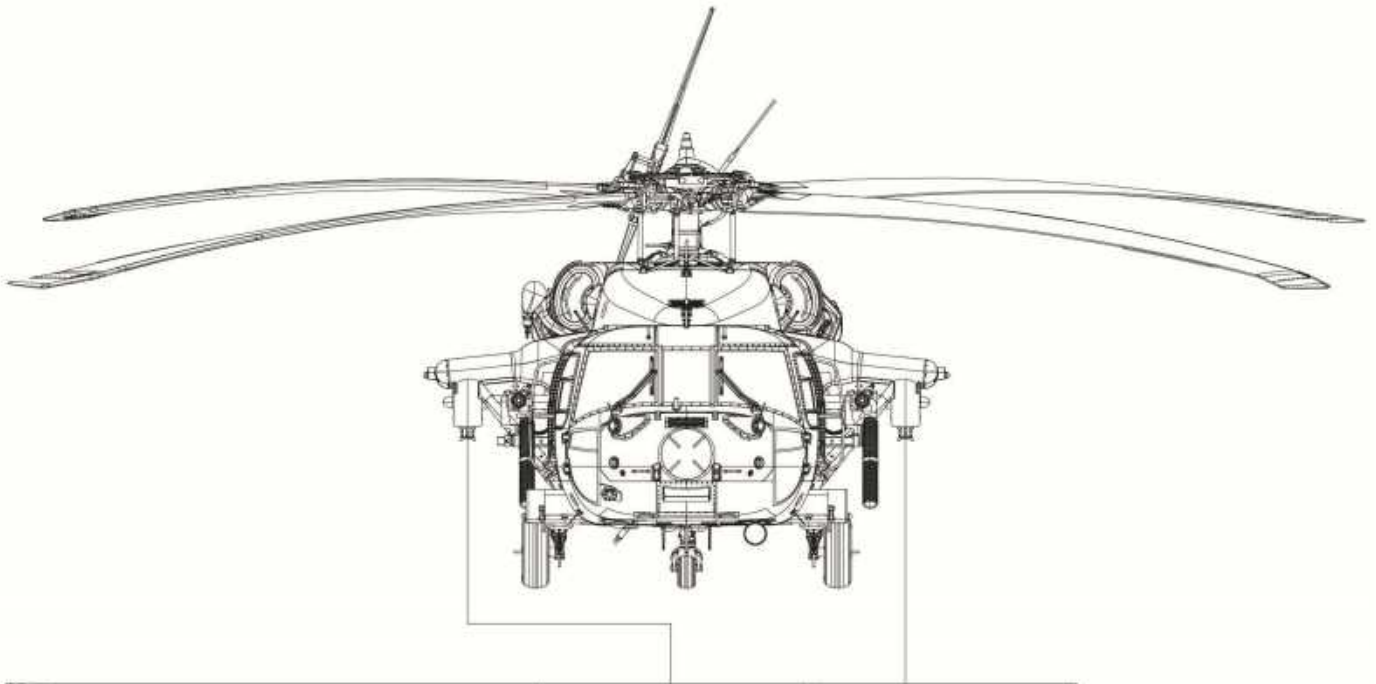

27

Missile	Sta.No	1	2
M260 Hydra Rocket Pods 7round		●	●
M260 Hydra Rocket Pods 19round		●	●
30mm M230A-1 Chain Gun		●	●
AGM-114A "Hellfire"		●	●