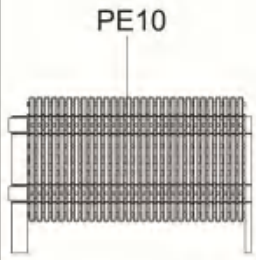

25

彎曲
Bend

PE10
對側相同
Both sides

26

M260 Hydra Rocket Pods 7round

x2 制作兩組
Make Two

M260 Hydra Rocket Pods 19round

x2 制作兩組
Make Two