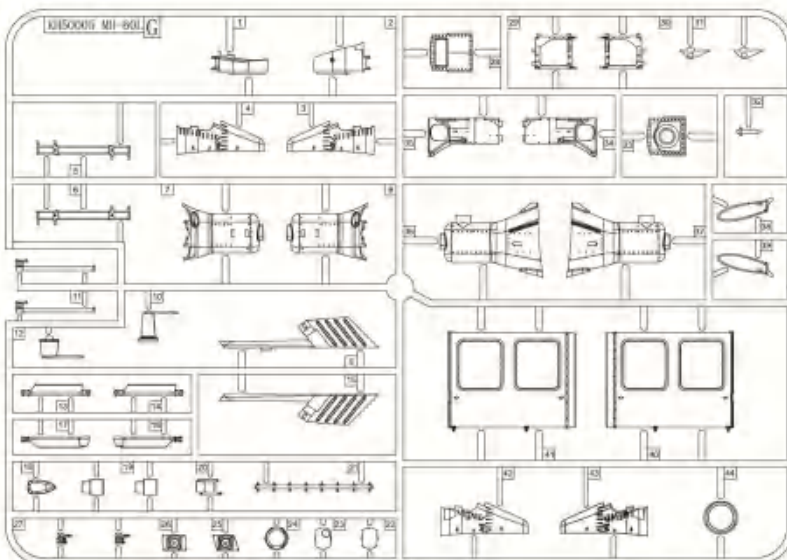

FX2

GP

《水贴纸A》
Decal A

G

《水贴纸B》
Decal B

绳索
Rope

2

x2 制作两组 Make Two