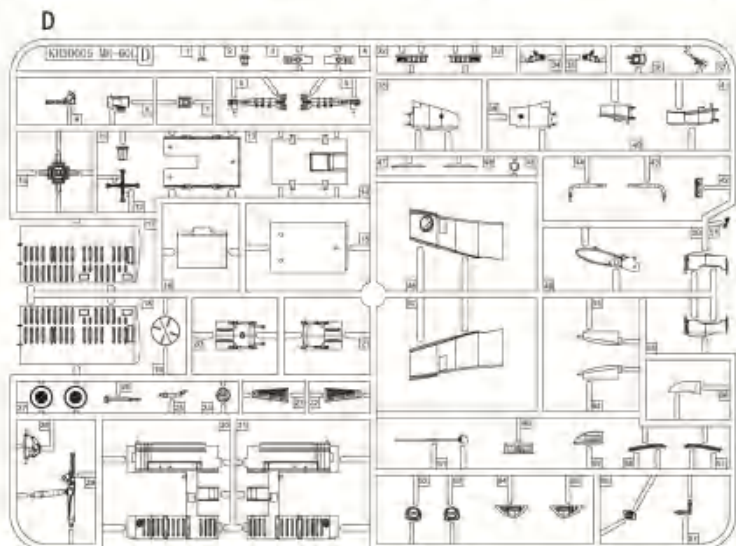

切除
Cut

對側
Opposite

部品圖 Part

《左側機身》
Left fuselage

《右側機身》
Right fuselage

GP

EX2

《蚀刻片 A》
PE A