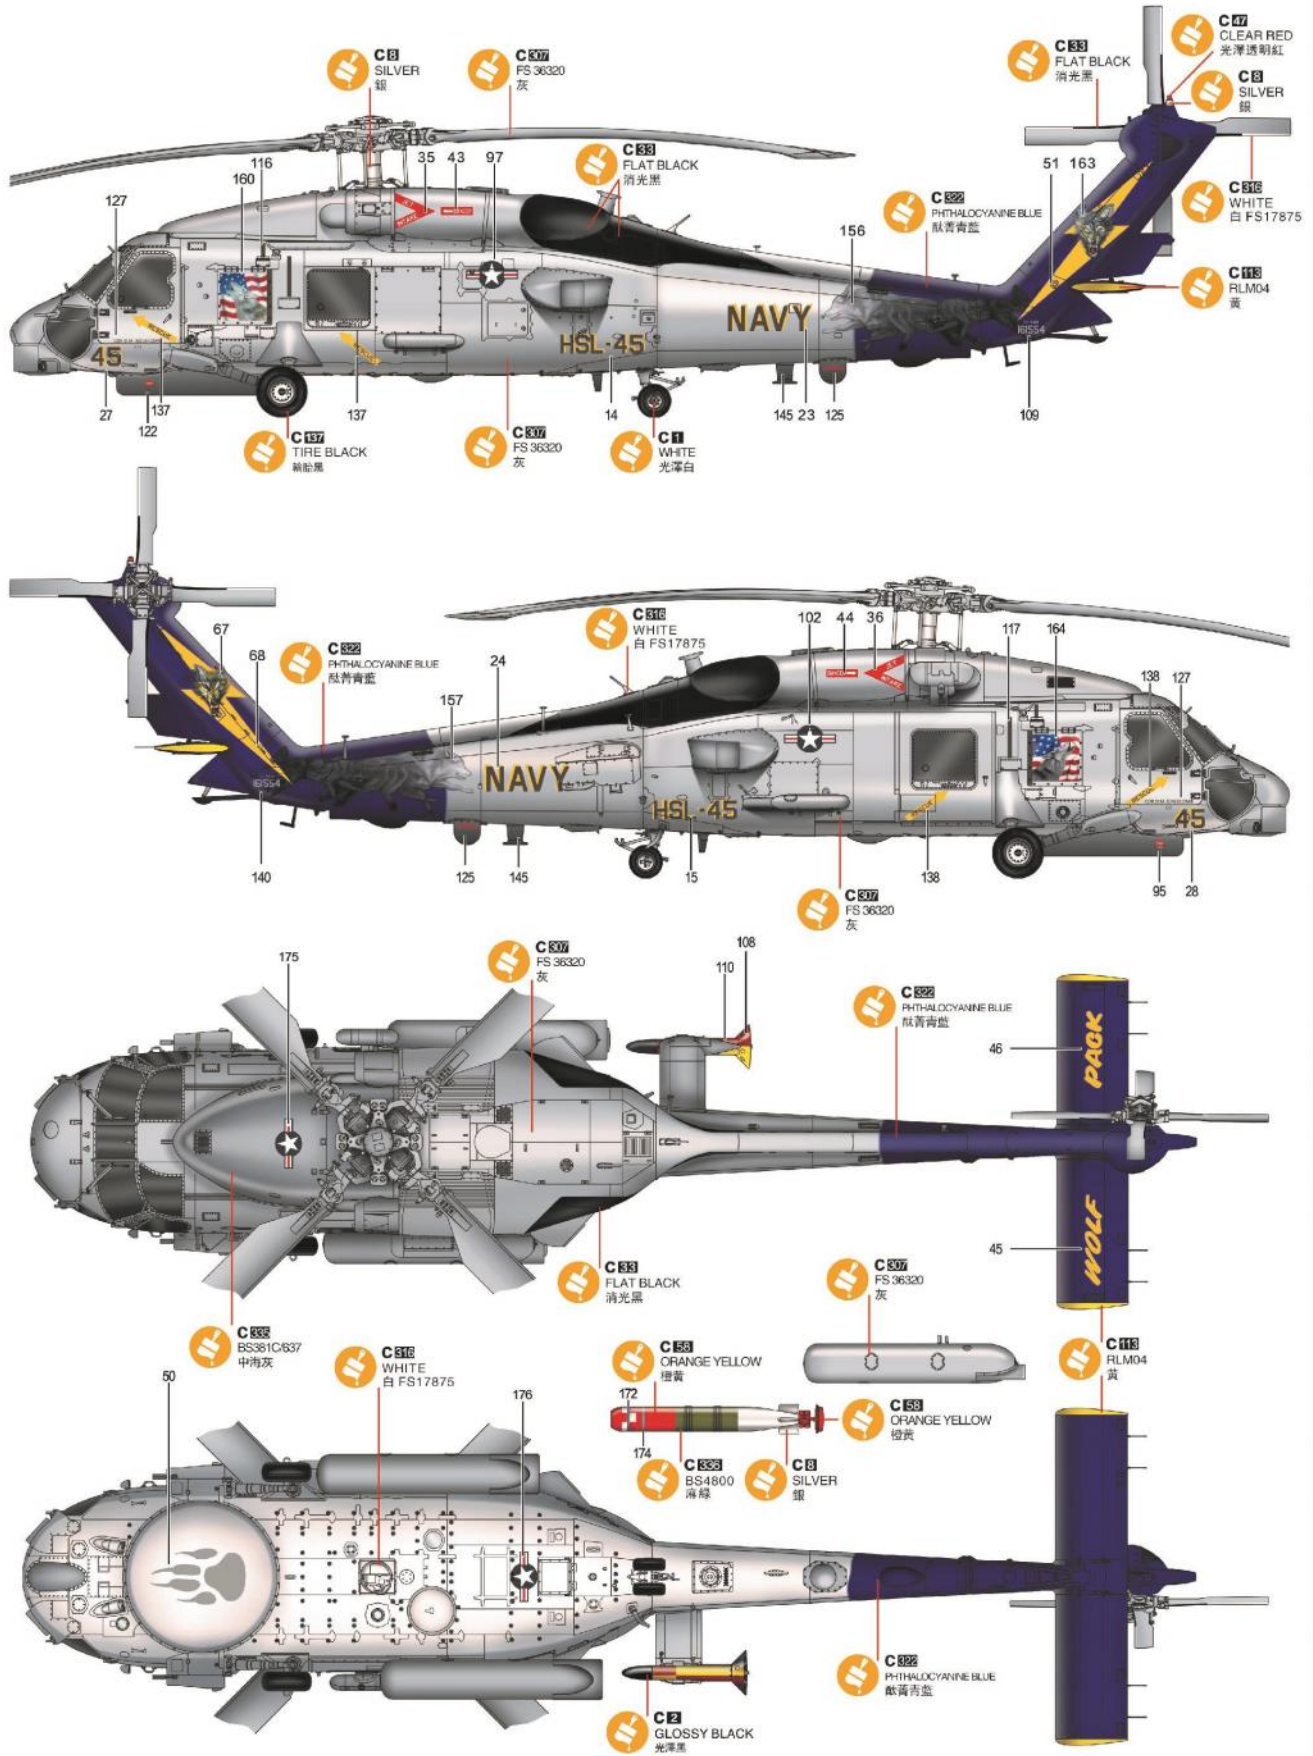

Instruction

模型拼裝說明書

1:35 Scale

SH-60B SeaHawk

1:35 SH-60B “海鷹” 直升機

ZM50009

READ BEFORE ASSEMBLY

在組合您的模型之前，請充分閱讀本冊說明書。組合模型您需要如下物品（需另購）：模型膠水；一把模型鉗或一把用於將零件從框架上切下的模型筆刀。筆刀同樣可以用來修整零件的合模綫。祝您制作愉快！

7

8

9

10

11

12

13

14

塗裝與標記

美国 SH-60B(海鹰) 直升机 HSL-41 Seahawks

Painting & marking Guide

塗裝與水貼

美国 SH-60B(海鷹) 直升机 HSL-43 Battle Cats

Painting & marking Guide

塗裝與標誌

美国 SH-60B(海鷹) 直升机 HSL-45 WOLF PACK