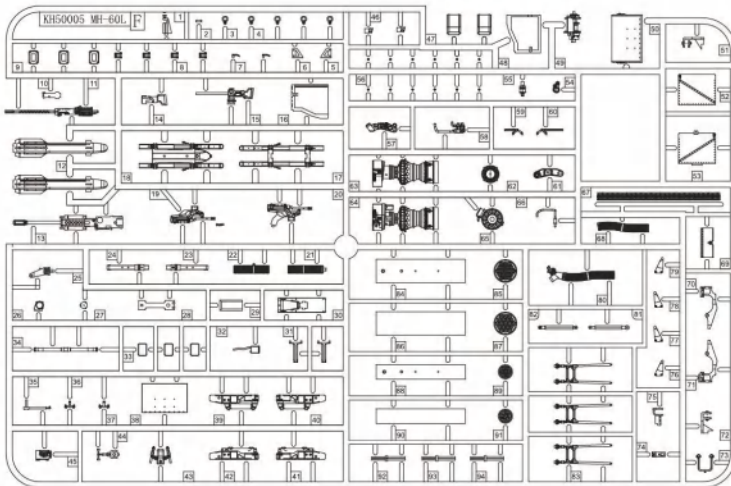

HF

C

EX2

Fx2

GP

《蚀刻片》
PE

《水贴纸A》
Decal A

《水贴纸B》
Decal B

1

鑽孔
Make Hole

2

3

E42
 對側相同
 Both sides

4

5

6