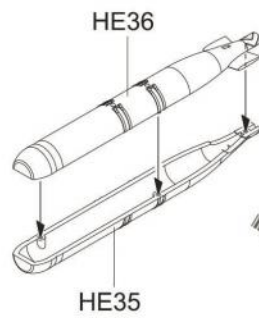

x2 制作兩組
Make Two