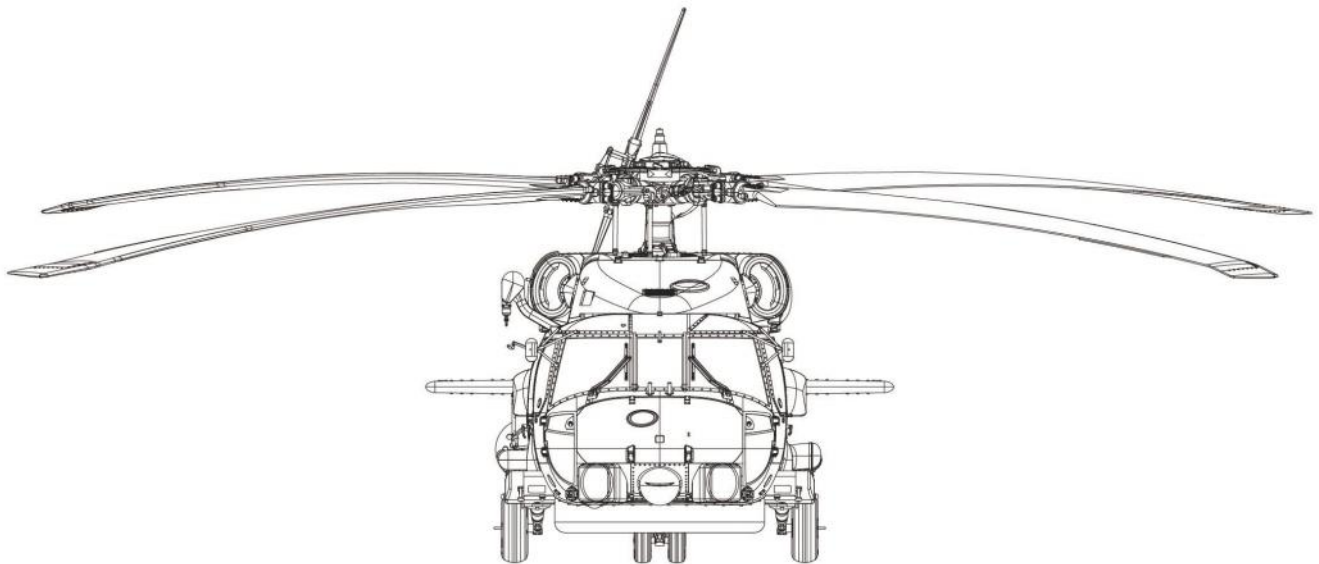

x2 制作兩組
Make Two

x2 制作兩組
Make Two

↔ 對側相同
Both sides

✓ 組合完成
Finished Assembly

Painting & marking Guide

塗裝與水貼

美国 SH-60B(海鷹) 直升机 YSH-60B LAMPS

Painting & marking Guide