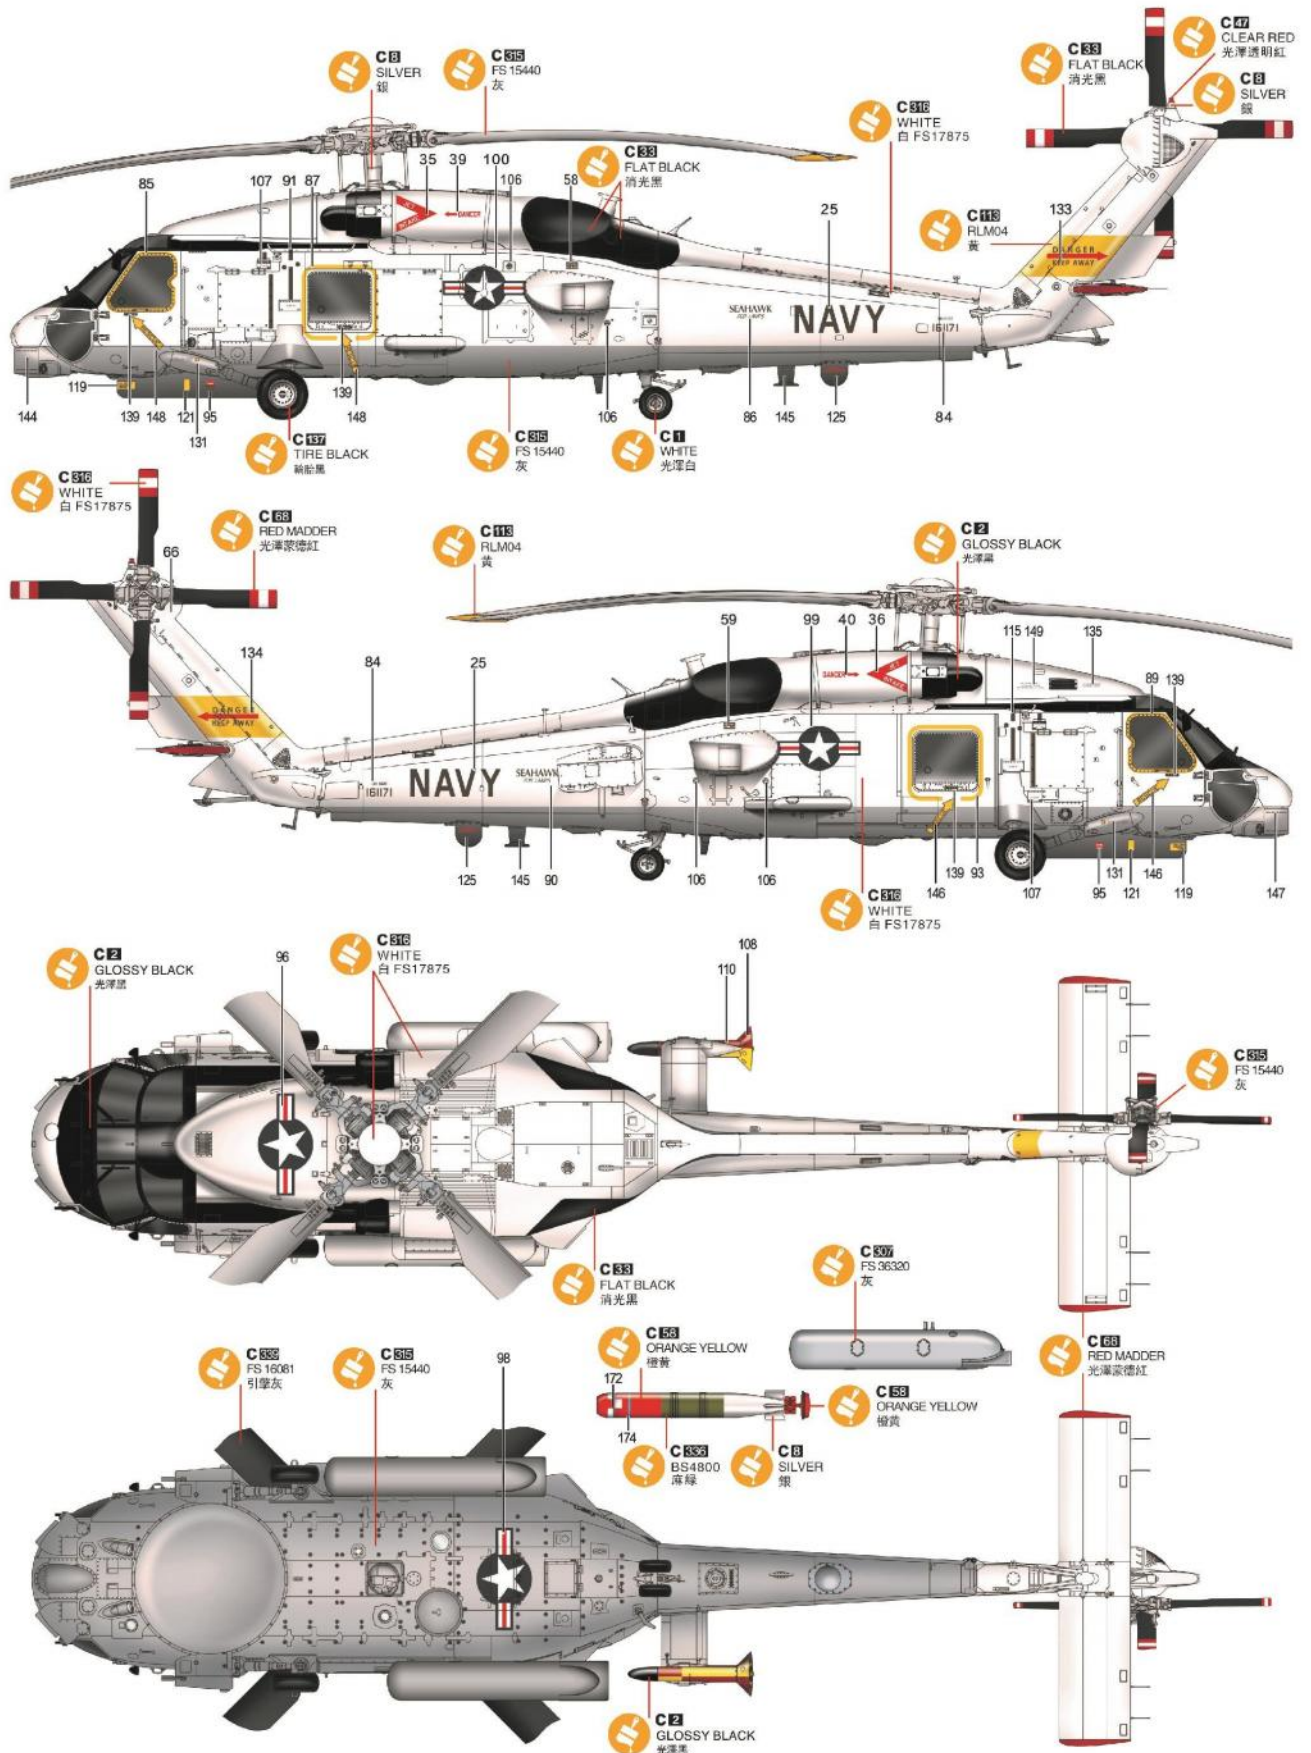

x2 制作兩組
Make Two

x2 制作兩組
Make Two

↔ 對側相同
Both sides

✓ 組合完成
Finished Assembly

Painting & marking Guide

塗裝與水貼

美国 SH-60B(海鷹) 直升机 YSH-60B LAMPS

Painting & marking Guide