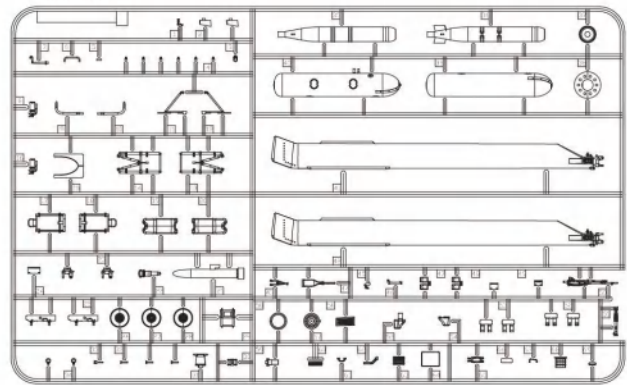

請注意
Special instructions

隨愛好選擇
Optional

組合完成
Finished Assembly

彎曲
Bend

制作兩組
Make Two

鉗孔
Make Hole

塗色
Painting

無需膠粘
Do Not Cement

切除
Cut

對側
Opposite

部品图 Part

HA

HEX2

HB

HC

HD

1

鑽孔
Make Hole

2

3

E42
 對側相同
 Both sides

4

5

6