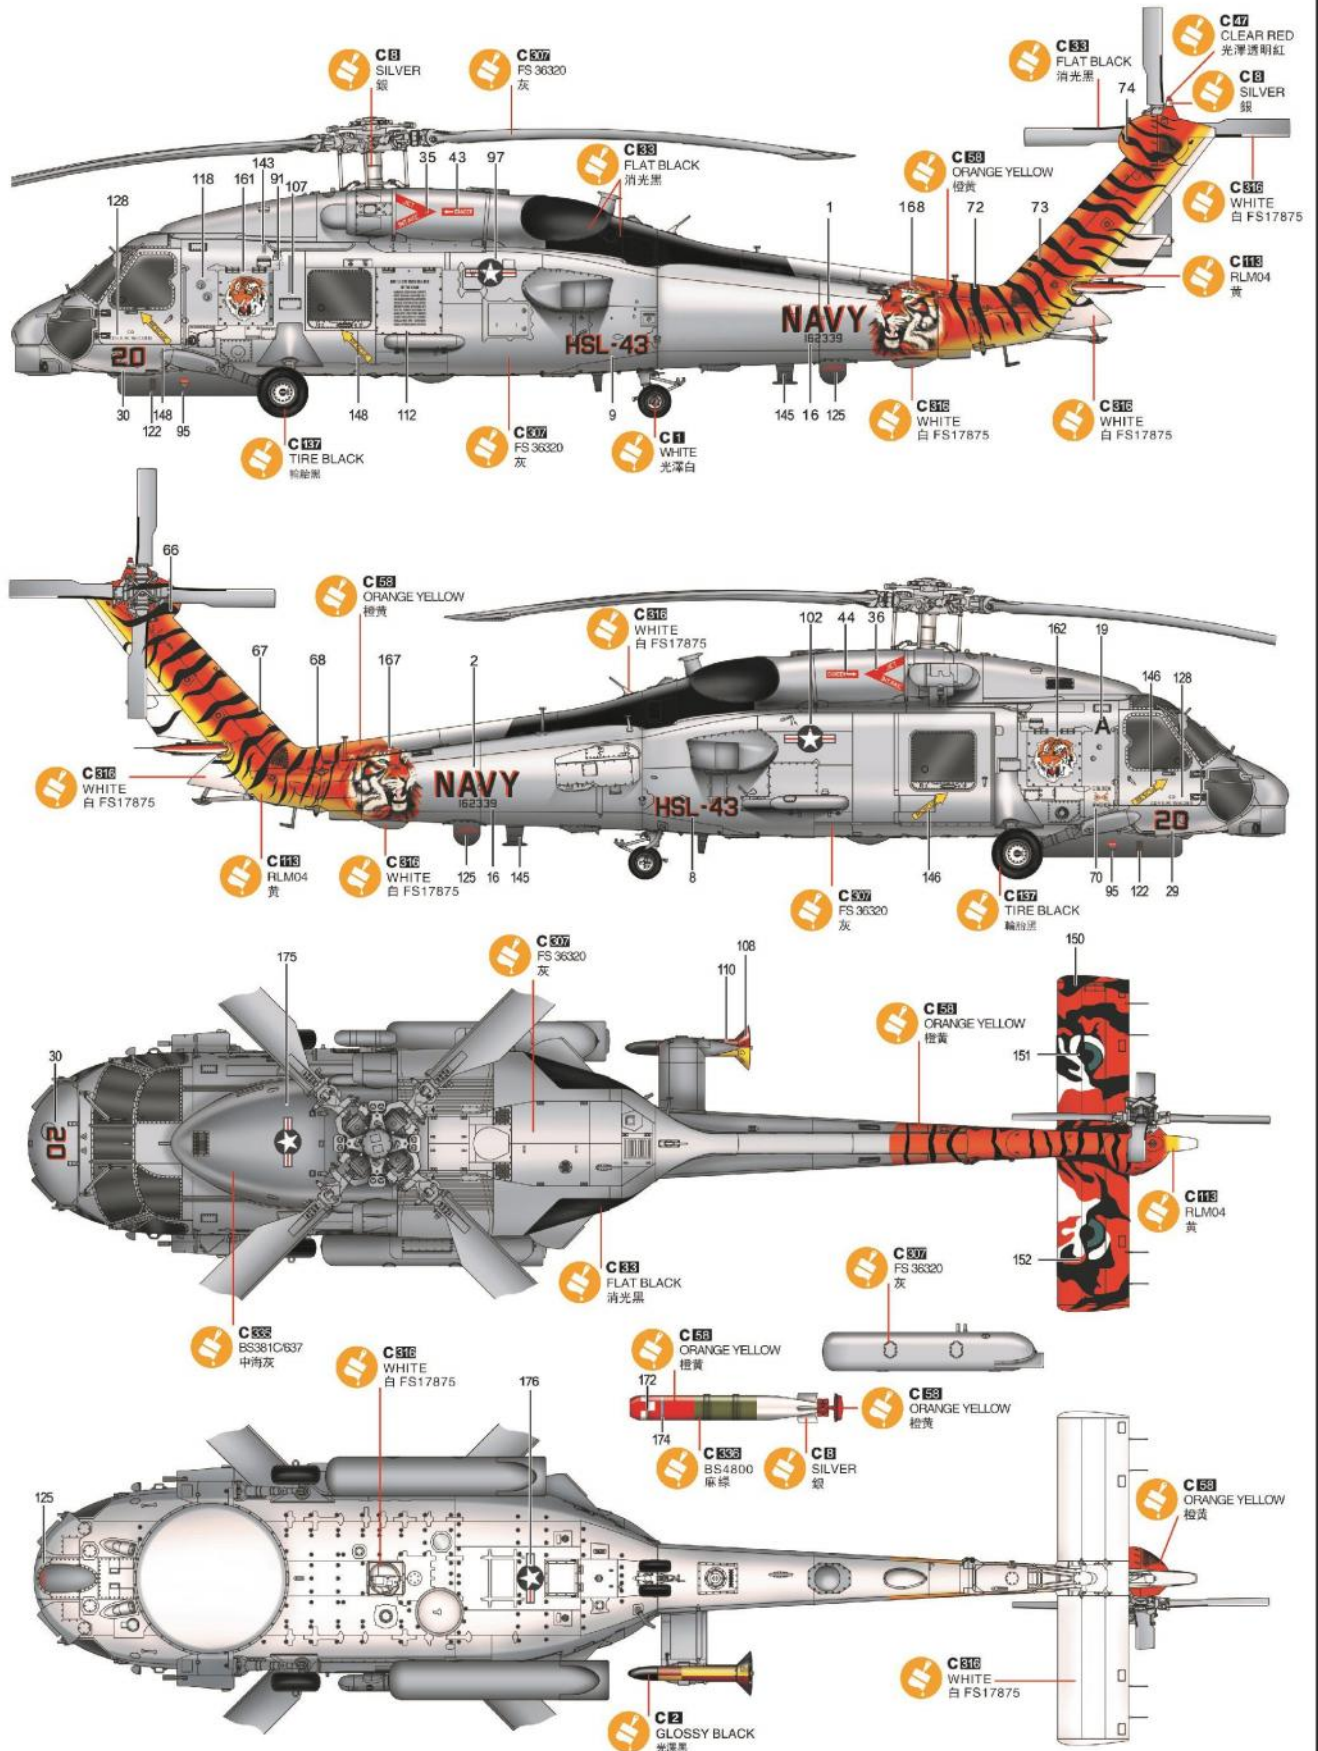

塗裝與標記

美国 SH-60B(海鹰) 直升机 HSL-41 Seahawks

Painting & marking Guide

塗裝與水貼

美国 SH-60B(海鷹) 直升机 HSL-43 Battle Cats

Painting & marking Guide

塗裝與標誌

美国 SH-60B(海鷹) 直升机 HSL-45 WOLF PACK