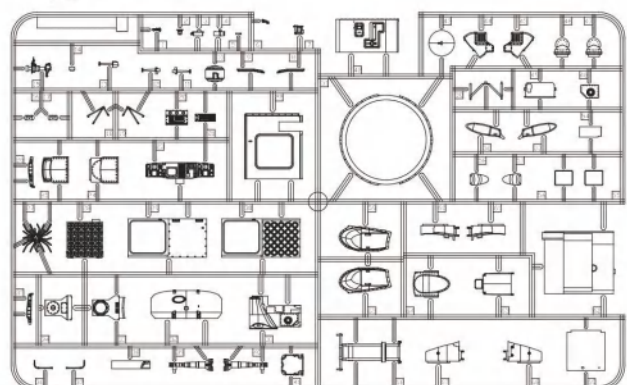

請注意
Special instructions

隨愛好選擇
Optional

組合完成
Finished Assembly

彎曲
Bend

制作兩組
Make Two

鉗孔
Make Hole

塗色
Painting

無需膠粘
Do Not Cement

切除
Cut

對側
Opposite

部品图 Part

HA

HEX2

HB

HC

HD

HF

C

EX2

Fx2

GP

《蚀刻片》
PE

《水贴纸A》
Decal A

《水贴纸B》
Decal B

1

鑽孔
Make Hole

2

3

E42
 對側相同
 Both sides

4

5

6