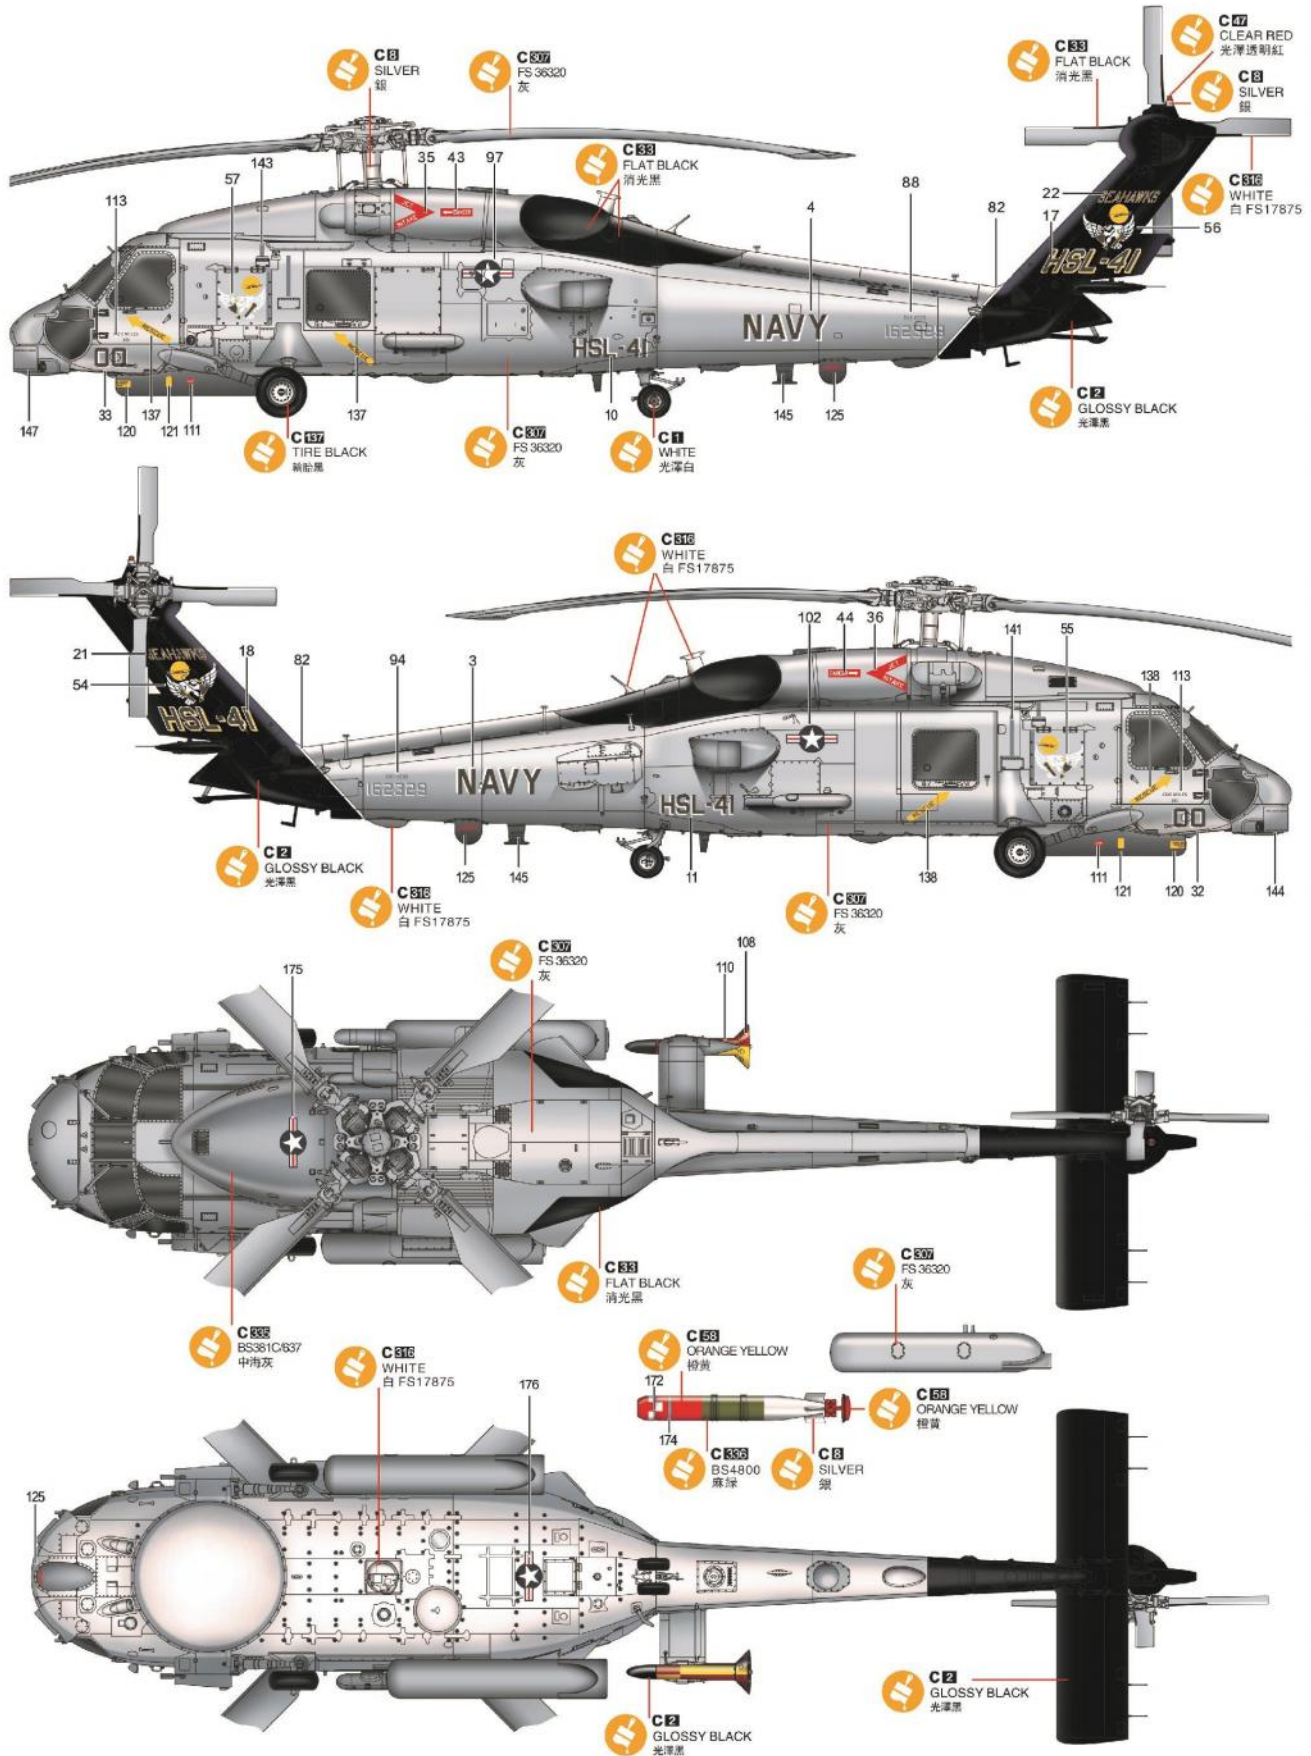

Painting & marking Guide

塗裝與標記

美国 SH-60B(海鹰) 直升机 HSL-41 Seahawks