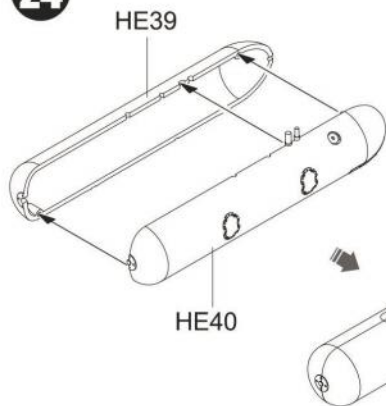

HF51

22

PE1 HB26
HE56 PE17

23 关闭状态
Close Mode

HE53
HE47 HE52
HD39

x4 制作四组
Make four

HD17
HD38
HD40

24