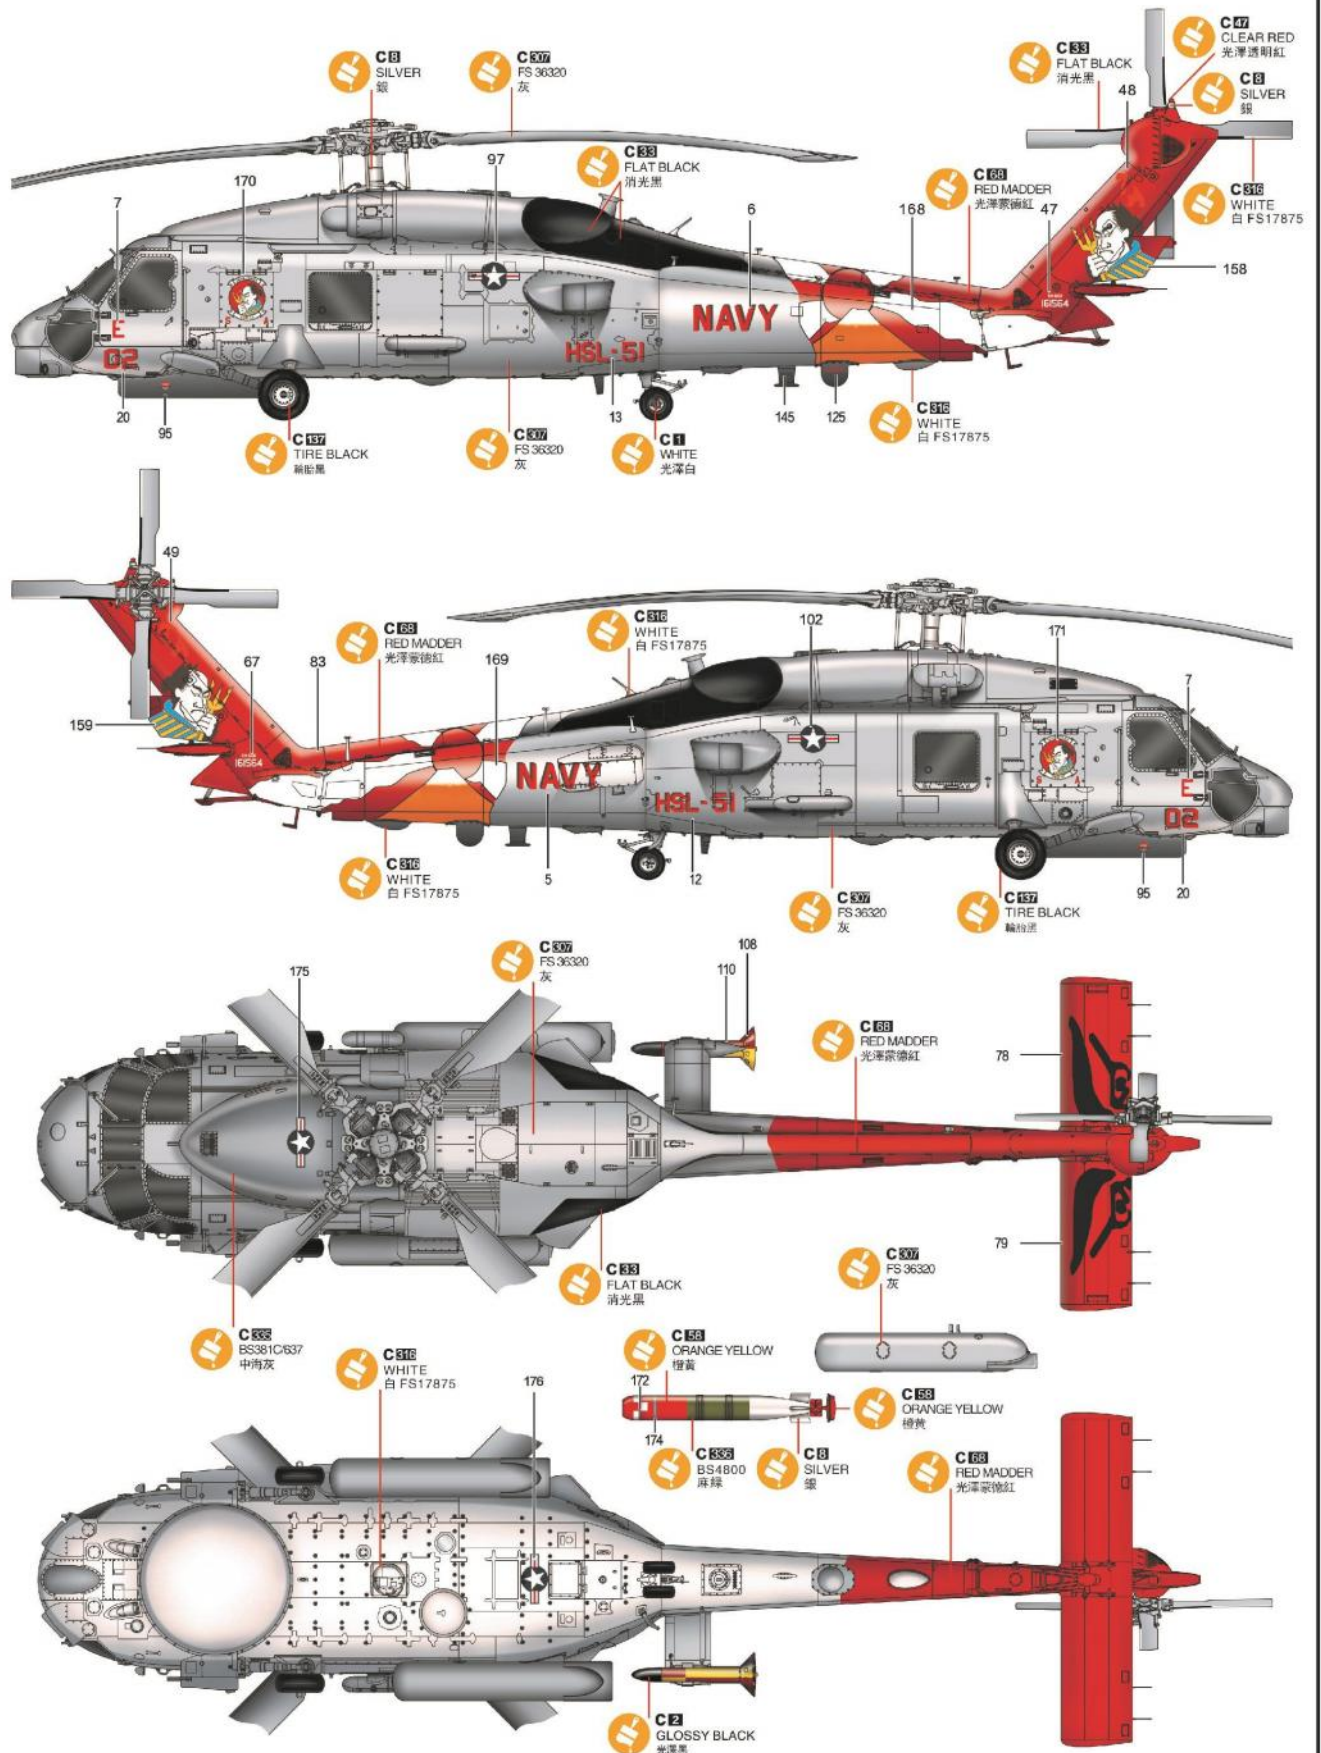

Instruction

模型拼裝說明書

1:35 Scale

SH-60B SeaHawk

1:35 SH-60B “海鷹” 直升機

ZM50009

READ BEFORE ASSEMBLY

在組合您的模型之前，請充分閱讀本冊說明書。組合模型您需要如下物品（需另購）：模型膠水；一把模型鉗或一把用於將零件從框架上切下的模型筆刀。筆刀同樣可以用來修整零件的合模綫。祝您制作愉快！

7

8

9

10

11

12

13

14

塗裝與標記

美国 SH-60B(海鹰) 直升机 HSL-41 Seahawks

Painting & marking Guide

塗裝與水貼

美国 SH-60B(海鷹) 直升机 HSL-43 Battle Cats

Painting & marking Guide

塗裝與標誌

美国 SH-60B(海鷹) 直升机 HSL-45 WOLF PACK

Painting & marking Guide

塗装與水貼

美国 SH-60B(海鹰) 直升机 HSL-51 Warlords

Painting & marking Guide

塗裝與水貼

美国 SH-60B(海鷹) 直升机 Spanish Navy