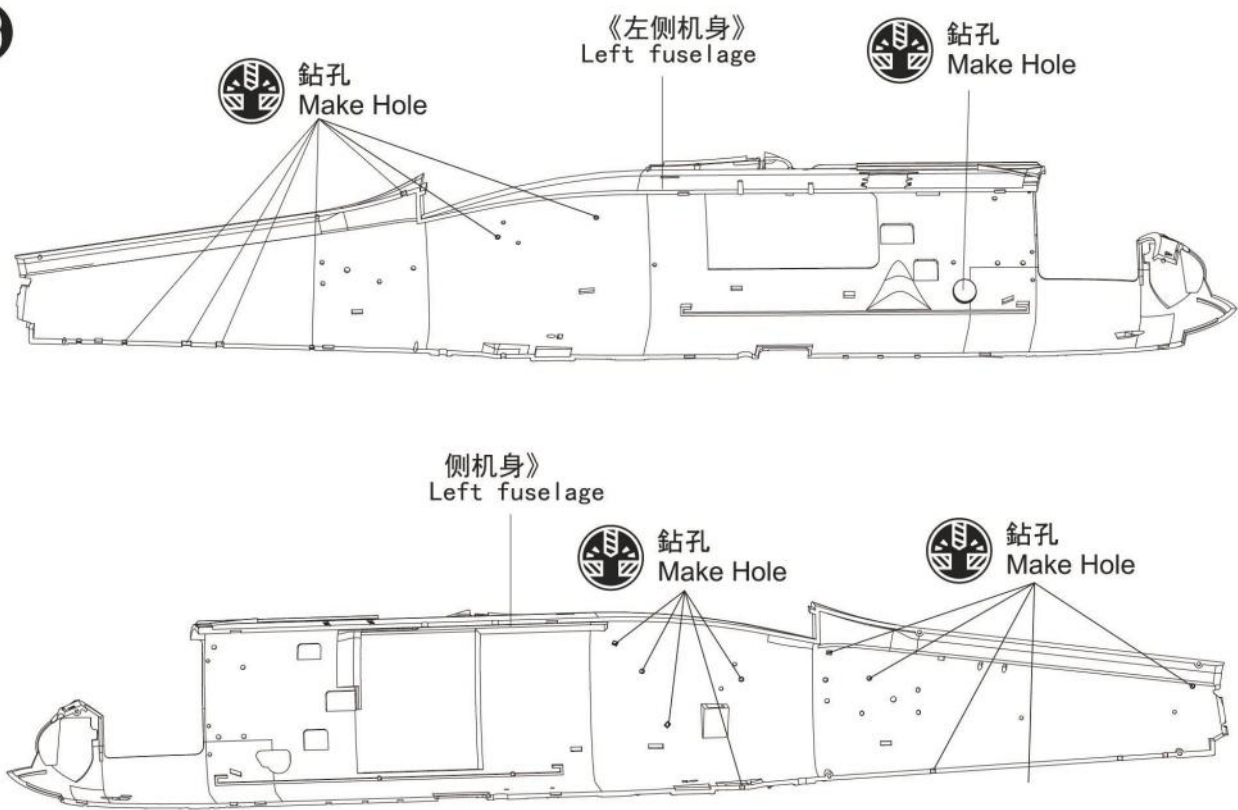

1

鑽孔
Make Hole

2

3

E42
 對側相同
 Both sides

4

5

6

7

8

9

10

11

12

13

14

15

16

隨愛好選擇
Optional

對側相同
Both sides
GP1

對側HF44
Opposite

對側HF56
Opposite

隨愛好選擇
Optional

隨愛好選擇
Optional