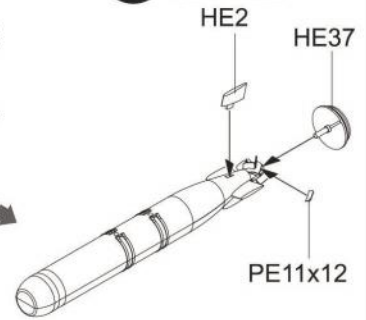

x2 制作兩組
Make Two

↔ 對側相同
Both sides