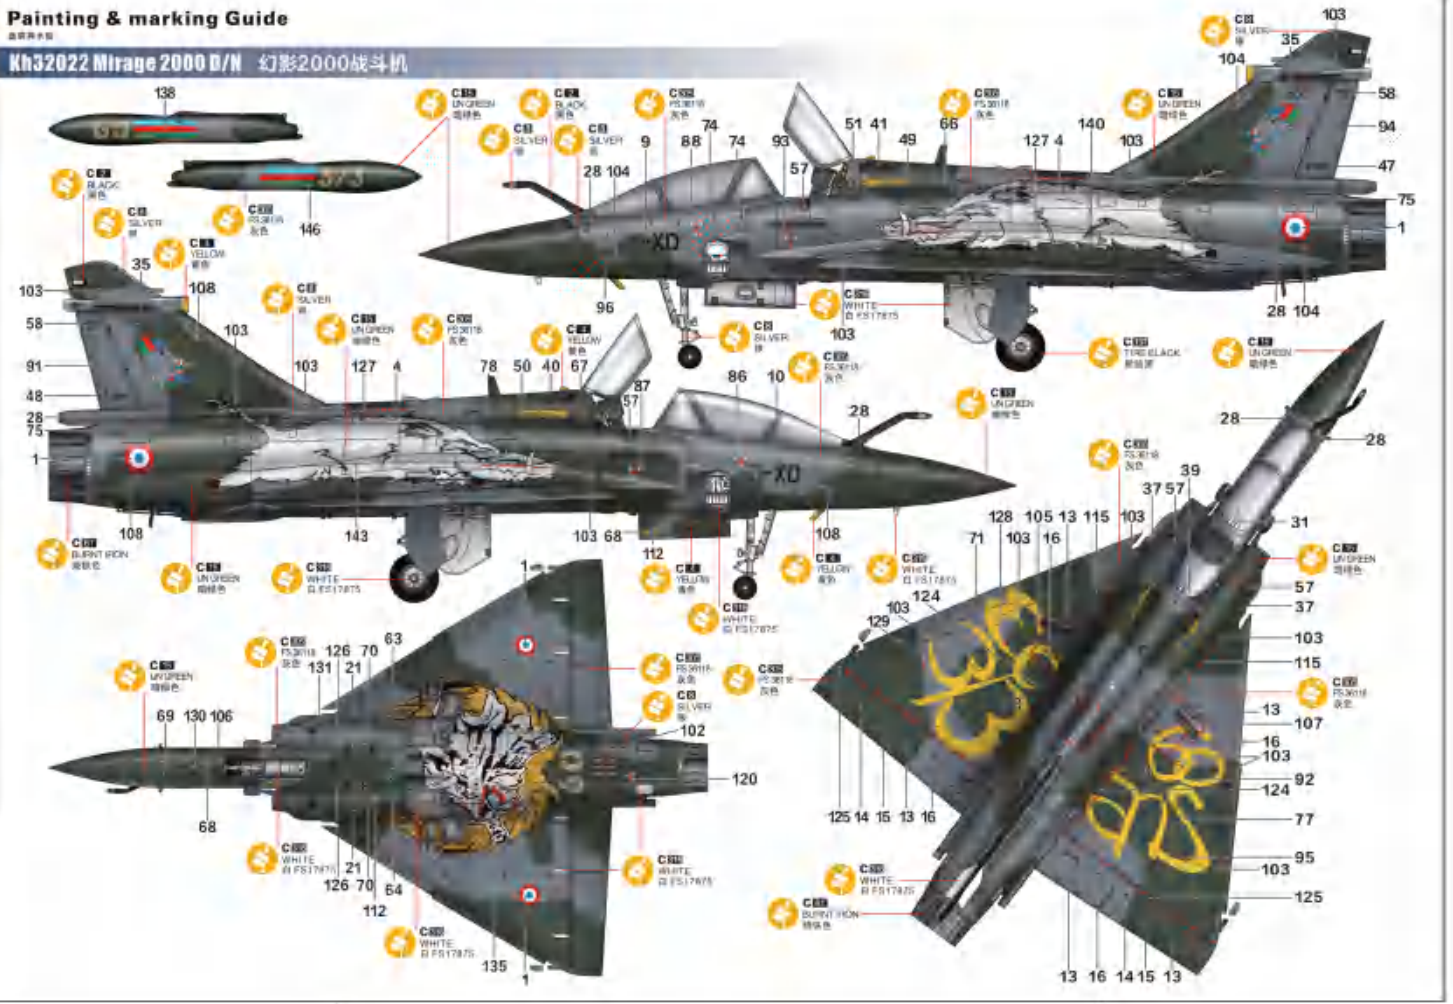

Painting & marking Guide

Kh32022 Mirage 2000 D/N 幻影2000战斗机