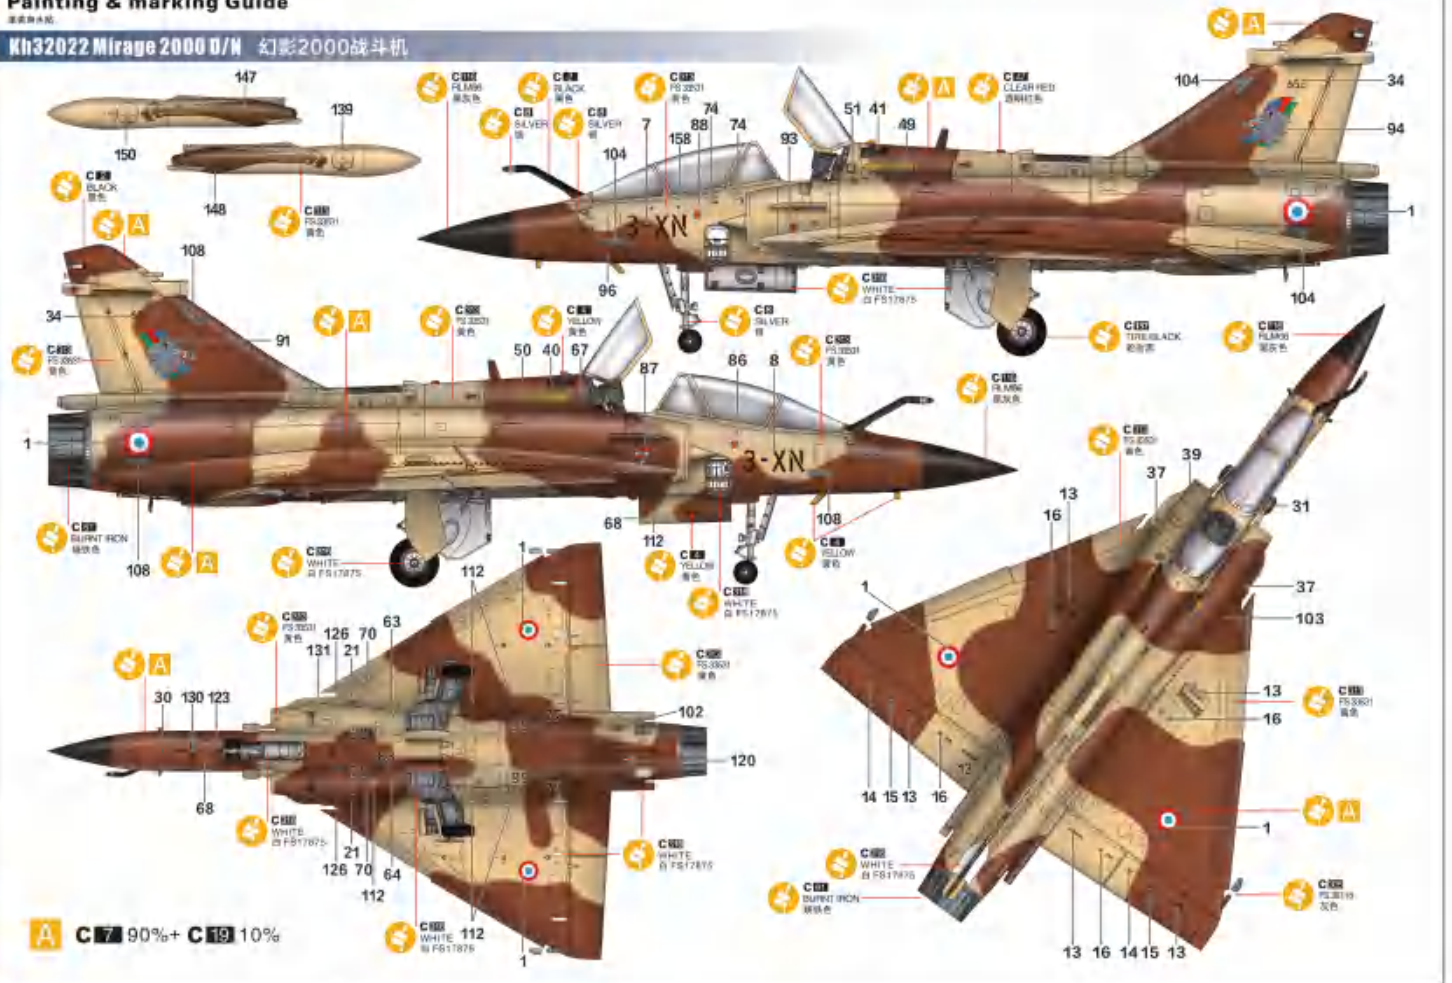

RP522 1300L

RP541/542 2000L

Painting & marking Guide

Kh32022 Mirage 2000 D/N 幻影2000战斗机

Painting & marking Guide

Kh32022 Mirage 2000 D/N 幻影2000战斗机

Painting & marking Guide

Kh32022 Mirage 2000 D/N 幻影2000战斗机