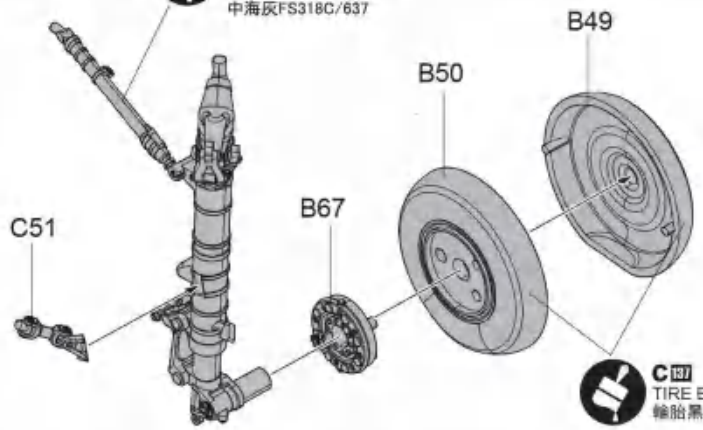

**?** 隨愛好選擇  
Optional

关闭模式  
CLOSE MODE

展开模式  
OPEN MODE

25

**↔** 對側相同  
Both sides  
B14

**C102**  
MEDIUM SEA GREY  
FS318C/637  
中海灰FS318C/637

26

**C107**  
TIRE BLACK  
輪胎黑