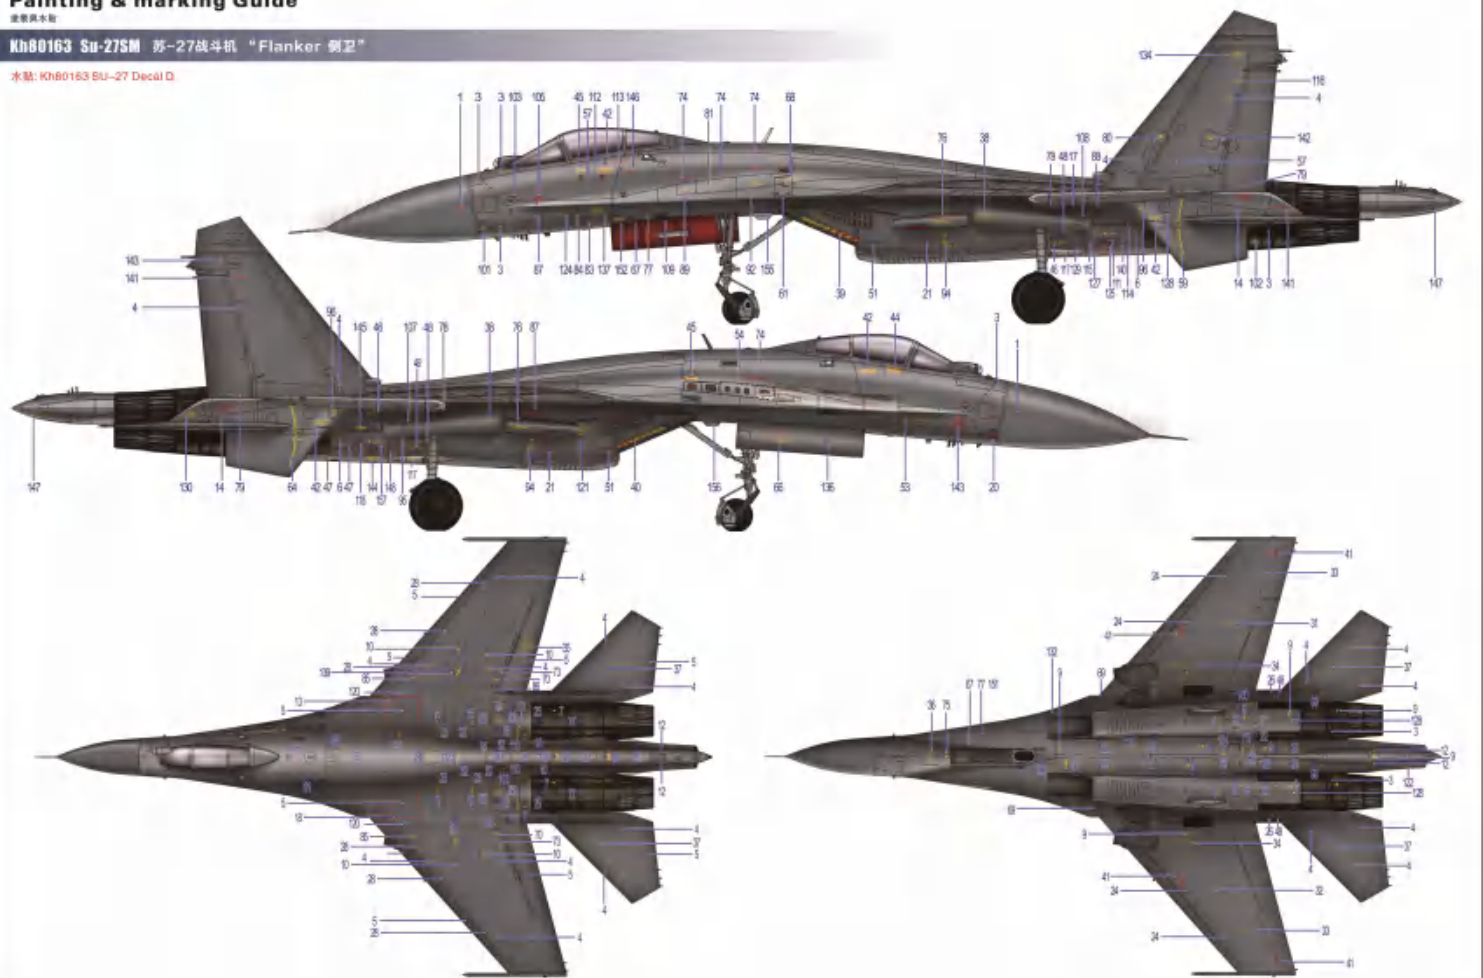

Painting & marking Guide

涂装与标记

Kh80163 Su-27SM 苏-27战斗机 “Flanker 侧卫”

水贴: Kh80163 SU-27 Decal D