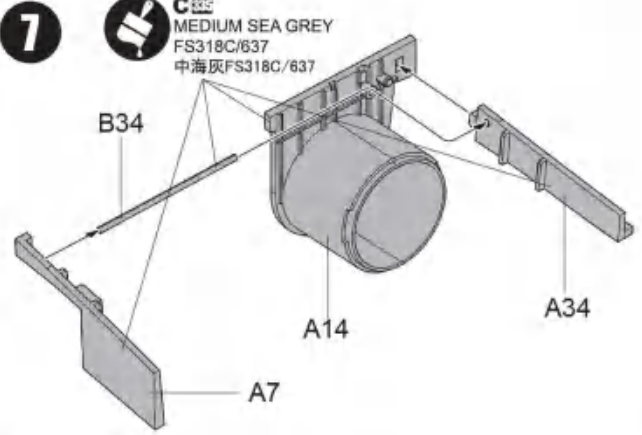

C55
MEDIUM SEA GREY
FS318C/637
中海灰FS318C/637

7