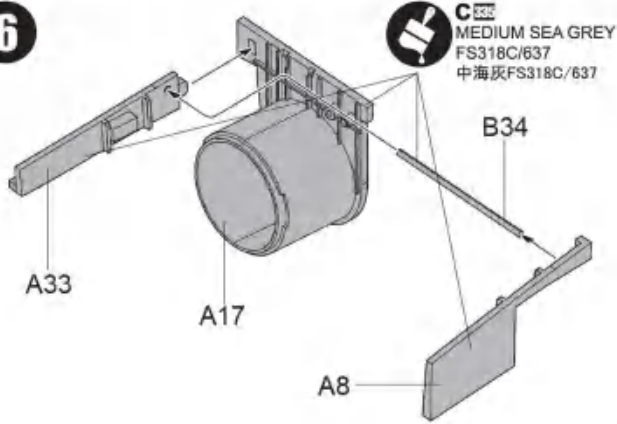

6

C55
MEDIUM SEA GREY
FS318C/637
中海灰FS318C/637

7

C55
MEDIUM SEA GREY
FS318C/637
中海灰FS318C/637

8

x2 制作兩組
Make Two