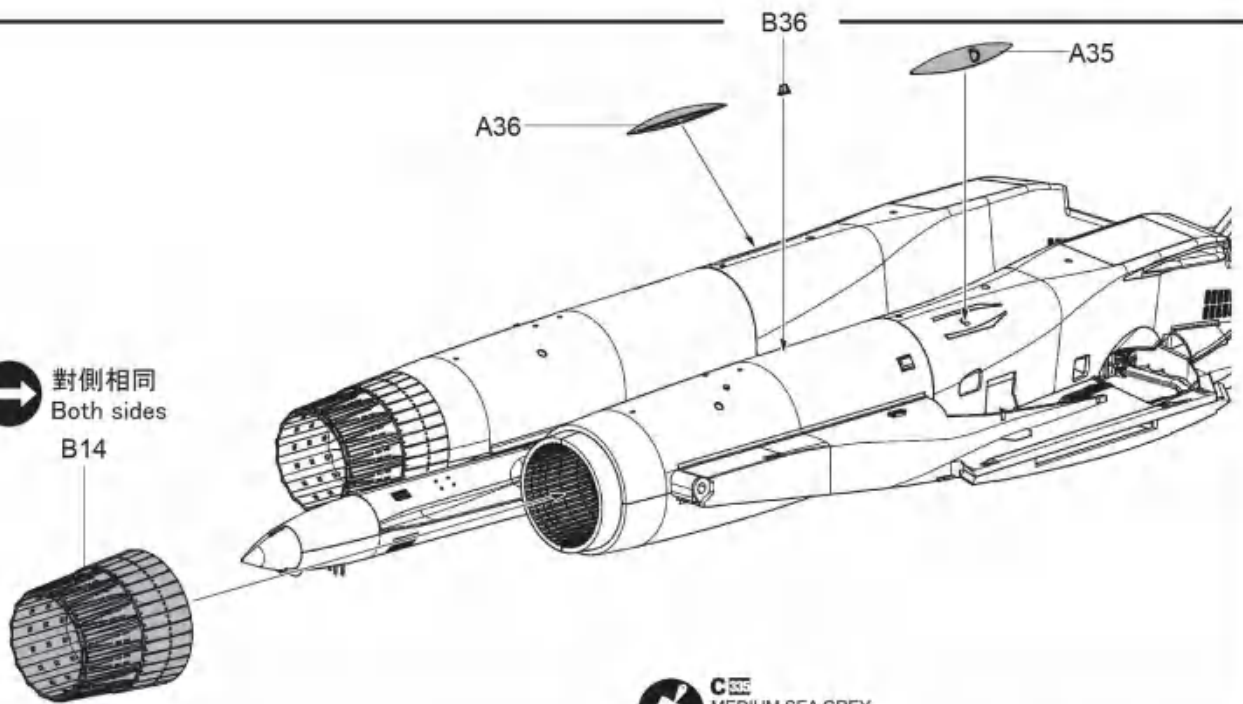

**?** 隨愛好選擇  
Optional

关闭模式  
CLOSE MODE

展开模式  
OPEN MODE

25

**↔** 對側相同  
Both sides  
B14

**C102**  
MEDIUM SEA GREY  
FS318C/637  
中海灰FS318C/637

26

**C107**  
TIRE BLACK  
輪胎黑