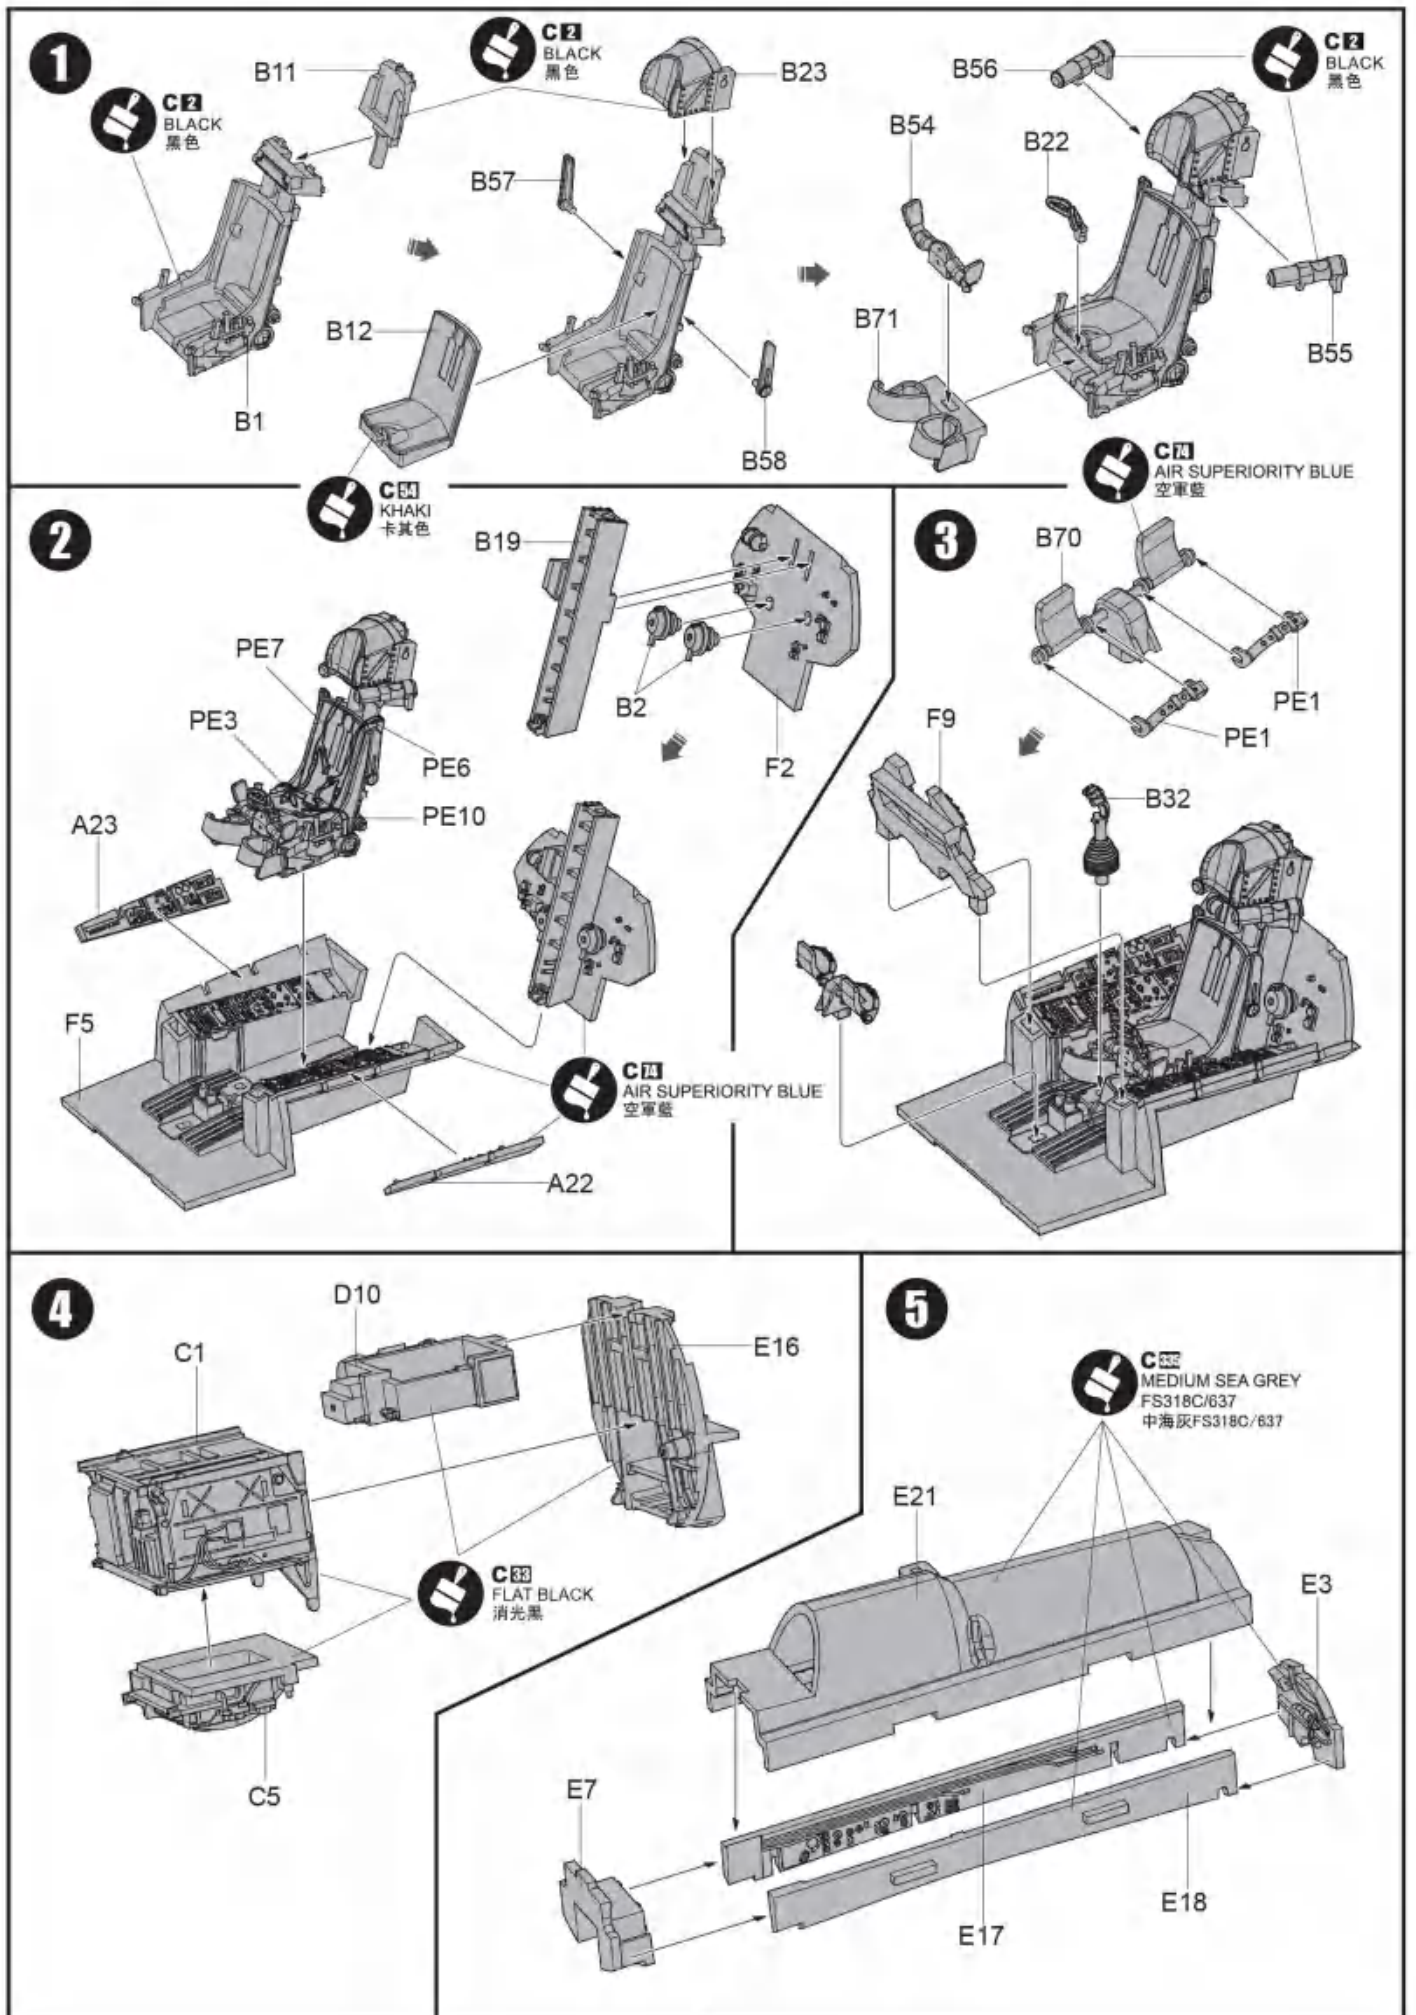

## 部品圖 Part

《蚀刻片》  
PE

《上部机身》    《下部机身》  
Top fuselage    Lower fuselage

《水貼C》  
Decal C

Weapon\_2 X2

《水貼D》  
Decal D

《挂弹水貼》  
Decal\_Missiles

**1**