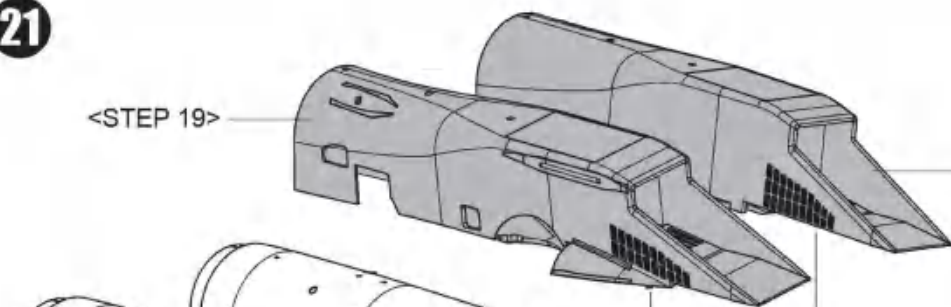

16

展开模式  
OPEN MODE

? 随爱好选择  
Optional

17

**C** MEDIUM SEA GREY  
FS318C/637  
中海灰FS318C/637

21

<STEP 19>

<STEP 20>