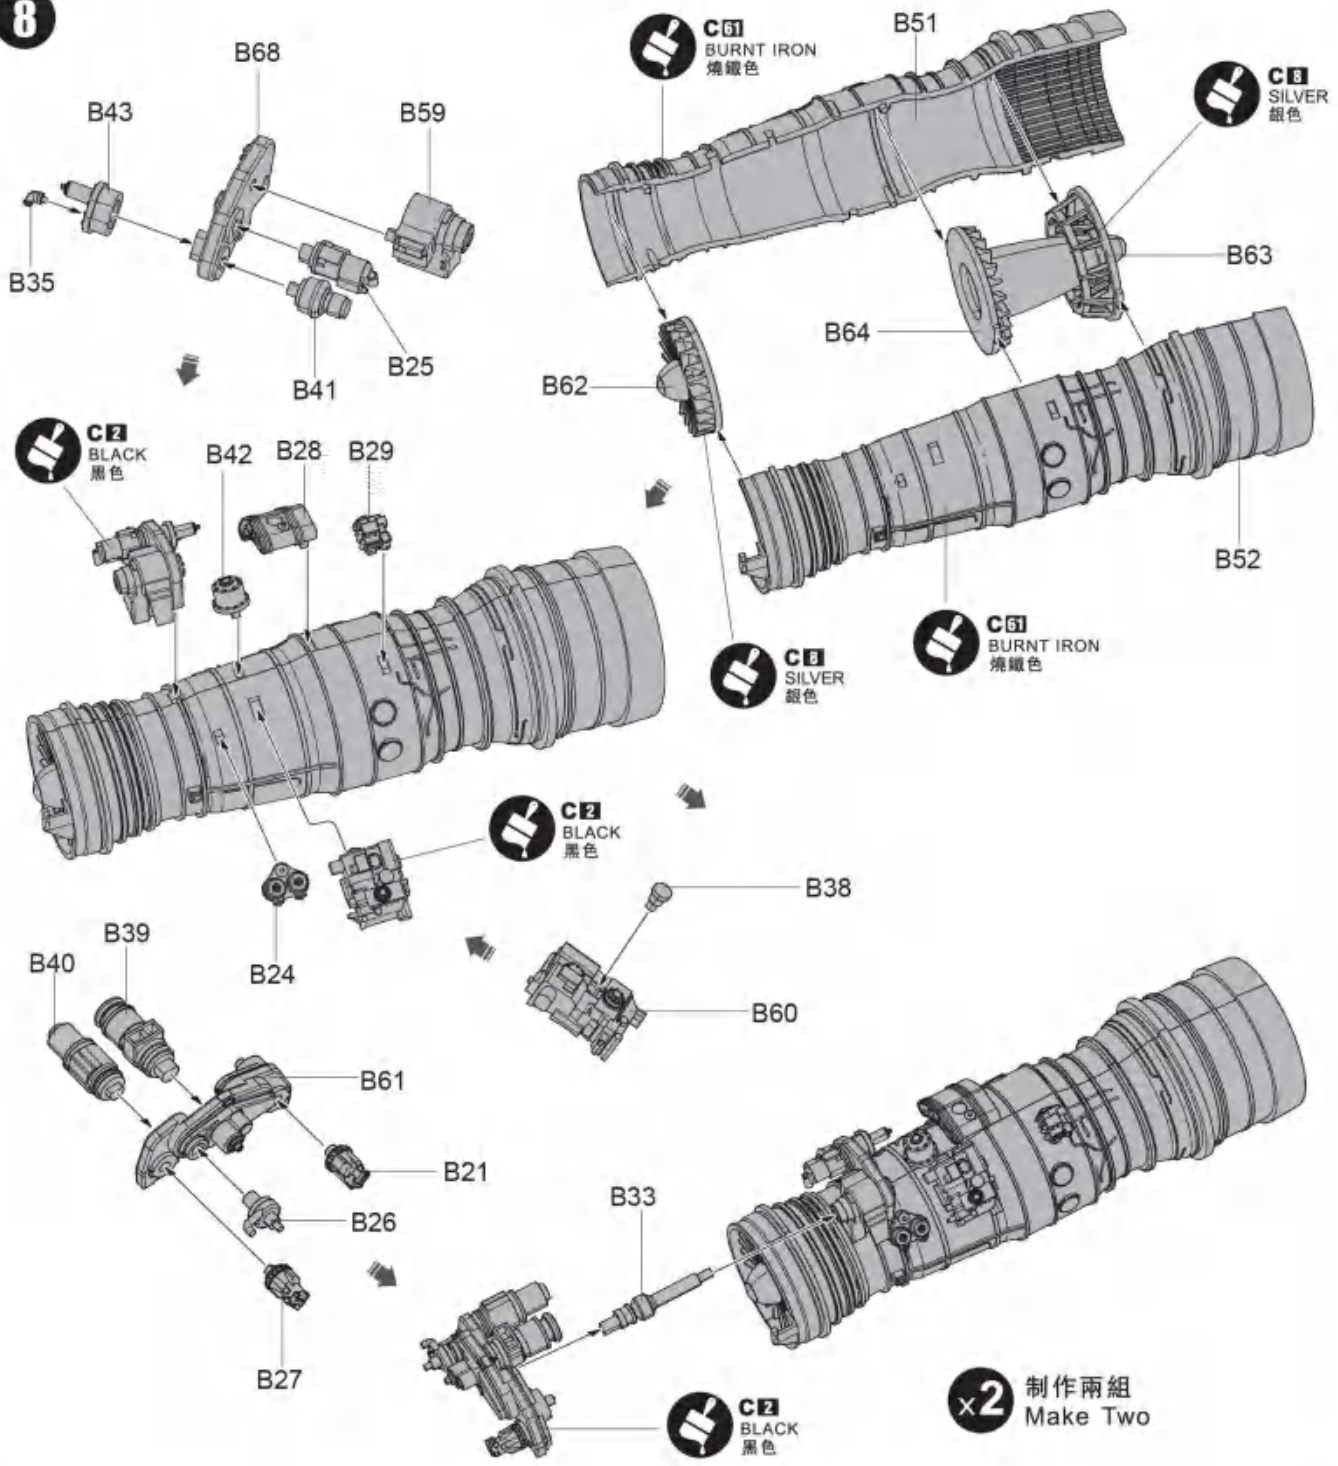

C55
MEDIUM SEA GREY
FS318C/637
中海灰FS318C/637

8